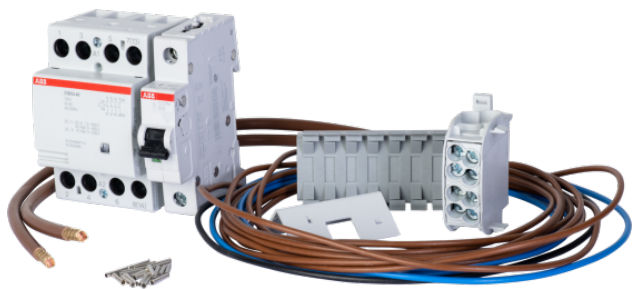

Verdrahtungspaket Wärmepumpe 63A, WP63-Set

Artikel-Nr.: 7110035
Typ: WP63-Set

Verdrahtungspaket Wärmepumpe 63A, WP63-Set. Besteht aus: Schütz 63A 4-polig, Plombierkappe, LS-Schalter 6A 1-polig 10kA, Steuerleitungsklemme, HLAK 25mm² 1-polig grau, Verdrahtung.

Abmessungen

Breite	- mm
Höhe	- mm
Tiefe	- mm

Zertifikate & Standards

REACH	ja
RoHS	ja / Ausnahme 6c

Zubehör

Ausstattung

Schütz 63A 4-polig
Plombierkappe
LS6A 1-polig
Steuerleitungsklemme
HLAK 25mm² 1-polig grau
Verdrahtung