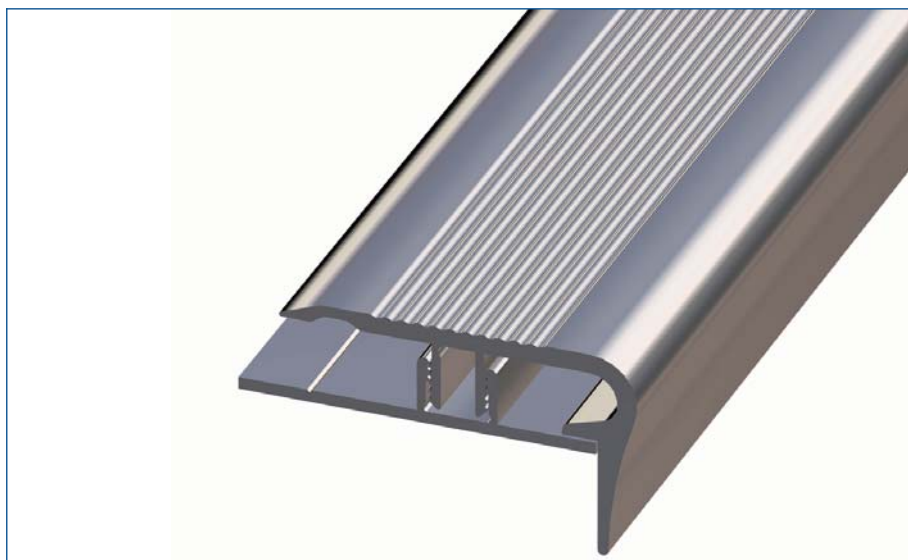

70
ref

40x24 mm

mamperlán
stair nose
nez de marche