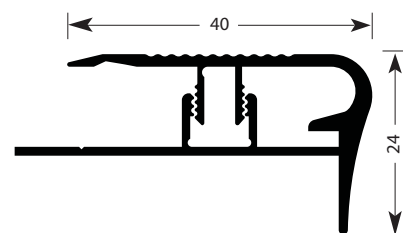

Long 270 cm

Pack 10 un.

H: 8 mm

sistema **multifijación**
multifix system
système à clipser