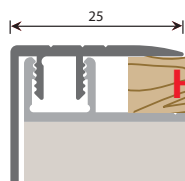

55

ref

25x20 mm

escalera
stair nose
nez de marche

Long 270 cm

Pack 10 un.

H: 5 - 24 mm

sistema **multifijación**
multifix system
système à clipser

10 u.

REFERENCIAS SEGÚN BASES

BASE SELECTION - RÉFÉRENCES SELON LES BASES / Long: 270 cm

sin base
no base

H: 5-9 mm

H: 9-13 mm

H: 12-17 mm

H: 17-21 mm