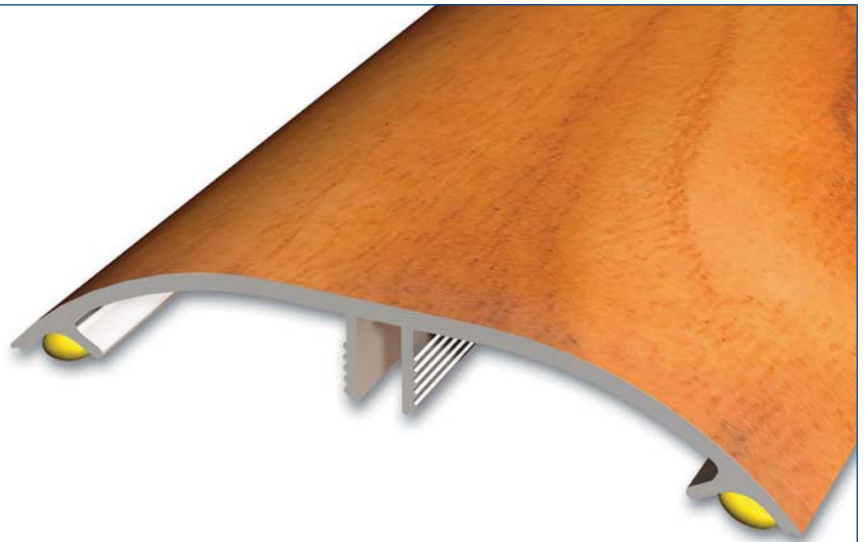

- B03708/090
- B04708/090
- B05708/090

15 u.

63
ref

70 mm
cubrecables
cable-covering
couvre-câbles

Long 270 cm
Pack 10 un.

sistema **multifijación**
multifix system
système à clipser

10 u.

REFERENCIAS SEGÚN BASES
BASE SELECTION - RÉFÉRENCES SELON LES BASES