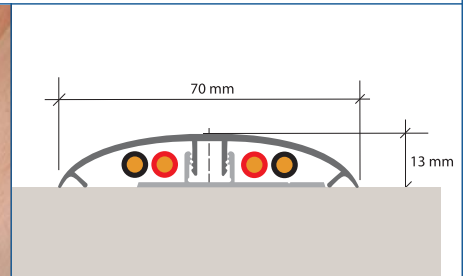

- B03708/090
- B04708/090
- B05708/090

15 u.

63
ref

70 mm
cubrecables
cable-covering
couvre-câbles

Long 270 cm
Pack 10 un.

sistema **multifijación**
multifix system
système à clipser

10 u.

REFERENCIAS SEGÚN BASES
BASE SELECTION - RÉFÉRENCES SELON LES BASES