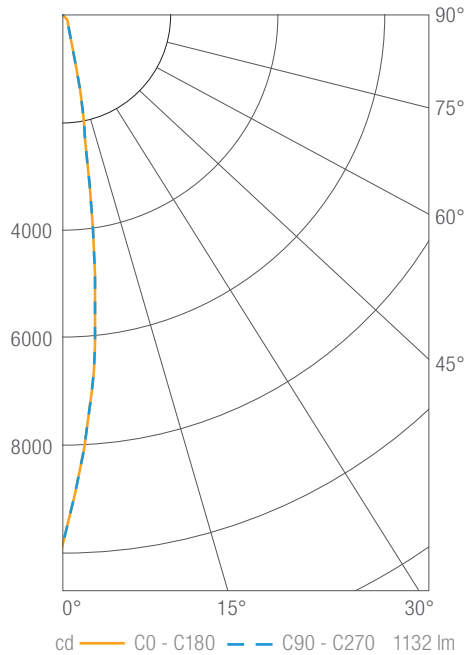

DRD2 1000 lm, 3000K, Narrow Spot

DRD2M10930NS

Luminous Intensity

Gamma	C 0°
0°	9823
5°	6600
10°	2335
15°	734
20°	357
25°	244
30°	195
35°	159
40°	116
45°	85
50°	61
55°	42
60°	28
65°	16
70°	7
75°	4
80°	2
85°	1
90°	0