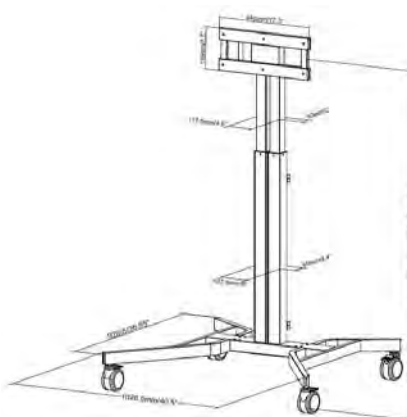

Soporte a suelo motorizado para pantallas planas con ruedas extragrandes

VFM-F30/WXL EU SAP: 5062718 US SAP: 70017404

- Pantallas planas de gran formato de entre 37" y 90"
- VESA 800 (ancho) x 600 mm (alto)
- Levanta un máximo de 130 kg / 286 lb
- Regulable en altura 800 mm / 31,5"
- Diseño de patas extralargas para una estabilidad máxima
- Ruedas de 100 mm / 4" de alta calidad

vav.link/es/vfm-f30-wxl