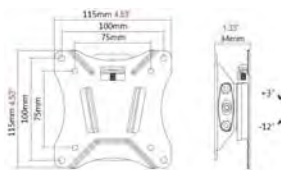

Soportes articulados a pared

Soporte mural inclinable para monitor de 100 x 100

VFM-W1X1Tv2 EU SAP: 4754703 US SAP: 13445539

Soporte mural VESA para monitores LCD

Apto para pantallas con orificios de montaje de 75 x 75 y 100 x 100 mm

Para pantallas de 10 a 34"

Mecanismo de bloqueo antirrobo

Ajuste de la inclinación; hacia arriba: 3° / hacia abajo: 12°

Tornillos de apriete manual para fijar la pantalla

Orientación horizontal o vertical

vav.link/es/vfm-w1x1tv2