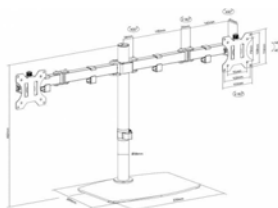

Soportes de sobremesa

Soporte de mesa doble para monitores 100 x 100

VFM-DSDB EU SAP: 4740212 US SAP: 13445542

Soporte de mesa independiente para dos pantallas de hasta 32"
Negro (único color)
Totalmente regulable en altura, rotación y giro
Con opción de estante para ordenador portátil
Desenganche rápido de placa VESA
Tornillos de apriete manual para acelerar el montaje
Ajuste de altura independiente y preciso

vav.link/es/vfm-dsdb