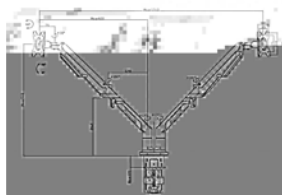

Soportes articulados de sobremesa de pinza

Negro Brazo de mesa para pantalla plana 100 x 100 Dual

VFM-DAD3B EU SAP: 4850681 US SAP: 13445522

Soporte de mesa con doble articulación para dos monitores de hasta 34"
Organización de cables y amortiguadores ajustables
Fabricación en aluminio, Negro mate
Abrazadera de rápida colocación

vav.link/es/vfm-dad3b