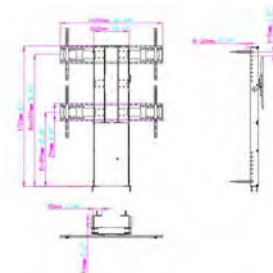

Patas largas para una estabilidad máxima

Ruedas de 100 mm / 4" de alta calidad

vav.link/es/vfm-f40-wxl

F40 Soporte a Suelo

Soporte a suelo motorizado para pantallas planas destinadas a espacios de reuniones