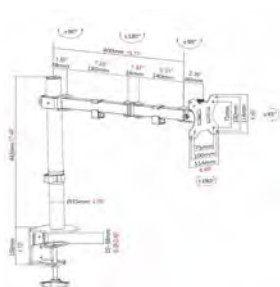

Poste de mesa en negro con estante para ordenador portátil

VFM-DP2B+S EU SAP: 4871927 US SAP: 70017259

Soporte de mesa con doble articulación con bandeja para ordenador portátil
Abrazaderas laterales ajustables para sujetar ordenadores portátiles
Para portátiles con una anchura de 240 a 420 mm (9,4-16,5")
Tamaño de la estantería: 300 mm (12") de ancho x 280 mm (11") de profundidad
Incluye piezas para sujeción a la mesa mediante arandelas o abrazaderas
Altura del poste 443 mm (17,4") de alto

vav.link/es/vfm-dp2bpluss