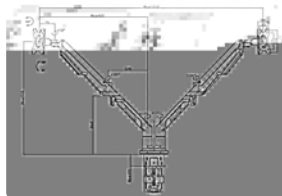

Brazo de mesa para pantalla plana 100 x 100 Dual

VFM-DAD3 EU SAP: 4684961 US SAP: 13293568

Soporte de mesa con doble articulación para dos monitores de hasta 34"
Organización de cables y amortiguadores ajustables
Fabricación en aluminio, blanco
Abrazadera de rápida colocación

vav.link/es/vfm-dad3