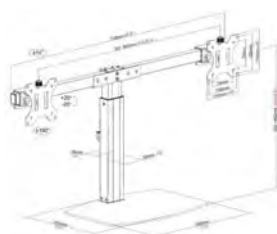

Soporte de mesa de alta calidad con brazo para monitor y estante para ordenador portátil

VFM-DSDG+S EU SAP: 4943883 US SAP: 70017397

VFM-DP2SHELFB EU SAP: 4850694

Soporte de mesa de aluminio de alta calidad con bandeja para ordenador portátil
Regulable en altura mediante mecanismo neumático con palanca de bloqueo
Un brazo sujeta una pantalla de hasta 27"
El otro brazo cuenta con una bandeja para ordenador portátil
El estante tiene abrazaderas ajustables para sujetar el portátil
Para ordenadores portátiles de entre 240 y 420 mm / 9,4" y 16,5" de ancho
Tamaño del estante: 300 mm / 12" de ancho x 280 mm / 11" de profundidad
Altura del poste: 408-518 mm / 16,1-20,4" de alto
Negro (único color)

vav.link/es/vfm-dsdgpluss