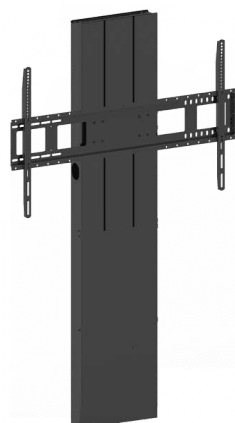

F40 Soporte a Suelo

Soporte a suelo motorizado para pantallas planas destinadas a espacios de reuniones

VFM-F40 EU SAP: 5062731 US SAP: 70017406

Levanta un máximo de 130 kg / 286 lb
Regulable en altura 700 mm / 27,6"
Rápido motor de accionamiento lineal
Se suministra montado en un 95 %
Sólido diseño de columna fija

vav.link/es/vfm-f40