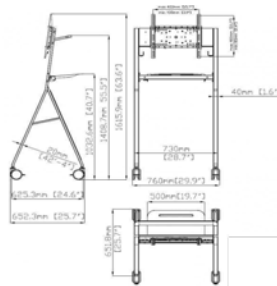

Soporte a suelo estilo rotafolios para espacios de reuniones

VFM-F10/BL EU SAP: 4967380 US SAP: 13777637

Soporte a suelo portátil estilo rotafolios
Para pantallas de 50-65" y hasta 45 kg / 99 lb
Rota de la posición vertical a la horizontal
Homologado según la norma UL1678
Ruedas grandes de 10 cm / 4"

vav.link/es/vfm-f10-bl