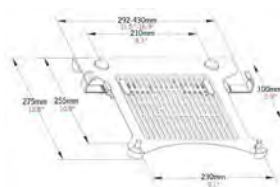

Estante de la mesa

Brazo de mesa doble en negro con estante para ordenador portátil y brazo para monitor

VFM-DAD3B+S EU SAP: 4871926 US SAP: 70017262

Soporte de mesa con doble articulación de brazo doble
Cada brazo sujeta una pantalla de hasta 34"
Cada brazo cuenta con una bandeja para portátil
Abrazaderas laterales ajustables para sujetar ordenadores portátiles
Para portátiles con una anchura de 292 a 430 mm (11,5-16,9")
Tamaño de la estantería: 292 x 275 mm / 11,5 x 10,8" de profundidad
Exclusiva abrazadera de rápida colocación
Se incluyen piezas para su fijación a la mesa mediante arandelas

vav.link/es/vfm-dad3bpluss