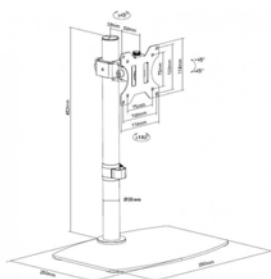

Soporte de mesa negro con estante para ordenador portátil

VFM-DSB+S EU SAP: 4943868 US SAP: 70017412

VFM-DP2SHELFB EU SAP: 4850694 US SAP: 13445510

Soporte de mesa con bandeja para ordenador portátil
El estante tiene abrazaderas ajustables para sujetar el portátil
Para ordenadores portátiles de entre 240 y 420 mm / 9,4" y 16,5" de ancho
Tamaño del estante: 300 mm / 12" de ancho x 280 mm / 11" de profundidad
Altura del poste: 443 mm / 17,4" de alto
Negro (único color)

vav.link/es/vfm-dsbpluss