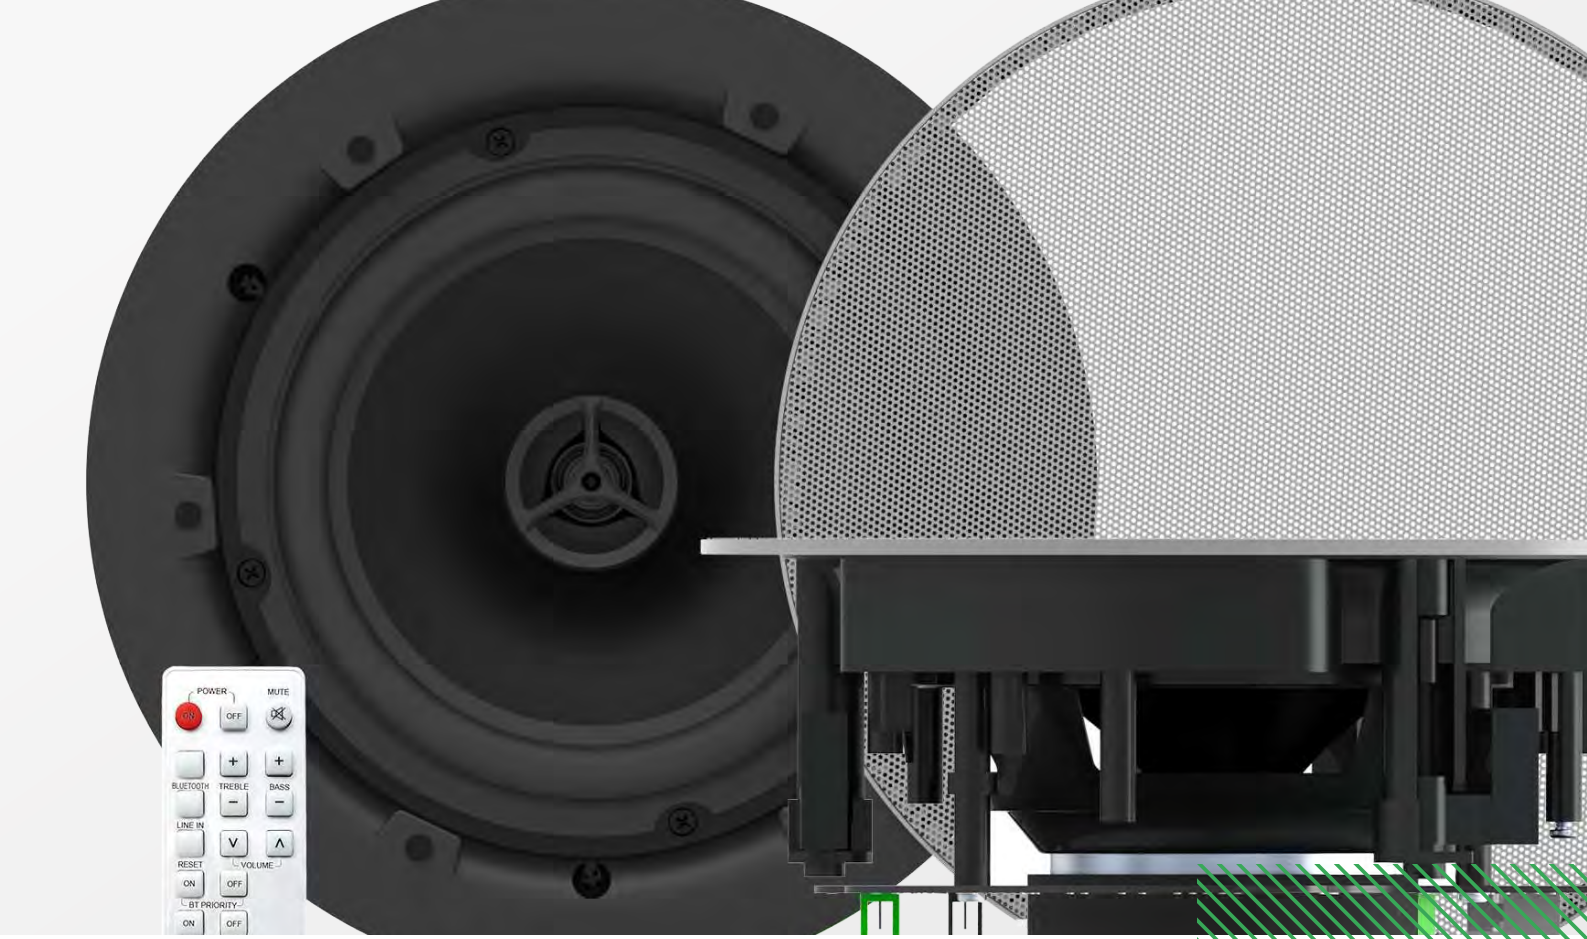

Audio

Índice

- AMPLIFICADORES
- ALTAVOCES ACTIVOS
- ALTAVOCES PASIVOS