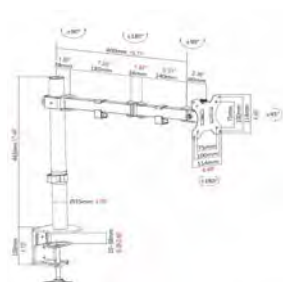

Blanco Poste de mesa para monitores 100 x 100

VFM-DP2W EU SAP: 4740218 US SAP: 13445505

Soporte de mesa con doble articulación para pantallas de hasta 32"
Poste con un diseño actual en blanco
Incluye piezas para la sujeción en mesa mediante arandela o abrazadera
Con opción de estante para ordenador portátil
Desenganche rápido de placa VESA
Tornillos de apriete manual para acelerar el montaje

vav.link/es/vfm-dp2w