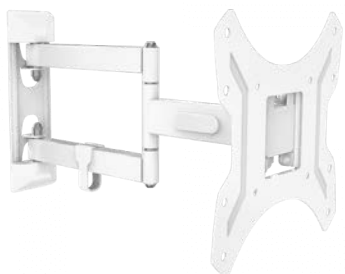

Brazo mural para pantalla plana 200 x 200

VFM-WA2X2V2 EU SAP: 4684962 US SAP: 13293713

Soporte mural con doble articulación para pantallas planas de entre 20" y 50"
Organización de los cables
Alcance de 39-402 mm (1,5-15,8")

vav.link/es/vfm-wa2x2v2