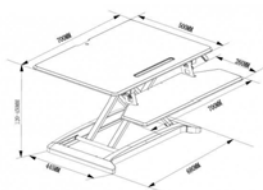

Elevador de escritorio para trabajar de pie o sentado

VSS-1S EU SAP: 4457171 US SAP: 13041719

VSS-1M EU SAP: 4457172 US SAP: 13041720

Mantenga una postura correcta
Dos opciones de tamaño: pequeño y mediano
Altura regulable en 380 mm (14,96")
Ranura para tableta integrada

vav.link/es/vss-1