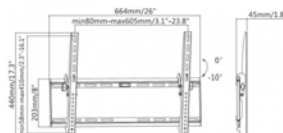

Soporte de pared inclinable para pantalla plana de 600 × 400

VFM-W6X4TV EU SAP: 5421209

Soporte de pared inclinable para pantallas planas de gran formato de entre 37" y 70" (dentro de los patrones VESA y límites de peso admitidos)
Puntos de montaje con una separación horizontal y vertical entre ellos de hasta 600 mm y 400 mm, respectivamente
CTS de 60 kg / 132 lb para servicio moderado

vav.link/es/vfm-w6x4tv