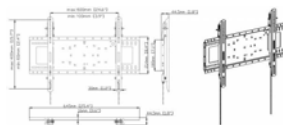

Soportes a pared

Soporte mural inclinable para pantallas planas de alta resistencia 600 × 400

VFM-W6X4T EU SAP: 4996386 US SAP: 13557605

Soporte mural inclinable para pantallas planas de gran formato de 37 a 75" Puntos de montaje con una separación horizontal y vertical de hasta 600 mm y 400 mm, respectivamente
CTS de alta resistencia: 100 kg (220 lb)
La pantalla se encaja en el espacio correspondiente
Estantería opcional para cámara

vav.link/es/vfm-w6x4t