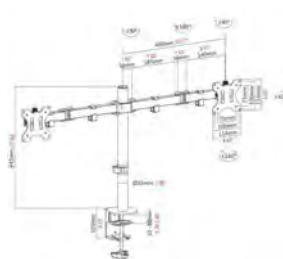

Negro Poste de mesa doble para monitores 100 x 100

VFM-DPD2B EU SAP: 4740219 US SAP: 13445506

Soporte doble de mesa con doble articulación para pantallas de hasta 27"
Poste con un diseño actual en negro
Incluye piezas para la sujeción en mesa mediante arandela o abrazadera
Con opción de estante para ordenador portátil
Desenganche rápido de placa VESA
Tornillos de apriete manual para acelerar el montaje
Ajuste de altura independiente y preciso

vav.link/es/vfm-dpd2b