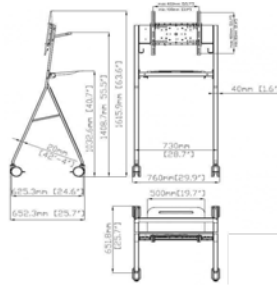

F10 Soporte a Suelo

Soporte a suelo estilo rotafolios para espacios de reuniones

VFM-F10/WH EU SAP: 5252503 US SAP: 13777628

Soporte a suelo portátil estilo rotafolios
Para pantallas de 50-65" y hasta 45 kg / 99 lb
Rota de la posición vertical a la horizontal
Homologado según la norma UL1678
Ruedas grandes de 10 cm / 4"

vav.link/es/vfm-f10-wh