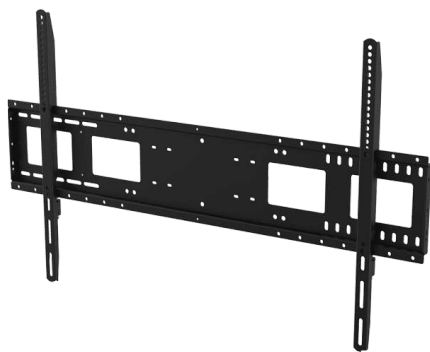

Soportes a pared

GARANTÍA
DE POR VIDA

Soporte de pared fijo VFM-W4X4V para pantallas planas de 400 x 400

VFM-W4X4V EU SAP: 5461089

Soporte de pared no inclinable para pantallas planas de gran formato de entre 32" y 55"

(dentro de los patrones VESA y límites de peso admitidos)

Puntos de montaje con una separación horizontal y vertical entre ellos de hasta 400 mm y 400 mm, respectivamente

CTS de 60 kg / 132 lb para servicio moderado

vav.link/es/vfm-w4x4v

Soporte mural para pantalla plana de alta resistencia 1000 x 600

VFM-W10X6 EU SAP: 4934297 US SAP: 13557609

Soporte mural no inclinable para pantallas planas de gran formato de 55 a 90"

Puntos de montaje con una separación horizontal y vertical de hasta 1000 mm y 600 mm, respectivamente

CTS de alta resistencia: 130 kg (287 lb)

La pantalla se encaja en el espacio correspondiente

Estantería opcional para cámara

vav.link/es/vfm-w10x6

Soporte mural inclinable para pantallas planas de 200 x 200

VFM-W2X2Tv2 EU SAP: 4754704 US SAP: 13445540

Soporte mural VESA para pantallas y televisores

Apto para pantallas con orificios de montaje de 75 x 75, 100 x 100, 200 x 100 y 200 x 200 mm

Para pantallas de 23 a 42"

Mecanismo de bloqueo antirrobo

Ajuste de la inclinación; hacia arriba: 3° / hacia abajo: 12°

Tornillos de apriete manual para fijar la pantalla

Orientación horizontal o vertical

vav.link/es/vfm-w2x2tv2