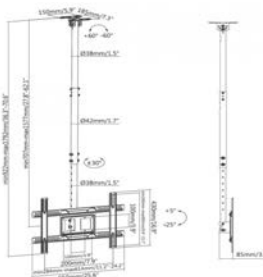

Soporte de techo para pantalla plana VFM-C6X4/V2 de 600 x 400

VFM-C6X4/V2 EU SAP: 5370838

Para fijar pantallas de 37-75" al techo

Inclinación de 5° hacia arriba / 25° hacia abajo

Giro de 30° a la izquierda / 30° a la derecha

Poste telescópico extensible en 870 mm / 34"

Tamaños VESA desde 100 x 100 hasta 600 x 400

Organización de los cables

vav.link/es/vfm-c6x4-v2