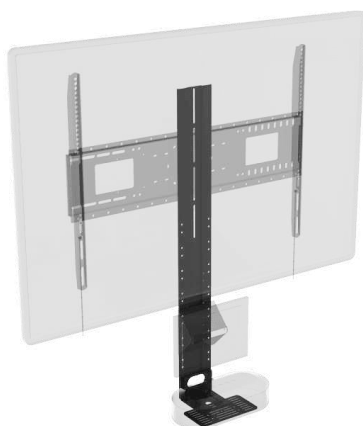

vav.link/es/vfm-w8x6t

Estante para videoconferencias para soportes de pared

VFM-WVC EU SAP: 5048878 US SAP: 13557673

Apto para los soportes de pared y a suelo profesionales de Vision
Sumamente ajustable
Puede fijarse directamente a la pared
Plataforma de 216 x 120 mm / 8,5" x 4,4"