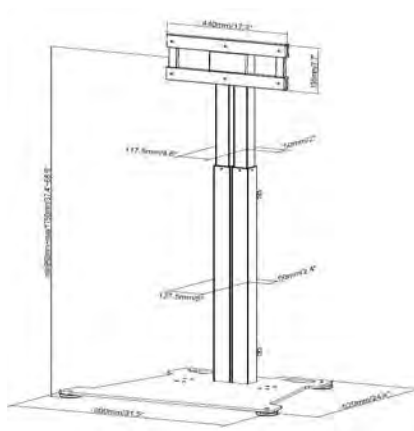

Soporte a suelo motorizado para pantallas planas con placa de suelo independiente

VFM-F30/FP EU SAP: 4858419 US SAP: 70017405

Pantallas planas de gran formato de entre 37" y 90"

VESA 800 (ancho) x 600 mm (alto)

Levanta un máximo de 130 kg / 286 lb

Regulable en altura 800 mm / 31,5"

vav.link/es/vfm-f30-fp