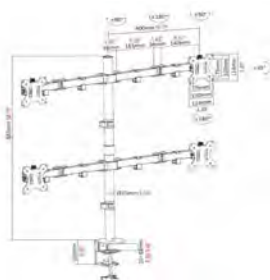

Poste de mesa cuádruple para monitores 100 x 100

VFM-DPQ2B EU SAP: 4740098 US SAP: 13445508

Soporte de mesa con doble articulación para cuatro pantallas de hasta 27"
Negro (único color)
Incluye piezas para la sujeción en mesa mediante arandela o abrazadera
Con opción de estante para ordenador portátil
Desenganche rápido de placa VESA
Tornillos de apriete manual para acelerar el montaje
Ajuste de altura independiente y preciso

vav.link/es/vfm-dpq2b