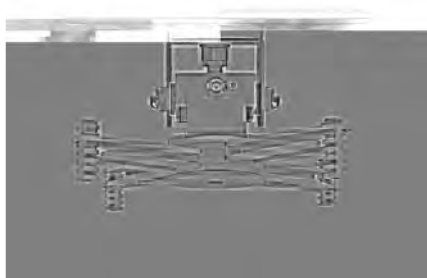

Soportes para proyectores

Montaje en techo de proyector universal

TM-1200 EU SAP: 1562435 US SAP: 12939542

Soporte universal de techo para proyector con poste de 1,1m que se corta a la longitud adecuada in situ

(longitud total de montaje 1420 mm / 55,9")

Todas las partes incluidas: guía de perforación, mecanismo de techo de catedral, disco de recorte, etc.

Los cables pueden ser dirigidos libremente tras el ensamblaje

vav.link/es/tm-1200

Montaje en techo estrechamente acoplado

TM-CC EU SAP: 1932372 US SAP: 12939545

Soporte de techo universal para proyector para una instalación cerca del techo

Todas las partes incluidas, y se suministra montado en un 95%, reduciendo el tiempo in situ

4 brazos de araña totalmente ajustables se adaptan al 99% de los proyectores

vav.link/es/tm-cc