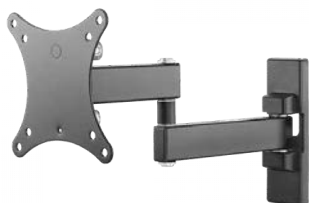

Para pantallas de 13 a 27"

Mecanismo de bloqueo antirrobo

Tornillos de apriete manual para fijar la pantalla

Orientación horizontal o vertical

vav.link/es/vfm-w1x1v2

Brazo mural negro 100 x 100

VFM-WA1X1B EU SAP: 4963686 US SAP: 13516848