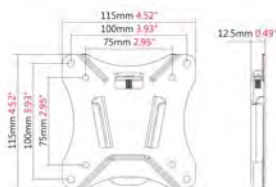

Soporte mural para monitor de 100 x 100

VFM-W1X1v2 EU SAP: 4754701 US SAP: 13445537

Soporte mural VESA para monitores LCD

Apto para pantallas con orificios de montaje de 75 x 75 y 100 x 100 mm

Para pantallas de 13 a 27"

Mecanismo de bloqueo antirrobo

Tornillos de apriete manual para fijar la pantalla

Orientación horizontal o vertical

vav.link/es/vfm-w1x1v2