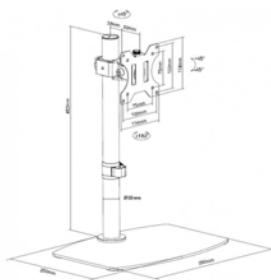

Soportes de sobremesa

Soporte de mesa para monitores 100 x 100

VFM-DSB EU SAP: 4740100 US SAP: 13445541

Soporte de mesa independiente para pantallas de hasta 32"

Negro (único color)

Totalmente regulable en altura, rotación y giro

Con opción de estante para ordenador portátil

Desenganche rápido de placa VESA

Tornillos de apriete manual para acelerar el montaje

vav.link/es/vfm-dsb