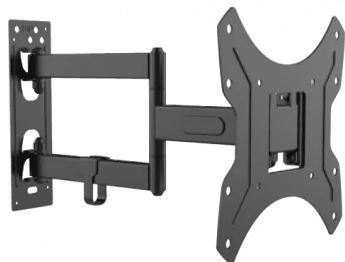

Soportes articulados a pared

Negro brazo mural para pantalla plana 200 x 200

VFM-WA2X2B EU SAP: 4886839 US SAP: 13516849

Soporte mural con doble articulación para pantallas planas de entre 20" y 50"
Organización de los cables
Alcance de 39-402 mm (1,5-15,8")

vav.link/es/vfm-wa2x2b