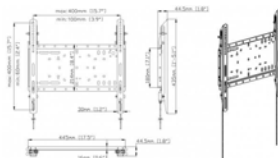

Soporte mural para pantalla plana de alta resistencia 400 x 400

VFM-W4X4 EU SAP: 4934292 US SAP: 13557601

Soporte mural no inclinable para pantallas planas de gran formato de 37 a 70"
Puntos de montaje con una separación horizontal y vertical de hasta 400 mm y 400 mm, respectivamente
CTS de alta resistencia: 100 kg (220 lb)
La pantalla se encaja en el espacio correspondiente
Estertería opcional para cámara

vav.link/es/vfm-w4x4