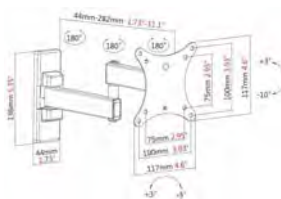

Brazo mural negro 100 x 100

VFM-WA1X1B EU SAP: 4963686 US SAP: 13516848

Soporte mural con doble articulación para monitores de 13" a 27"

Nivelación posinstalación

Alcance de 44-282 mm / 1,7-11,1"

Fijación de la pantalla mediante tornillos de apriete manual

vav.link/es/vfm-wa1x1b