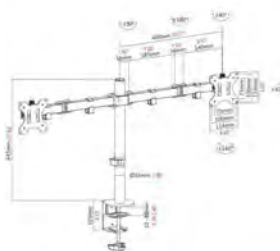

vav.link/es/vfm-dpd2b

Soportes de sobremesa de pinza

Poste de mesa doble en negro con estante para ordenador portátil y brazo para monitor

VFM-DPD2B+S EU SAP: 4871929 US SAP: 70017257

Soporte de mesa con doble articulación de brazo doble
 Cada brazo sujeta una pantalla de hasta 27"
 Cada brazo cuenta con una bandeja para portátil
 Abrazaderas laterales ajustables para sujetar ordenadores portátiles
 Para portátiles con una anchura de 240 a 420 mm (9,4-16,5")
 Tamaño de la estantería: 300 mm (12") de ancho x 280 mm (11") de profundidad
 Incluye piezas para sujeción a la mesa mediante arandelas o abrazaderas
 Altura del poste 443 mm (17,4") de alto