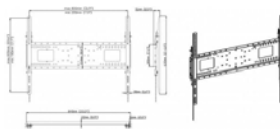

Soportes a pared

Soporte mural inclinable para pantallas planas de alta resistencia 800 x 600

VFM-W8X6T EU SAP: 4934296 US SAP: 13557608

Soporte mural inclinable para pantallas planas de gran formato de 47 a 90"
Puntos de montaje con una separación horizontal y vertical de hasta 800 mm y 600 mm, respectivamente
CTS de alta resistencia: 130 kg (287 lb)
La pantalla se encaja en el espacio correspondiente
Esterantería opcional para cámara

vav.link/es/vfm-w8x6t