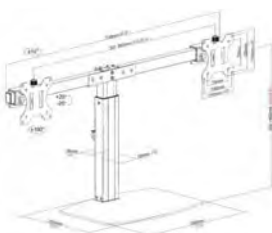

Soporte de mesa de alta calidad con brazo para monitor y estante para ordenador portátil

VFM-DSDG+S EU SAP: 4943883 US SAP: 70017397

VFM-DP2SHELFB EU SAP: 4850694

Soporte de mesa de aluminio de alta calidad con bandeja para ordenador portátil

Regulable en altura mediante mecanismo neumático con palanca de bloqueo

Un brazo sujeta una pantalla de hasta 27"

El otro brazo cuenta con una bandeja para ordenador portátil

El estante tiene abrazaderas ajustables para sujetar el portátil

Para ordenadores portátiles de entre 240 y 420 mm / 9,4" y 16,5" de ancho

Tamaño del estante: 300 mm / 12" de ancho x 280 mm / 11" de profundidad

Altura del poste: 408-518 mm / 16,1-20,4" de alto

Negro (único color)

vav.link/es/vfm-dsdgpluss