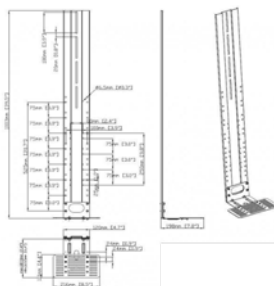

vav.link/es/vfm-w8x6t

Estante para videoconferencias para soportes de pared

VFM-WVC EU SAP: 5048878 US SAP: 13557673

Apto para los soportes de pared y a suelo profesionales de Vision
Sumamente ajustable
Puede fijarse directamente a la pared
Plataforma de 216 x 120 mm / 8,5" x 4,4"