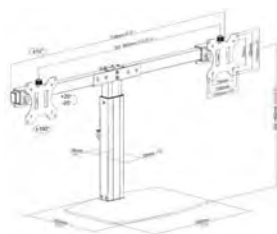

Soportes de sobremesa

Soporte de mesa doble para monitores 100 x 100

VFM-DSDG EU SAP: 4740215 US SAP: 13445544

Soporte de mesa independiente para dos pantallas de hasta 27"
Regulable en altura mediante mecanismo neumático de gran calidad
Negro (único color)

vav.link/es/vfm-dsdg