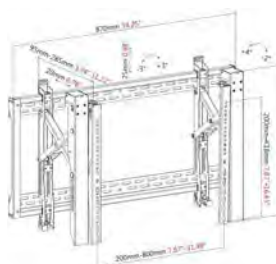

Soporte de pared para vídeowall 800 x 400

VFM-VW8X4 EU SAP: 4758642 US SAP: 13445512

Soporte mural para pantallas con una separación entre puntos de montaje de hasta 800 mm x 400 mm

Diseño retráctil para una mayor rapidez de acceso y ajuste

Regulación precisa de la inclinación, rotación, profundidad y altura

Admite pantallas de 45" a 80"

vav.link/es/vfm-vw8x4