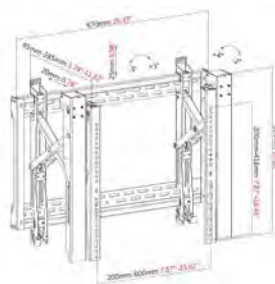

Pared de vídeo

Soporte de pared para vídeowall 600 x 400

VFM-VW6X4 EU SAP: 4758641 US SAP: 13445511

Soporte mural para pantallas con una separación entre puntos de montaje de hasta 600 mm x 400 mm

Diseño retráctil para una mayor rapidez de acceso y ajuste

Regulación precisa de la inclinación, rotación, profundidad y altura

Admite pantallas de 45" a 70"

vav.link/es/vfm-vw6x4