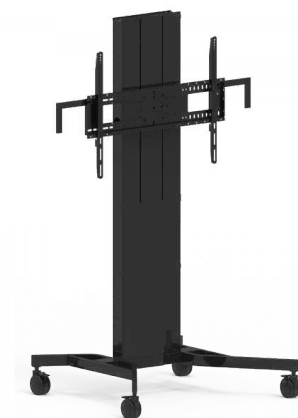

Soporte a suelo motorizado para pantallas planas con ruedas extragrandes

VFM-F40/WXL EU SAP: 5062719 US SAP: 70017408

Levanta un máximo de 130 kg / 286 lb

Regulable en altura 700 mm / 27,6"

Asas de agarre

Patas largas para una estabilidad máxima

Ruedas de 100 mm / 4" de alta calidad

vav.link/es/vfm-f40-wxl