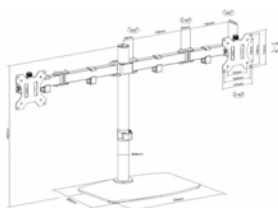

Soporte de mesa negro con estante para ordenador portátil y brazo para monitor

VFM-DSDB+S EU SAP: 4943869 US SAP: 70017413

VFM-DP2SHELFB EU SAP: 4850694

Soporte de mesa con bandeja para ordenador portátil y brazo para monitor
Un brazo sujeta una pantalla de hasta 27"
El otro brazo cuenta con una bandeja para ordenador portátil
El estante tiene abrazaderas ajustables para sujetar el portátil
Para ordenadores portátiles de entre 240 y 420 mm / 9,4" y 16,5" de ancho
Tamaño del estante: 300 mm / 12" de ancho x 280 mm / 11" de profundidad
Altura del poste: 443 mm / 17,4" de alto

vav.link/es/vfm-dsdbpluss