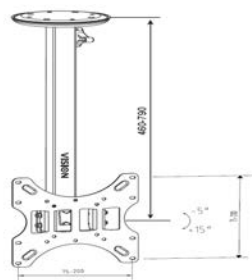

Soportes de techo

Montaje en techo para pantalla plana 200 x 200

VFM-C2X2 EU SAP: 3951895 US SAP: 12939530

pantallas planas de hasta 50" al techo

Ajuste de la inclinación de hasta 15°

Poste telescópico de 460-790 mm desde el techo al centro de la pantalla

vav.link/es/vfm-c2x2