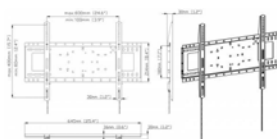

Soporte mural para pantallas planas de alta resistencia 600 × 400

VFM-W6X4 EU SAP: 4996384 US SAP: 13557604

Soporte mural no inclinable para pantallas planas de gran formato de 37 a 75"

Puntos de montaje con una separación horizontal y vertical de hasta 600 mm y 400 mm, respectivamente

CTS de alta resistencia: 100 kg (220 lb)

La pantalla se encaja en el espacio correspondiente

Estantería opcional para cámara

vav.link/es/vfm-w6x4