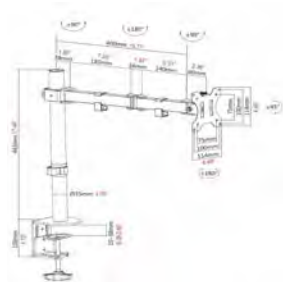

Soportes de sobremesa de pinza

Poste de mesa en negro con estante para ordenador portátil

VFM-DP2B+S EU SAP: 4871927 US SAP: 70017259

Soporte de mesa con doble articulación con bandeja para ordenador portátil
Abrazaderas laterales ajustables para sujetar ordenadores portátiles
Para portátiles con una anchura de 240 a 420 mm (9,4-16,5")
Tamaño de la estantería: 300 mm (12") de ancho x 280 mm (11") de profundidad
Incluye piezas para sujeción a la mesa mediante arandelas o abrazaderas
Altura del poste 443 mm (17,4") de alto

vav.link/es/vfm-dp2bpluss