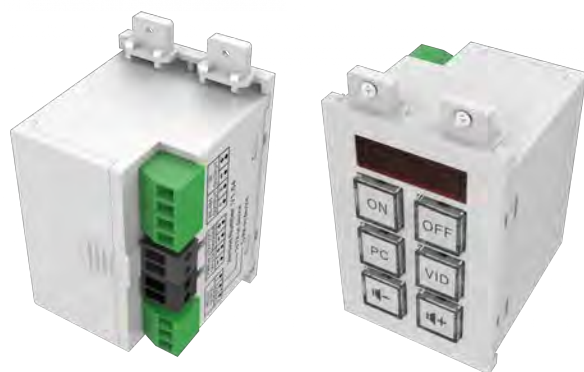

TC3 Módulo de control

Parte del sistema Techconnect 3

TC3-CTL EU SAP: 3446596 US SAP: 12939501

Controle proyectores, etc. a través de IR, RS-232, RS-485 y 12 V

Programa comandos

Alimentación por red eléctrica o pilas

vav.link/es/tc3-ctl

El módulo de control Techconnect Control es el dispositivo profesional de control audiovisual más flexible que se pueda encontrar. Un sencillo panel de control se encarga de controlarlo todo y solo presenta a los usuarios las funciones que utilizan a diario. Sin necesidad de llamar al servicio de asistencia técnica. Olvídense de perder los controles remotos. Todo seguro en un único módulo Techconnect.

Modo sencillo

Mantenga pulsados los dos botones centro para que el módulo de control adopte el modo de aprendizaje. Apunte el control remoto del dispositivo original a la parte delantera del módulo de control y programe un código por botón.

Modo avanzado

Conecte el módulo de control a un PC y use el software que se incluye para asignar comandos múltiples RS-232, IR y 12 V a cada botón.

Biblioteca de códigos

Una biblioteca integrada de códigos IR y RS-232 ayuda a acelerar la introducción de códigos. Se pueden agregar códigos IR usando el control remoto original, o copiando y pegando el código hex si ha perdido el control remoto.

Programación

Una vez introducidos los comandos, se pueden programar.

Retraso

Los comandos se pueden retrasar hasta 60 segundos. Por ejemplo, cuando enciende un proyector este tarda unos momentos en calentarse, de manera que la pantalla motorizada no desciende hasta que el proyector está listo.

Duplicación

Los programas se pueden guardar en un PC, facilitando la posible duplicación.

Necesita más botones?

Si necesita más de seis botones, el software le permite añadir otro módulo de control modo de teclado de extensión que se conecta al maestro.

Etiquetas

Los botones de la parte delantera tienen una tapa transparente que se puede retirar para poder cambiar las etiquetas.

Botones con iluminación de fondo

Los botones con iluminación son sencillos de leer.

Batería

El módulo de control incluye un adaptador a la red eléctrica, pero también puede alimentarse mediante 2 x pilas AAA (no incluidas).

Fácil Cableado

Para acelerar la instalación que viene con un cable corto serie de 9 patillas que se enchufa en el puerto de Phoenix en el Control.