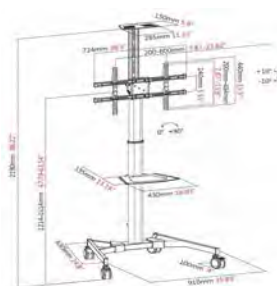

F20/25 Soporte a Suelo

Carro para pantallas ajustable en altura para 50 kg

VFM-F20 EU SAP: 4818836 US SAP: 13445518

Soporte de pie portátil para pantallas de hasta 50 kg (110 lb)
Apto para pantallas con tamaños VESA de hasta 600 x 400 mm
Para pantallas de 37 a 70"
La pantalla gira 90°
Altura ajustable con manivela
Ruedas grandes de 10 cm
Se incluyen estantes

vav.link/es/vfm-f20