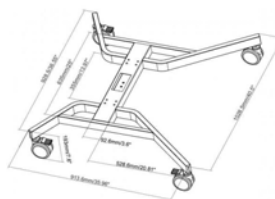

Soporte a suelo motorizado para pantallas planas con ruedas extragrandes

VFM-F40/WXL EU SAP: 5062719 US SAP: 70017408

Levanta un máximo de 130 kg / 286 lb

Regulable en altura 700 mm / 27,6"

Asas de agarre

Patas largas para una estabilidad máxima

Ruedas de 100 mm / 4" de alta calidad

vav.link/es/vfm-f40-wxl