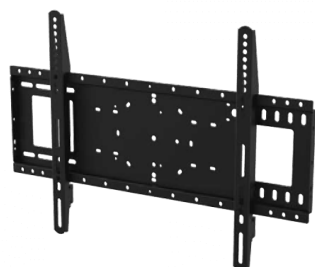

Soporte mural para pantallas planas de alta resistencia 600 × 400

VFM-W6X4 EU SAP: 4996384 US SAP: 13557604

Soporte mural no inclinable para pantallas planas de gran formato de 37 a 75"

Puntos de montaje con una separación horizontal y vertical de hasta 600 mm y 400 mm, respectivamente

CTS de alta resistencia: 100 kg (220 lb)

La pantalla se encaja en el espacio correspondiente

Estantería opcional para cámara

vav.link/es/vfm-w6x4