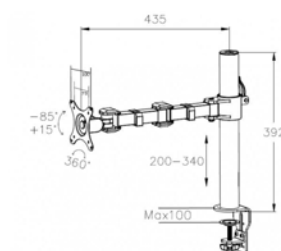

Poste de mesa para pantalla plana 100 x 100

VFM-DP EU SAP: 3951893 US SAP: 12939534

Soporte de mesa con doble articulación para pantallas planas de hasta 34"
Organización de los cables
Diseño del poste económico y flexible

vav.link/es/vfm-dp