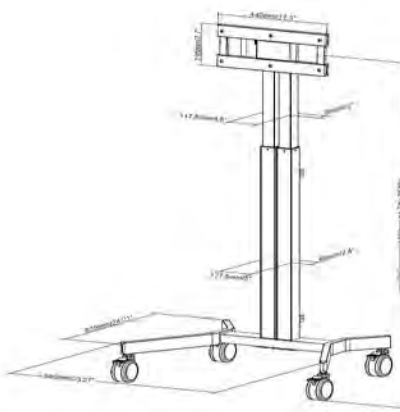

F30 Soporte a Suelo

Soporte a suelo motorizado para pantallas planas con ruedas

VFM-F30/W EU SAP: 4858418 US SAP: 70017415

- Pantallas planas de gran formato de entre 37" y 90"
- VESA 800 (ancho) x 600 mm (alto)
- Levanta un máximo de 110 kg / 242 lb
- Regulable en altura 800 mm / 31,5"
- Diseño de patas poco profundas para evitar posibles tropiezos
- Ruedas de 100 mm / 4" de alta calidad

vav.link/es/vfm-f30-w