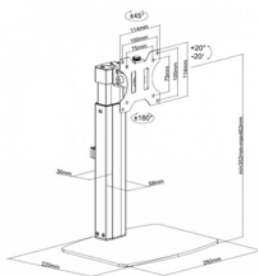

Estante de la mesa

Soporte de mesa de alta calidad con estante para ordenador portátil

VFM-DSG+S EU SAP: 4943796 US SAP: 70017414

VFM-DP2SHELFB EU SAP: 4850694

Soporte de mesa de aluminio de alta calidad con bandeja para ordenador portátil
Regulable en altura mediante mecanismo neumático con palanca de bloqueo
El estante tiene abrazaderas ajustables para sujetar el portátil
Para ordenadores portátiles de entre 240 y 420 mm / 9,4" y 16,5" de ancho
Tamaño del estante: 300 mm / 12" de ancho x 280 mm / 11" de profundidad
Altura del poste: 408-518 mm / 16,1-20,4" de alto
Negro (único color)

vav.link/es/vfm-dsgpluss