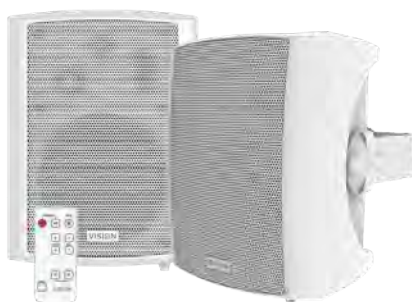

Altavoces Activos

Par 60W Altavoces Activos

SP-1800PBT EU SAP: 4313061 US SAP: 12928308

2 amplificadores analógicos integrados de 30 vatios (RMS)
Dos entradas, mando a distancia por infrarrojos incluido
Control por RS-232
Entrada de Bluetooth

vav.link/es/sp-1800pbt