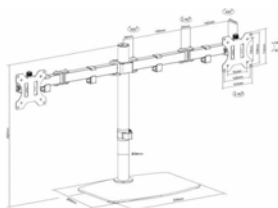

Estante de la mesa

Soporte de mesa negro con estante para ordenador portátil y brazo para monitor

VFM-DSDB+S EU SAP: 4943869 US SAP: 70017413

VFM-DP2SHELFB EU SAP: 4850694

Soporte de mesa con bandeja para ordenador portátil y brazo para monitor

Un brazo sujeta una pantalla de hasta 27"

El otro brazo cuenta con una bandeja para ordenador portátil

El estante tiene abrazaderas ajustables para sujetar el portátil

Para ordenadores portátiles de entre 240 y 420 mm / 9,4" y 16,5" de ancho

Tamaño del estante: 300 mm / 12" de ancho x 280 mm / 11" de profundidad

Altura del poste: 443 mm / 17,4" de alto

vav.link/es/vfm-dsdbpluss