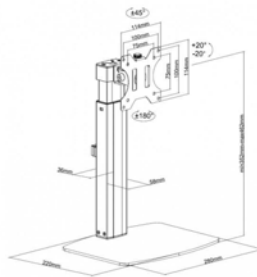

Soporte de mesa de alta calidad con estante para ordenador portátil

VFM-DSG+S EU SAP: 4943796 US SAP: 70017414

VFM-DP2SHELF EU SAP: 4850694

Soporte de mesa de aluminio de alta calidad con bandeja para ordenador portátil
Regulable en altura mediante mecanismo neumático con palanca de bloqueo
El estante tiene abrazaderas ajustables para sujetar el portátil
Para ordenadores portátiles de entre 240 y 420 mm / 9,4" y 16,5" de ancho
Tamaño del estante: 300 mm / 12" de ancho x 280 mm / 11" de profundidad
Altura del poste: 408-518 mm / 16,1-20,4" de alto
Negro (único color)

vav.link/es/vfm-dsgpluss