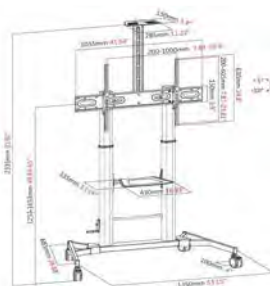

Carro para pantallas ajustable en altura para 80 kg

VFM-F25 EU SAP: 4818528 US SAP: 13445519

Soporte de pie portátil para pantallas de hasta 80 kg (176 lb)
Apto para pantallas con tamaños VESA de hasta 1000 x 600 mm
Para pantallas de 60 a 100"
Altura ajustable con manivela
Ruedas grandes de 10 cm
Se incluyen estantes

vav.link/es/vfm-f25