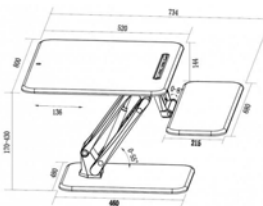

Elevador de escritorio para trabajar de pie o sentado

VSS-2S EU SAP: 4457173 US SAP: 13041721

VSS-2M EU SAP: 4457174 US SAP: 13041722

Mantenga una postura correcta
Dos opciones de tamaño: pequeño y mediano
Fabricado en aluminio de alta calidad
Ranura para tableta integrada

vav.link/es/vss-2