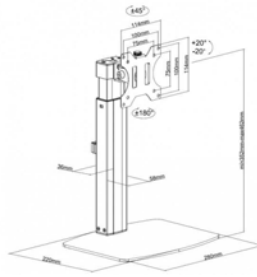

Soportes de sobremesa

Soporte de mesa para monitores 100 x 100

VFM-DSG EU SAP: 4740220 US SAP: 13445543

Soporte de mesa independiente para pantallas de hasta 32"
Regulable en altura mediante mecanismo neumático de gran calidad
Negro (único color)

vav.link/es/vfm-dsg