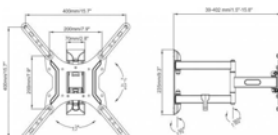

Brazo mural para pantalla plana 400 x 400

VFM-WA4X4V2 EU SAP: 4727527 US SAP: 13332294

Soporte mural con doble articulación para pantallas planas de entre 37" y 60"
El acabado blanco camufla el soporte
Alcance de 39-402 mm (1,5-15,8")

vav.link/es/vfm-wa4x4v2