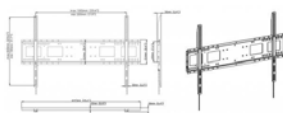

Soporte de pared fijo VFM-W4X4V para pantallas planas de 400 x 400

VFM-W4X4V EU SAP: 5461089

Soporte de pared no inclinable para pantallas planas de gran formato de entre 32" y 55"

(dentro de los patrones VESA y límites de peso admitidos)

Puntos de montaje con una separación horizontal y vertical entre ellos de hasta 400 mm y 400 mm, respectivamente

CTS de 60 kg / 132 lb para servicio moderado

vav.link/es/vfm-w4x4v

Soporte mural para pantalla plana de alta resistencia 1000 x 600

VFM-W10X6 EU SAP: 4934297 US SAP: 13557609

Soporte mural no inclinable para pantallas planas de gran formato de 55 a 90"

Puntos de montaje con una separación horizontal y vertical de hasta 1000 mm y 600 mm, respectivamente

CTS de alta resistencia: 130 kg (287 lb)

La pantalla se encaja en el espacio correspondiente

Estantería opcional para cámara

vav.link/es/vfm-w10x6