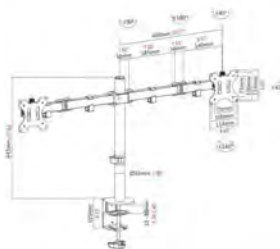

Blanco Poste de mesa doble para monitores 100 x 100

VFM-DPD2W EU SAP: 4740214 US SAP: 13445507

Soporte doble de mesa con doble articulación para pantallas de hasta 27"
Poste con un diseño actual en blanco
Incluye piezas para la sujeción en mesa mediante arandela o abrazadera
Con opción de estante para ordenador portátil
Desenganche rápido de placa VESA
Tornillos de apriete manual para acelerar el montaje
Ajuste de altura independiente y preciso

vav.link/es/vfm-dpd2w