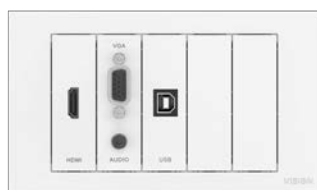

Contenido del paquete de módulos

1 x caja de conexiones para el Reino Unido de dos salidas TC3 BACKBOX2G [SAP:3446598]
1 x marco de dos salidas TC3 SURR2G [SAP:3446603]

1 x VGA con miniconector TC3 VGAF3.5MM [SAP:3446585]
1 x USB (tipo B en la parte frontal) TC3 USBB [SAP:3446581]
1 x HDMI TC3 HDMI [SAP:3446573]
3 x ciegos TC3 BLANK [SAP:3446572]

vav.link/es/tc3-pk

Techconnect es una gama de placas frontales audiovisuales modulares concebida especialmente para los instaladores de componentes audiovisuales.

Un "marco" que consta de dos partes se fija en una caja de conexiones (o un "anillo de montaje" si la pared es hueca) y, a continuación, se encajan los módulos en su sitio para completar la instalación.

Techconnect está basado en los tamaños estándar de cajas de conexiones del Reino Unido, y Vision también ofrece accesorios de montaje para otros países.

En el 99 % de las instalaciones audiovisuales profesionales se requiere el mismo conjunto de módulos, por lo que Vision ofrece un paquete sencillo que incluye una selección básica de módulos para que sirvan como punto de partida.

Basta con que seleccione la longitud del paquete de cables que necesita de entre las siguientes:

Blanco mate

De un blanco puro con un perfil cincelado, Techconnect3 también ofrece un espacio plano de 11 mm por encima y por debajo de los conectores para incorporar adhesivos informativos o de marca de empresa.