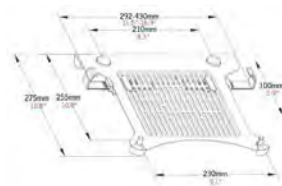

Brazo doble de mesa en blanco con estantería

VFM-DAD3+S EU SAP: 4871925 US SAP: 70017261

Soporte de mesa con doble articulación de brazo doble
Cada brazo sujeta una pantalla de hasta 34"
Cada brazo cuenta con una bandeja para portátil
Abrazaderas laterales ajustables para sujetar ordenadores portátiles
Para portátiles con una anchura de 292 a 430 mm (11,5-16,9")
Tamaño de la estantería: 292 x 275 mm / 11,5 x 10,8" de profundidad
Exclusiva abrazadera de rápida colocación
Se incluyen piezas para su fijación a la mesa mediante arandelas

vav.link/es/vfm-dad3pluss