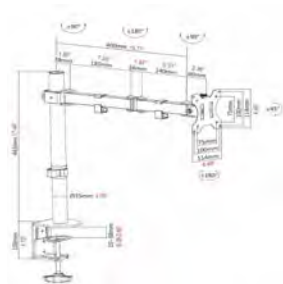

Estante de la mesa

Poste de mesa en blanco con estantería

VFM-DP2W+S EU SAP: 4871928 US SAP: 70017256

Soporte de mesa con doble articulación con bandeja para ordenador portátil
Abrazaderas laterales ajustables para sujetar ordenadores portátiles
Para portátiles con una anchura de 240 a 420 mm (9,4-16,5")
Tamaño de la estantería: 300 mm (12") de ancho x 280 mm (11") de profundidad
Incluye piezas para sujeción a la mesa mediante arandelas o abrazaderas
Altura del poste 443 mm (17,4") de alto

vav.link/es/vfm-dp2wpluss