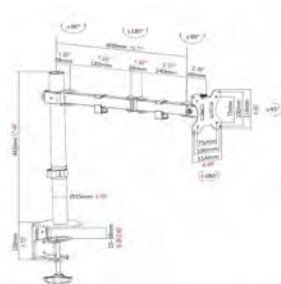

Negro Poste de mesa para monitores 100 x 100

VFM-DP2B EU SAP: 4740217 US SAP: 13445516

Soporte de mesa con doble articulación para pantallas de hasta 32"
Poste con un diseño actual en negro
Incluye piezas para la sujeción en mesa mediante arandela o abrazadera
Con opción de estante para ordenador portátil
Desenganche rápido de placa VESA
Tornillos de apriete manual para acelerar el montaje

vav.link/es/vfm-dp2b