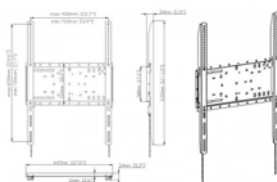

Soporte mural para pantallas planas en modo vertical de alta resistencia 400 × 600

VFM-W4X6 EU SAP: 4934294 US SAP: 13557603

Soporte mural en modo vertical no inclinable para pantallas planas de gran formato de 37 a 75"

Puntos de montaje con una separación horizontal y vertical de hasta 400 mm y 600 mm, respectivamente

CTS de alta resistencia: 100 kg (220 lb)

La pantalla se encaja en el espacio correspondiente

Estantería opcional para cámara

vav.link/es/vfm-w4x6