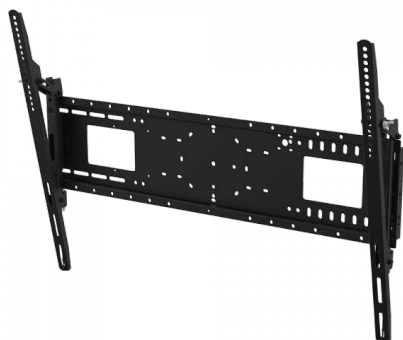

Soportes a pared

Soporte mural inclinable para pantallas planas de alta resistencia 800 x 600

VFM-W8X6T EU SAP: 4934296 US SAP: 13557608

Soporte mural inclinable para pantallas planas de gran formato de 47 a 90"
Puntos de montaje con una separación horizontal y vertical de hasta 800 mm y 600 mm, respectivamente
CTS de alta resistencia: 130 kg (287 lb)
La pantalla se encaja en el espacio correspondiente
Esterantería opcional para cámara

vav.link/es/vfm-w8x6t