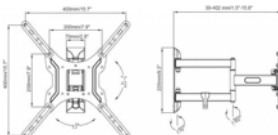

vav.link/es/vfm-wa2x2v2

Negro Brazo mural para pantalla plana 400 x 400

VFM-WA4X4B EU SAP: 4887531 US SAP: 13516850

Soporte mural con doble articulación para pantallas planas de entre 37" y 60"
Alcance de 39-402 mm (1,5-15,8")