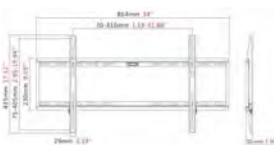

Soporte mural para pantallas planas de bajo coste 800 × 400

VFM-W8X4V EU SAP: 4991750 US SAP: 13557606

Soporte mural no inclinable para pantallas planas de gran formato de 47 a 75"

Puntos de montaje con una separación horizontal y vertical de hasta 800 mm y 400 mm, respectivamente

CTS de resistencia ligera: 60 kg (132,28 lb)

vav.link/es/vfm-w8x4v