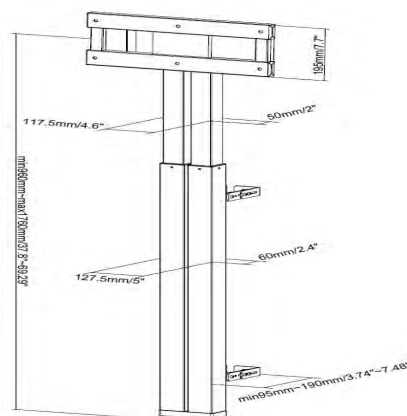

F30 Soporte a Suelo

Soporte a suelo motorizado para pantallas planas

VFM-F30 EU SAP: 4858417 US SAP: 70017403

Regulable en altura 800 mm / 31,5"

Se suministra montado en un 95 %

Pantallas planas de gran formato de entre 37" y 90"

VESA 800 (ancho) x 600 mm (alto)

CTS (carga de trabajo segura) 130 kg / 286 lb

vav.link/es/vfm-f30