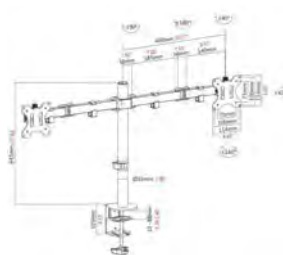

Poste de mesa doble en negro con estante para ordenador portátil y brazo para monitor

VFM-DPD2B+S EU SAP: 4871929 US SAP: 70017257

Soporte de mesa con doble articulación de brazo doble
Cada brazo sujeta una pantalla de hasta 27"
Cada brazo cuenta con una bandeja para portátil
Abrazaderas laterales ajustables para sujetar ordenadores portátiles
Para portátiles con una anchura de 240 a 420 mm (9,4-16,5")
Tamaño de la estantería: 300 mm (12") de ancho x 280 mm (11") de profundidad
Incluye piezas para sujeción a la mesa mediante arandelas o abrazaderas
Altura del poste 443 mm (17,4") de alto

vav.link/es/vfm-dpd2bpluss