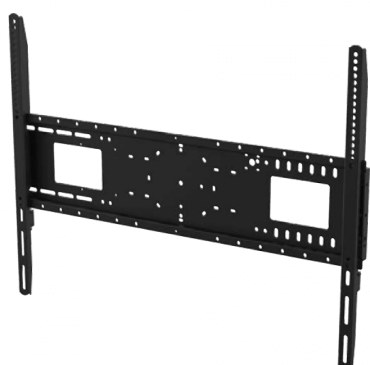

Soporte mural para pantallas planas de alta resistencia 800 × 600

VFM-W8X6 EU SAP: 4934295 US SAP: 13557607

Soporte mural no inclinable para pantallas planas de gran formato de 47 a 90"

Puntos de montaje con una separación horizontal y vertical de hasta 800 mm y 600 mm, respectivamente

CTS de alta resistencia: 130 kg (287 lb)

La pantalla se encaja en el espacio correspondiente

Estantería opcional para cámara

vav.link/es/vfm-w8x6