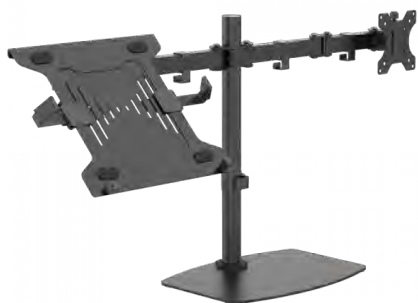

Estante de la mesa

Soporte de mesa negro con estante para ordenador portátil y brazo para monitor

VFM-DSDB+S EU SAP: 4943869 US SAP: 70017413

VFM-DP2SHELFB EU SAP: 4850694

Soporte de mesa con bandeja para ordenador portátil y brazo para monitor

Un brazo sujeta una pantalla de hasta 27"

El otro brazo cuenta con una bandeja para ordenador portátil

El estante tiene abrazaderas ajustables para sujetar el portátil

Para ordenadores portátiles de entre 240 y 420 mm / 9,4" y 16,5" de ancho

Tamaño del estante: 300 mm / 12" de ancho x 280 mm / 11" de profundidad

Altura del poste: 443 mm / 17,4" de alto

vav.link/es/vfm-dsdbpluss