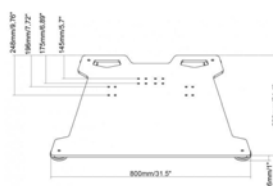

Soporte a suelo motorizado para pantallas planas con placa de suelo independiente

VFM-F40/FP EU SAP: 5062717 US SAP: 70017409

Levanta un máximo de 130 kg / 286 lb
Regulable en altura 700 mm / 27,6"
Placa de suelo independiente
Patas regulables

vav.link/es/vfm-f40-fp