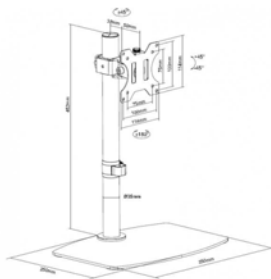

Soporte de mesa negro con estante para ordenador portátil

VFM-DSB+S EU SAP: 4943868 US SAP: 70017412

VFM-DP2SHELFB EU SAP: 4850694 US SAP: 13445510

Soporte de mesa con bandeja para ordenador portátil

El estante tiene abrazaderas ajustables para sujetar el portátil

Para ordenadores portátiles de entre 240 y 420 mm / 9,4" y 16,5" de ancho

Tamaño del estante: 300 mm / 12" de ancho x 280 mm / 11" de profundidad

Altura del poste: 443 mm / 17,4" de alto

Negro (único color)

vav.link/es/vfm-dsbpluss