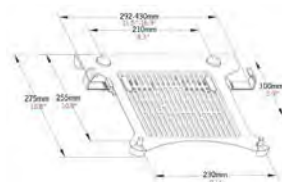

Brazo de mesa doble en negro con estante para ordenador portátil y brazo para monitor

VFM-DAD3B+S EU SAP: 4871926 US SAP: 70017262

Soporte de mesa con doble articulación de brazo doble
Cada brazo sujeta una pantalla de hasta 34"
Cada brazo cuenta con una bandeja para portátil
Abrazaderas laterales ajustables para sujetar ordenadores portátiles
Para portátiles con una anchura de 292 a 430 mm (11,5-16,9")
Tamaño de la estantería: 292 x 275 mm / 11,5 x 10,8" de profundidad
Exclusiva abrazadera de rápida colocación
Se incluyen piezas para su fijación a la mesa mediante arandelas

vav.link/es/vfm-dad3bpluss