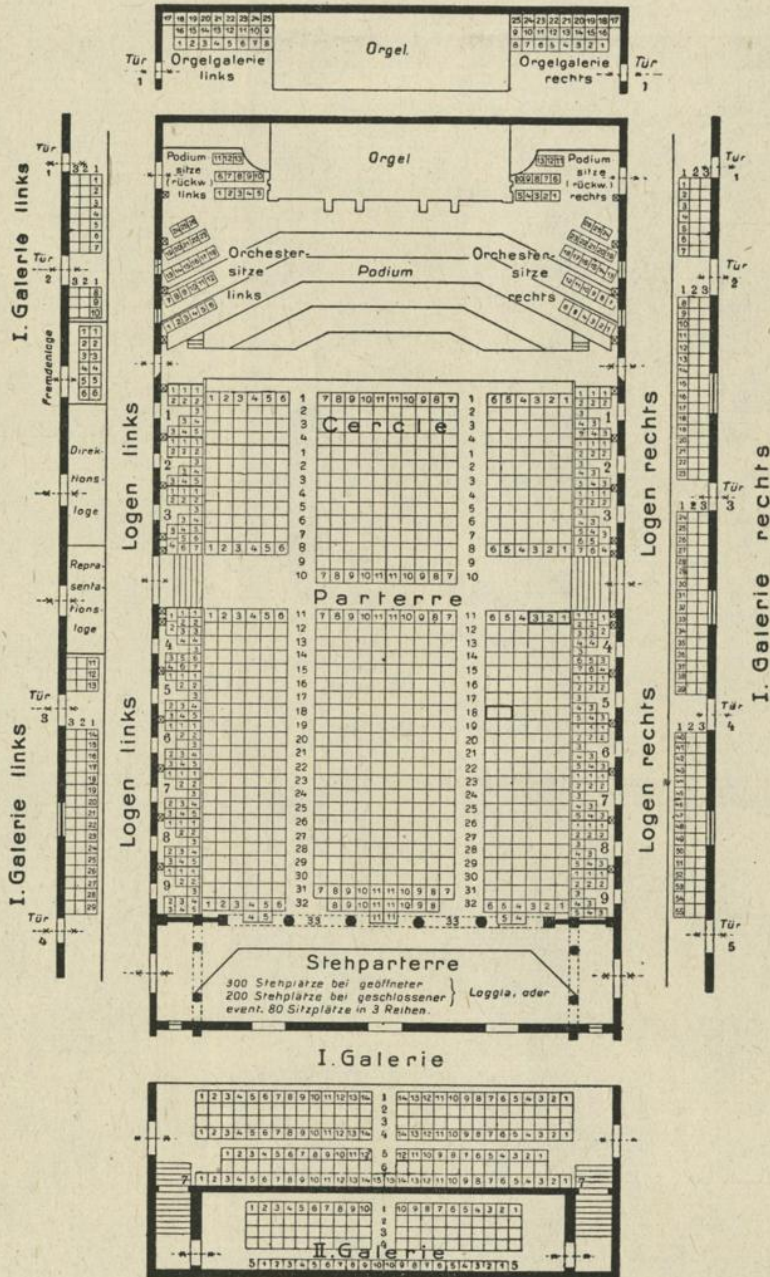

Großer Musikvereinsaal

Tageskassa im Gebäude
Tel. U 47 0 89

I., Bösendorferstraße 12
Direktion Tel. U 40 4 58

Brahmssaal
für 452 Personen

Fassungsraum: 1985 Personen

Bösendorfersaal
für 201 Personen