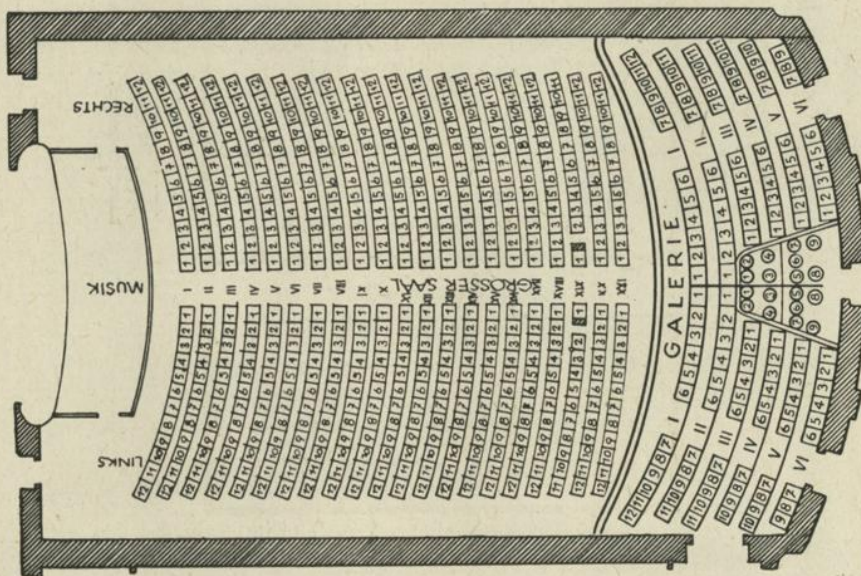

Großer Saal

Fassungsraum: 677 Personen