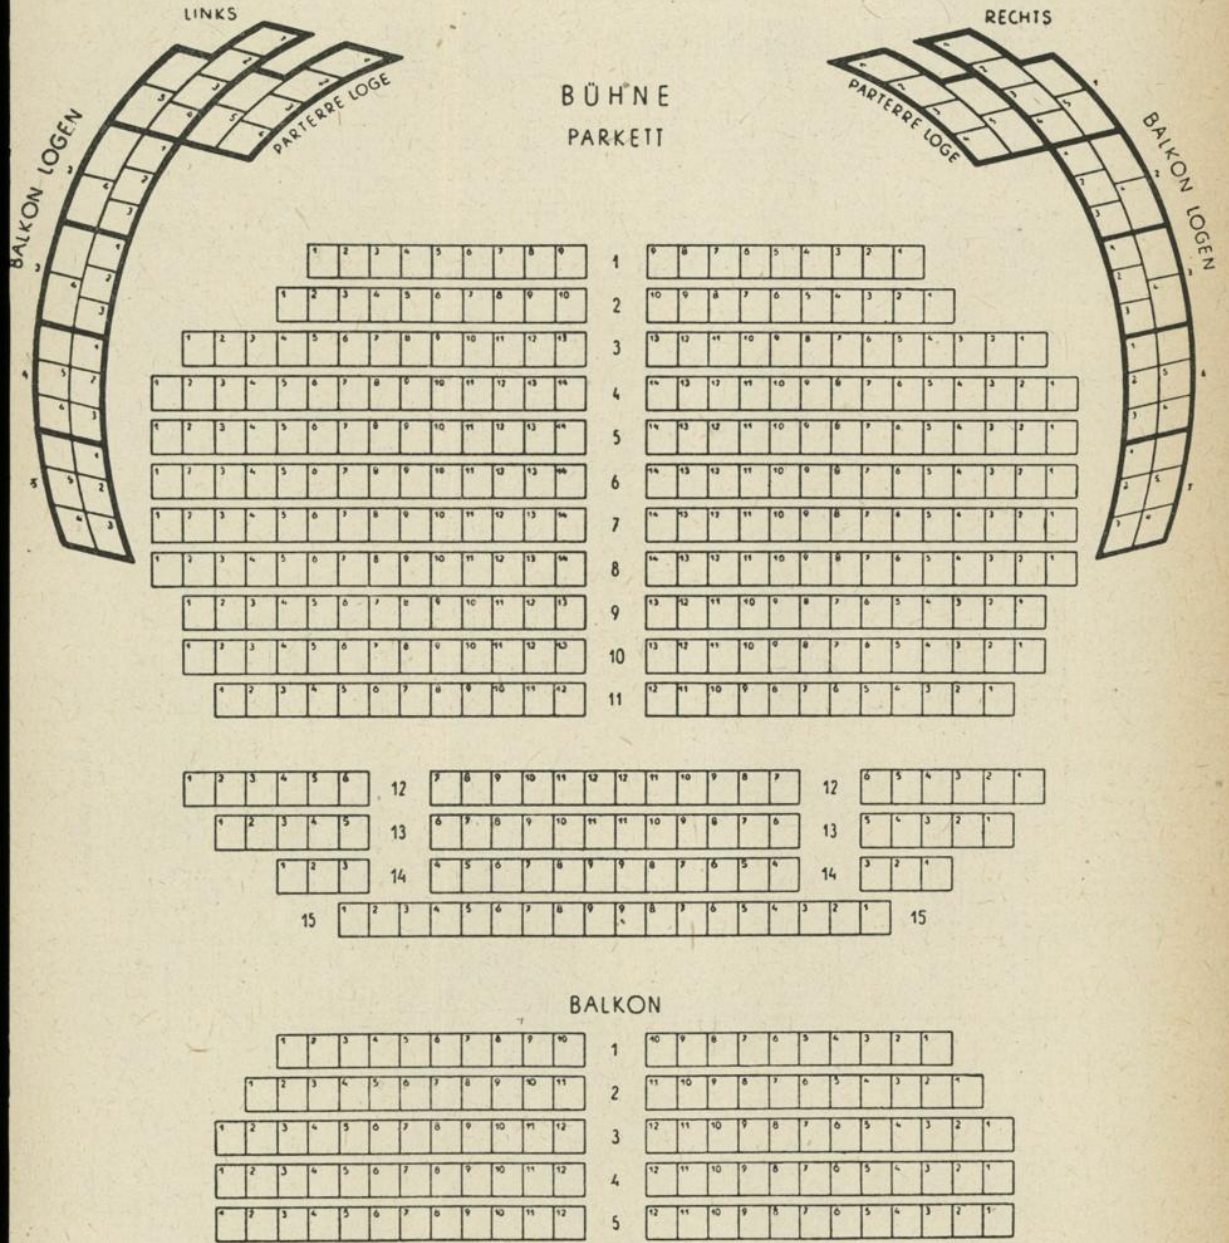

Akademietheater

(Vorstellungen des Burgtheaters)

Tageskassa I., Bräunerstraße 14

Tel. R 28 5 65

III., Lisztstraße 1

Direktion: Josef Gielen, Tel. U 11 3 62

Fassungsraum: 542 Personen