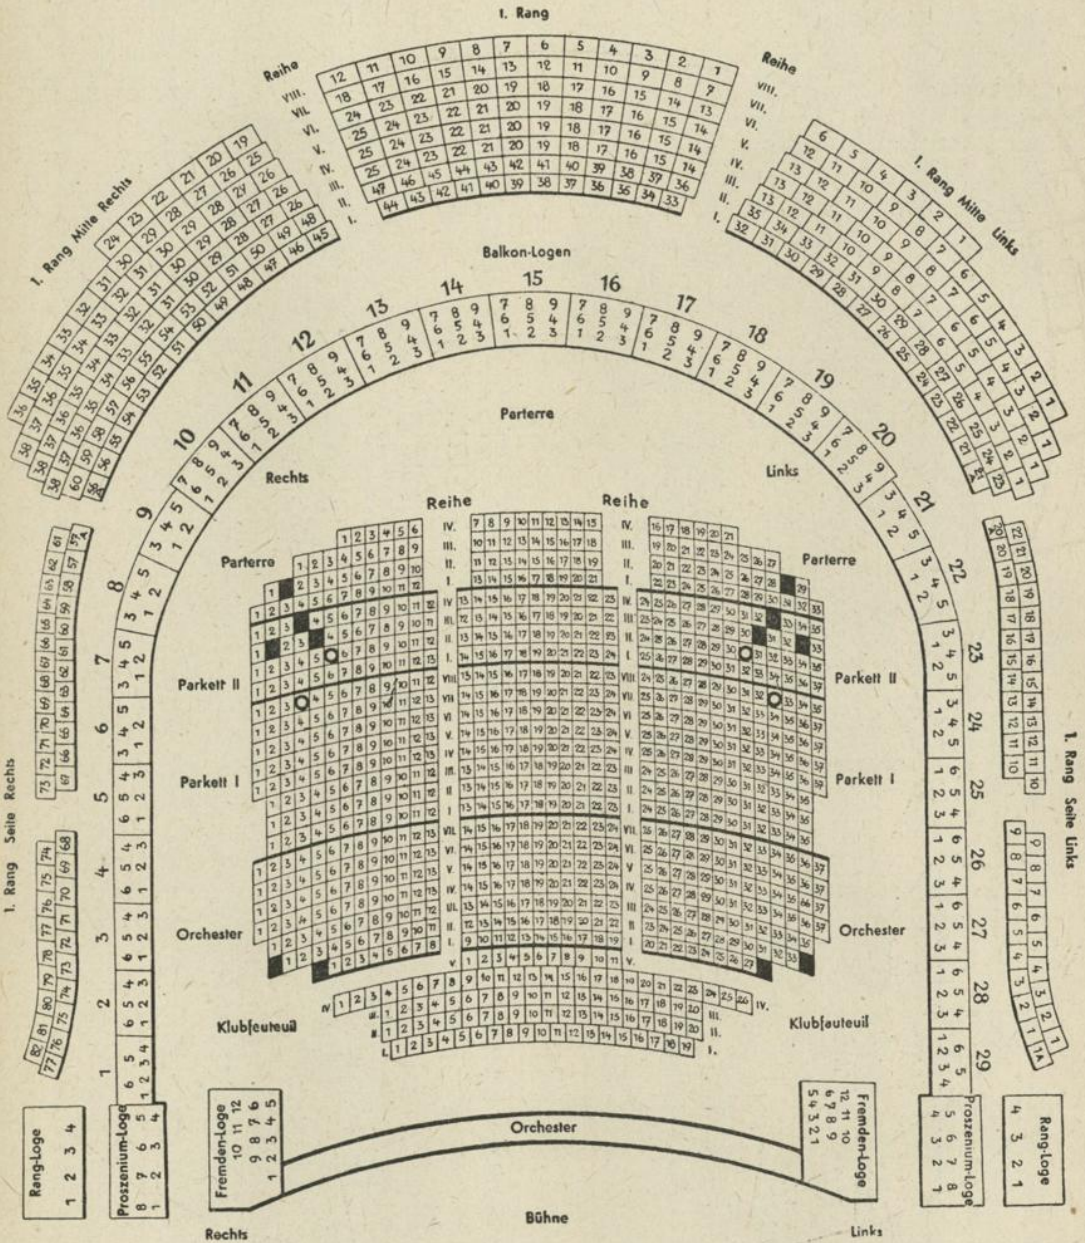

Burgtheater

(im Ronachergebäude)

Tageskassa I., Bräunerstraße 14
Tel. R 28 5 65

I., Himmelfortgasse 25
Direktion: Josef Gielen, Tel. R 27 3 05

Fassungsraum: 1474 Personen

Akademietheater

(Vorstellungen des Burgtheaters)