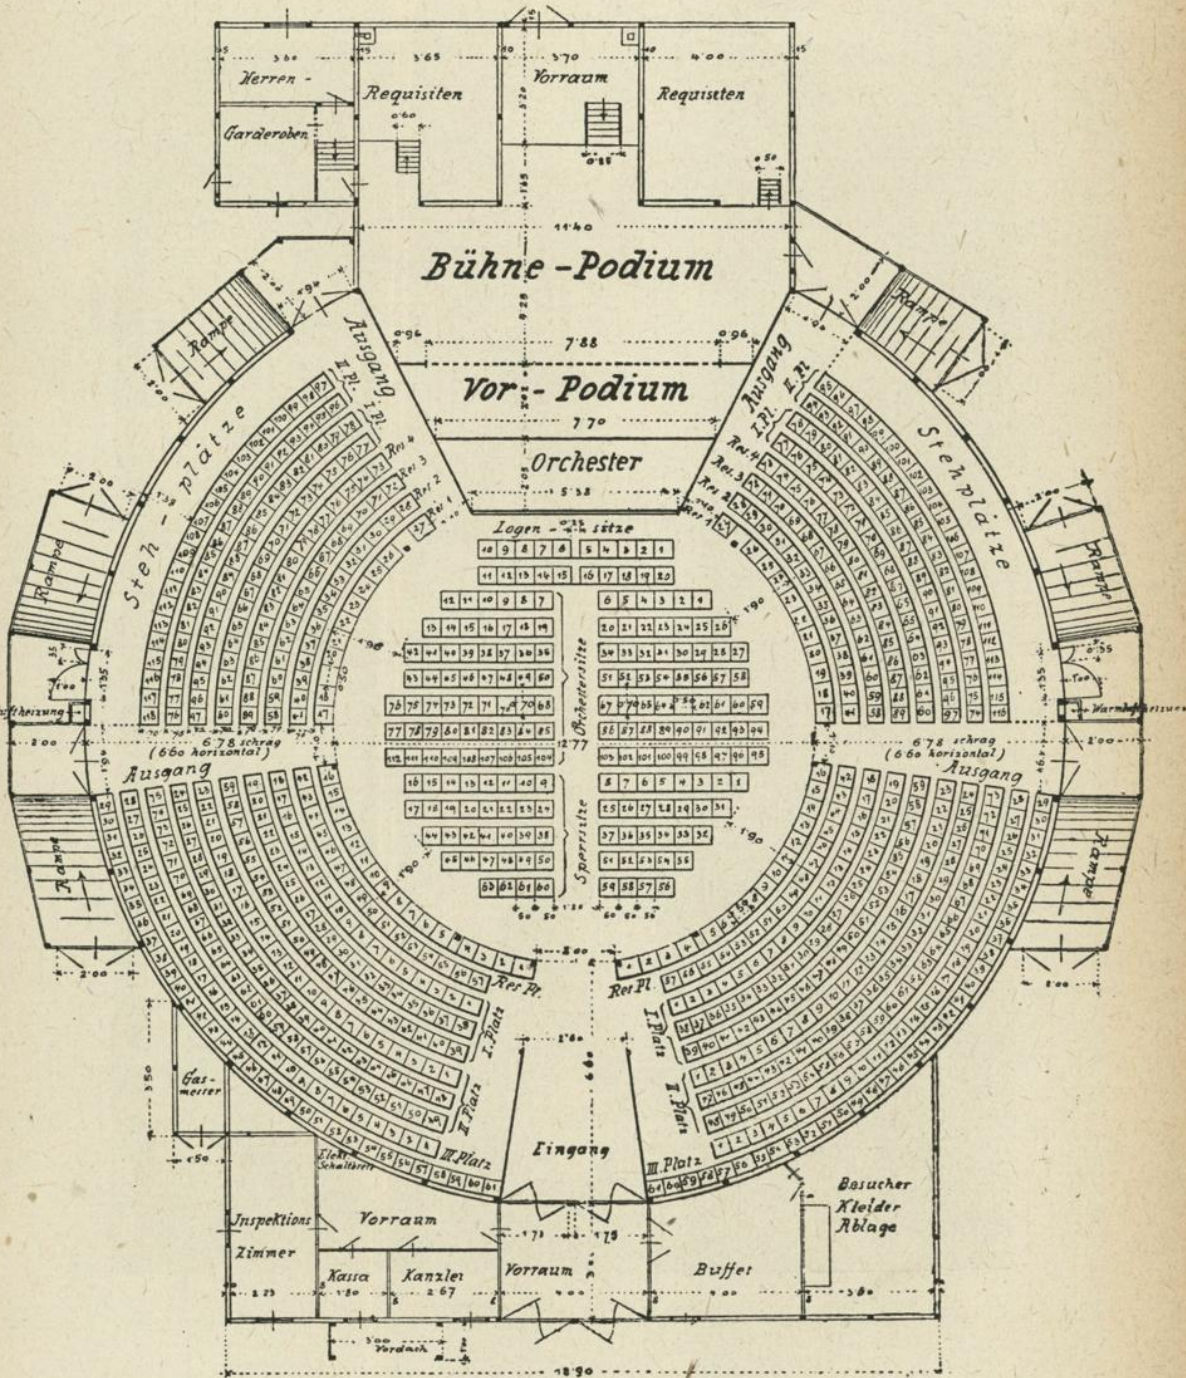

Klubsaal
für 100 Personen

Kammersaal
für 16 Personen

Großer Saal

Fassungsraum: 677 Personen

Theater-Varieté Colosseum

Tageskassa im Gebäude
Tel. Y 11 0 80

XV., Schanzstraße 44
Direktion: Jac Gulden
Tel. Y 11 0 80