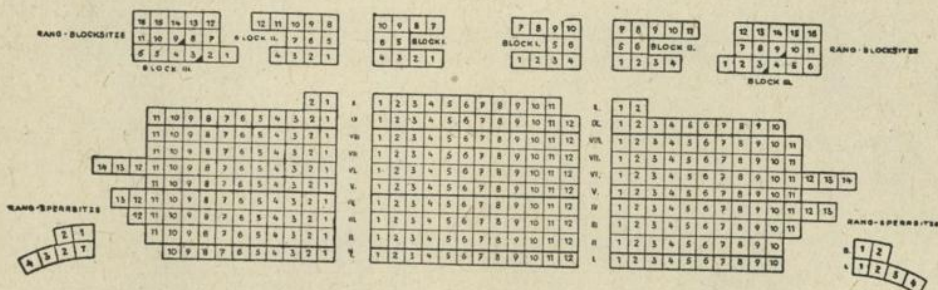

Volkstheater

Tageskassa im Gebäude
Tel. B 31 0 37

VII., Neustiftgasse 1
Direktion: Leon Epp, Tel. B 31 0 36

RANG