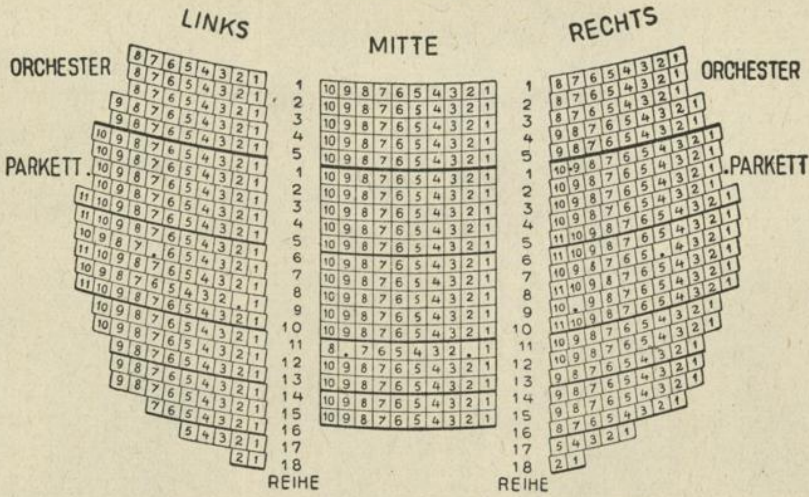

Tageskassa im Gebäude
Tel. U 42 4 07

IV., Favoritenstraße 8
Direktion: Wolfgang Hirsch-Heinz
Tel. U 43 2 51

Fassungsraum: 1210 Personen

Raimundtheater

BÜHNE

Fassungsraum: 1279 Personen

Wiener Bürgertheater

Tageskassa im Gebäude
Tel. U 18 2 79