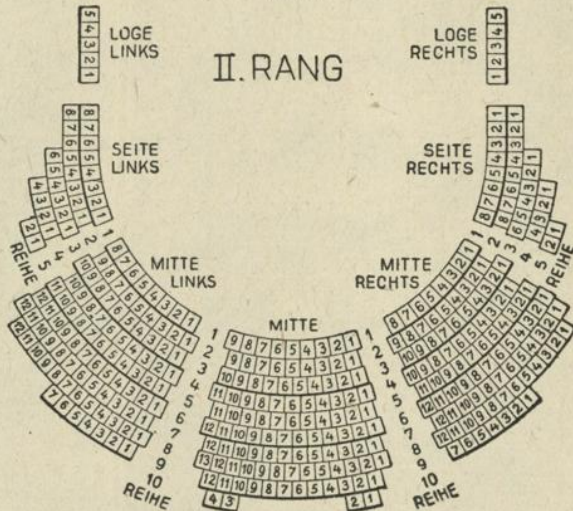

Tageskassa im Gebäude
Tel. U 42 4 07

IV., Favoritenstraße 8
Direktion: Wolfgang Hirsch-Heinz
Tel. U 43 2 51

Fassungsraum: 1210 Personen

Raimundtheater

BÜHNE

Fassungsraum: 1279 Personen

Wiener Bürgertheater

Tageskassa im Gebäude
Tel. U 18 2 79