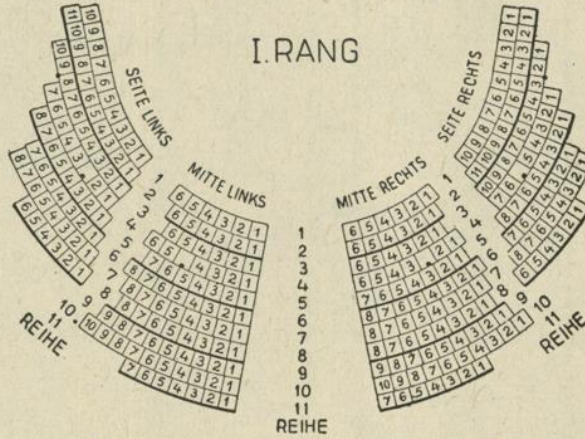

Tageskassa im Gebäude
Tel. U 42 4 07

IV., Favoritenstraße 8
Direktion: Wolfgang Hirsch-Heinz
Tel. U 43 2 51

Fassungsraum: 1210 Personen

Raimundtheater

BÜHNE

Fassungsraum: 1279 Personen

Wiener Bürgertheater

Tageskassa im Gebäude
Tel. U 18 2 79