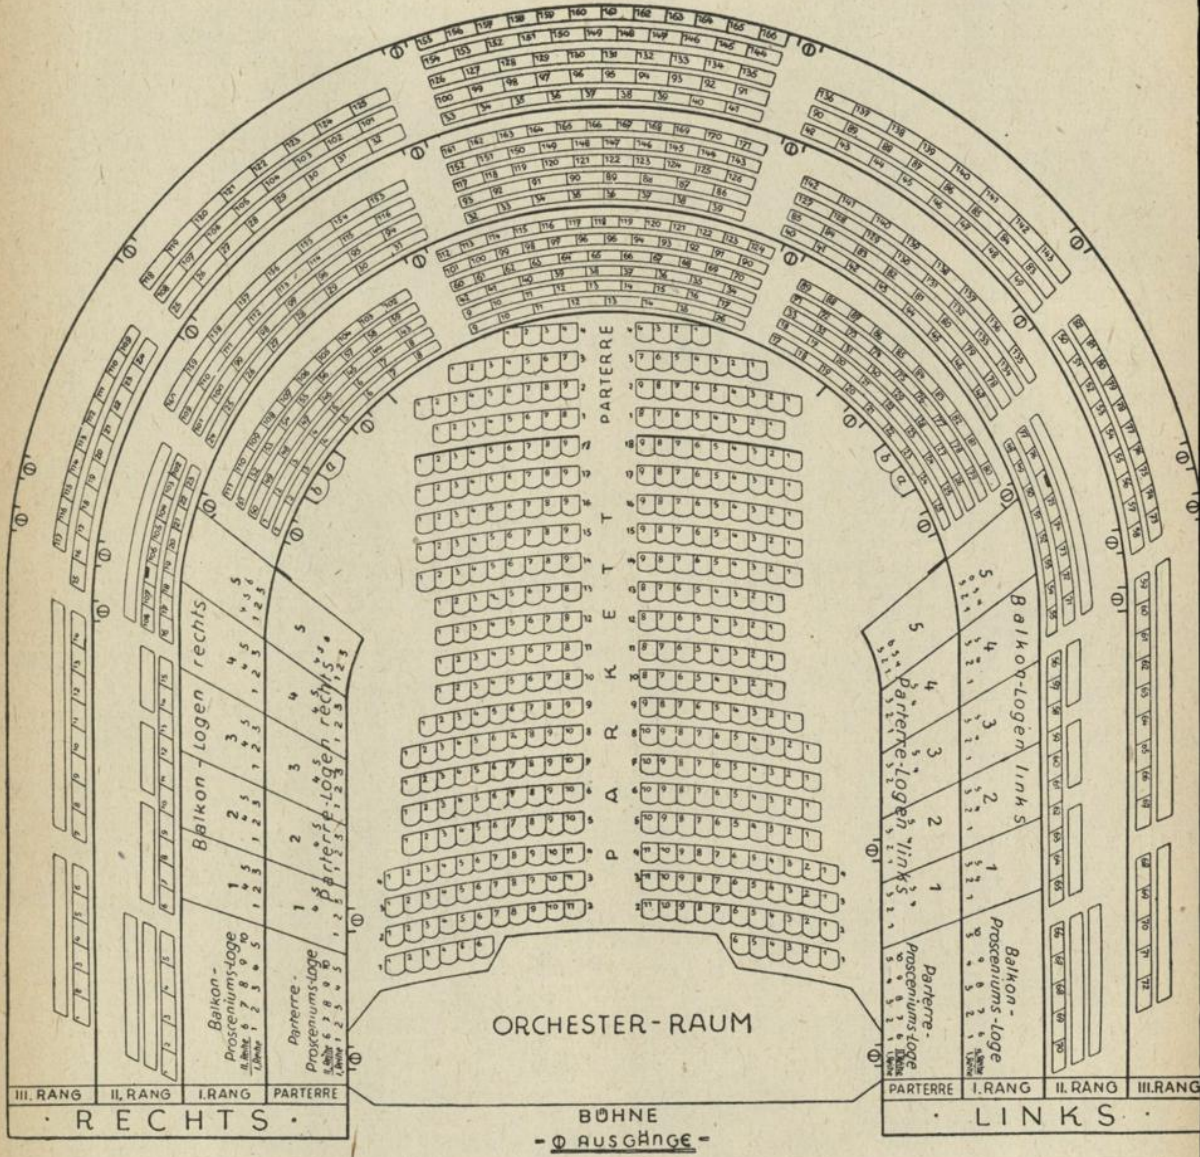

Staatsoper

(im Theater a. d. Wien)

Tageskassa I., Bräunerstraße 14
Tel. R 28 5 65

VI., Linke Wienzeile 6
Direktion: Prof. Franz Salmhofer
Tel. B 29 5 95

Fassungsraum: 991 Personen