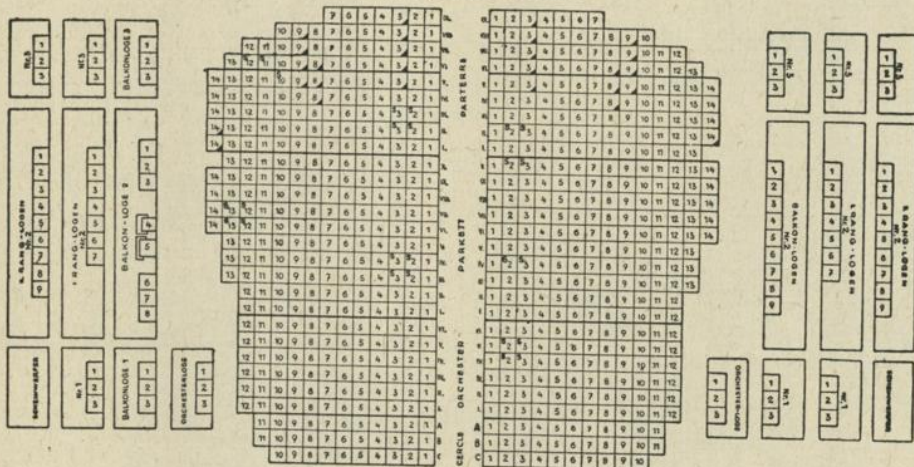

RANG

BALKON

ERDGESCHOSS

RECHTS

BÖHNE

LINKS

Fassungsraum: 1539 Personen

Theater in der Josefstadt