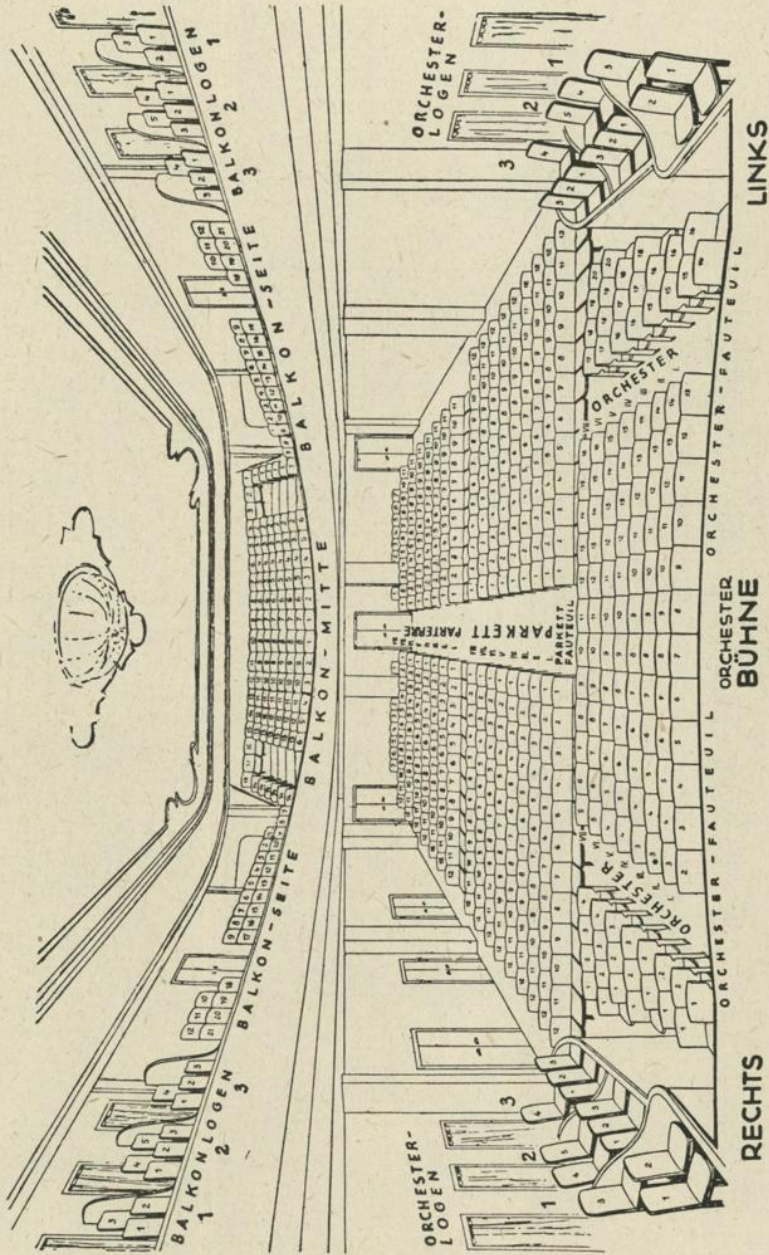

SITZPLAN

Fassungsraum: 528 Personen

Renaissance-Theater

(Löwingerbühne)

Tageskassa im Gebäude
Tel. B 32 486

VII., Neubaugasse 36
Direktion: Paul Löwinger
Tel. B 31 2 82

Fassungsraum: 745 Personen

Neues Theater in der Scala