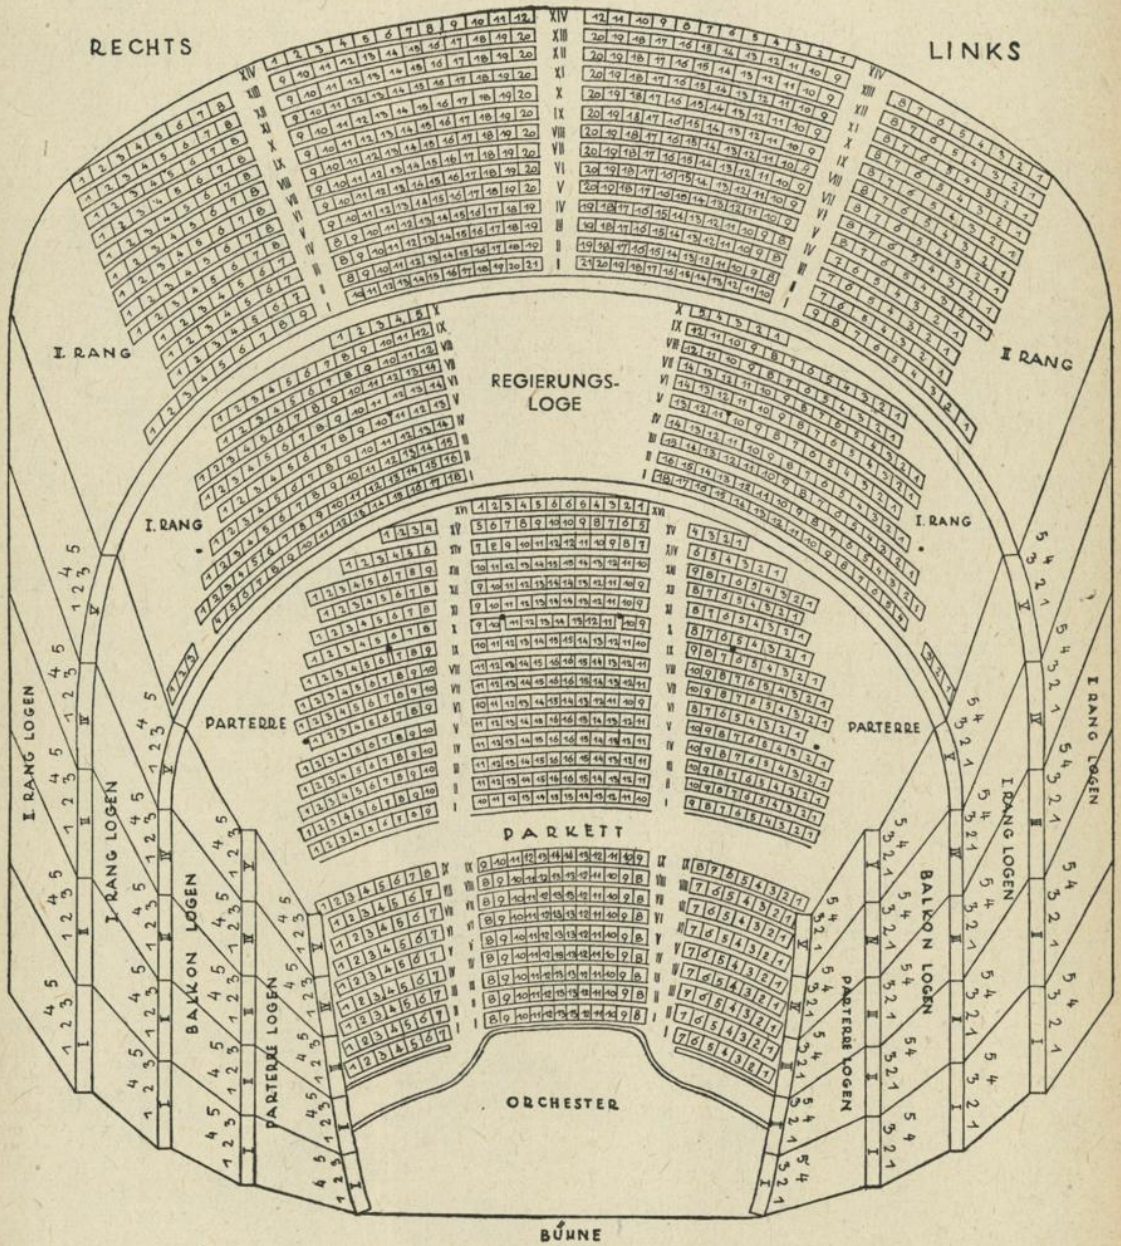

Staatsoper

(im Volksoperengebäude)

Tageskassa I., Bräunerstraße 14
Tel. R 28 5 65 und
im Gebäude, Tel. A 15 5 52

IX., Währinger Straße 78
Direktion: Dr. Hermann Juch
Tel. A 13 0 83

Fassungsraum: 1692 Personen