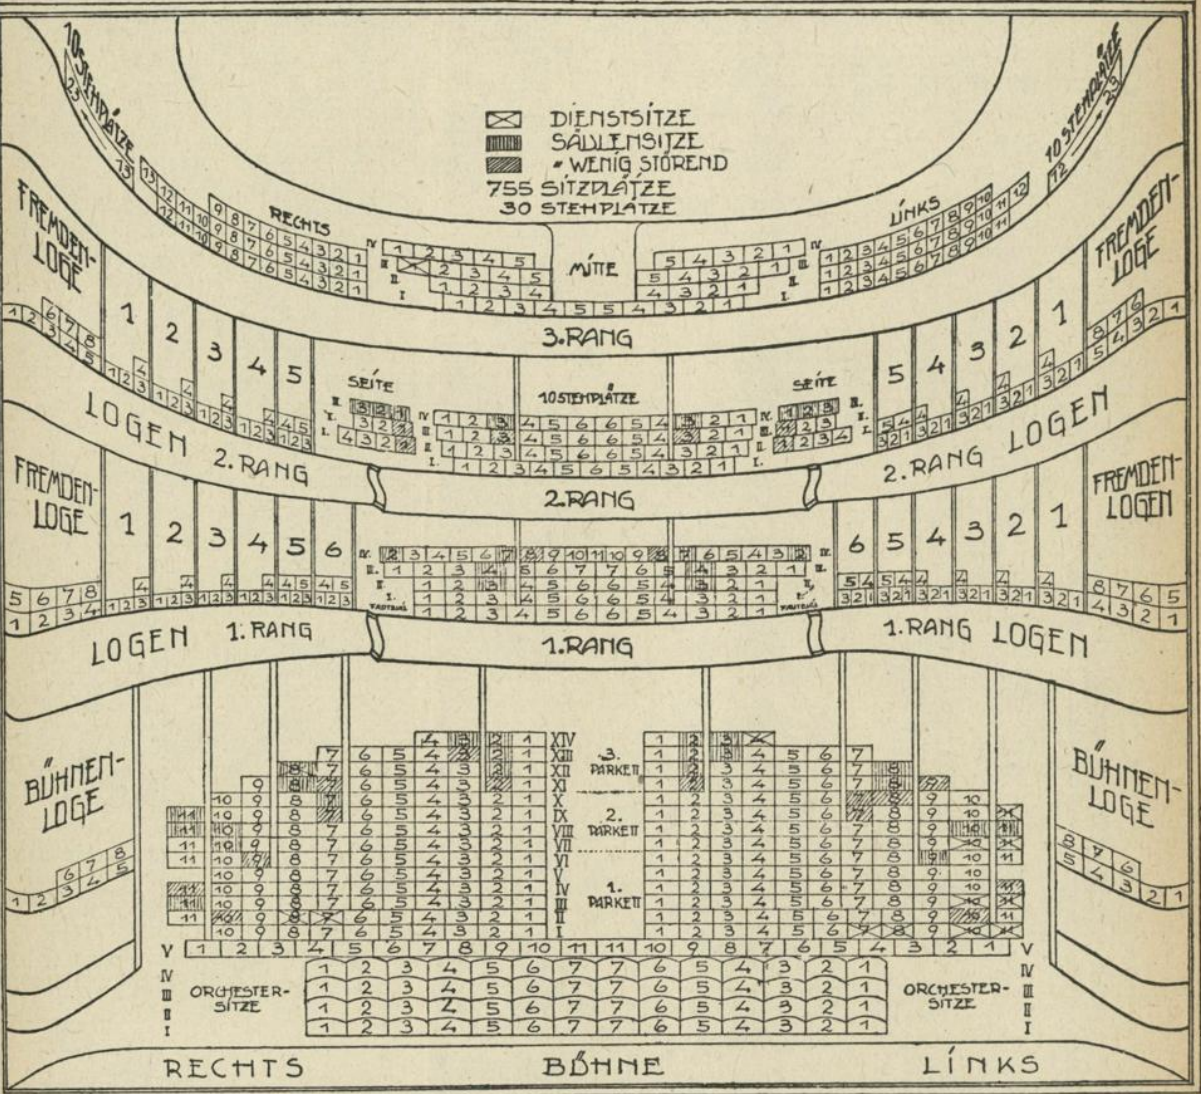

Theater in der Josefstadt

Tageskassa im Gebäude
Tel. A 240 16

VIII., Josefstädter Straße 26
Direktion: Rudolf Steinboeck
Tel. A 23 5 65

Fassungsraum: 785 Personen