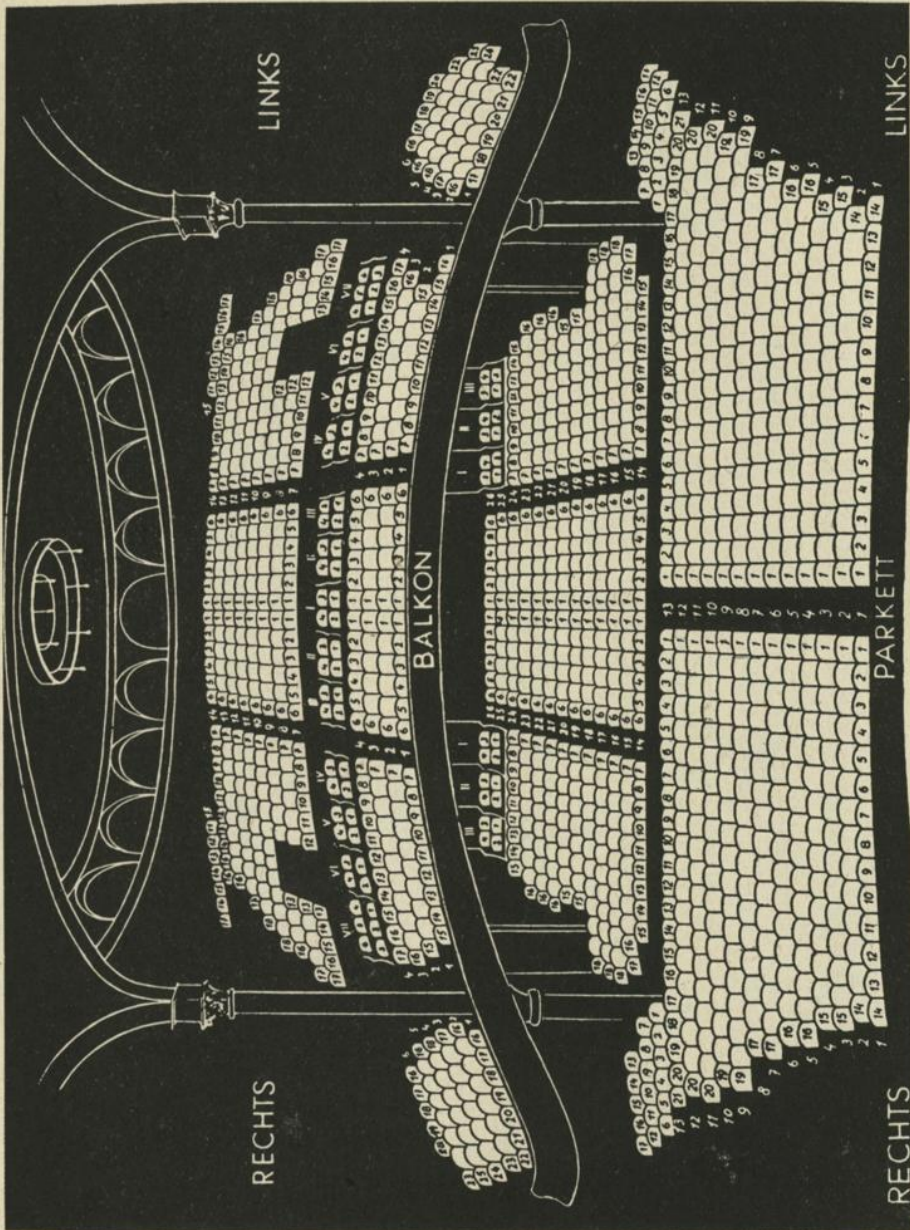

Fassungsraum: 1000 Personen

Apollo

(Kino)

Tageskassa im Gebäude
Tel. B 20 5 50

VI., Gumpendorfer Straße 63

Direktion

Fassungsraum: 1386 Personen

Weitere Theater: