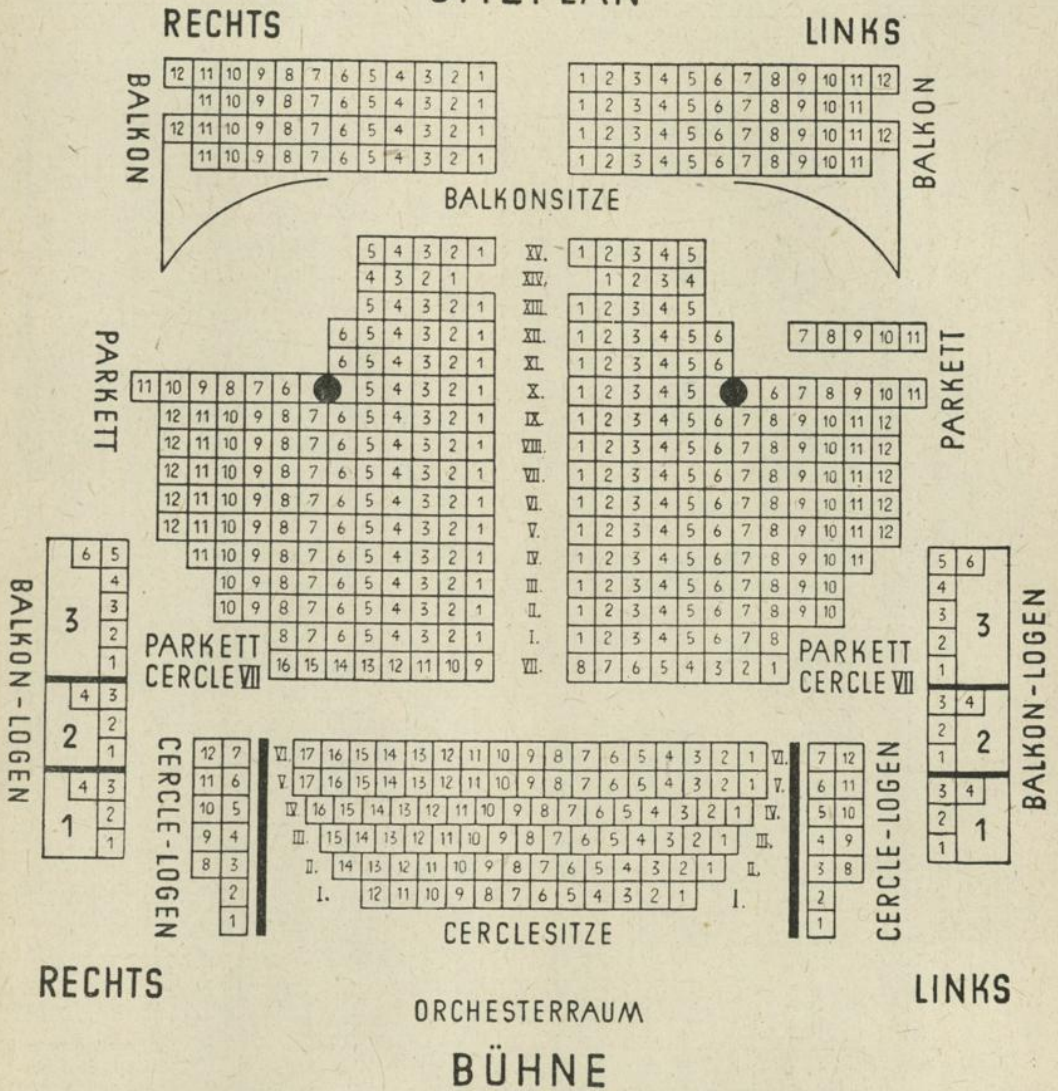

SITZPLAN

Fassungsraum: 528 Personen

Renaissance-Theater

(Löwingerbühne)

Tageskassa im Gebäude
Tel. B 32 486

VII., Neubaugasse 36
Direktion: Paul Löwinger
Tel. B 31 2 82

Fassungsraum: 745 Personen

Neues Theater in der Scala