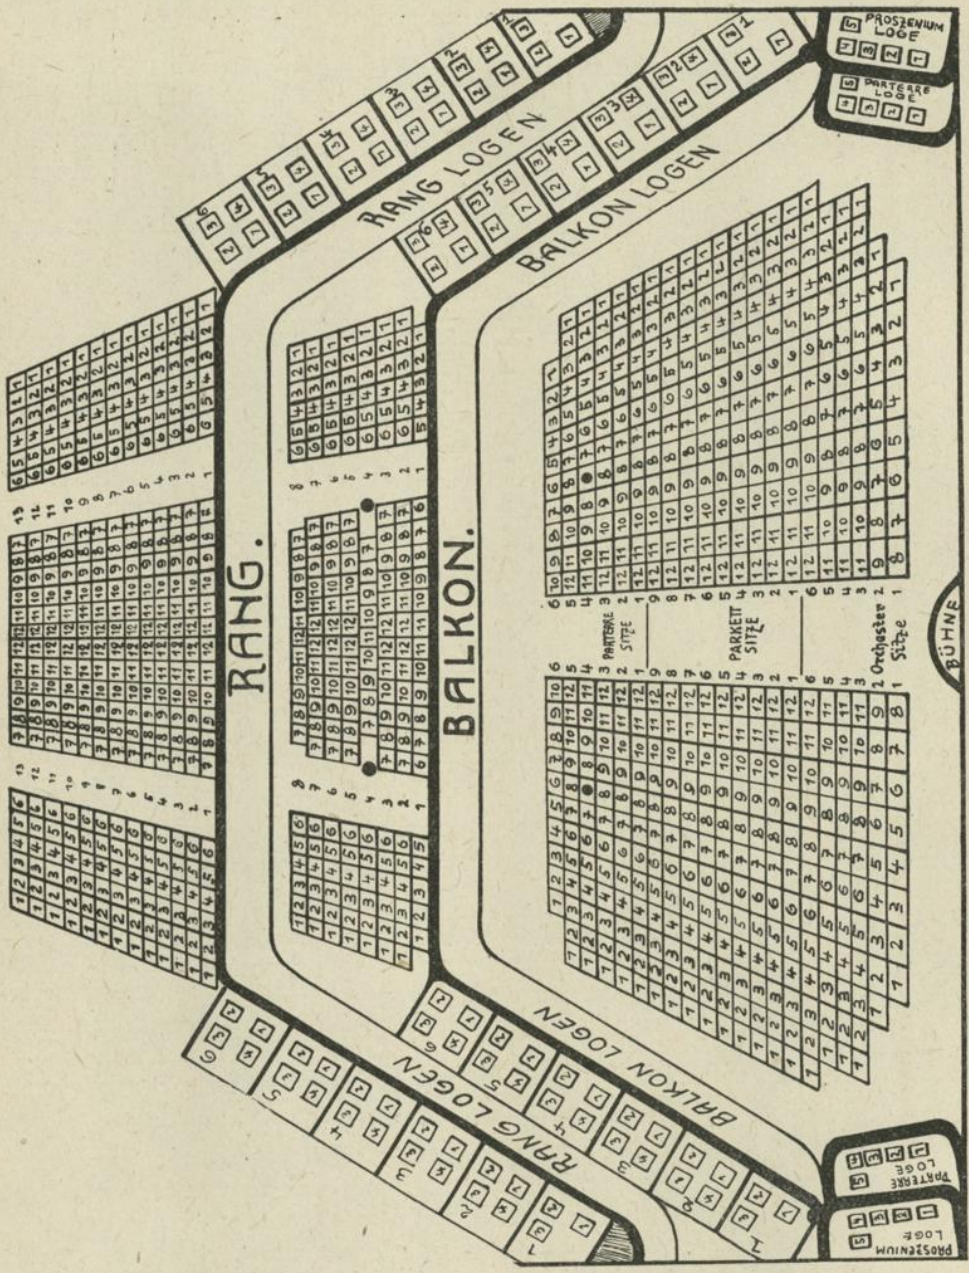

Wiener Bürgertheater

Tageskassa im Gebäude
Tel. U 18 2 79

III., Vordere Zollamtsstraße 13
Direktion: Rudolf Steinboeck
Tel. U 18 4 03

Fassungsraum: 1088 Personen