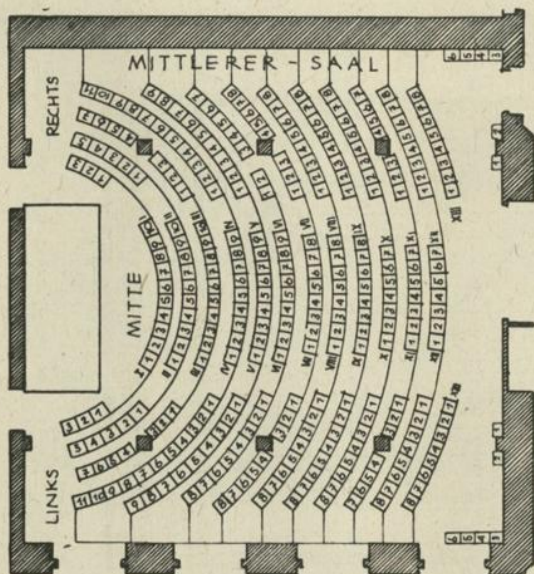

Fassungsraum: 1985 Personen

Bösendorfersaal
für 201 Personen

Wiener Urania

I., Aspernplatz 5 und Uraniastraße 1

Tageskassa Tel. U 18 5 80

Mittlerer Saal

Fassungsraum: 257 Personen

Kleiner Saal
für 160 Personen