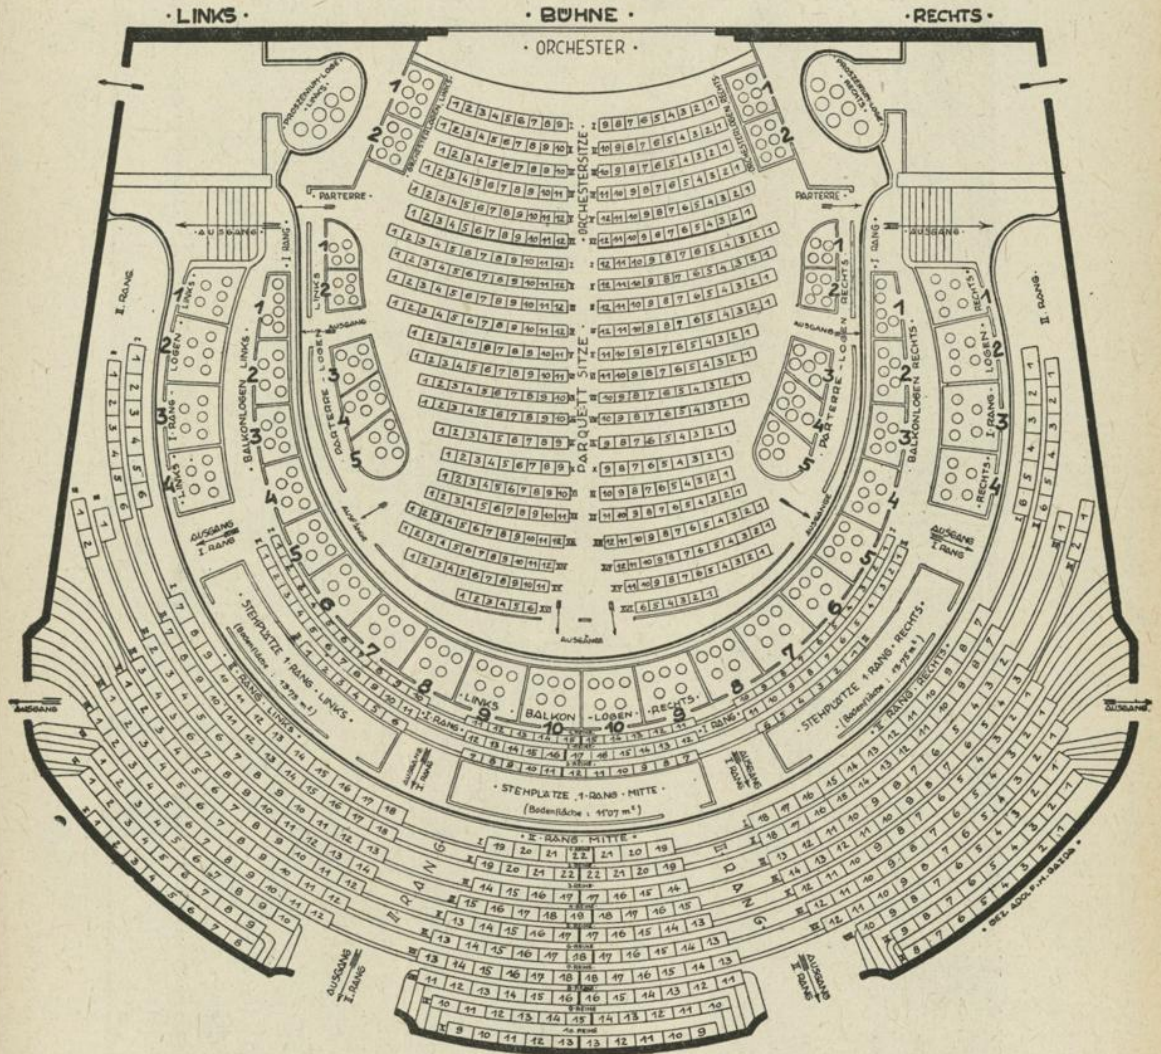

Wiener Stadttheater

Tageskassa im Gebäude
Tel. A 24 2 13

VIII., Skodagasse 20
Derzeit außer Betrieb
Tel. A 24 2 14

Fassungsraum: 1191 Personen