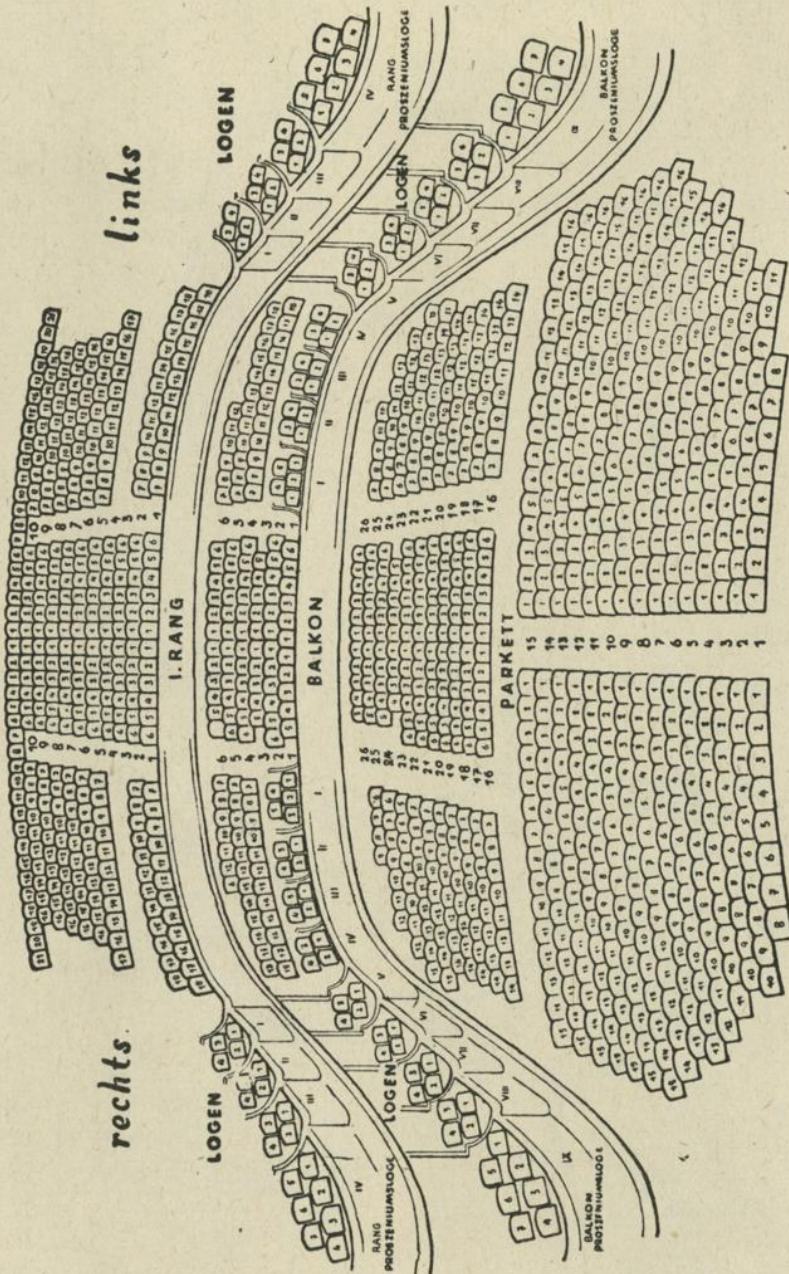

Neues Theater in der Scala

Tageskassa im Gebäude
Tel. U 42 4 07

IV., Favoritenstraße 8
Direktion: Wolfgang Hirsch-Heinz
Tel. U 43 2 51

Fassungsraum: 1210 Personen