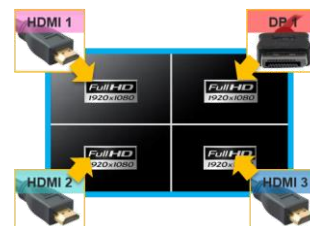

Constata 4000:1

SBB\* UHD et OS TIZEN

TIZEN UHD

\*en accessoire

Connectivité complète

4 X **HDMI**  
2 X **DISPLAY PORT**

4 flux full HD en simultané

SAMSUNG