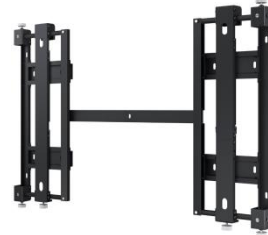

Accroches murales

WMN4270SD (49" 55")
WMN6575SD (65")
WMN8200SD (75")
WMN9500SD (98")