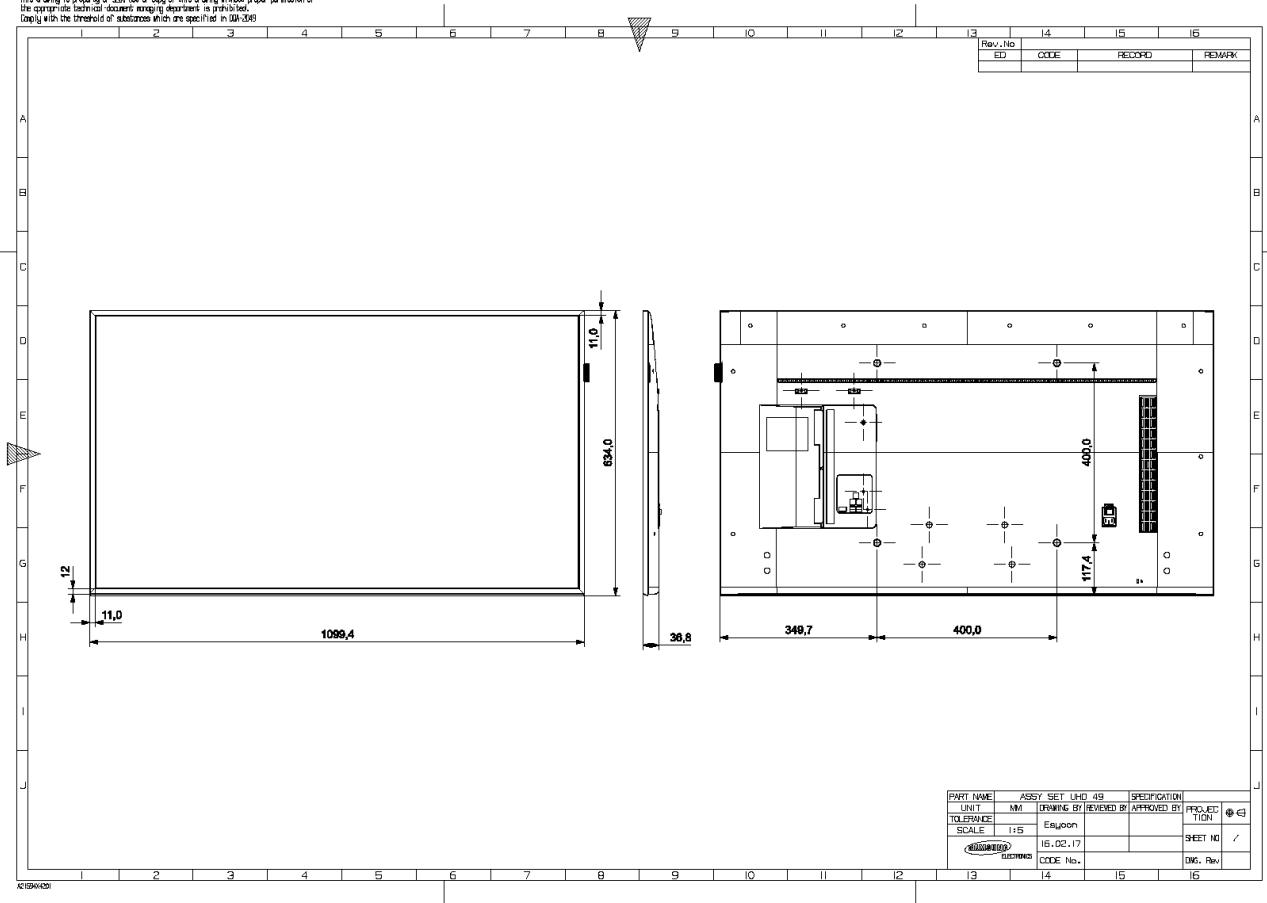

Série QMF - Écrans professionnels usage 24/7 UHD

DESSINS TECHNIQUES

49''