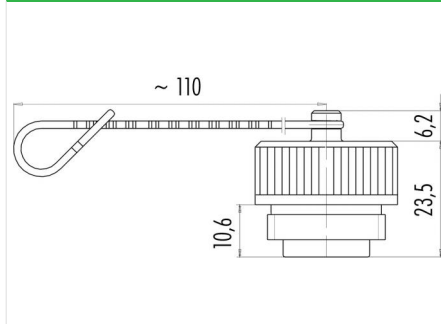

Bezeichnung **RD24 - Schutzkappe für Kabeldose; Serie 692/693**
 Bestellnummer **08 2300 000 000**

Abbildung

Maßzeichnung

Technische Daten

Temperaturbereich	-40°C bis +85°C
Schutzart	IP67
Material Schutzkappe	PA
Material Halteband	PUR