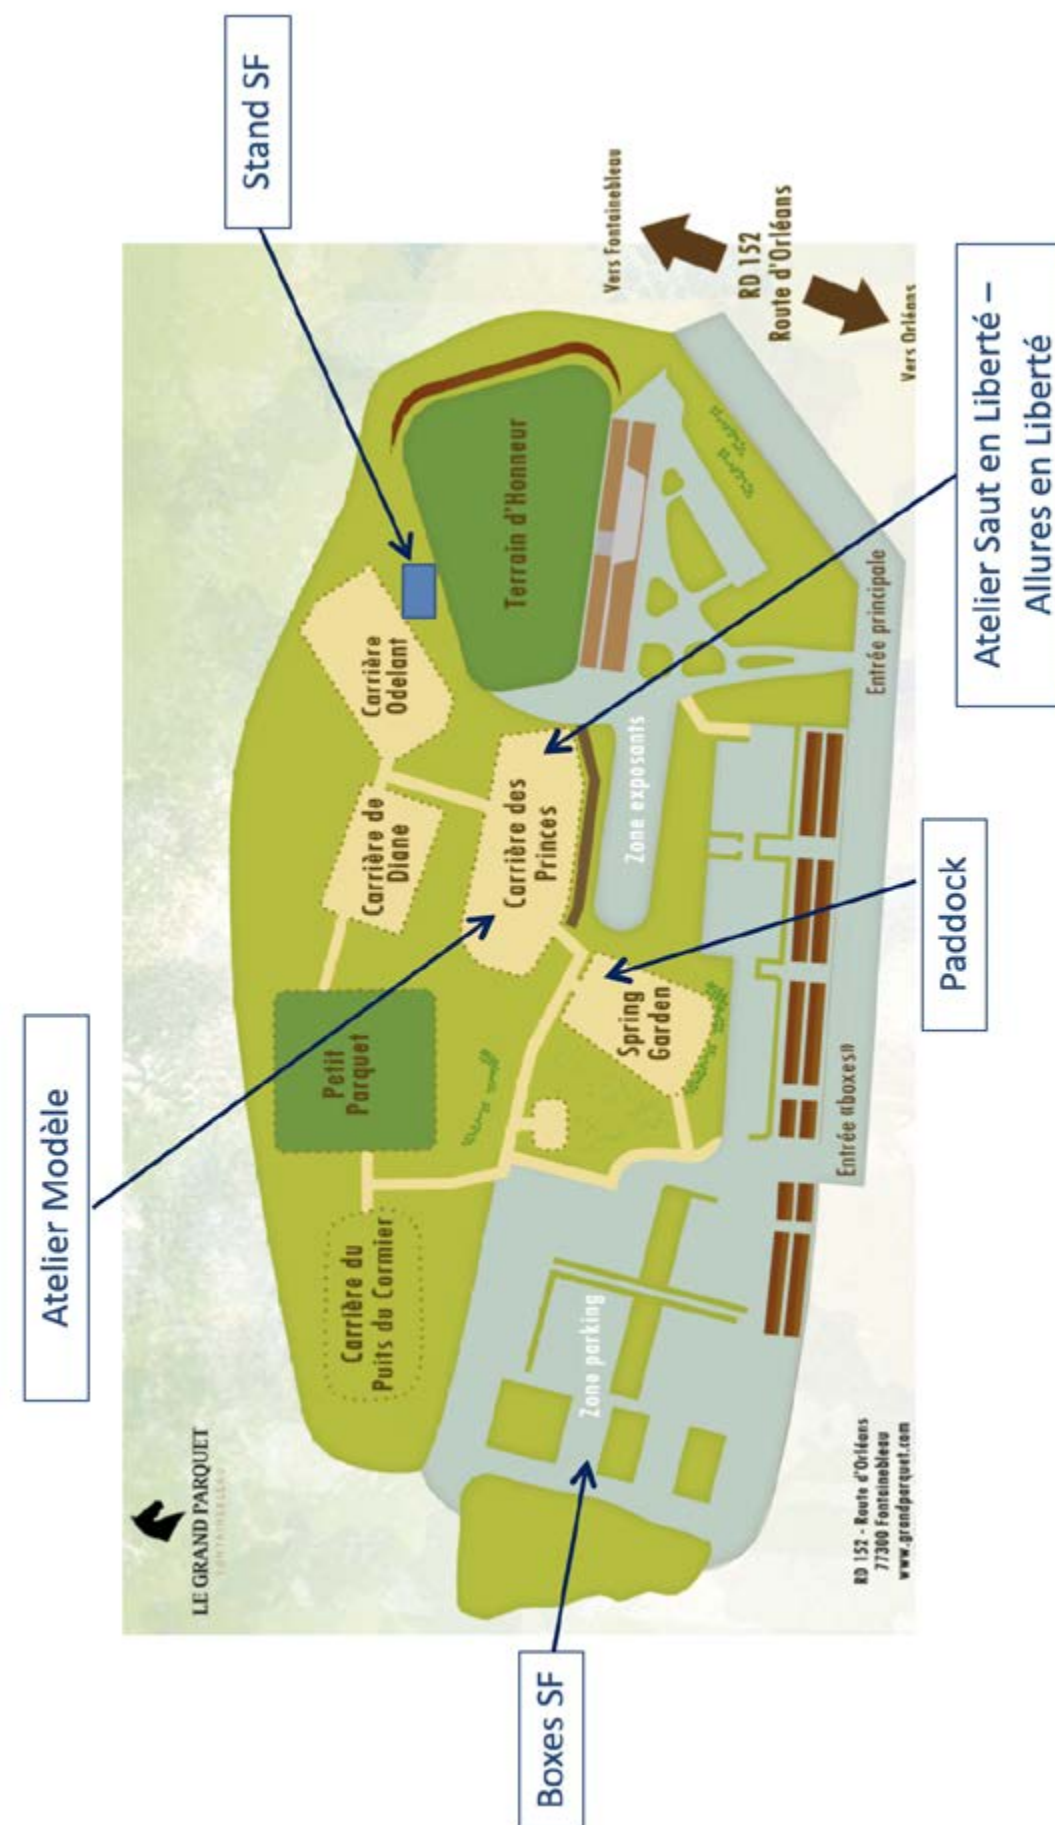

ORGANISATION ET INFOS PRATIQUES

PRÉSIDENT DU CONCOURS

Pascal Cadiou
+33 (0)7 64 61 07 37

RESPONSABLE VENTES

Bérengère Lacroix
+33 (0)7 63 84 96 73

ACCUEIL

Mathilde Angot

ORGANISATION

Technique :

Caroline Legrand
+33 (0)6 58 56 90 85

Logistique :

Laure Bertrand
+33 (0)6 77 32 16 45

RESPONSABLE BÉNÉVOLES

Florian Figarola
(Pole Formation
du CEZ Bergerie Nationale)

Pierre Mirande
(Ecole de Nancy)

PRÉSENTATEUR YOUNG BREEDERS

Elisa Pautex

PERSONNEL DE ROND

Alain Fangeaux
André Audinot
Clément Emonot
Jérémy Chaix

JUGES

Jean Louis Bussereau
Christian Planchon
Noel Marechal
Sonia Matt
Jean Louis Lenoury
Marie Blanche Cogne Bene
Pierre Henriot

JUGE FORMATEUR CORÉEN

Henry Brugier

SPEAKER

Marion Bernard
Susan Hawes

PARTENAIRES

AFFICHAGE DES NOTES

PHOTOGRAPHIES

VIDÉOS

TEXTILE

Audrey Bonet
+33 (0)6 08 16 98 94

COMMUNICATION

Anne Robert
+33 (0)6 73 60 14 88

PEPS

PLAN