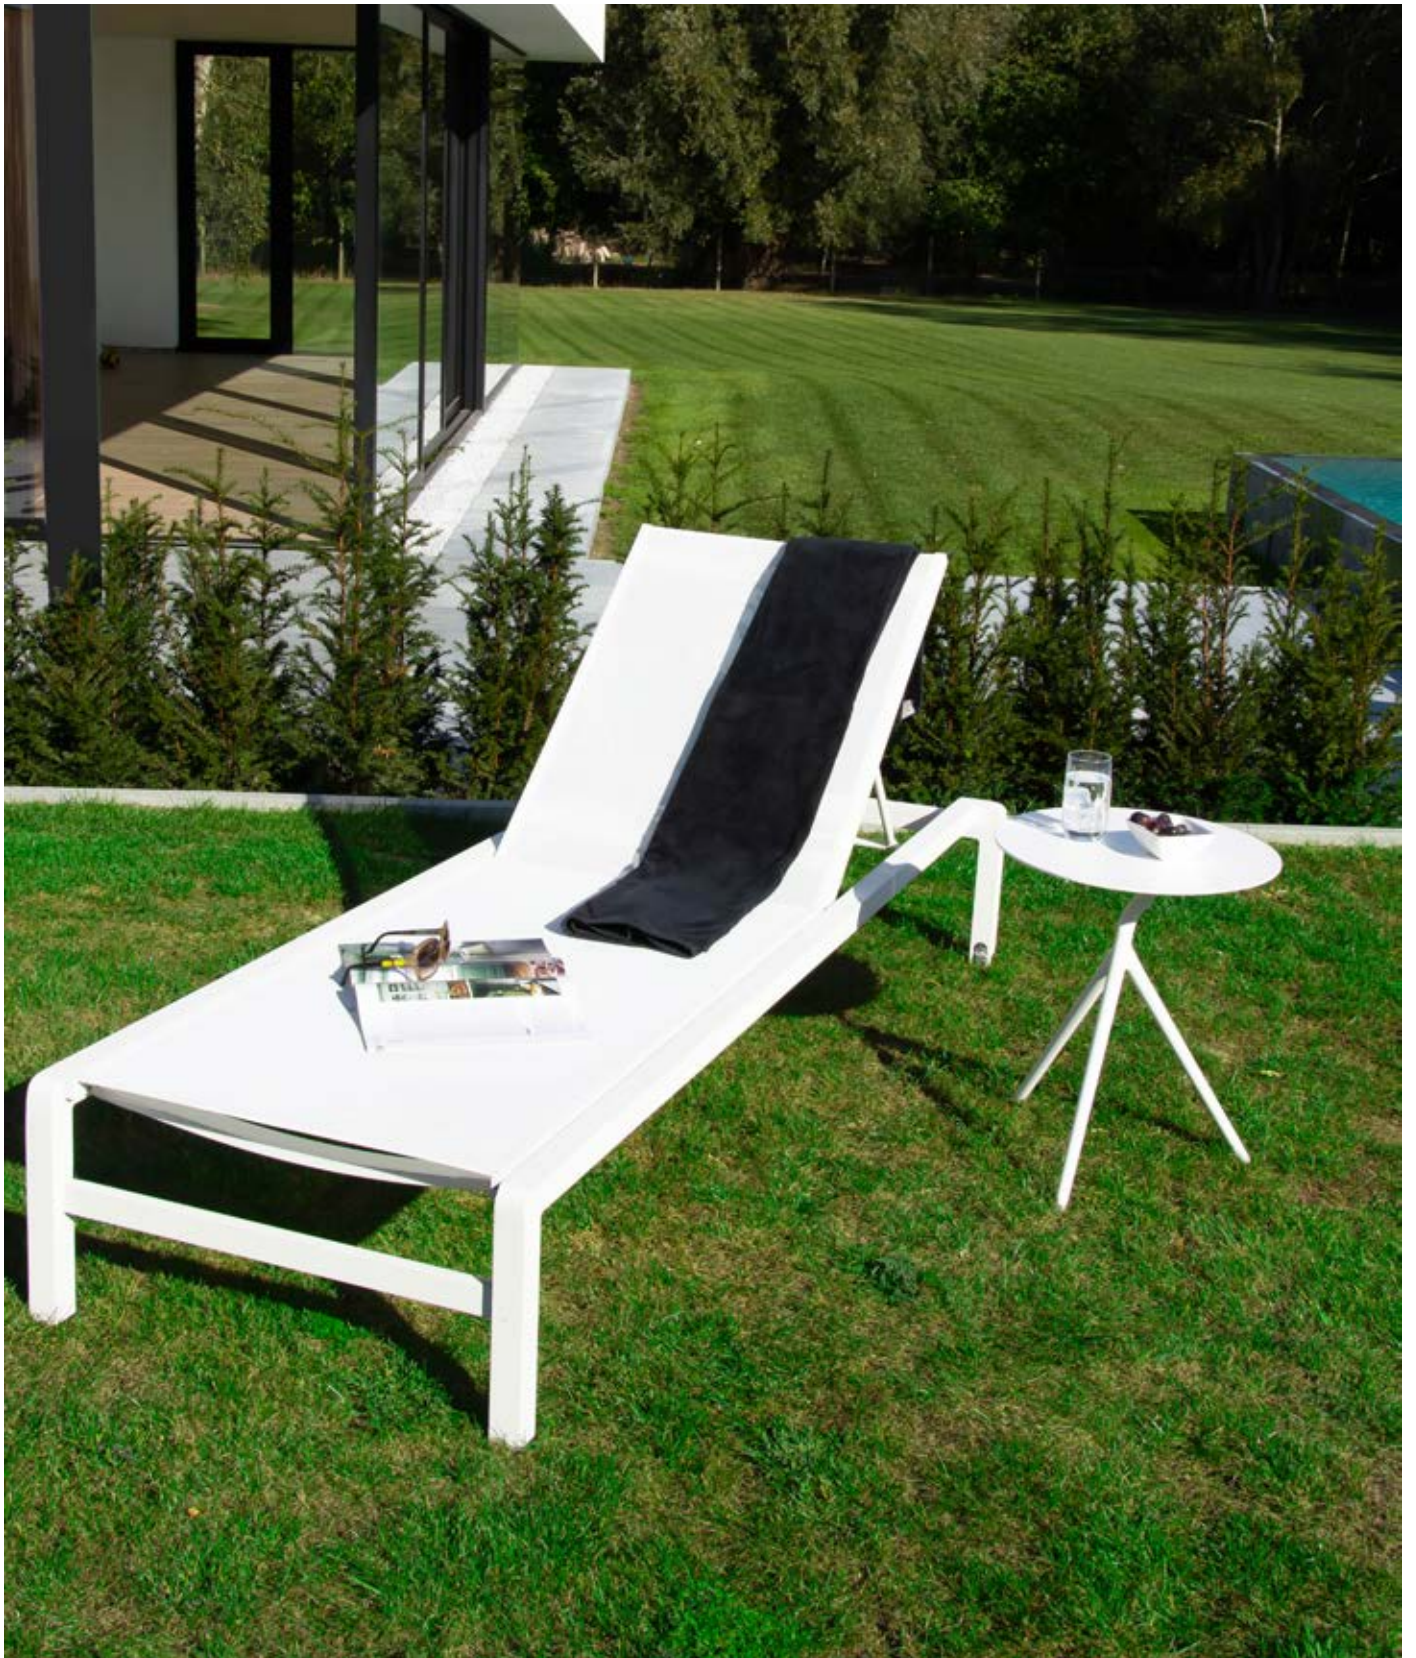

 ice alu

 H46 . W40 . D40 cm

A463

 charcoal alu

 H46 . W40 . D40 cm

Pia

SUNLOUNGER

A8770