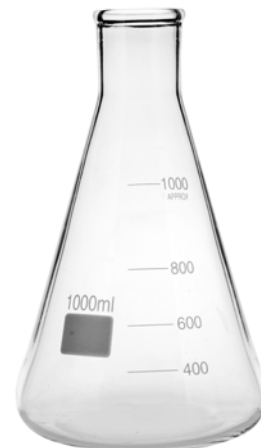

01313

Narrow Flask glass
250ml · Ø 3,8-8,2cm · H 14cm

01306

Narrow Flask glass
500ml · Ø 3,8-10,3cm · H 17cm

01305

Narrow Flask glass
1000ml · Ø 4,5-13cm · H 22cm

01304

Flask glass
100ml · Ø 2,4-6,5cm · H 11cm

01312

Flask glass
250ml · Ø 3,8-8,5cm · H 13cm

01311

Flask glass
500ml · Ø 3,7-10,5cm · H 17cm

01310

Scientific Glass Beaker
100ml · Ø 5,7cm · H 7,5cm

01309

Scientific Glass Beaker
250ml · Ø 7,7cm · H 9,7cm