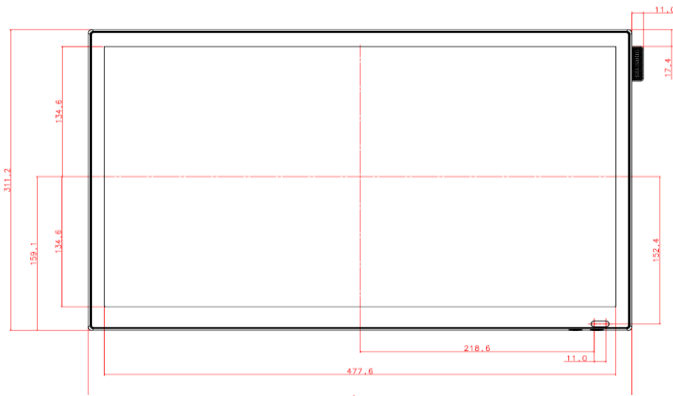

SPECIFICATIONS TECHNIQUES	
VESA	100x100 mm
Dimensions nettes (LxHxP)	507,5x311,2x59,3 mm
Bords	TBD
Poids net	4,4 kg
Poids Emb.	5,7 kg
Température de fonctionnement	0°C ~ 40°C
Humidité ambiante	10~80%

ACCESSOIRES INCLUS	
Guide d'utilisation, carte de garantie, câble d'alimentation, télécommande, câble VGA	

CD du logiciel de MagicInfo Lite Edition

Cordon d'alimentation

Câble D-SUB (p. 45)

CONNECTIQUES

PLANS TECHNIQUES

THE NEW BUSINESS EXPERIENCE