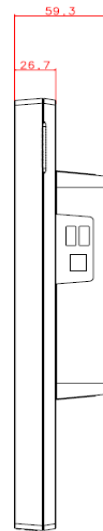

DB22D-T

AFFICHAGE DYNAMIQUE

ACCESSOIRES INCLUS

CONNECTIQUES

PLANS TECHNIQUES