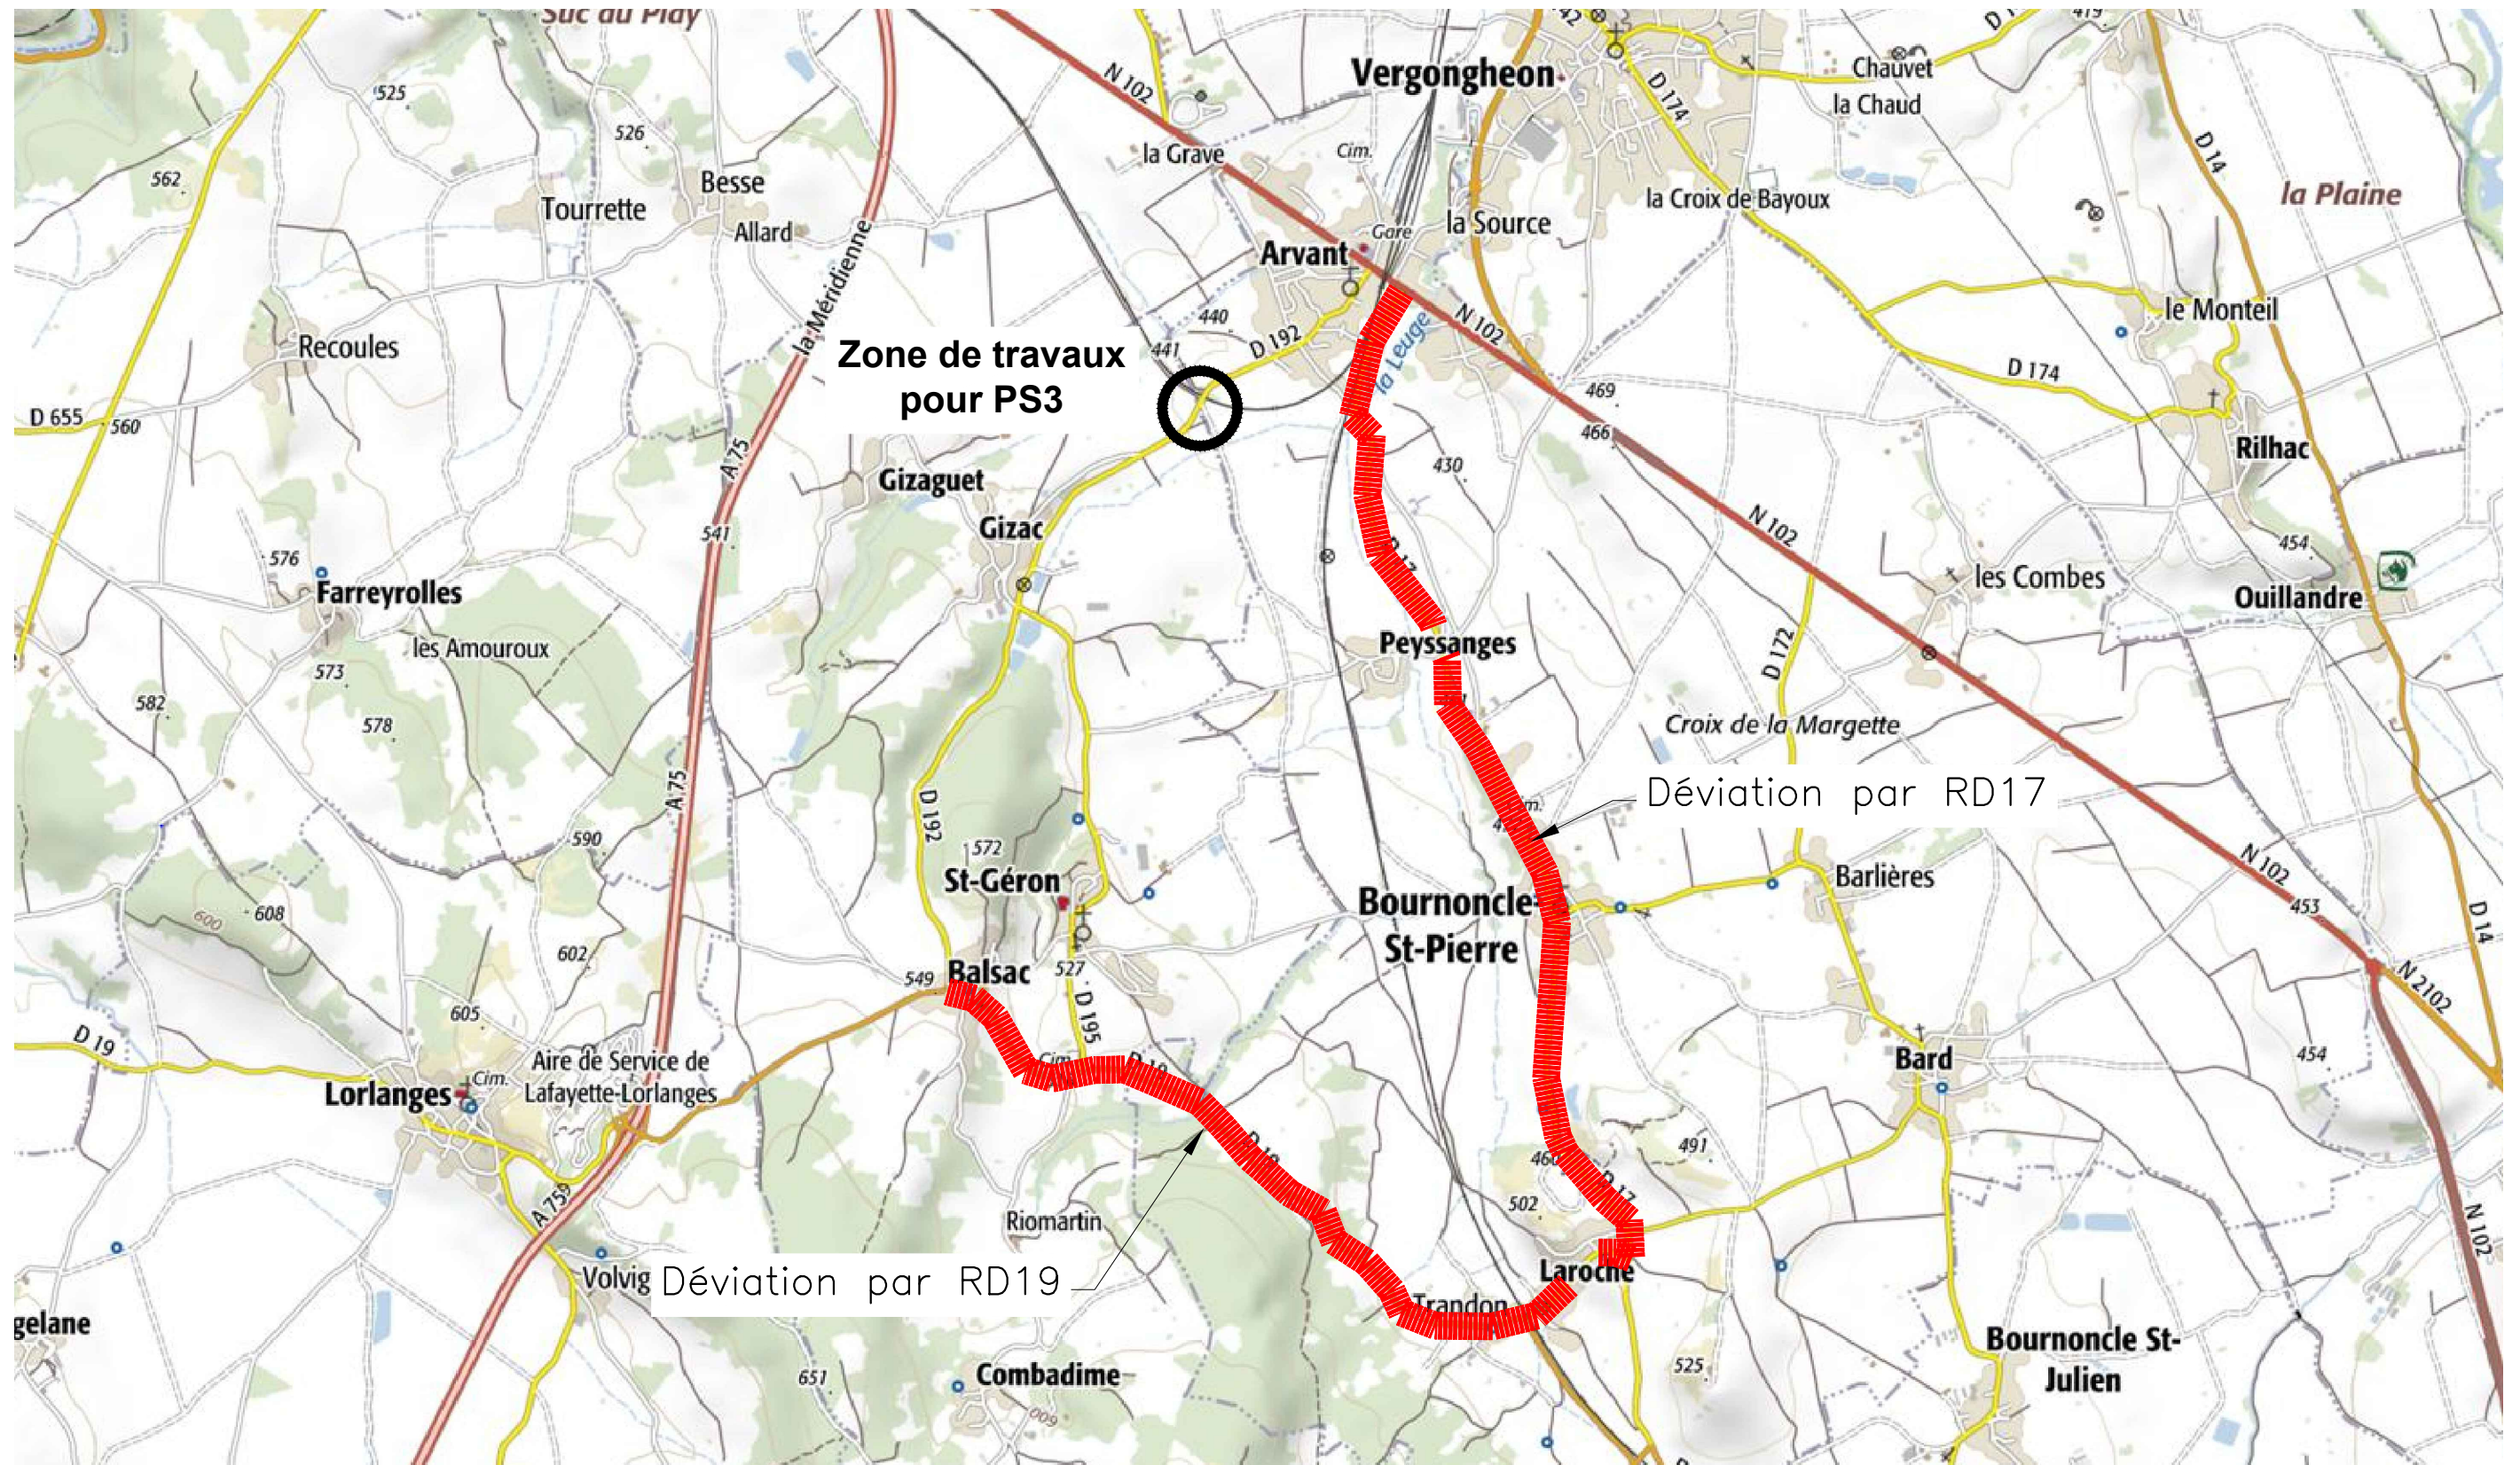

PLAN DE DEVIATION DE LA RD192 PAR RD19 ET RD17

 N° affaire : 5601770	DREAL Auvergne - Rhône-Alpes RN102 - Liaison A75 - Brioude	PS3 Plan de déviation de la RD192 par RD19 et RD17	DCE	
	Ouvrages routiers et hydrauliques Ouest		Ind. 0 A3	Février 2021 Ech : / Folio 6.1
				Plan 1302