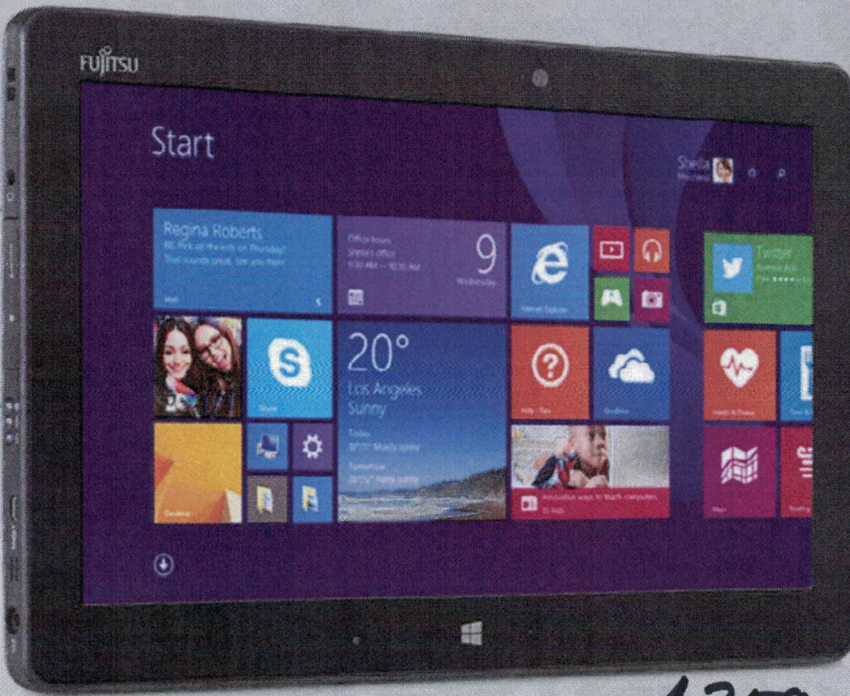

Intel Inside®. Herausragende Leistung Outside.