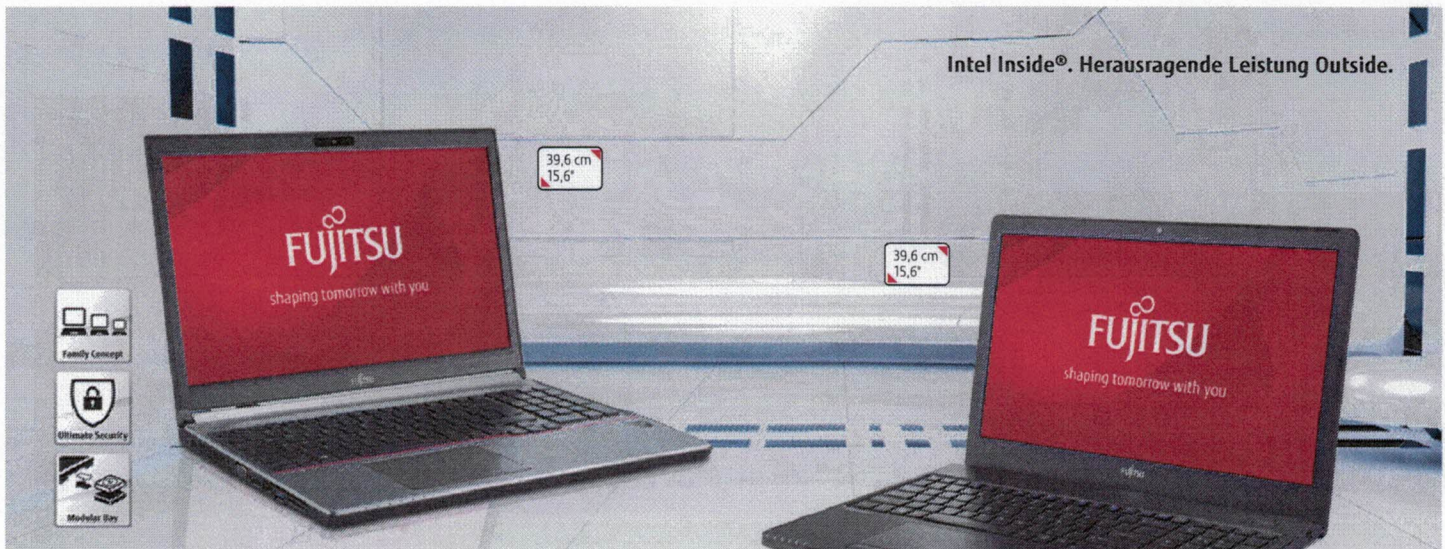

Intel Inside®. Herausragende Leistung Outside.

LIFEBOOK E754

Elegantes Design und Funktionalität ohne Kompromisse. Mit 3G/UMTS.

- Intel® Core™ i5-4210M Prozessor (3M Cache, 3,20 GHz)
- Windows 7 Professional 64-bit vorinstalliert - mit Windows 10 Pro 64-bit Lizenz*
- 8 GB, DDR3 L, 1.600 MHz, PC3-12800, SO-DIMM
- 256 GB SSD SATA III, DVD Super Multi, Modulschacht
- UMTS, High-End-Sicherheitsmerkmale
- Anti-Glare-Display, Full HD, IPS

~~1.239,-~~
Brutto!
€ 1.299,-

Passendes Zubehör

LIFEBOOK A556

Ihr unentbehrlicher, leistungsfähiger Partner

- Intel® Core™ i5-6200U Prozessor (3M Cache, bis zu 2,80 GHz)
- Windows 7 Professional 64-bit vorinstalliert - mit Windows 10 Pro 64-bit Lizenz*
- 8 GB, DDR4, 2.133 MHz, SO DIMM (1 Modul)
- 256 GB, SSD SATA III, DVD Super Multi
- Tastatur mit Ziffernblock, USB-Charge-Funktion
- Anti-Glare-Display, HD

~~689,-~~
Brutto!
€ 769,-

Passendes Zubehör

Made in Germany