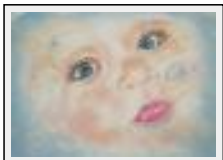

"portrait : les yeux de mon amour"

Size (HxW) : 30x40 cm

Style : Figurative Style / Tech. : Pastel

Theme : Portrait / Category : Drawing

Desc. : The eyes of my grandson Yannick (paper velvet)