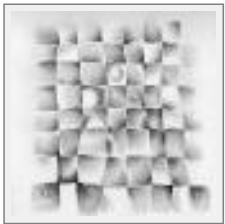

"Ascèse 10"

Dimensions (HxL) : 20x20 cm - Poids : 50 g

Style : Abstrait / Tech. : Mine de plomb

Thème : Non figuratif / Catégorie : Dessin

Prix : 400 Euros

Année : 2012

Desc. : Dessin à la mine de plomb sur papier

"Bousculade 01"

Dimensions (HxL) : 20x20 cm - Poids : 50 g

Style : Abstrait / Tech. : Crayon sur papier

Thème : Non figuratif / Catégorie : Dessin

Prix : 400 Euros

Année : 2012

Desc. : Dessin à la mine de plomb sur papier

"Circulaire 07"

Dimensions (HxL) : 20x20 cm - Poids : 50 g

Style : Abstrait / Tech. : Mine de plomb

Thème : Non figuratif / Catégorie : Dessin

Prix : 400 Euros

Année : 2012

Desc. : Dessin à la mine de plomb sur papier