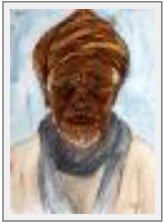

**"pecheur de marie galante"**

Dimensions (HxL) : 30x50 cm Encadré

Style : Réalisme / Tech. : Aquarelle

Thème : Portrait / Catégorie : Peinture

Desc. : pecheur de marie galante

**"goutte d'eau"**

Dimensions (HxL) : 50x30 cm Encadré

Style : Réalisme / Tech. : Aquarelle sur papier

Thème : Nature / Catégorie : Peinture

Année : 2010

Desc. : goutte d'eau

**"regard dans l'océan"**

Dimensions (HxL) : 30x50 cm Encadré  
Style : Réalisme / Tech. : Aquarelle sur papier  
Thème : Nature / Catégorie : Peinture  
Prix : 50 Euros  
Année : 2010  
Desc. : regard dans l'océan

**"Bahyia"**

Dimensions (HxL) : 50x30 cm Encadré  
Style : Réalisme / Tech. : Pastel sur papier  
Thème : Plat / Catégorie : Peinture  
Année : 2010  
Desc. : Bahyia

**"Le berbère"**

Dimensions (HxL) : 50x30 cm Encadré  
Style : Réalisme / Tech. : Aquarelle  
Thème : Plat / Catégorie : Peinture  
Année : 2009  
Desc. : Le berbère