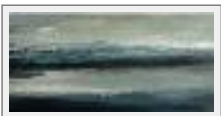

**"Forêt abstraite"**

Dimensions (HxL) : 70x90 cm  
Style : Réalisme / Tech. : Acrylique sur toile  
Thème : Nature / Catégorie : Peinture  
Prix : 1200 Euros  
Année : 2005

**"Avant le sommeil"**

Dimensions (HxL) : 30x60 cm  
Style : Réalisme / Tech. : Acrylique sur toile  
Thème : Paysage marin / Catégorie : Peinture  
Prix : 350 Euros  
Année : 2014  
Desc. : encadré