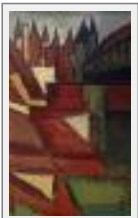

**"Forêt abstraite"**

Dimensions (HxL) : 70x90 cm  
Style : Réalisme / Tech. : Acrylique sur toile  
Thème : Nature / Catégorie : Peinture  
Prix : 1200 Euros  
Année : 2005

**"Avant le sommeil"**

Dimensions (HxL) : 30x60 cm  
Style : Réalisme / Tech. : Acrylique sur toile  
Thème : Paysage marin / Catégorie : Peinture  
Prix : 350 Euros  
Année : 2014  
Desc. : encadré