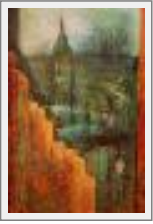

"Stockholm"

Dimensions (HxLxP) : 70x50x4 cm
Style : Figuratif / Tech. : Huile sur toile
Thème : Batiment / Catégorie : Peinture
Prix : 670 Euros
Année : 2013