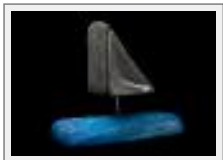

"In drift"

Dimensions (HxLxP) : 28x30x14 cm (5 P) - Poids : 3000 g

Style : Symbolisme / Tech. : Technique mixte

Thème : Songe / Catégorie : Sculpture

Prix : 500 Euros

Année : 2008