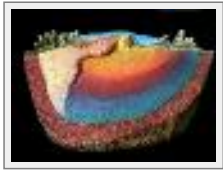

Dimensions (HxLxP) : 80x41x19 cm - Poids : 18143 g

Style : Naïf / Tech. : Bois Peint

Thème : Imagination / Catégorie : Sculpture

Prix : 1800 \$

Année : 2009

Desc. : Sculpture sur bois/peinture acrylique

"Souplesse"

Dimensions (HxLxP) : 50x30x12 cm - Poids : 2 g

Style : Naïf / Tech. : Bois Peint

Thème : Imagination / Catégorie : Sculpture

Prix : 325 \$

Année : 2010

Desc. : sculpture sur bois

"Amour en exil"

Dimensions (HxLxP) : 57x22x22 cm - Poids : 8164 g
Style : Fantaisie / Tech. : Bois Peint
Thème : Imagination / Catégorie : Sculpture
Prix : 1400 \$
Année : 2010
Desc. : Sculpture sur bois/peinture acrylique

"MIGRATION"

Dimensions (HxLxP) : 24x58x58 cm - Poids : 13 g
Style : Fantaisie / Tech. : Bois Peint
Thème : Imagination / Catégorie : Sculpture
Prix : 1800 \$
Année : 2009
Desc. : sculpture sur bois

"Paradoxe"