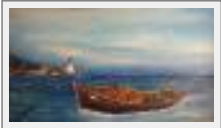

"Retour de pêche"

Dimensions (HxL) : 185x340 cm

Style : Figuratif / Tech. : Huile sur toile de lin

Thème : Marines / Catégorie : Peinture

Année : 2005