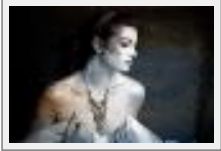

"Addysson Purdy"

Dimensions (HxL) : 40x50 cm Encadré

Style : Réalisme / Tech. : Impression sur papier

Thème : Plat / Catégorie : Photographie

Prix : 80 Euros

Année : 2008