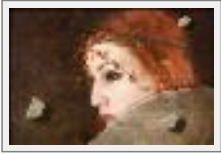

**"Anais"**

Dimensions (HxL) : 40x50 cm Encadré  
Style : Réalisme / Tech. : Impression sur papier  
Thème : Plat / Catégorie : Photographie  
Prix : 60 Euros  
Année : 2005

**"Candice"**

Dimensions (HxL) : 40x50 cm Encadré  
Style : Réalisme / Tech. : Impression sur papier  
Thème : Plat / Catégorie : Photographie  
Prix : 80 Euros  
Année : 2006