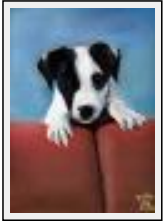

"Dodger"

Dimensions (HxL) : 30x24 cm Encadré
Style : Réalisme / Tech. : Pastel
Thème : Animaux / Catégorie : Peinture
Année : 2009
Desc. : JACK RUSSEL - Disponible