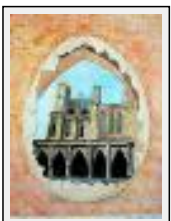

"Ecllosion de la Cathédrale de BEZIERS"

Dimensions (HxLxP) : 60x50x2 cm Encadré
Style : Réalisme / Tech. : Aquarelle
Thème : Imagination / Catégorie : Peinture
Année : 2007
Desc. : Ecllosion de la Cathédrale de BEZIERS - Réalisé spécialement pour le concours --
Disponible