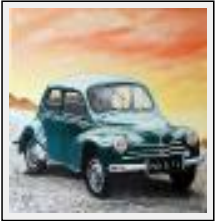

**"2 CV"**

Dimensions (HxLxP) : 80x80x3 cm

Style : Réalisme / Tech. : Huile sur toile

Thème : Automobile / Catégorie : Peinture

Année : 2013

Desc. : La 2 CV

**"4 CV"**

Dimensions (HxLxP) : 40x40x2 cm