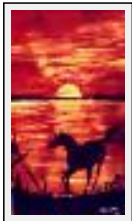

"Cheval au coucher du soleil"

Dimensions (HxL) : 41x24 cm (6 M) Encadré
Style : Réalisme / Tech. : Huile sur bois
Thème : Animaux / Catégorie : Peinture
Année : 1979
Desc. : Cheval au coucher du soleil - Disponible