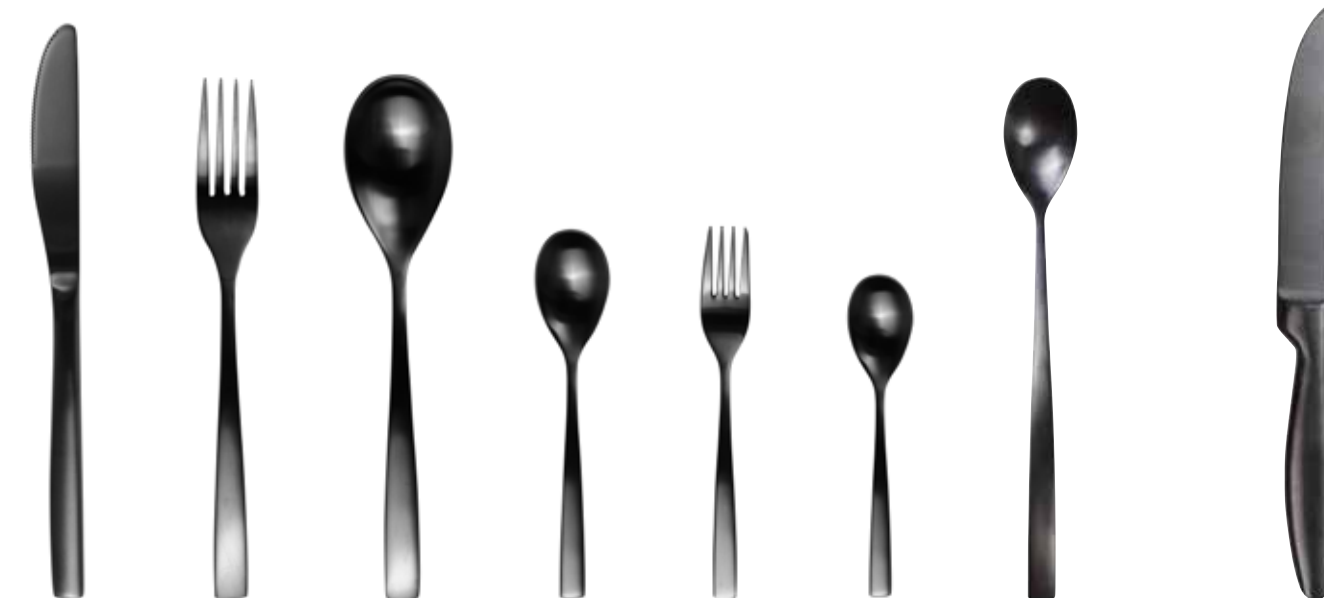

BCN Colors Black

Table Knife 22,3cm # 01761	Table Fork 20cm # 01762	Table Spoon 20cm # 01760	Coffee Spoon 14cm # 01763	Cake Fork 14cm # 01765	Mokka Spoon 11cm # 01764	Soda Spoon 20,2cm # 01989-BLK	Steak Knife 22,2cm # 01991-GM
---	--------------------------------------	---------------------------------------	--	-------------------------------------	---------------------------------------	--	--