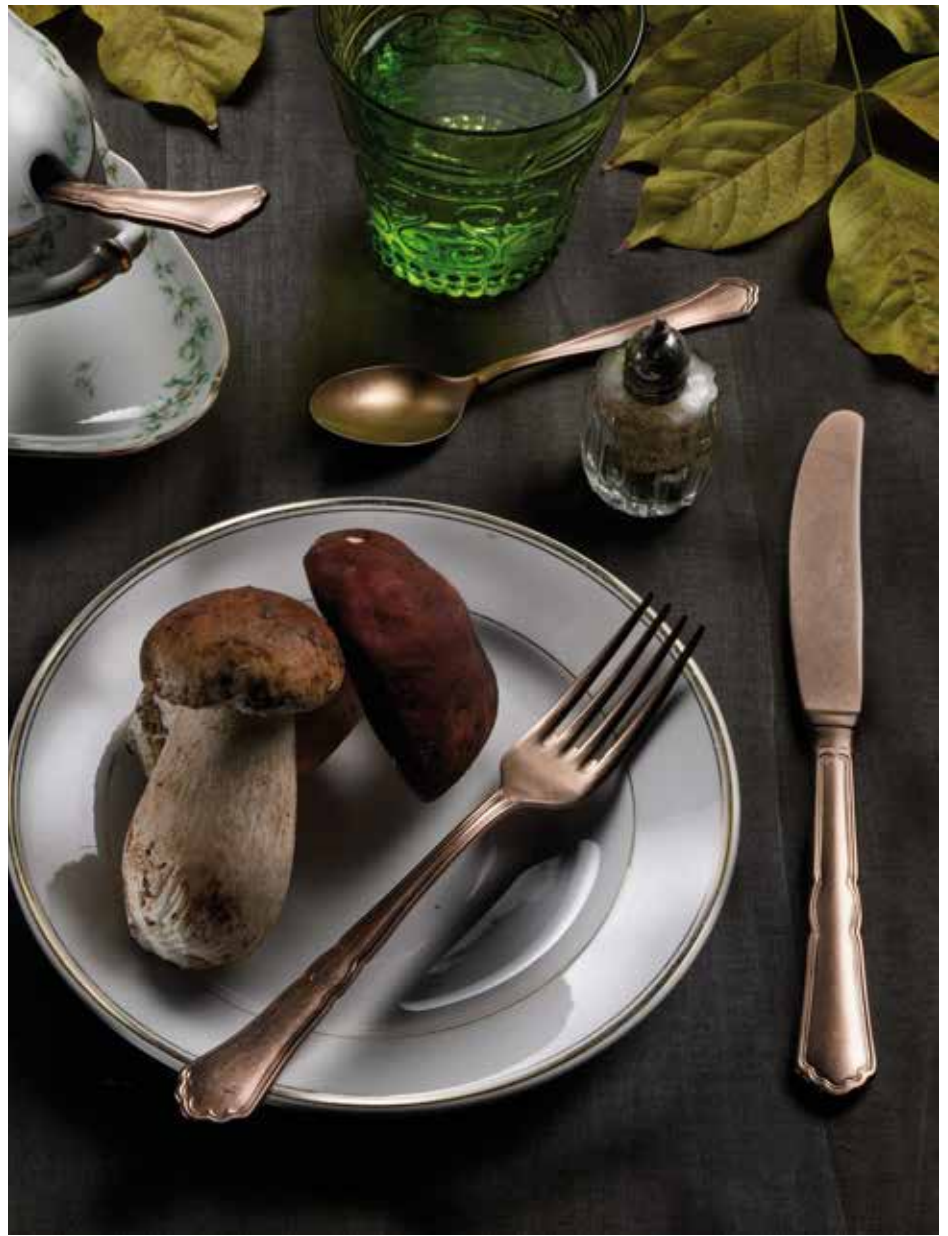

Settecento

Gold Alchemy

Table Fork 20,1cm # 01602-GOL	Table Spoon 20,1cm # 01601-GOL
Table Knife 22,7cm # 01603-GOL	Coffee Spoon 14,6cm # 01604-GOL

Tabletop – Cutlery

1. **Stone washed**
   Table Fork # 01602
   Table Knife # 01603
   Table Spoon # 01601
   Coffee Spoon # 01604

1. **Bronze Alchemy**
   Table Fork # 01602-BRO
   Table Knife # 01603-BRO
   Table Spoon # 01601-BRO
   Coffee Spoon # 01604-BRO

1. **Titanium Alchemy**
   Table Fork # 01602-TIT
   Table Knife # 01603-TIT
   Table Spoon # 01601-TIT
   Coffee Spoon # 01604-TIT