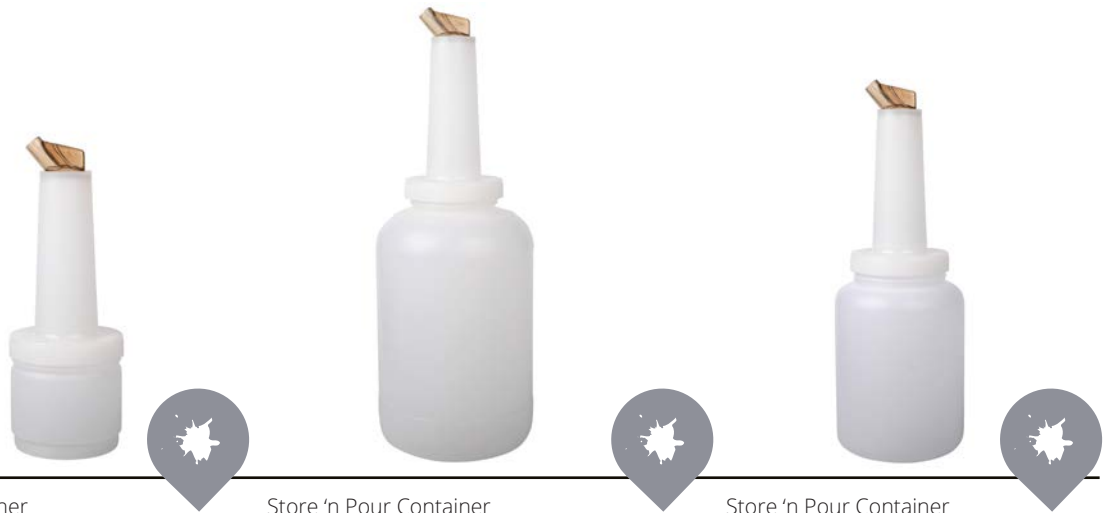

Spouts and lids
available in 6 colours
RED, WHT, YEL
O, GRN, BRN

Store 'n Pour Container
neck, spout, lid | pint (473ml)
9 x 25cm
 # 00030

Store 'n Pour Container
neck, spout, lid | gallon (3784ml)
15 x 42cm
 # 00034

Store 'n Pour Container
neck, spout, lid | ½ Gallon (1892ml)
12 x 35cm
 # 00033