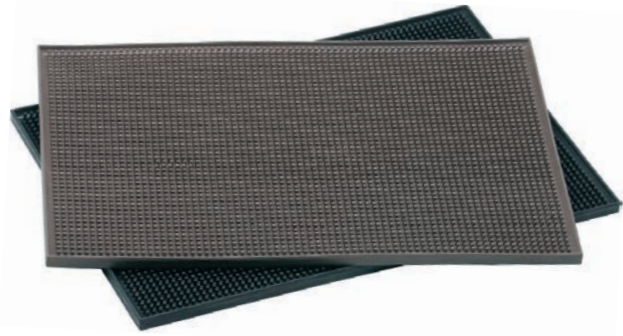

Bar Mat – with Shot Glass Area
60,5 x 8 x 2cm
00081-BRN
00081-BLK

Shaker Mat black
30 x 15 x 1cm
00682-BLK

Bar Mat
59,5 x 8 x 1,5cm
00681-BLK

Interlocking Element for Anti Fatigue Floor Mat
anti-slip
01092-HRN