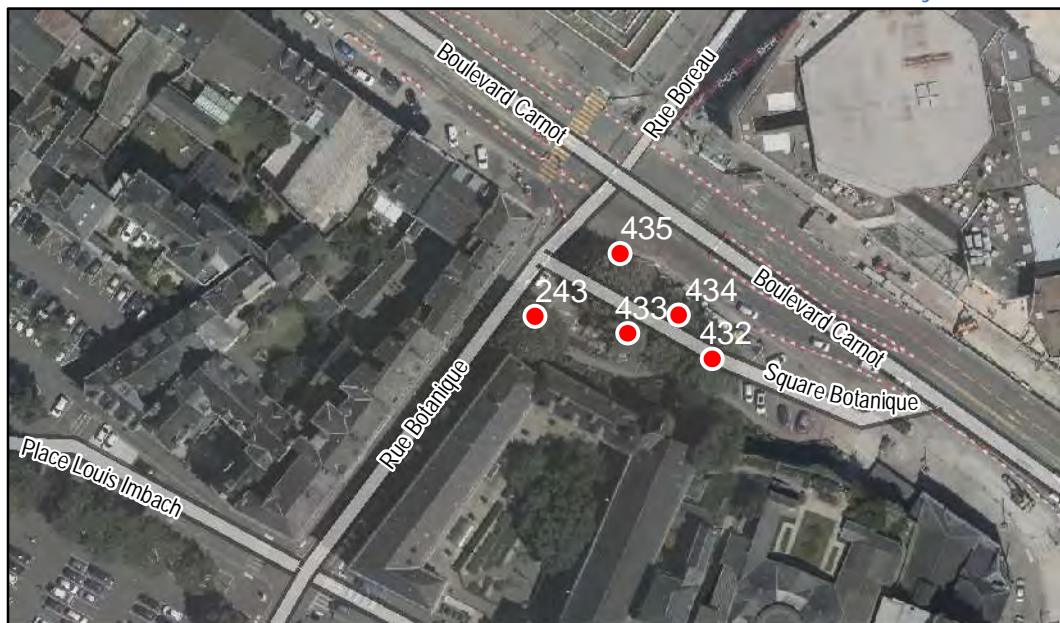

Espèce : Tilleul

Composition : Arbre seul

Localisation : Espace public

Quartier
Centre Ville - La Fayette - Eblé