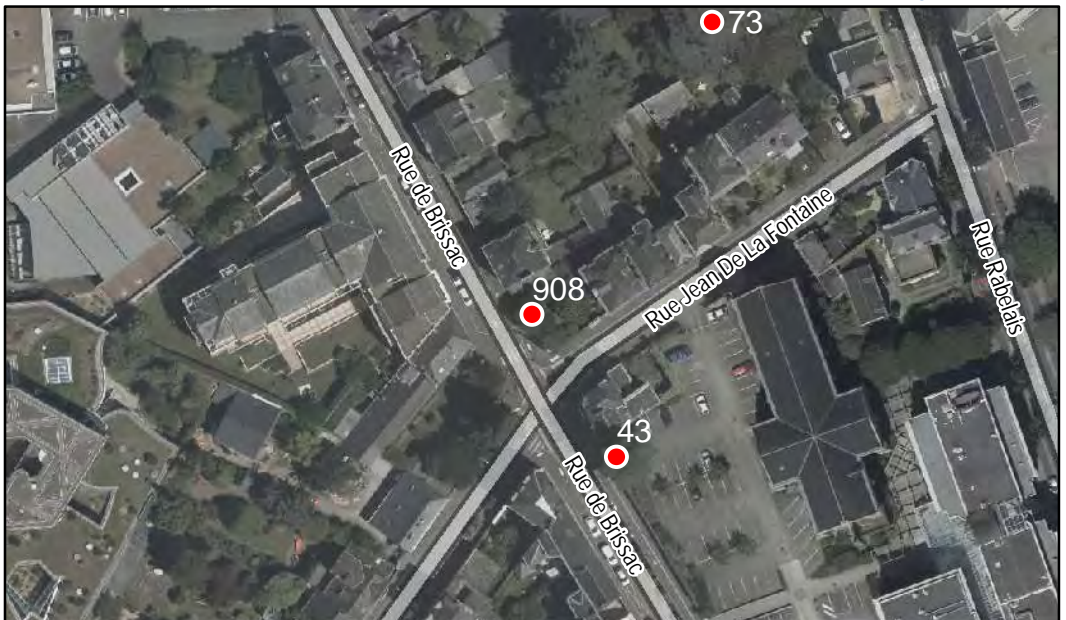

Arbre n° 908

Révision Générale n°1 - Arrêt de projet - 13/01/2020

Espèce : Chêne vert

Composition : Arbre seul

Localisation : Espace privé

Quartier
Centre Ville - La Fayette - Eblé

FICHE DE RELEVÉ

Arbre n° 909