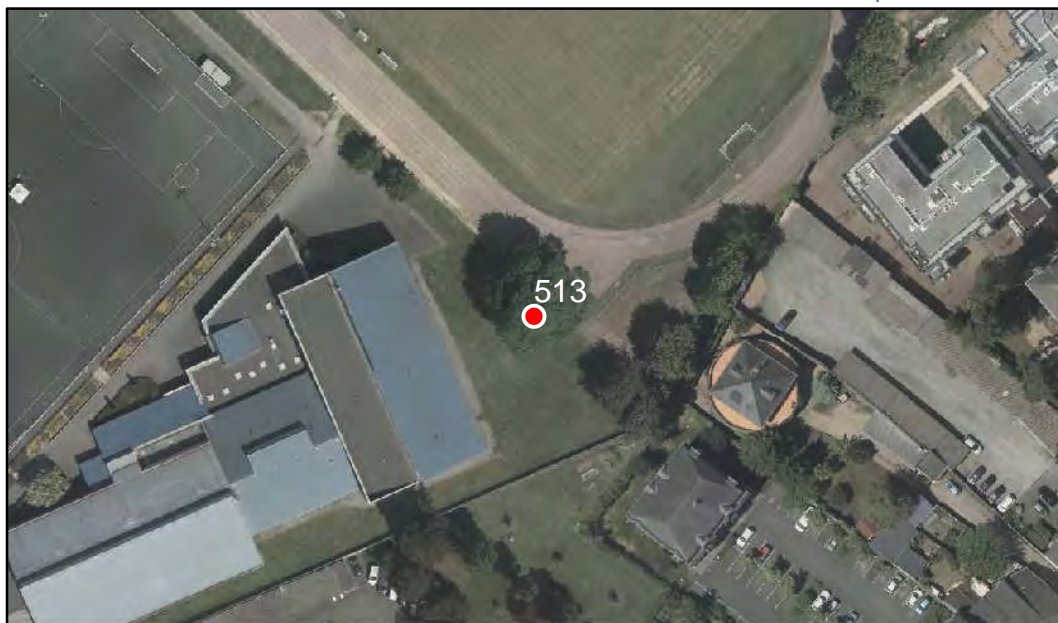

Espèce : Chêne

Composition : Arbre seul

Localisation : Espace public

Quartier
Doutre - Saint-Jacques - Nazareth