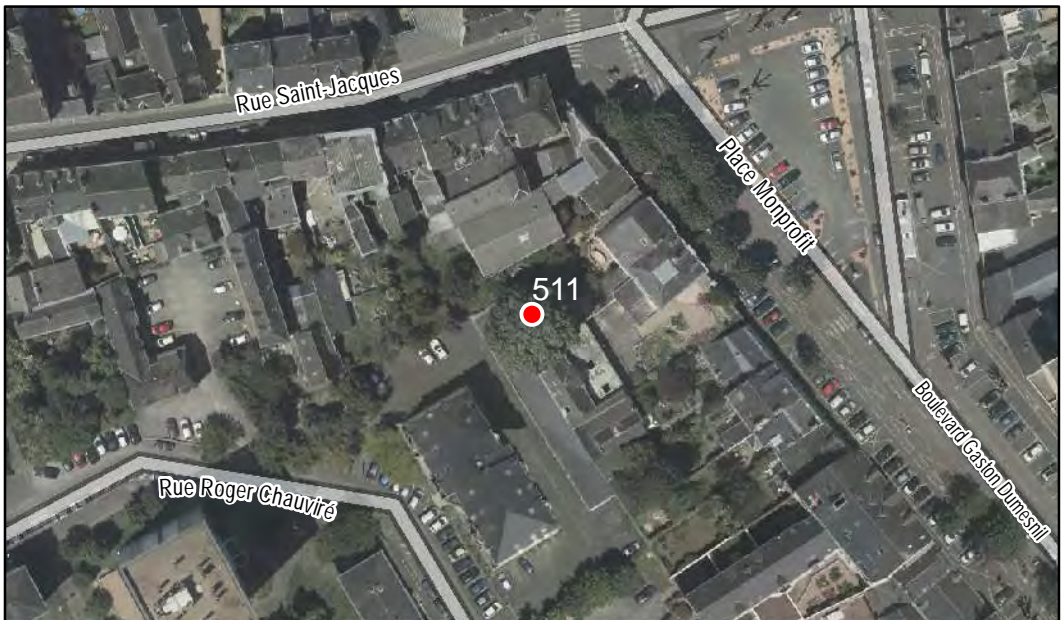

Espèce : Tilleul

Composition : Arbre seul

Localisation : Espace privé

Quartier
Doutre - Saint-Jacques - Nazareth