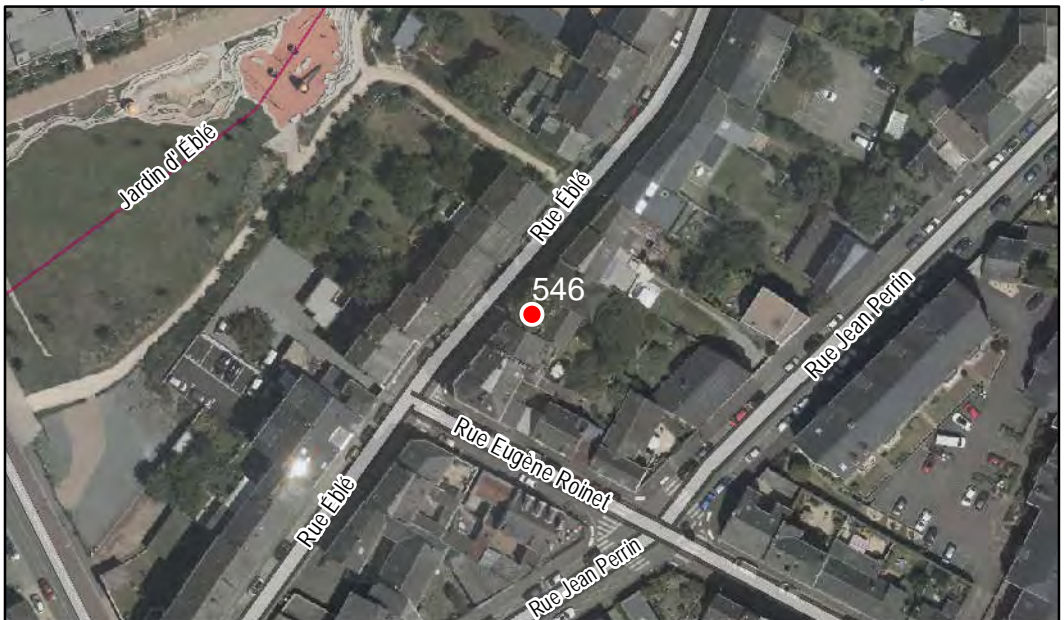

Espèce : Magnolia

Composition : Arbre seul

Localisation : Espace privé

Quartier
Centre Ville - La Fayette - Eblé