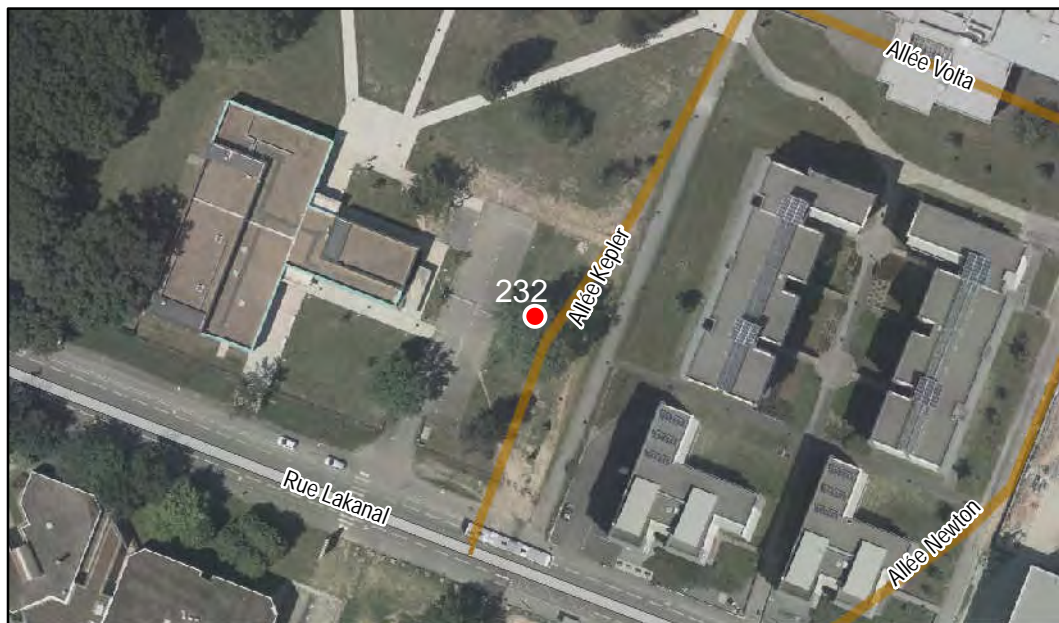

Arbre n° 103

Révision Générale n°1 - Arrêt de projet - 13/01/2020

Espèce : Laurier noble

Composition : Arbre seul

Localisation : Espace public

Quartier
Belle-Beille

PLAN LOCAL
D'URBANISME
INTERCOMMUNAL

FICHE DE RELEVÉ

Arbre n° 104

Révision Générale n°1 - Arrêt de projet - 13/01/2020

Espèce : Érable du Japon

Composition : Arbre seul

Localisation : Espace public

Quartier
Belle-Beille

PLAN LOCAL
D'URBANISME
INTERCOMMUNAL

FICHE DE RELEVÉ

Arbre n° 232

Révision Générale n°1 - Arrêt de projet - 13/01/2020

Espèce : Chêne

Composition : Arbre seul

Localisation : Espace public

Quartier
Belle-Beille

PLAN LOCAL
D'URBANISME
INTERCOMMUNAL

FICHE DE RELEVÉ

Arbre n° 279

Révision Générale n°1 - Arrêt de projet - 13/01/2020

Espèce : Tilleul

Composition : Groupement d'arbres

Localisation : Espace privé

Quartier
Belle-Beille

PLAN LOCAL
D'URBANISME
INTERCOMMUNAL

FICHE DE RELEVÉ