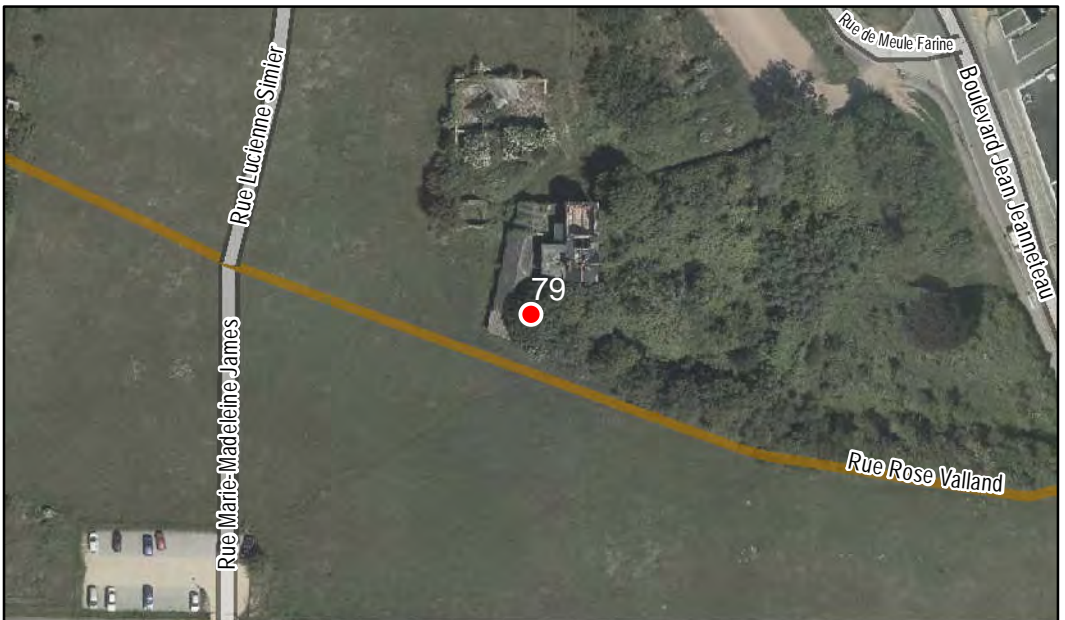

Localisation : Espace privé

Quartier
Hauts de Saint-Aubin

FICHE DE RELEVÉ

Arbre n° 80

Révision Générale n°1 - Arrêt de projet - 13/01/2020

Espèce : Chêne

Composition : Arbre seul

Localisation : Espace privé