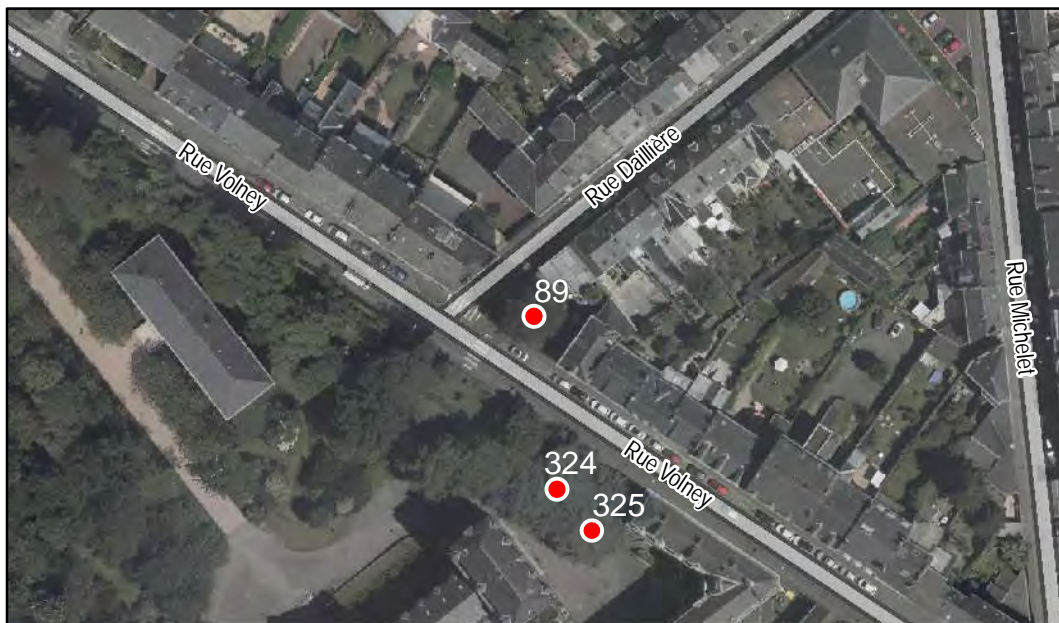

Espèce : Érable

Composition : Arbre seul

Localisation : Espace privé

Quartier
Justices - Madeleine - Saint-Léonard