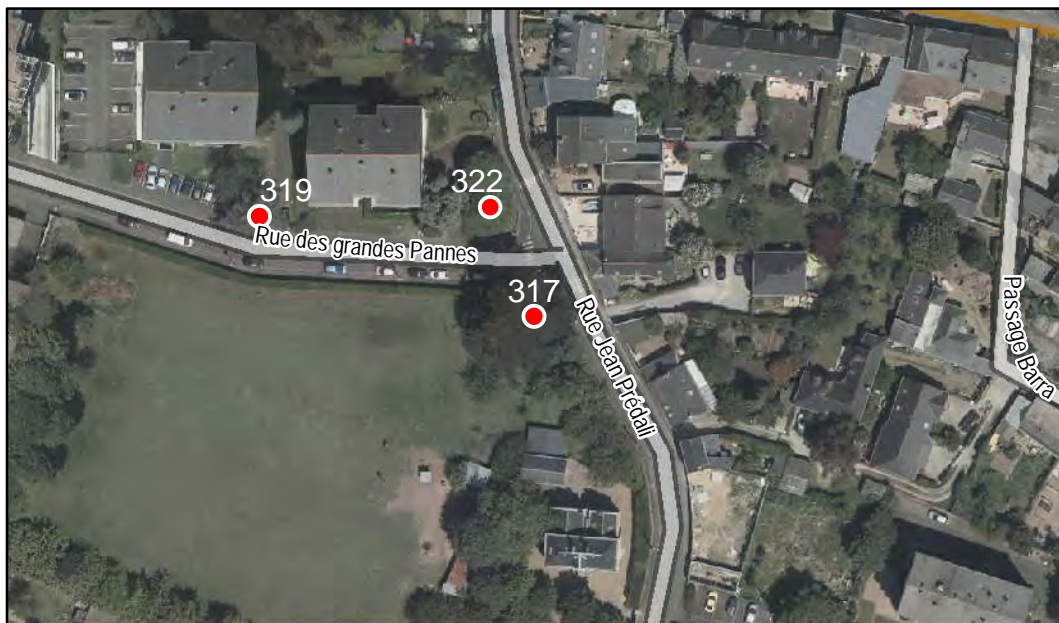

Espèce : Pin

Composition : Groupement d'arbres

Localisation : Espace privé

Quartier
Hauts de Saint-Aubin