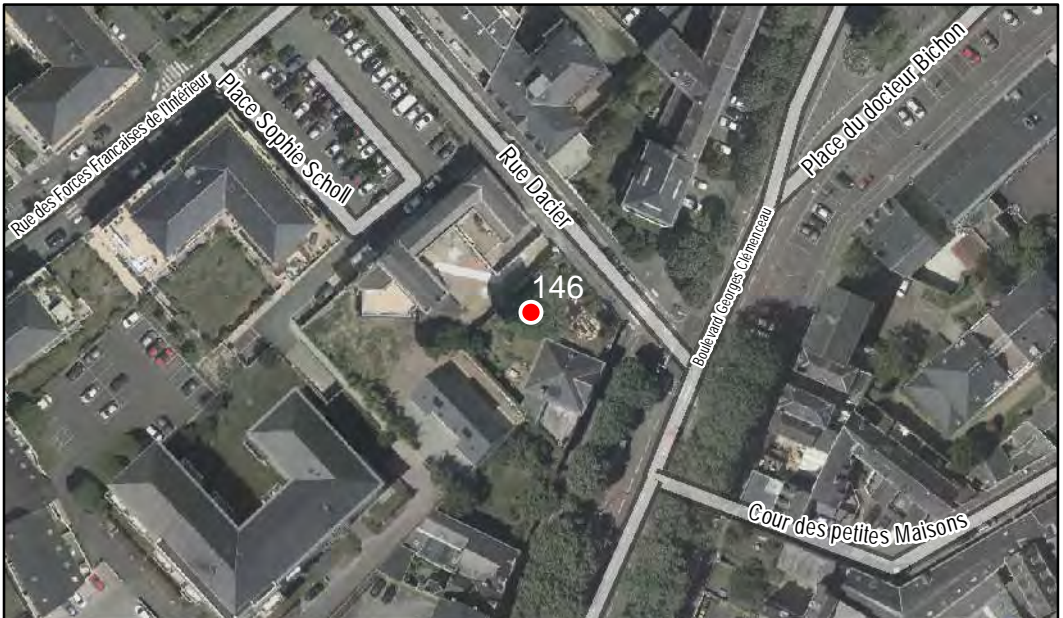

Espèce : Marronnier

Composition : Arbre seul

Localisation : Espace privé

Quartier
Doutre - Saint-Jacques - Nazareth