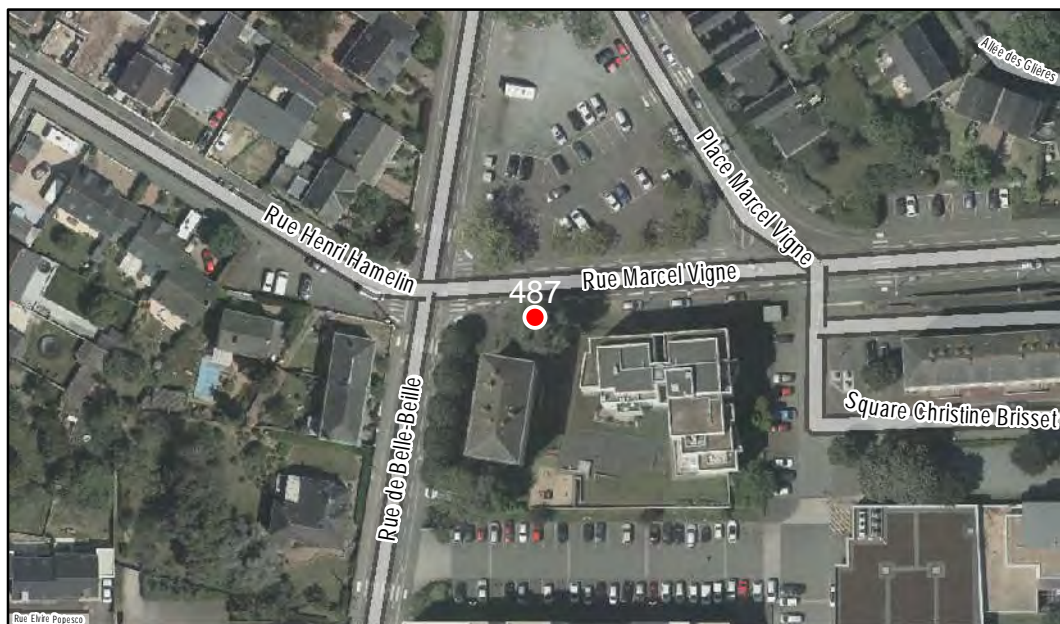

FICHE DE RELEVÉ

Arbre n° 487

Révision Générale n°1 - Arrêt de projet - 13/01/2020

Espèce : Cèdre

Composition : Arbre seul

Localisation : Espace privé

Quartier
Belle-Beille

FICHE DE RELEVÉ