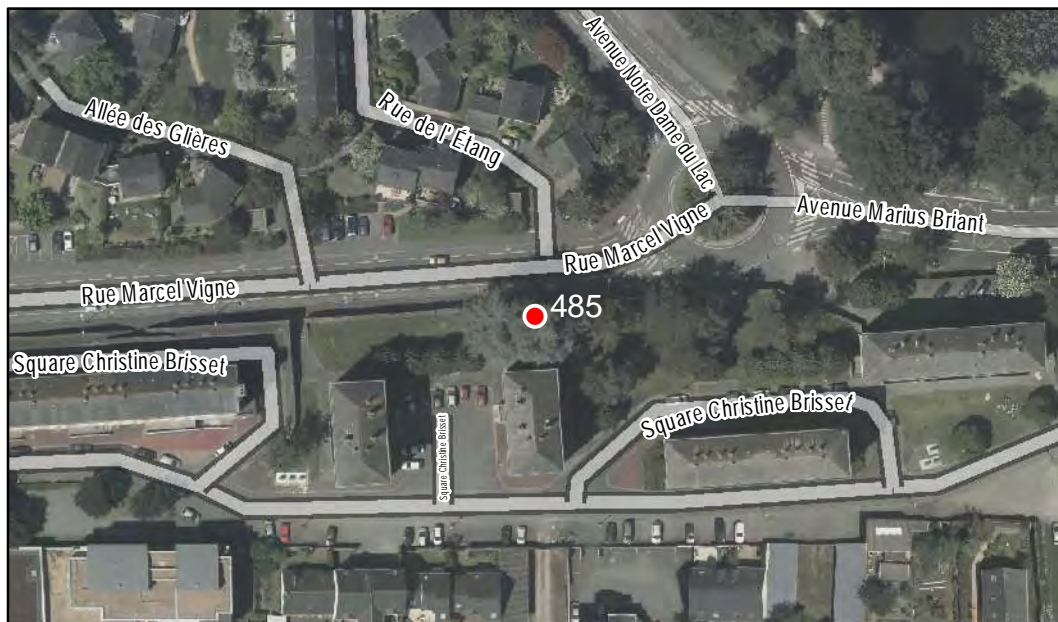

Quartier
Belle-Beille

FICHE DE RELEVÉ

Arbre n° 484

Révision Générale n°1 - Arrêt de projet - 13/01/2020

Espèce : Robinier

Composition : Groupement d'arbres

Localisation : Espace public

Quartier
Belle-Beille

FICHE DE RELEVÉ

Arbre n° 485

Révision Générale n°1 - Arrêt de projet - 13/01/2020

Espèce : Cèdre

Composition : Groupement d'arbres

Localisation : Espace privé

Quartier
Belle-Beille

PLAN LOCAL
D'URBANISME
INTERCOMMUNAL