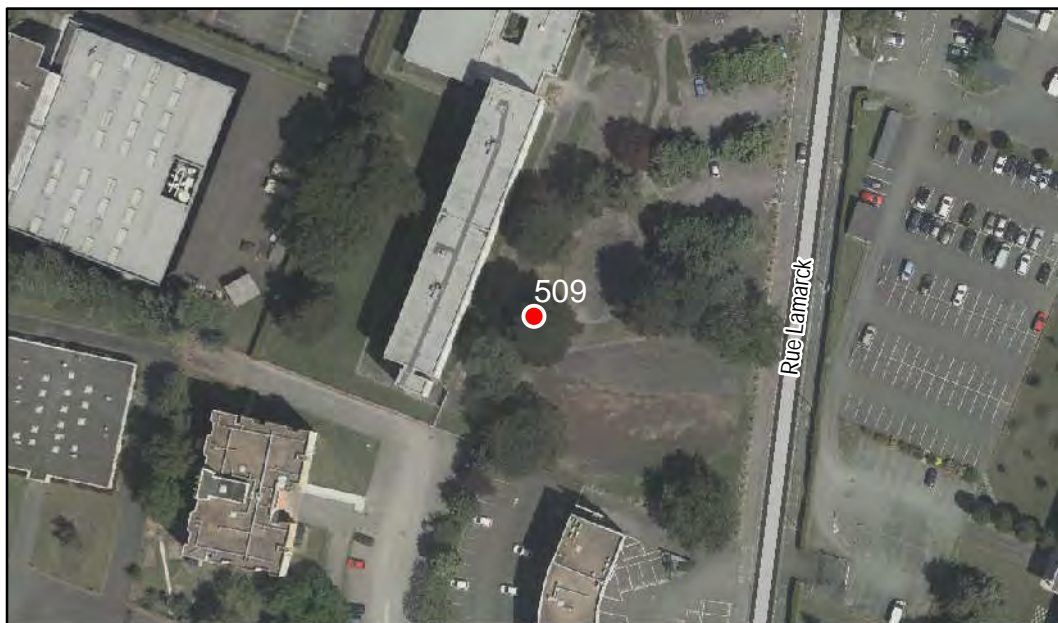

Espèce : Pin

Composition : Arbre seul

Localisation : Espace privé

Quartier
Belle-Beille