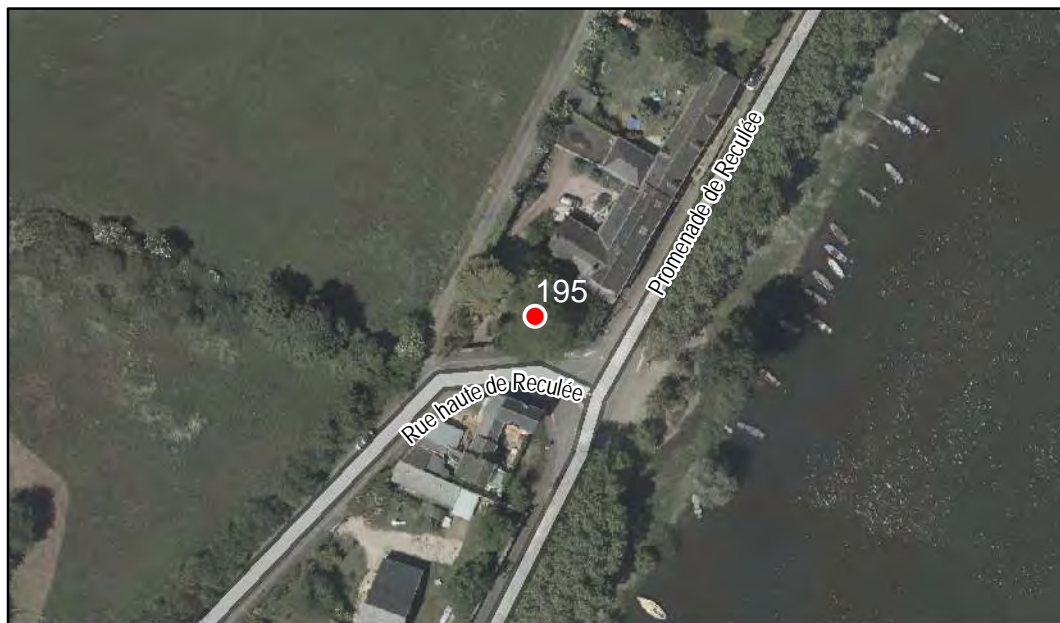

FICHE DE RELEVÉ

Arbre n° 195

Révision Générale n°1 - Arrêt de projet - 13/01/2020

Espèce : Févier

Composition : Arbre seul

Localisation : Espace privé

Quartier
Hauts de Saint-Aubin

FICHE DE RELEVÉ