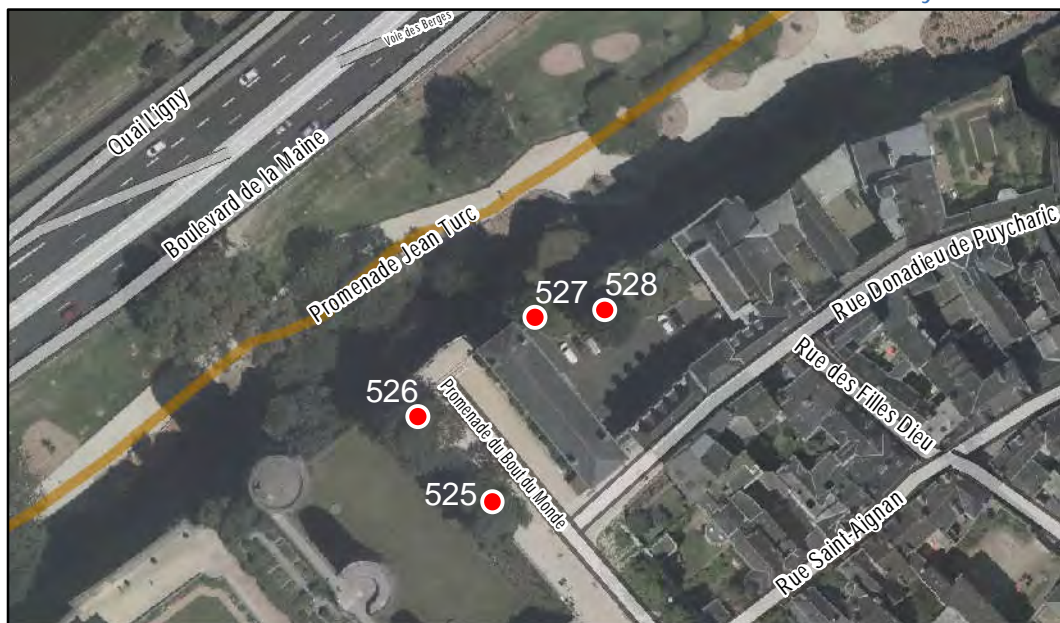

Espèce : Érable

Composition : Arbre seul

Localisation : Espace public

Quartier
Centre Ville - La Fayette - Eblé

PLAN LOCAL
D'URBANISME
INTERCOMMUNAL

FICHE DE RELEVÉ

Arbre n° 527

Révision Générale n°1 - Arrêt de projet - 13/01/2020

Espèce : Magnolia

Composition : Arbre seul

Localisation : Espace privé

Quartier
Centre Ville - La Fayette - Eblé

PLAN LOCAL
D'URBANISME
INTERCOMMUNAL

FICHE DE RELEVÉ

Arbre n° 528

Révision Générale n°1 - Arrêt de projet - 13/01/2020