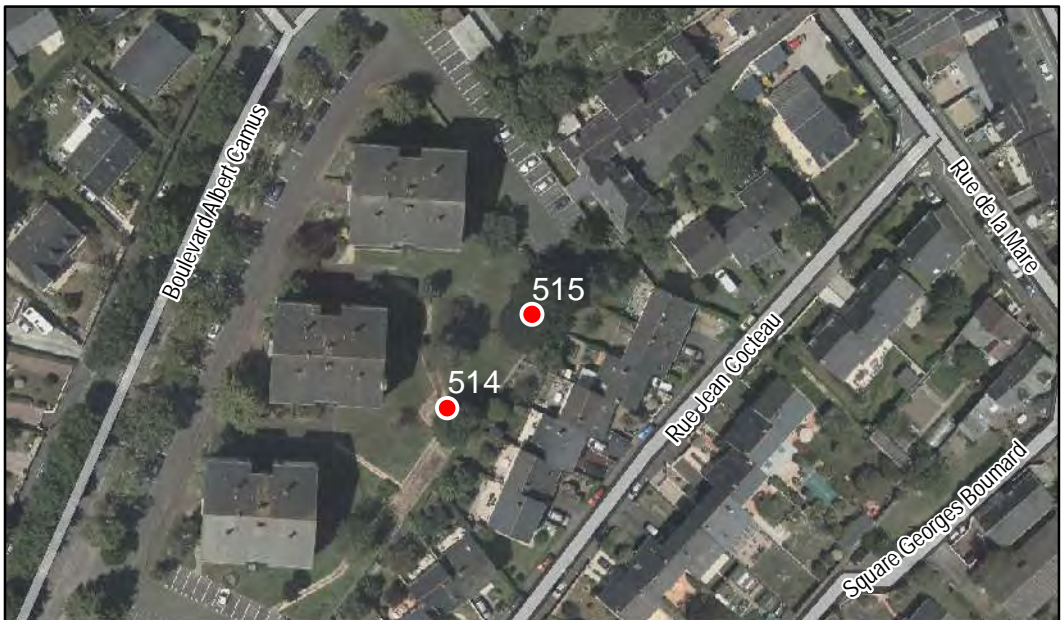

Quartier
Doutre - Saint-Jacques - Nazareth

FICHE DE RELEVÉ

Arbre n° 515

Révision Générale n°1 - Arrêt de projet - 13/01/2020

Espèce : Pin

Composition : Groupement d'arbres

Localisation : Espace privé

Quartier
Doutre - Saint-Jacques - Nazareth