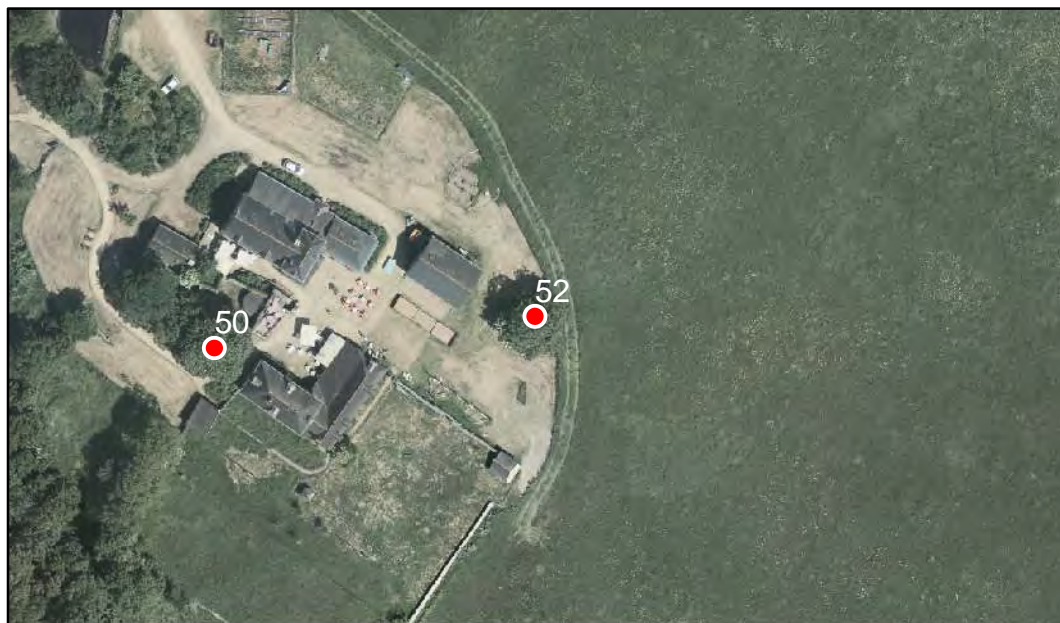

Espèce : Noyer

Composition : Arbre seul

Localisation : Espace public

Quartier
Hauts de Saint-Aubin