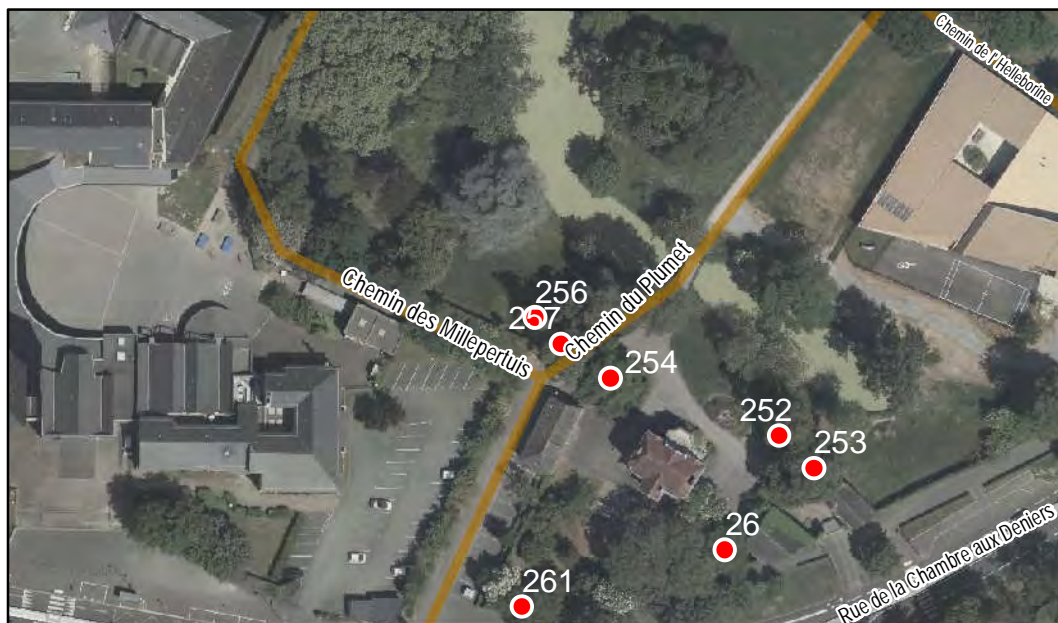

Espèce : Tilleul et autre

Composition : Groupement d'arbres

Localisation : Espace public

Quartier
Lac de Maine