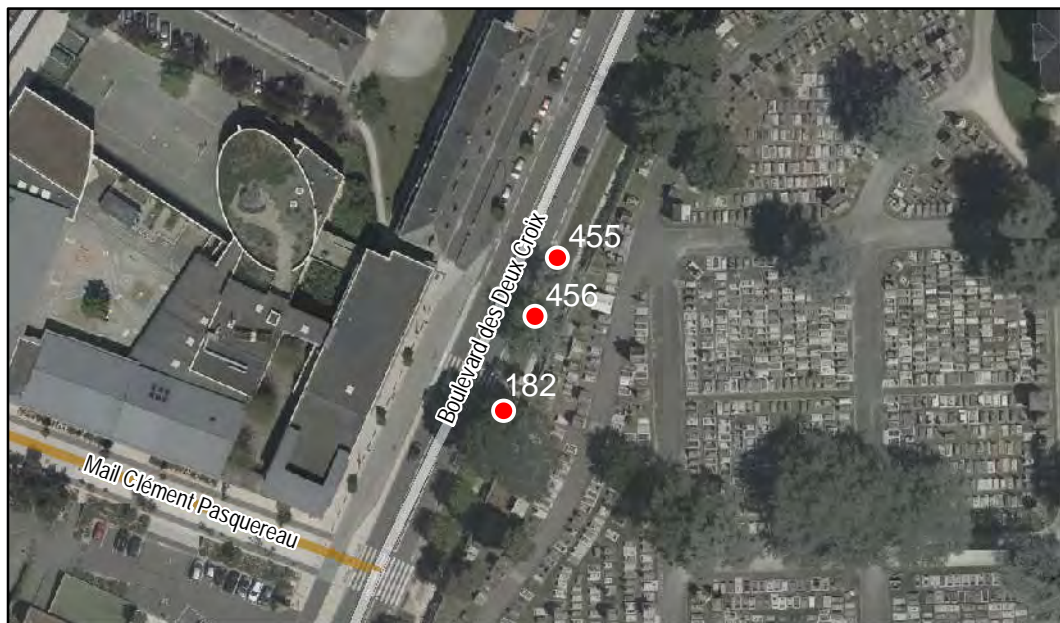

Espèce : Cèdre

Composition : Arbre seul

Localisation : Espace public

Quartier
Deux-Croix - Banchais