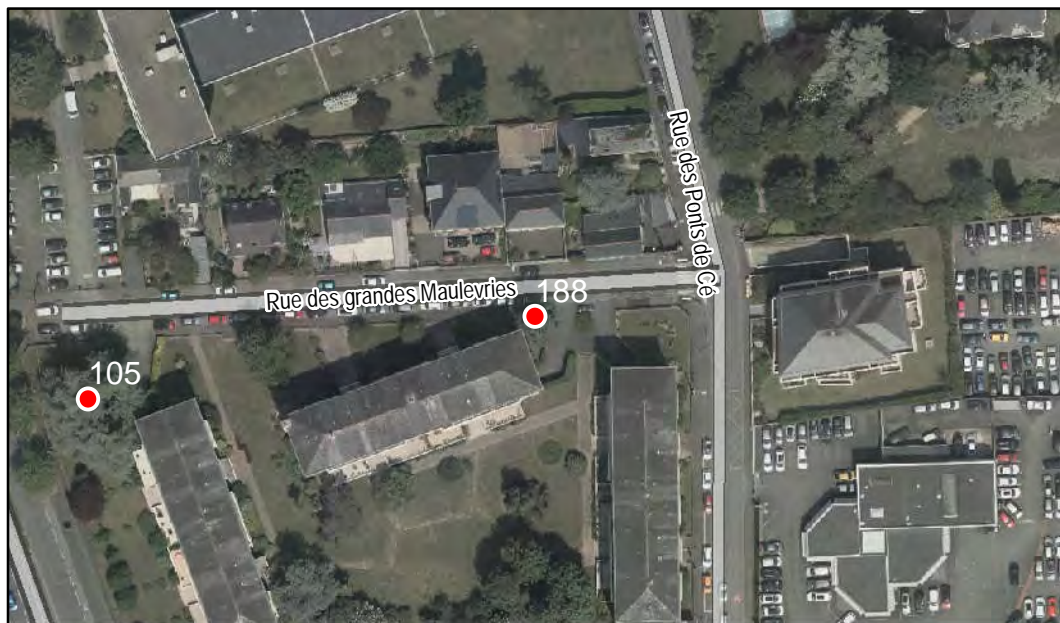

Espèce : Cyprès de l'Arizona

Composition : Arbre seul

Localisation : Espace privé

Quartier
Justices - Madeleine - Saint-Léonard