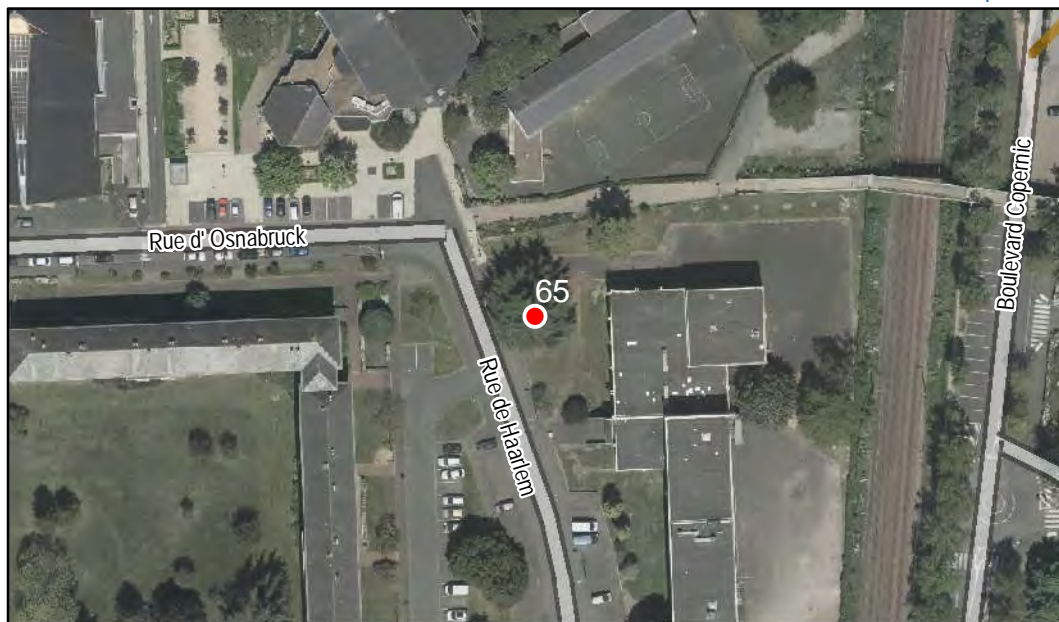

Espèce : Cèdre

Composition : Arbre seul

Localisation : Espace privé

Quartier
Monplaisir