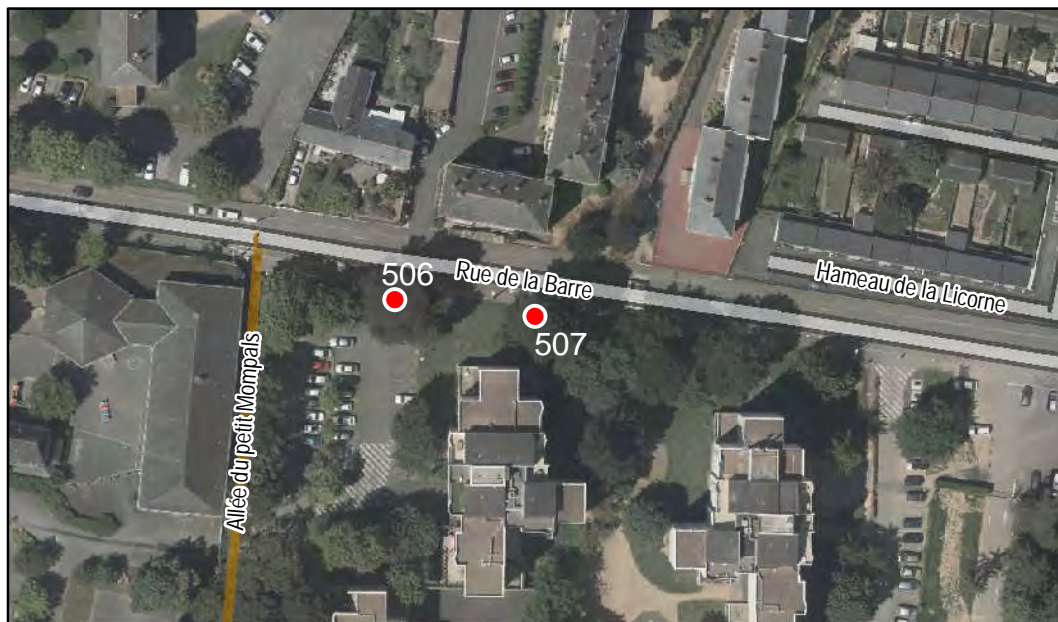

Arbre n° 495

Révision Générale n°1 - Arrêt de projet - 13/01/2020

Espèce : Chêne, Pin

Composition : Groupement d'arbres

Localisation : Espace public

Quartier
Belle-Beille

FICHE DE RELEVÉ

Arbre n° 506

Révision Générale n°1 - Arrêt de projet - 13/01/2020

Espèce : Pin

Composition : Arbre seul

Localisation : Espace privé

Quartier
Belle-Beille

FICHE DE RELEVÉ

Arbre n° 507

Révision Générale n°1 - Arrêt de projet - 13/01/2020

Espèce : Pin

Composition : Arbre seul

Localisation : Espace privé

Quartier
Belle-Beille

FICHE DE RELEVÉ

Arbre n° 508

Révision Générale n°1 - Arrêt de projet - 13/01/2020

Espèce : Chêne