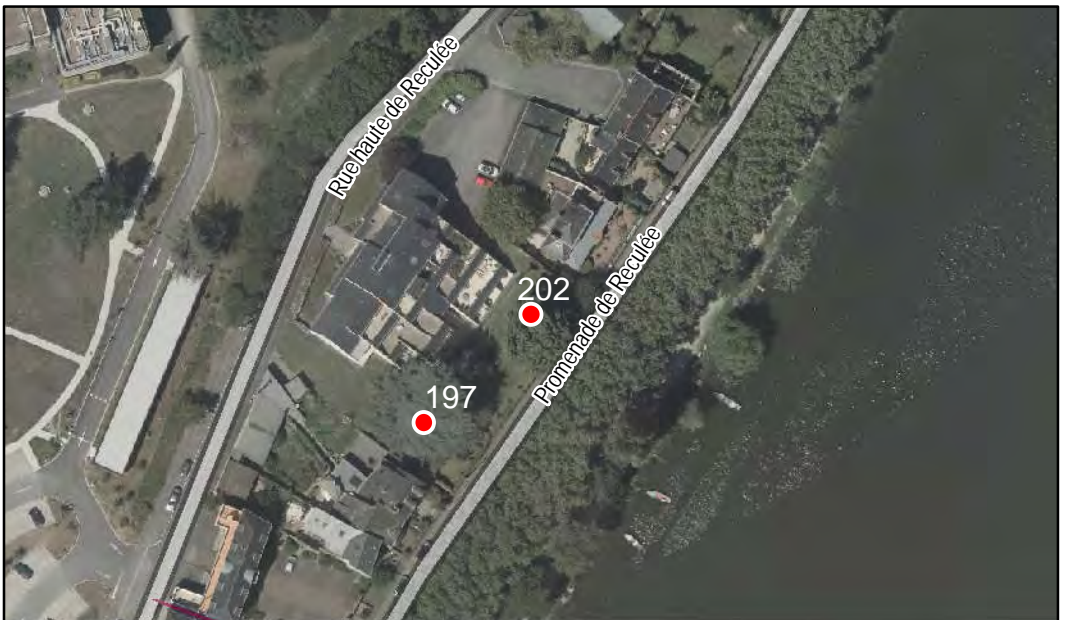

Espèce : Arbre de Judée

Composition : Arbre seul

Localisation : Espace privé

Quartier
Hauts de Saint-Aubin