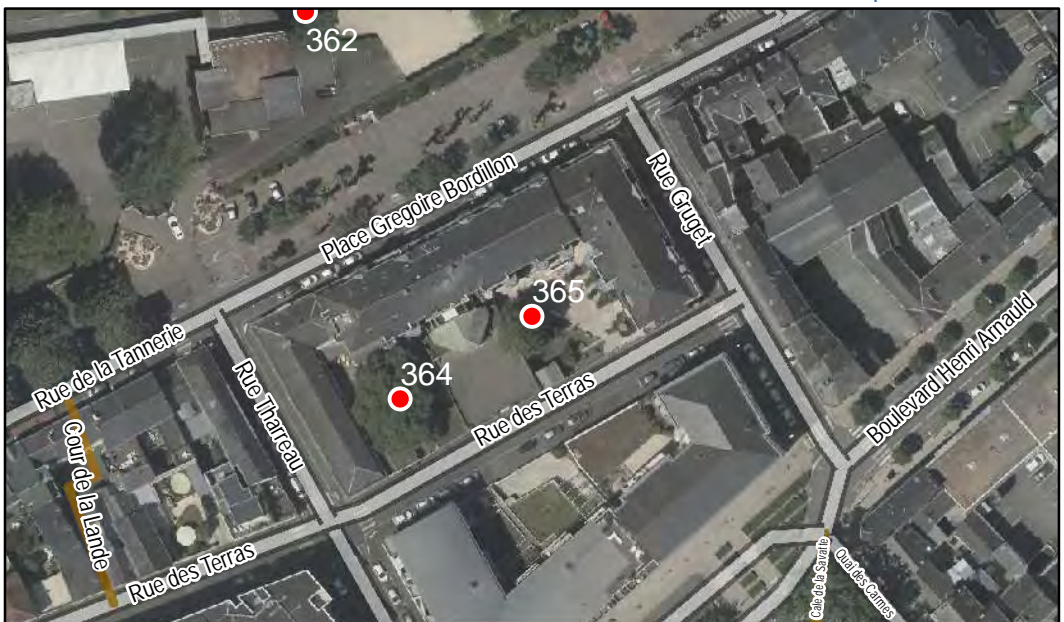

Arbre n° 365

Révision Générale n°1 - Arrêt de projet - 13/01/2020

Espèce : Tilleul

Composition : Arbre seul

Localisation : Espace privé

Quartier
Doutre - Saint-Jacques - Nazareth

FICHE DE RELEVÉ

Arbre n° 423