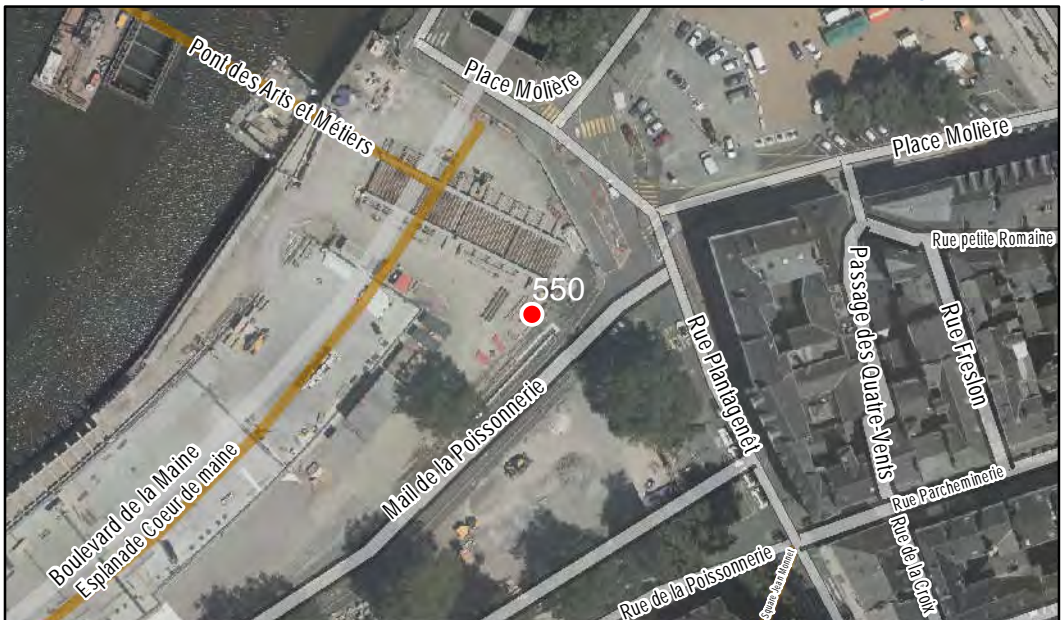

Espèce : Paulownia

Composition : Arbre seul

Localisation : Espace public

Quartier
Centre Ville - La Fayette - Eblé