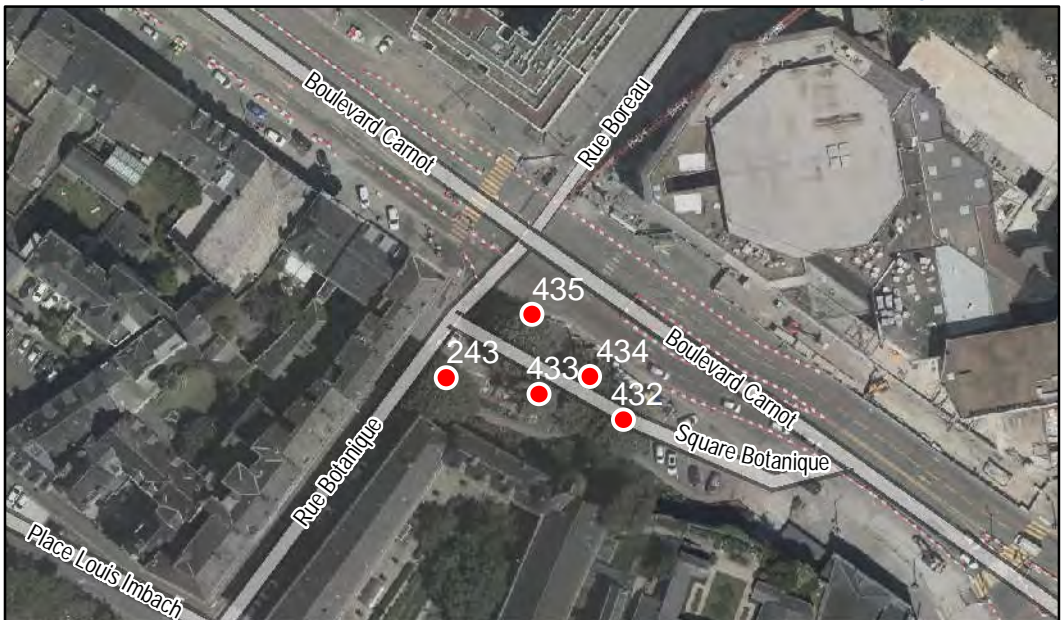

Quartier
Centre Ville - La Fayette - Eblé

FICHE DE RELEVÉ

Arbre n° 435

Révision Générale n°1 - Arrêt de projet - 13/01/2020

Espèce : Tilleul

Composition : Arbre seul

Localisation : Espace public

Quartier
Centre Ville - La Fayette - Eblé