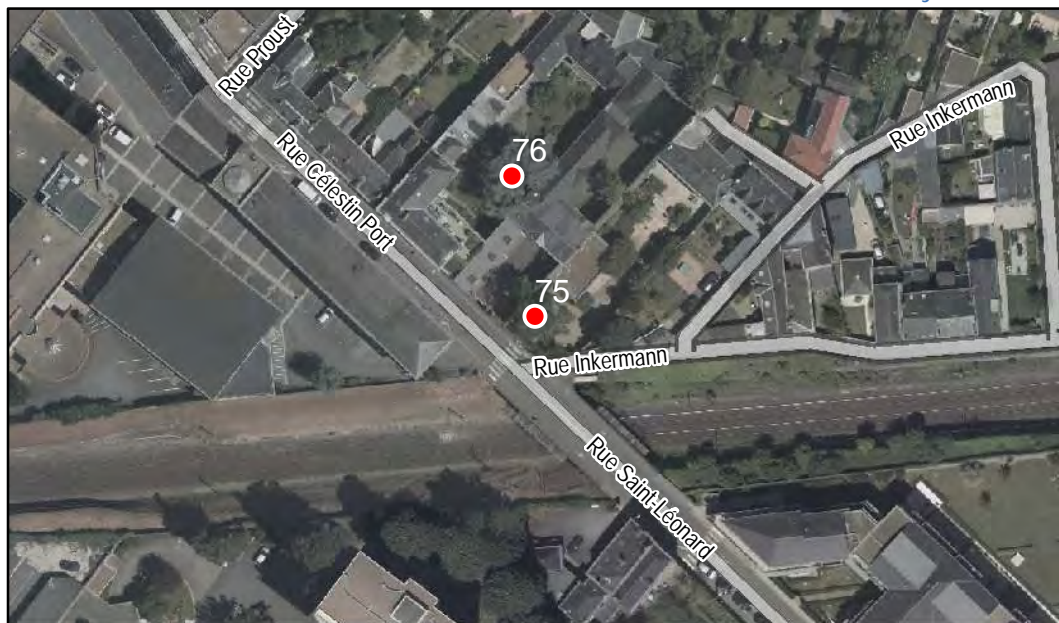

Composition : Groupement d'arbres

Localisation : Espace privé

Quartier
Centre Ville - La Fayette - Eblé

FICHE DE RELEVÉ

Arbre n° 75

Révision Générale n°1 - Arrêt de projet - 13/01/2020

Espèce : Érable

Composition : Arbre seul

Localisation : Espace privé

Quartier
Centre Ville - La Fayette - Eblé

FICHE DE RELEVÉ

Arbre n° 76

Révision Générale n°1 - Arrêt de projet - 13/01/2020

Espèce : Cèdre

Composition : Arbre seul

Localisation : Espace privé