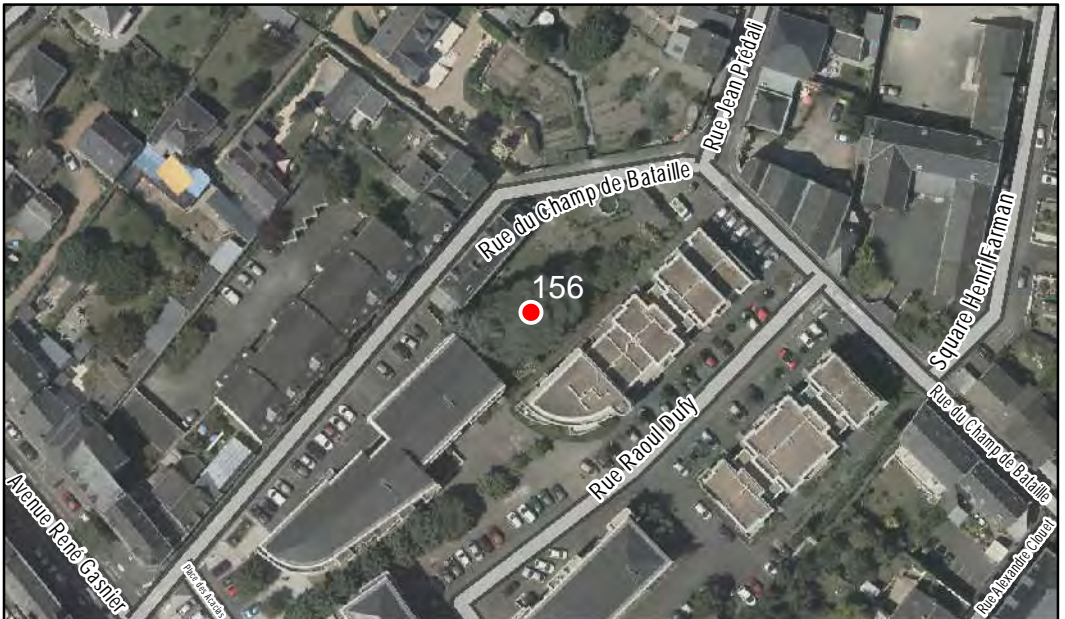

Espèce : Cèdre

Composition : Groupement d'arbres

Localisation : Espace privé

Quartier
Doutre - Saint-Jacques - Nazareth