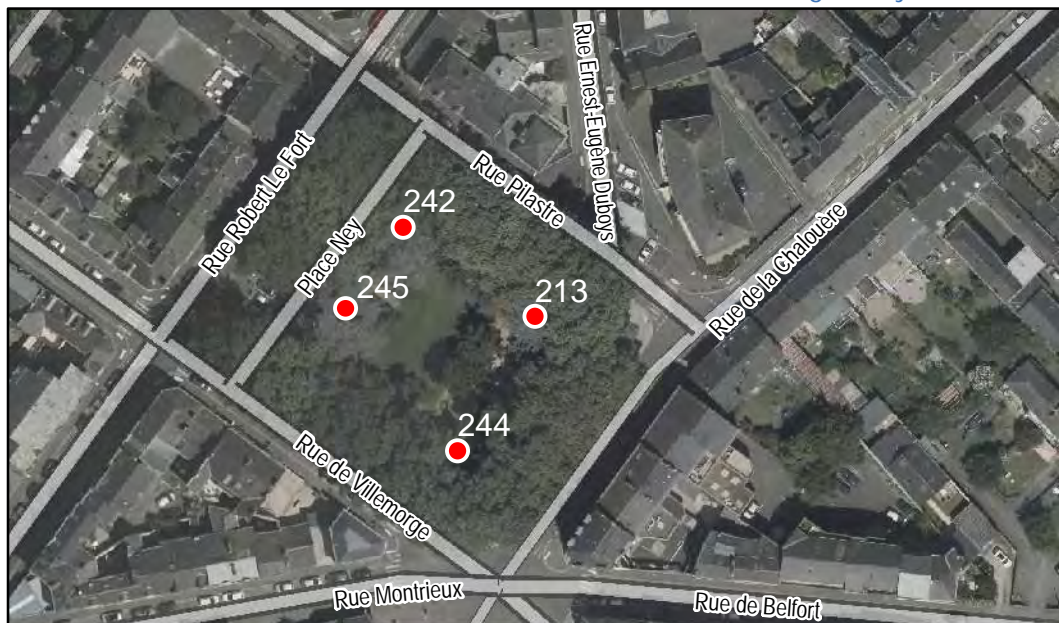

Quartier
Saint-Serge - Ney - Chalouère

FICHE DE RELEVÉ

Arbre n° 213

Révision Générale n°1 - Arrêt de projet - 13/01/2020

Espèce : Cèdre

Composition : Arbre seul

Localisation : Espace public

Quartier
Saint-Serge - Ney - Chalouere