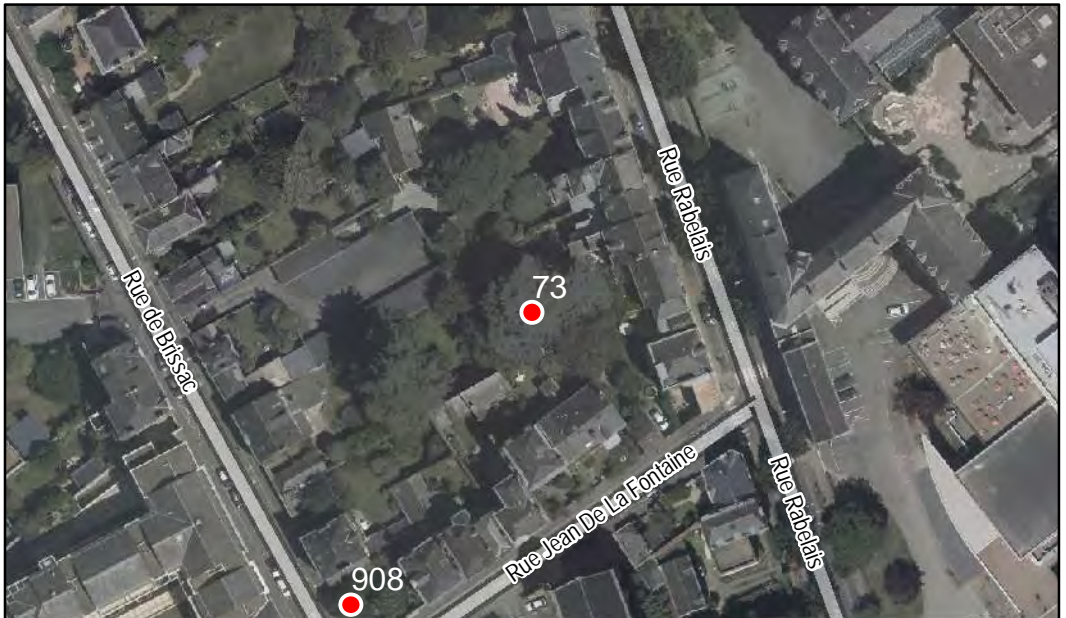

Espèce : Cèdre

Composition : Arbre seul

Localisation : Espace privé

Quartier
Centre Ville - La Fayette - Eblé