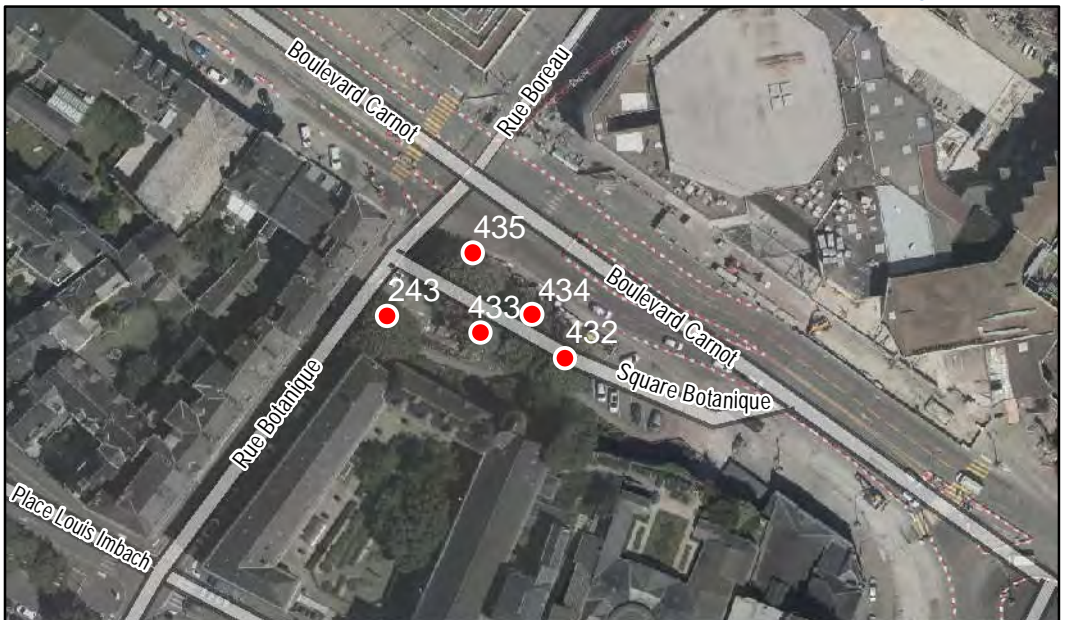

Espèce : Tilleul

Composition : Arbre seul

Localisation : Espace public

Quartier
Centre Ville - La Fayette - Eblé