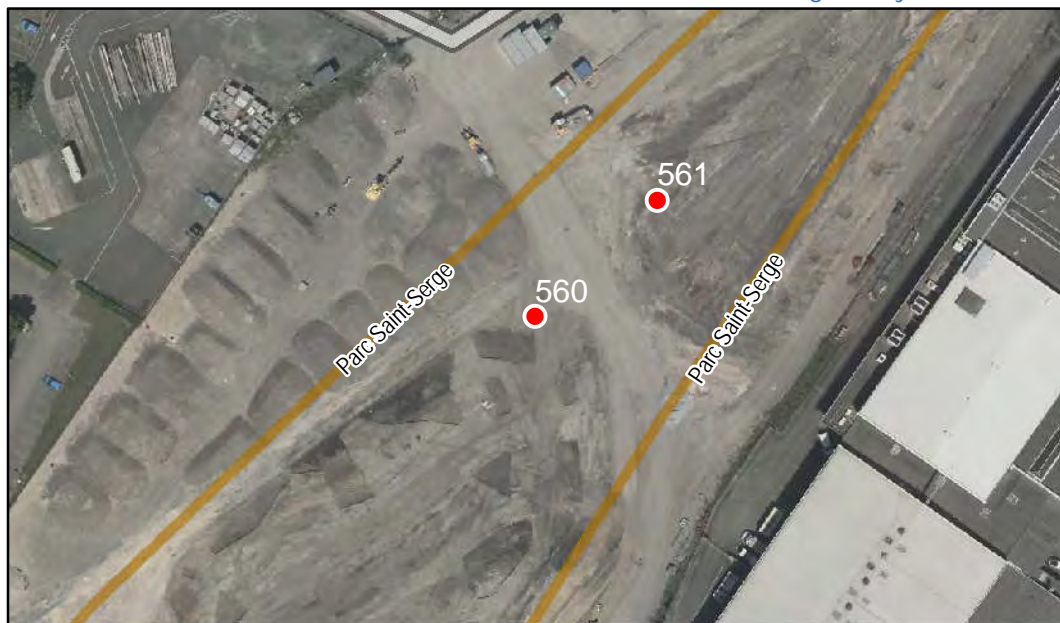

FICHE DE RELEVÉ

Arbre n° 560

Révision Générale n°1 - Arrêt de projet - 13/01/2020

Espèce : Séquoia géant

Composition : Arbre seul

Localisation : Espace public

Quartier
Saint-Serge - Ney - Chalouère