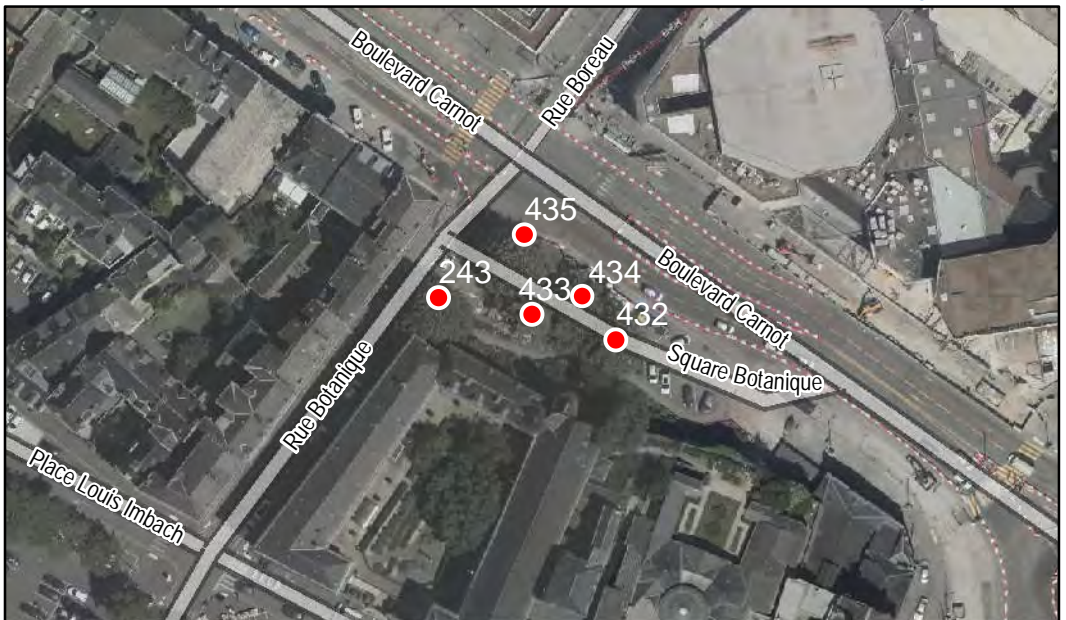

Espèce : Cèdre

Composition : Arbre seul

Localisation : Espace public

Quartier
Centre Ville - La Fayette - Eblé