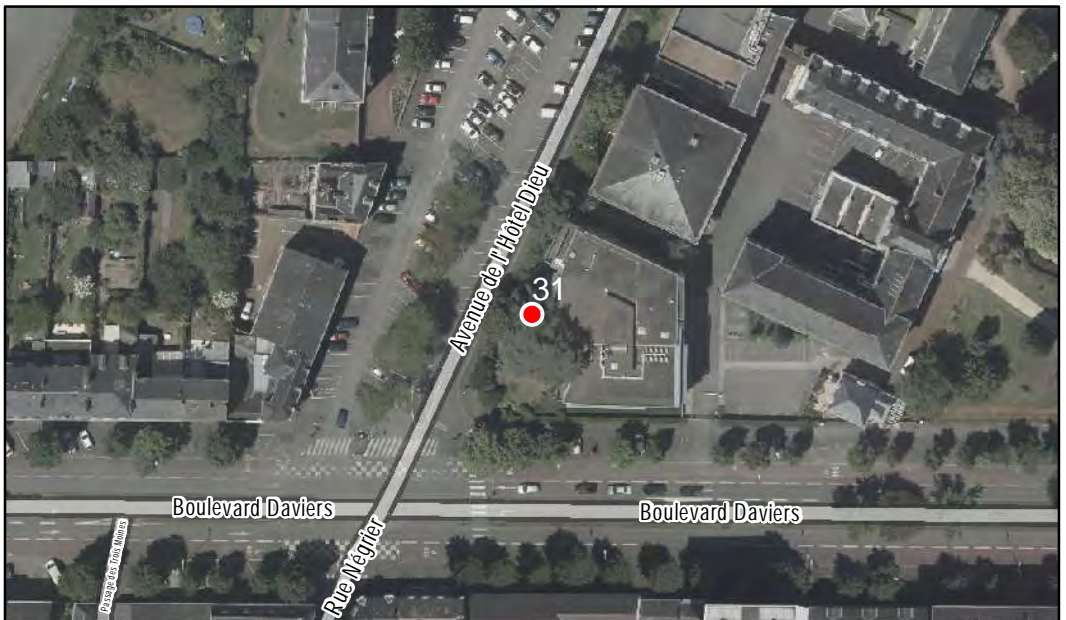

Espèce : Cèdre

Composition : Arbre seul

Localisation : Espace privé

Quartier
Hauts de Saint-Aubin