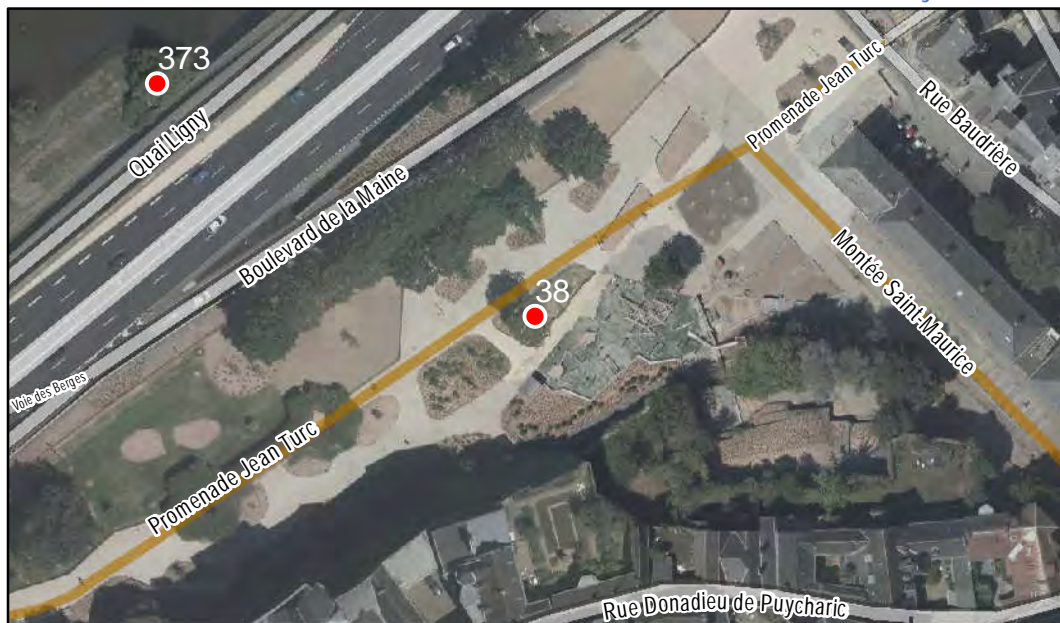

Révision Générale n°1 - Arrêt de projet - 13/01/2020

Espèce : Chêne

Composition : Arbre seul

Localisation : Espace public

Quartier
Centre Ville - La Fayette - Eblé

PLAN LOCAL
D'URBANISME
INTERCOMMUNAL

FICHE DE RELEVÉ

Arbre n° 38

Révision Générale n°1 - Arrêt de projet - 13/01/2020

Espèce : Magnolia

Composition : Arbre seul

Localisation : Espace public

Quartier
Centre Ville - La Fayette - Eblé

FICHE DE RELEVÉ

Arbre n° 39

Révision Générale n°1 - Arrêt de projet - 13/01/2020

Espèce : Marronnier

Composition : Arbre seul

Localisation : Espace public

Quartier
Centre Ville - La Fayette - Eblé

FICHE DE RELEVÉ

Arbre n° 40

Révision Générale n°1 - Arrêt de projet - 13/01/2020

Espèce : Érable

Composition : Arbre seul

Localisation : Espace public

Quartier
Centre Ville - La Fayette - Eblé

FICHE DE RELEVÉ

Arbre n° 41

Révision Générale n°1 - Arrêt de projet - 13/01/2020

Espèce : Cèdre