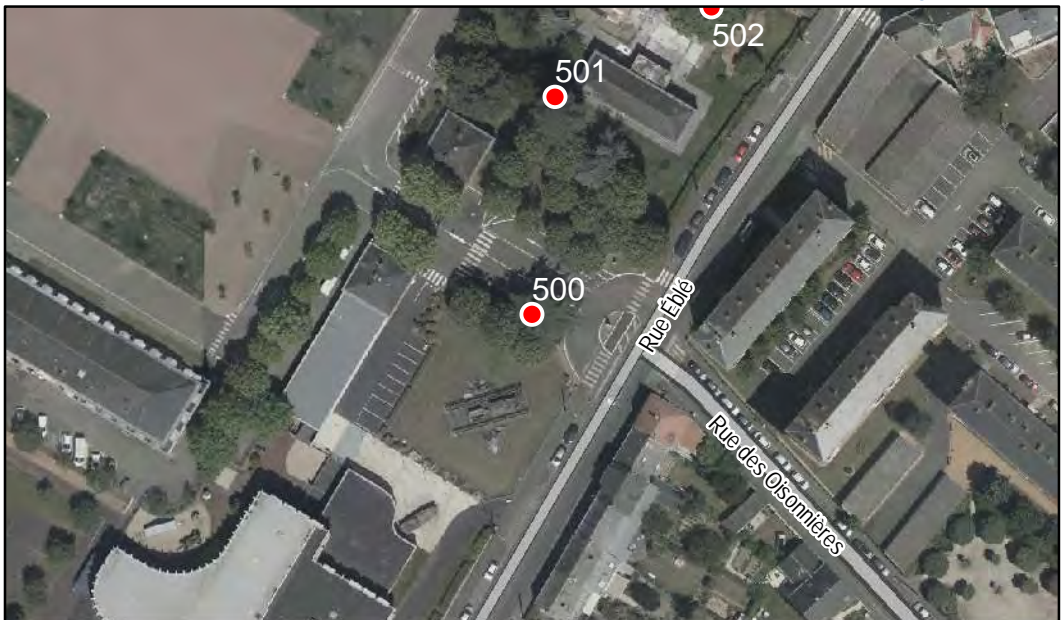

Arbre n° 500

Révision Générale n°1 - Arrêt de projet - 13/01/2020

Espèce : Cèdre

Composition : Arbre seul

Localisation : Espace public

Quartier
Centre Ville - La Fayette - Eblé

FICHE DE RELEVÉ

Arbre n° 501