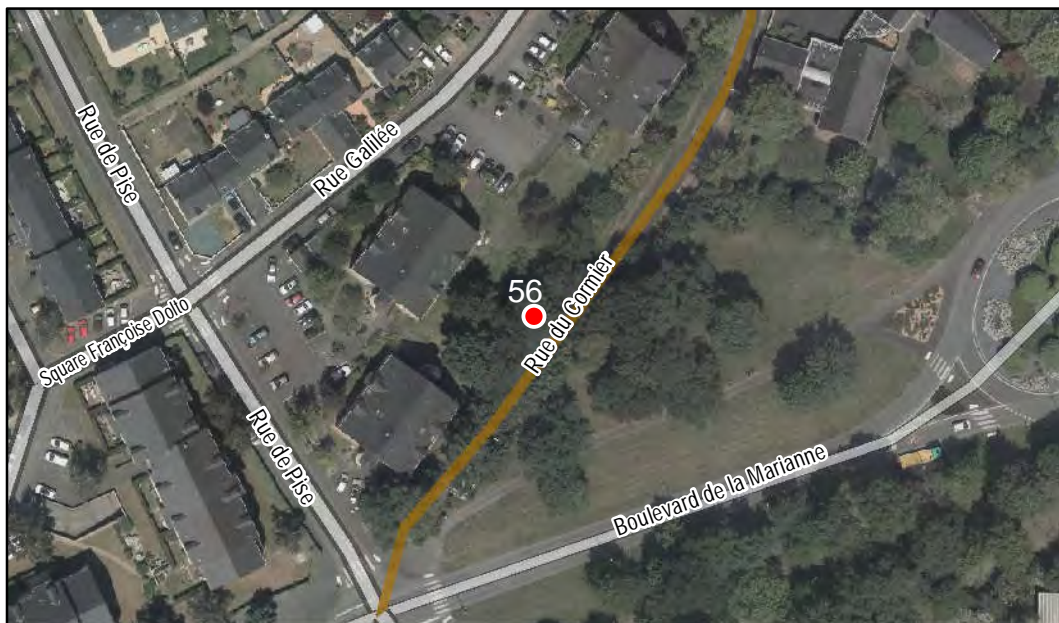

Espèce : Chêne

Composition : Arbre seul

Localisation : Espace public

Quartier
Justices - Madeleine - Saint-Léonard