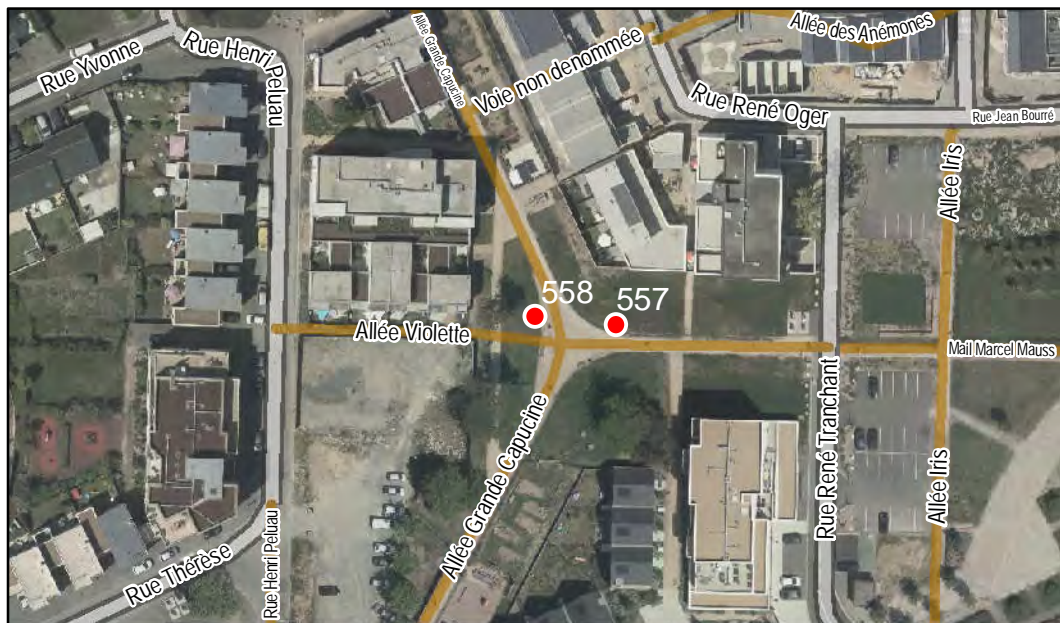

Quartier
Hauts de Saint-Aubin

FICHE DE RELEVÉ

Arbre n° 558

Révision Générale n°1 - Arrêt de projet - 13/01/2020

Espèce : Savonnier bipenné

Composition : Arbre seul

Localisation : Espace public

Quartier
Hauts de Saint-Aubin