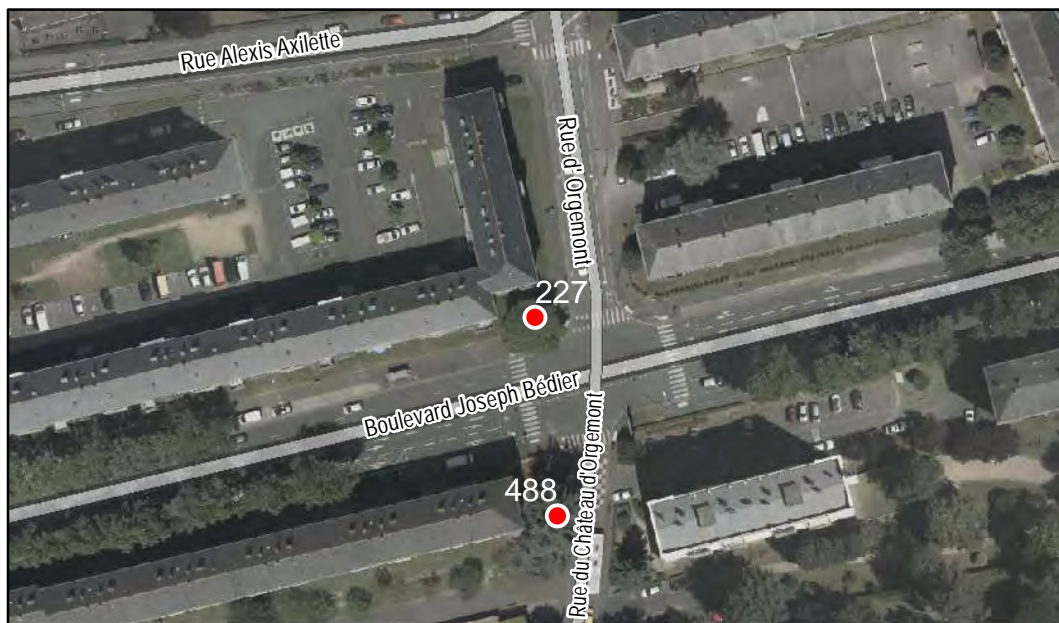

Espèce : Marronnier

Composition : Arbre seul

Localisation : Espace privé

Quartier
La Roseraie