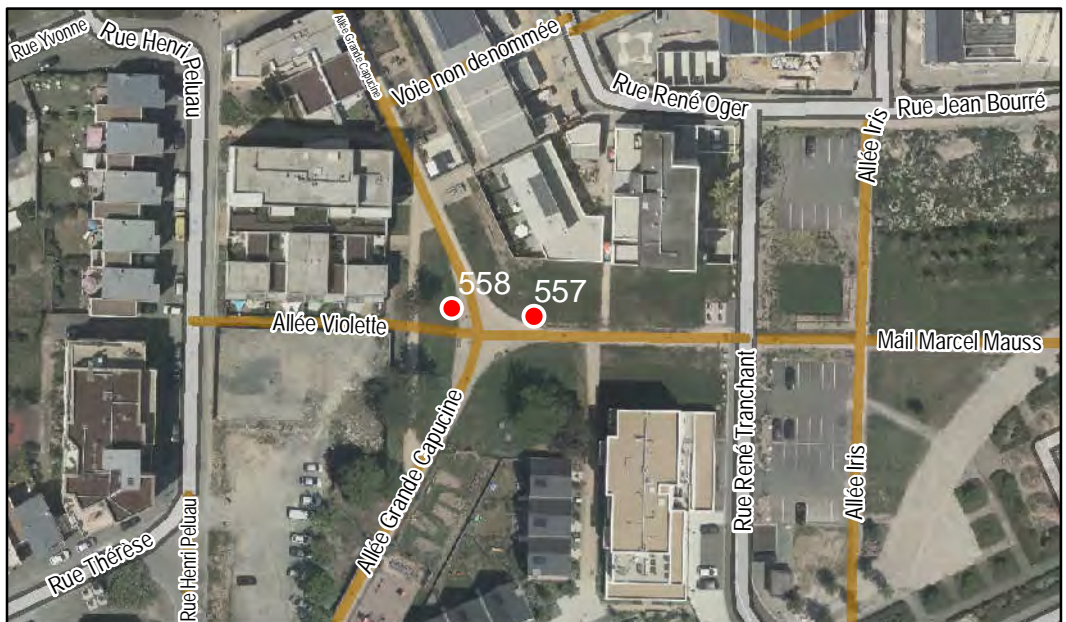

Espèce : Sophora du Japon

Composition : Arbre seul

Localisation : Espace public

Quartier
Hauts de Saint-Aubin