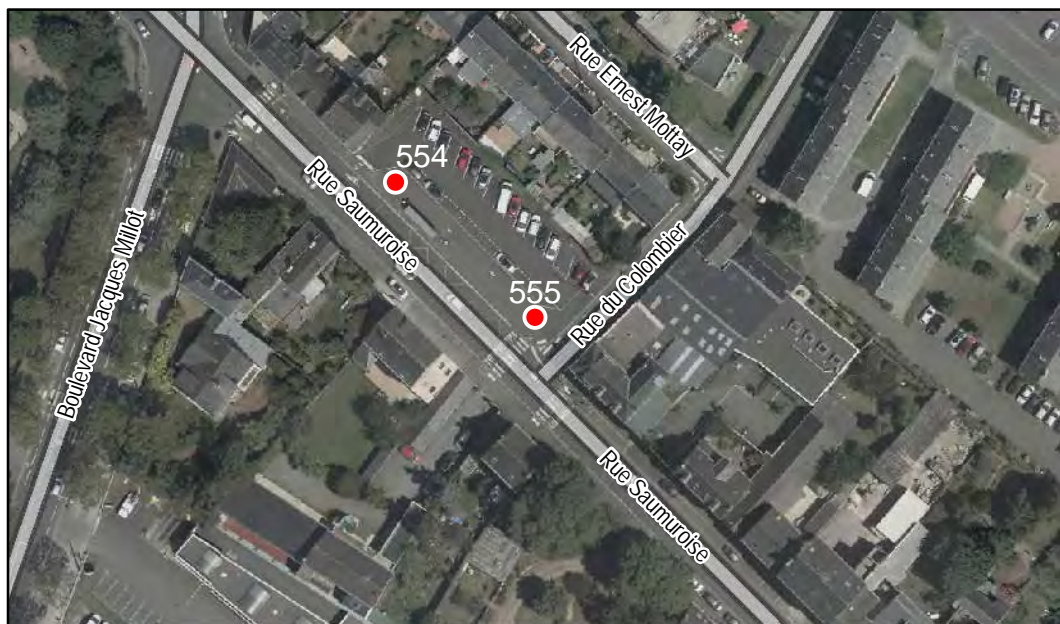

Espèce : Erbale

Composition : Arbre seul

Localisation : Espace public

Quartier
Justices - Madeleine - Saint-Léonard