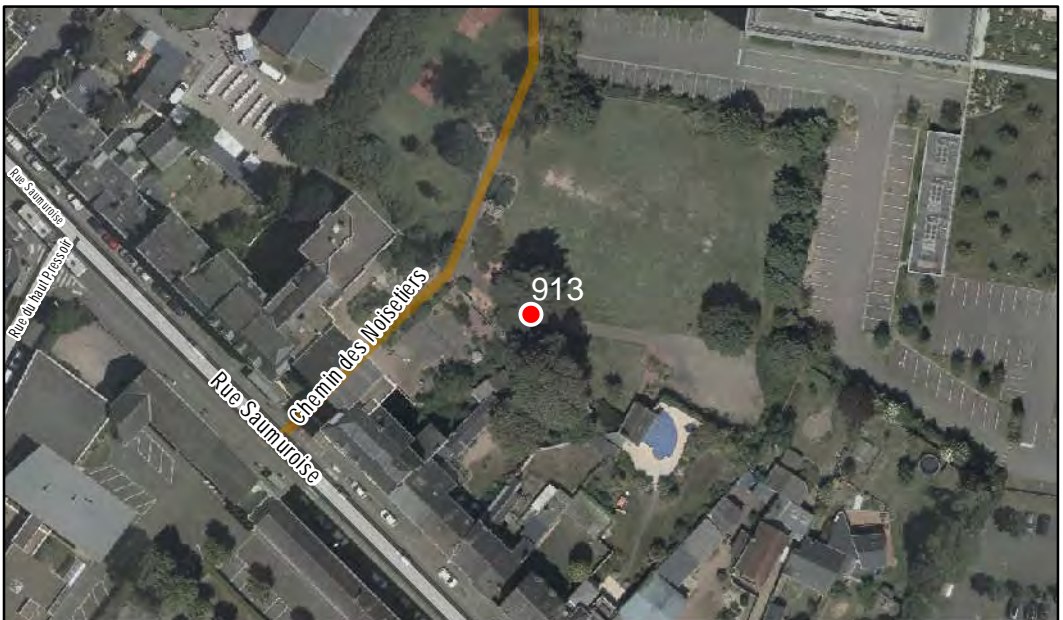

Quartier
Justices - Madeleine - Saint-Léonard

FICHE DE RELEVÉ

Arbre n° 914

Révision Générale n°1 - Arrêt de projet - 13/01/2020

Espèce : Séquoia

Composition : Arbre seul

Localisation : Espace public

Quartier
Justices - Madeleine - Saint-Léonard