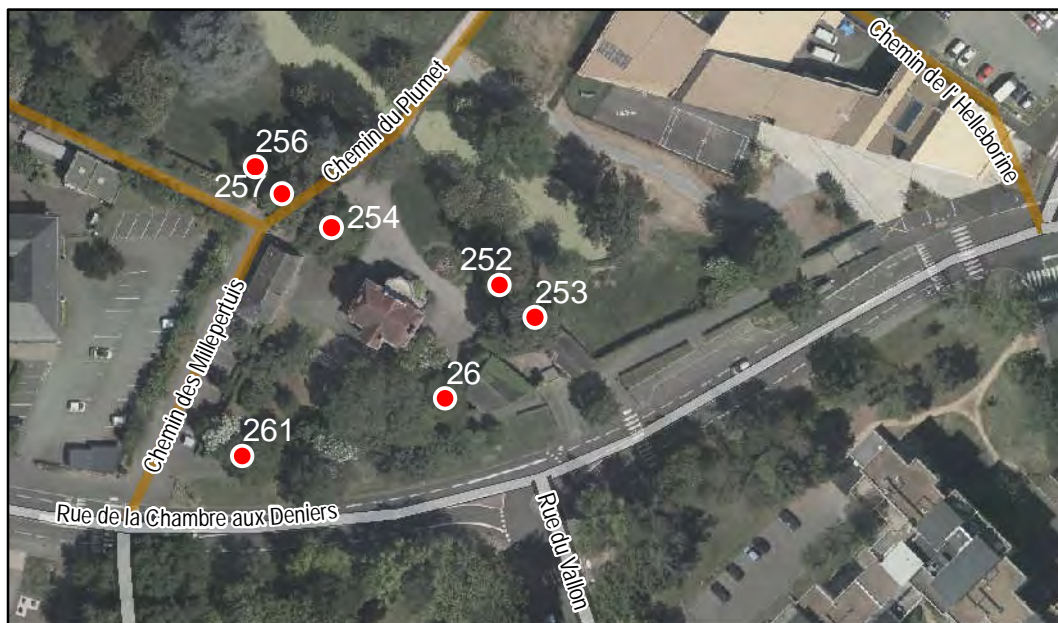

Arbre n° 253

Révision Générale n°1 - Arrêt de projet - 13/01/2020

Espèce : Marronnier

Composition : Arbre seul

Localisation : Espace public

Quartier
Lac de Maine

PLAN LOCAL
D'URBANISME
INTERCOMMUNAL

FICHE DE RELEVÉ