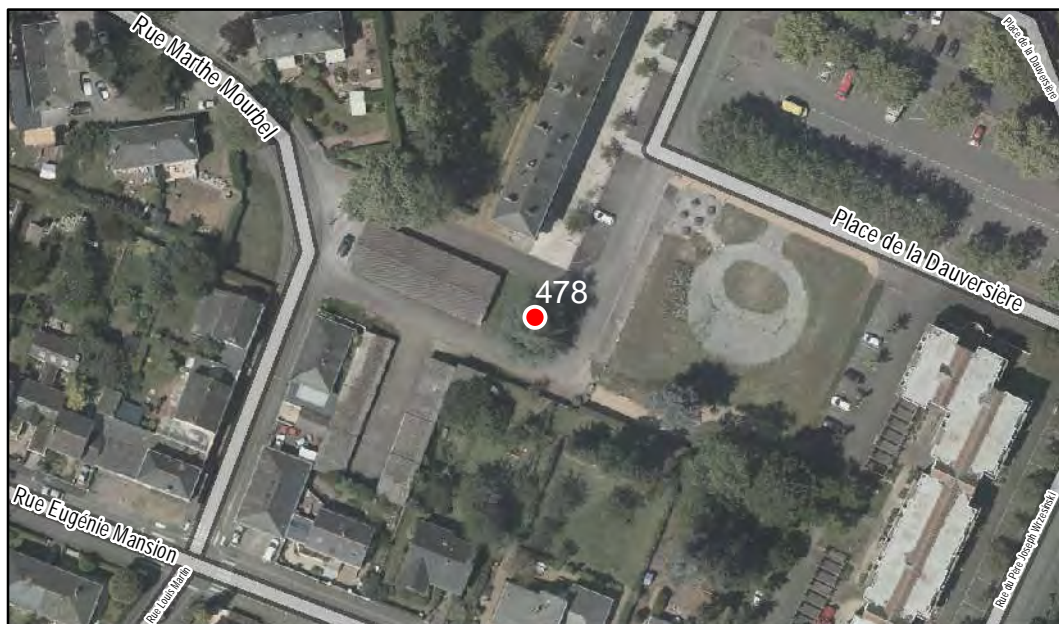

Espèce : Cèdre

Composition : Arbre seul

Localisation : Espace privé

Quartier
Belle-Beille