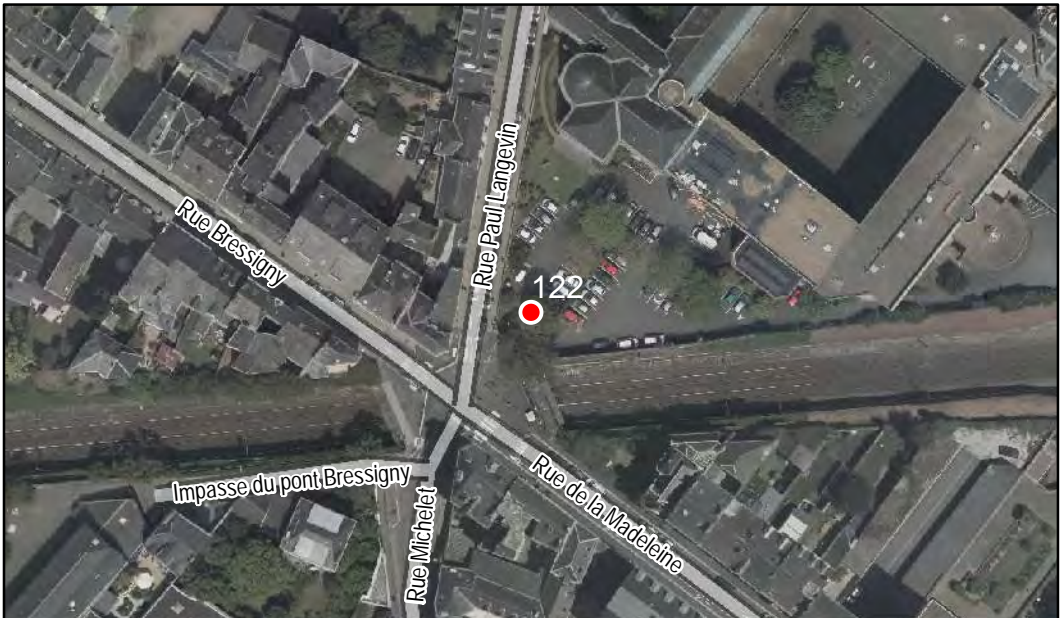

Révision Générale n°1 - Arrêt de projet - 13/01/2020

Espèce : Magnolia

Composition : Arbre seul

Localisation : Espace public

Quartier
Centre Ville - La Fayette - Eblé

PLAN LOCAL
D'URBANISME
INTERCOMMUNAL

FICHE DE RELEVÉ

Arbre n° 132

Révision Générale n°1 - Arrêt de projet - 13/01/2020

Espèce : Cèdre

Composition : Arbre seul

Localisation : Espace public

Quartier
Centre Ville - La Fayette - Eblé

FICHE DE RELEVÉ

Arbre n° 308