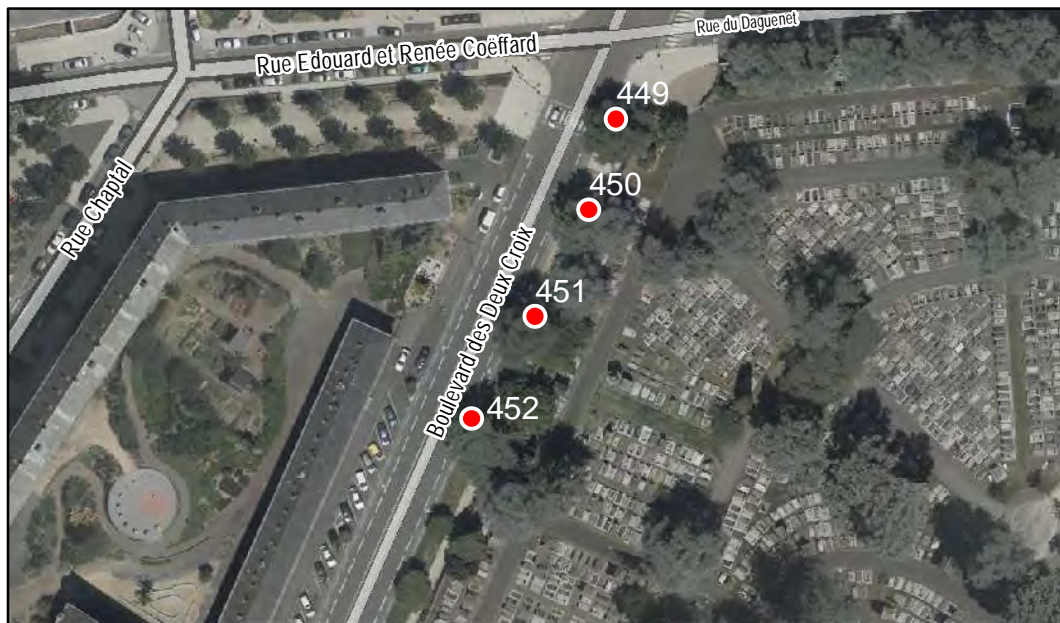

Espèce : Cèdre

Composition : Arbre seul

Localisation : Espace public

Quartier
Deux-Croix - Banchais