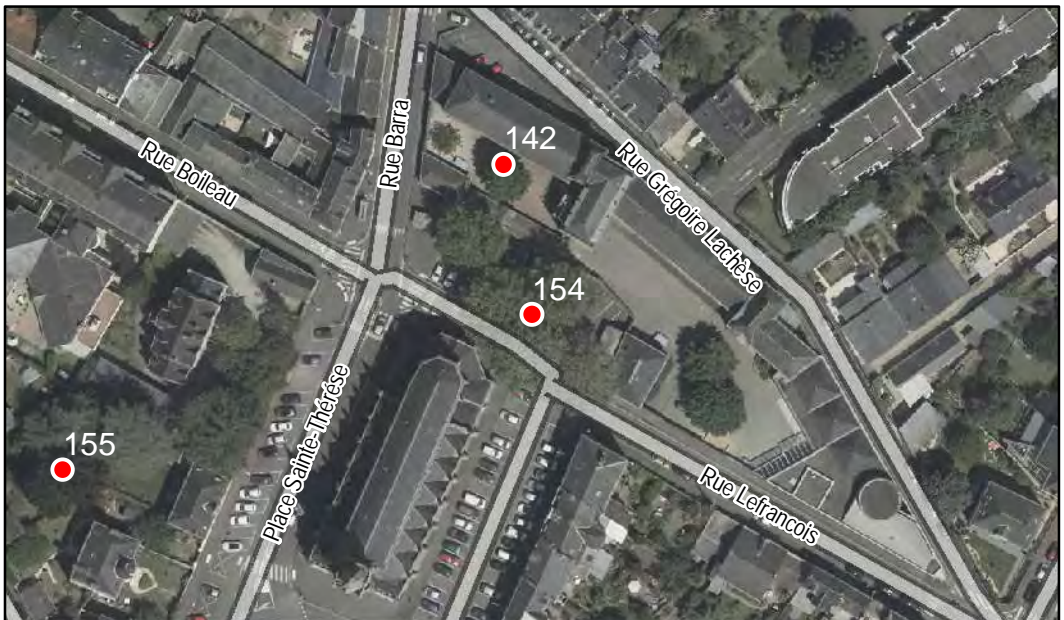

Révision Générale n°1 - Arrêt de projet - 13/01/2020

Espèce : Platane

Composition : Groupement d'arbres

Localisation : Espace public

Quartier
Doutre - Saint-Jacques - Nazareth

FICHE DE RELEVÉ

Arbre n° 155

Révision Générale n°1 - Arrêt de projet - 13/01/2020