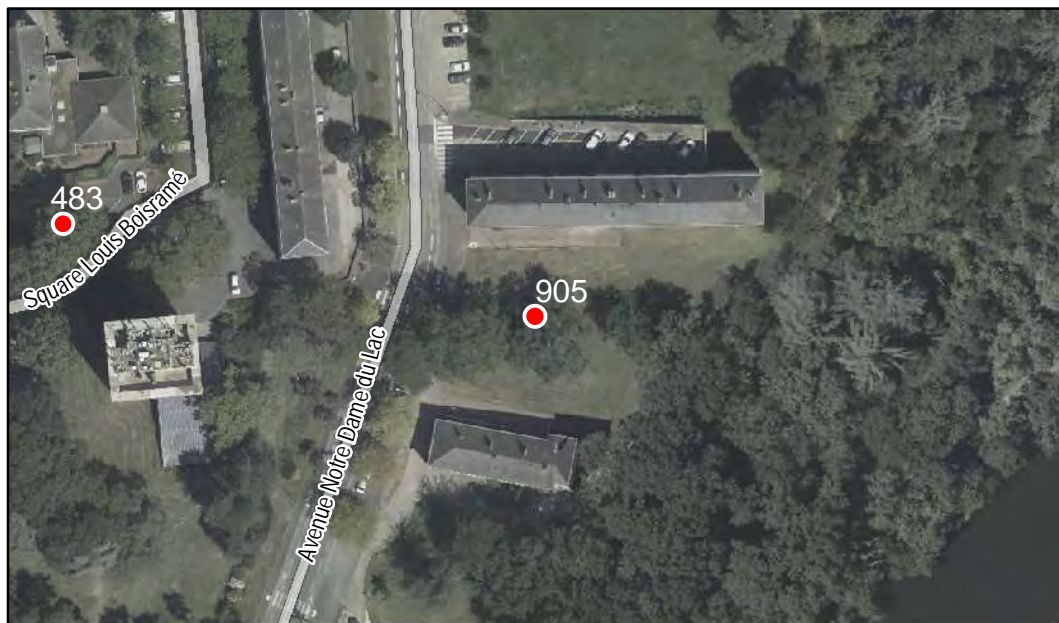

FICHE DE RELEVÉ

Arbre n° 904

Révision Générale n°1 - Arrêt de projet - 13/01/2020

Espèce : Cèdre

Composition : Arbre seul

Localisation : Espace public

Quartier
Belle-Beille

PLAN LOCAL
D'URBANISME
INTERCOMMUNAL

FICHE DE RELEVÉ

Arbre n° 905

Révision Générale n°1 - Arrêt de projet - 13/01/2020

Espèce : Chêne

Composition : Arbre seul

Localisation : Espace privé

Quartier
Belle-Beille

PLAN LOCAL
D'URBANISME
INTERCOMMUNAL

FICHE DE RELEVÉ

Arbre n° 906

Révision Générale n°1 - Arrêt de projet - 13/01/2020

Espèce : Chêne

Composition : Arbre seul

Localisation : Espace public

Quartier
Belle-Beille

FICHE DE RELEVÉ