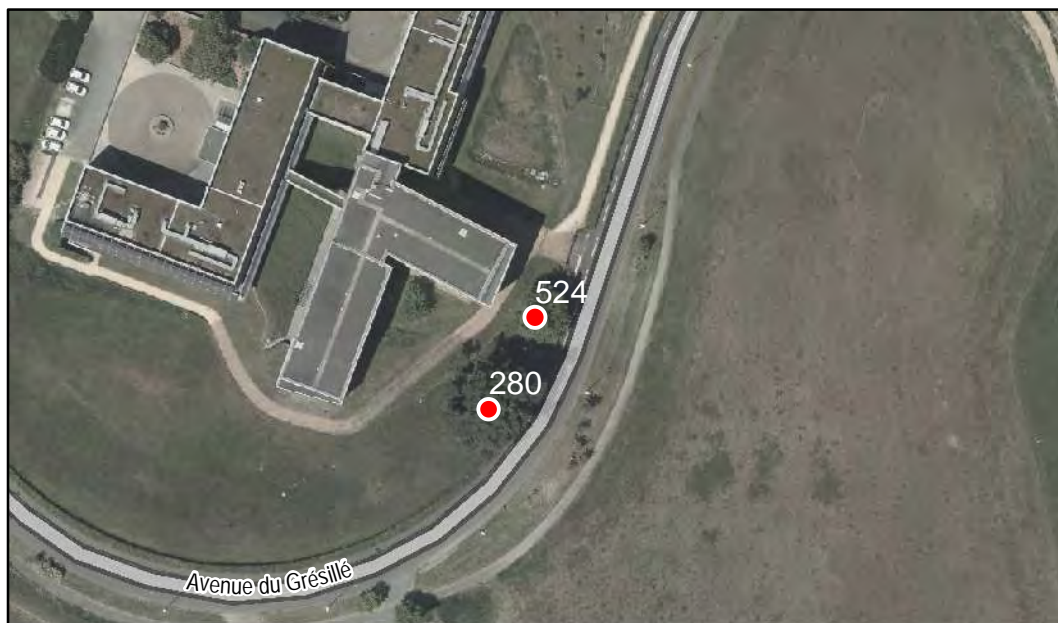

Localisation : Espace privé

Quartier
Lac de Maine

PLAN LOCAL
D'URBANISME
INTERCOMMUNAL

FICHE DE RELEVÉ

Arbre n° 61

Révision Générale n°1 - Arrêt de projet - 13/01/2020

Espèce : Séquoia

Composition : Arbre seul