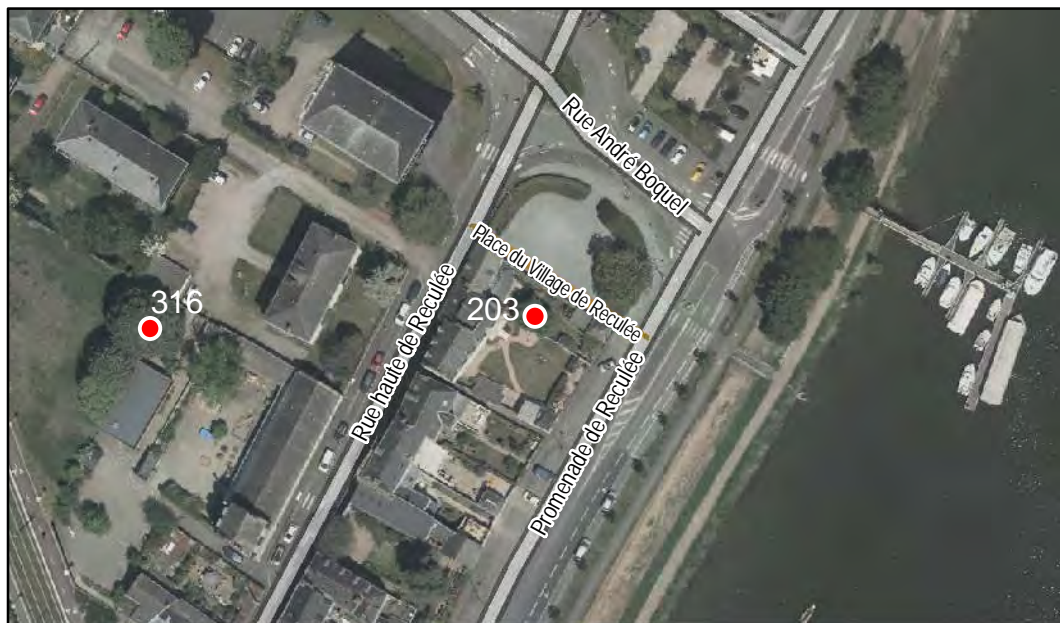

Espèce : Tulipier

Composition : Arbre seul

Localisation : Espace privé

Quartier
Hauts de Saint-Aubin