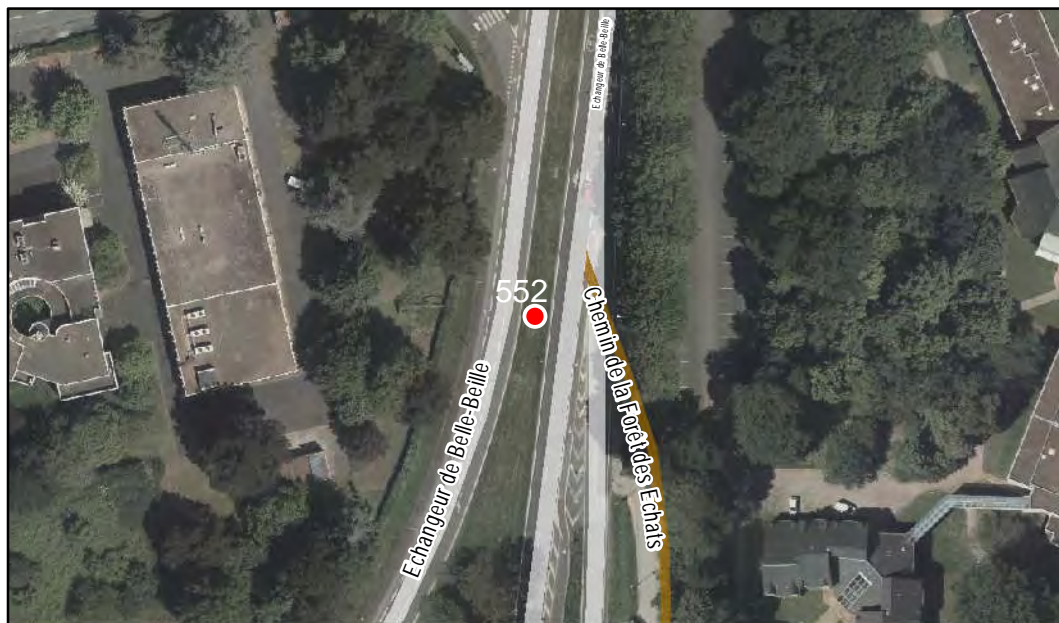

Localisation : Espace public

Quartier
Belle-Beille

PLAN LOCAL
D'URBANISME
INTERCOMMUNAL

FICHE DE RELEVÉ

Arbre n° 552

Révision Générale n°1 - Arrêt de projet - 13/01/2020

Espèce : Ptérocaryer du Caucase

Composition : Arbre seul

Localisation : Espace public

Quartier
Belle-Beille

PLAN LOCAL
D'URBANISME
INTERCOMMUNAL

FICHE DE RELEVÉ

Arbre n° 901

Révision Générale n°1 - Arrêt de projet - 13/01/2020

Espèce : Chêne

Composition : Arbre seul

Localisation : Espace public

Quartier
Belle-Beille

FICHE DE RELEVÉ

Arbre n° 902

Révision Générale n°1 - Arrêt de projet - 13/01/2020

Espèce : Chêne

Composition : Arbre seul

Localisation : Espace public