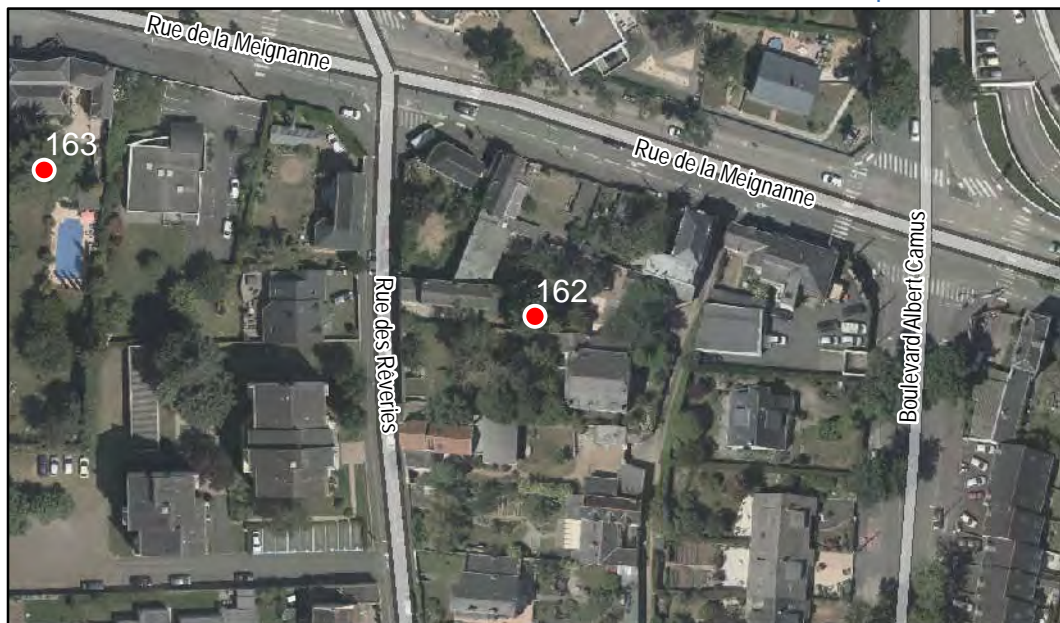

Espèce : Tilleul

Composition : Arbre seul

Localisation : Espace privé

Quartier
Doutre - Saint-Jacques - Nazareth