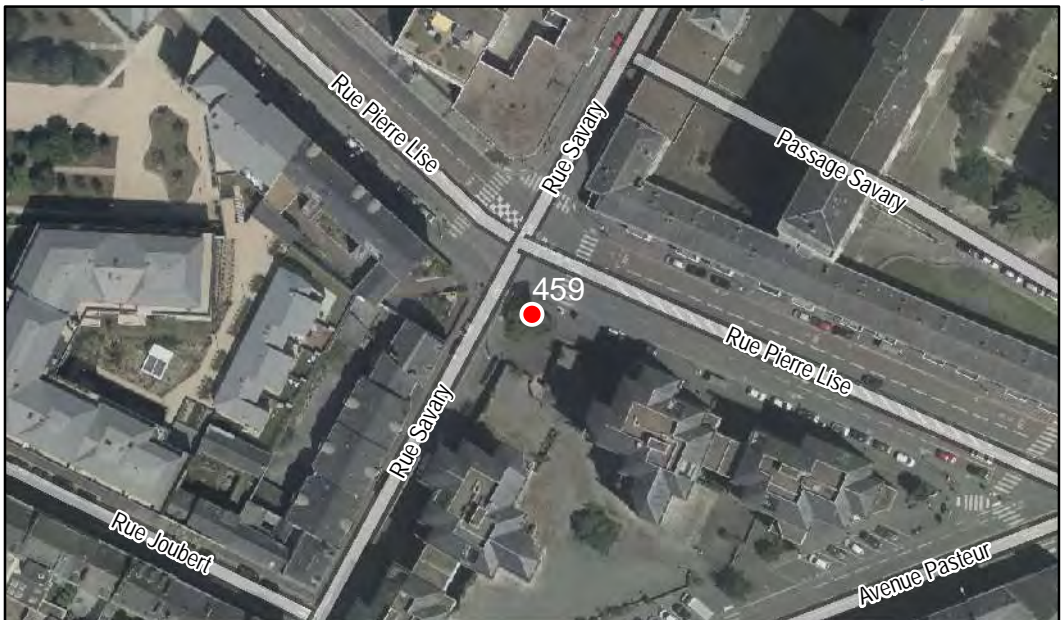

Espèce : Catalpa

Composition : Arbre seul

Localisation : Espace public

Quartier
Centre Ville - La Fayette - Eblé