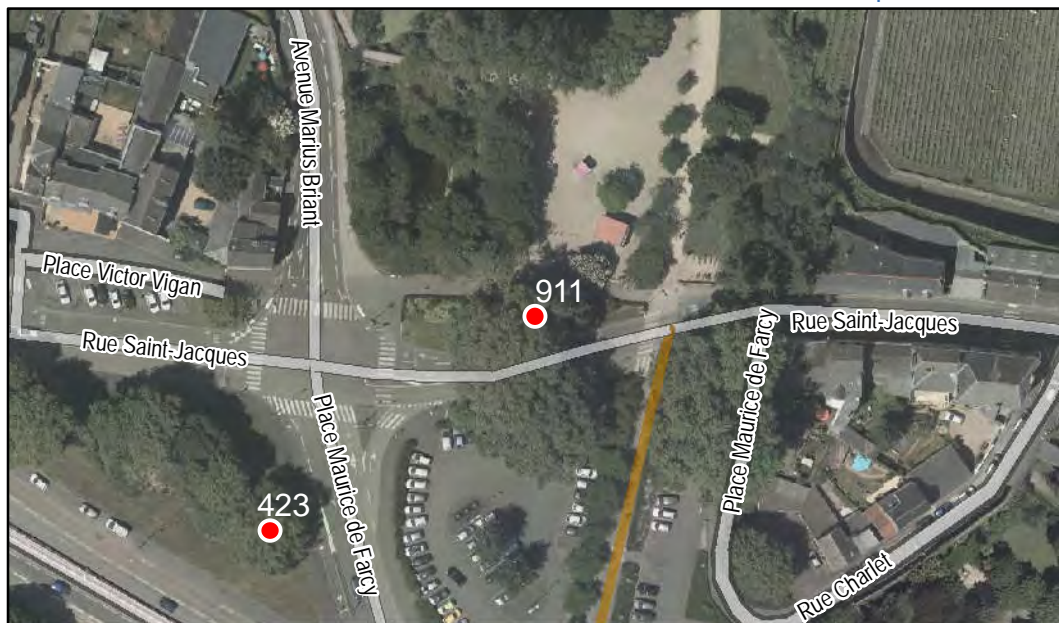

Espèce : Platane

Composition : Arbre seul

Localisation : Espace public

Quartier
Doutre - Saint-Jacques - Nazareth