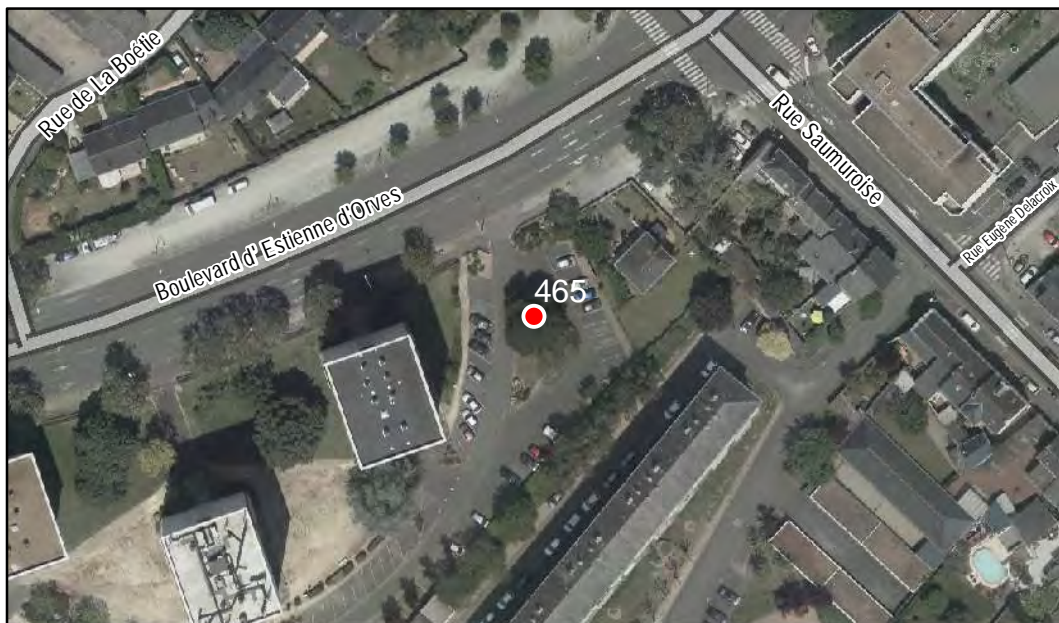

Arbre n° 465

Révision Générale n°1 - Arrêt de projet - 13/01/2020

Espèce : Pin

Composition : Arbre seul

Localisation : Espace privé

Quartier
Justices - Madeleine - Saint-Léonard

PLAN LOCAL
D'URBANISME
INTERCOMMUNAL