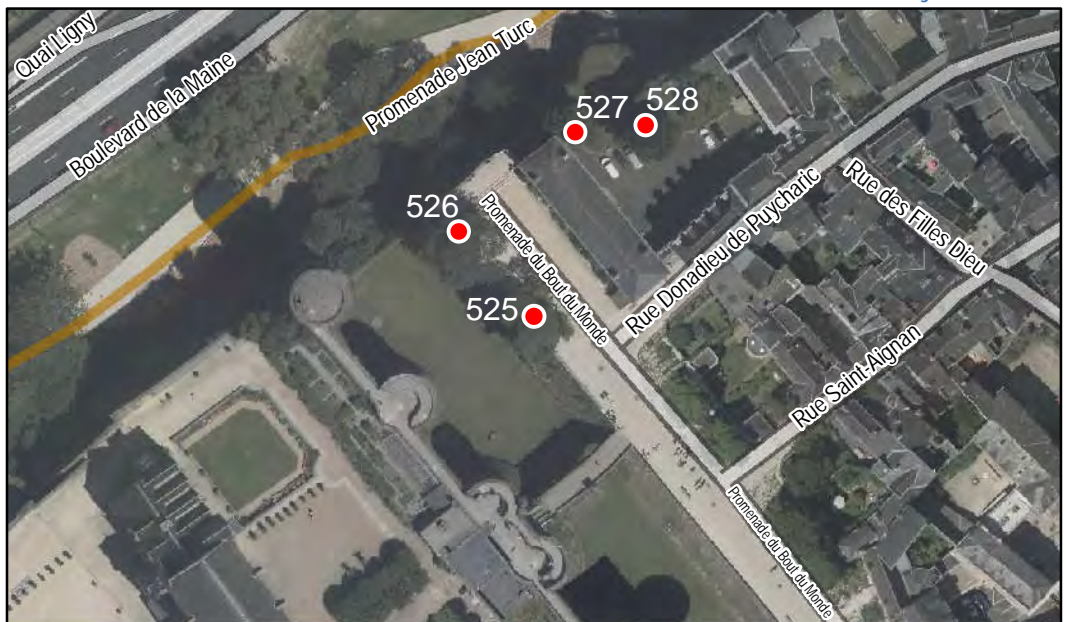

Composition : Arbre seul

Localisation : Espace public

Quartier
Centre Ville - La Fayette - Eblé

PLAN LOCAL
D'URBANISME
INTERCOMMUNAL

FICHE DE RELEVÉ

Arbre n° 526

Révision Générale n°1 - Arrêt de projet - 13/01/2020