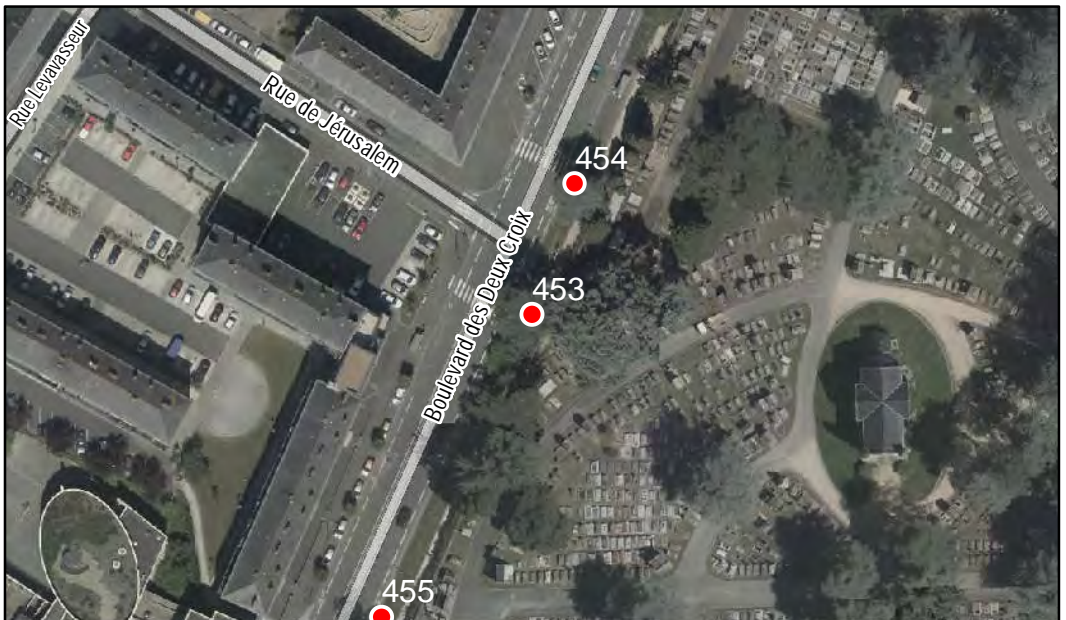

Révision Générale n°1 - Arrêt de projet - 13/01/2020

Espèce : Cèdre

Composition : Arbre seul

Localisation : Espace public

Quartier
Deux-Croix - Banchais

FICHE DE RELEVÉ

Arbre n° 454

Révision Générale n°1 - Arrêt de projet - 13/01/2020