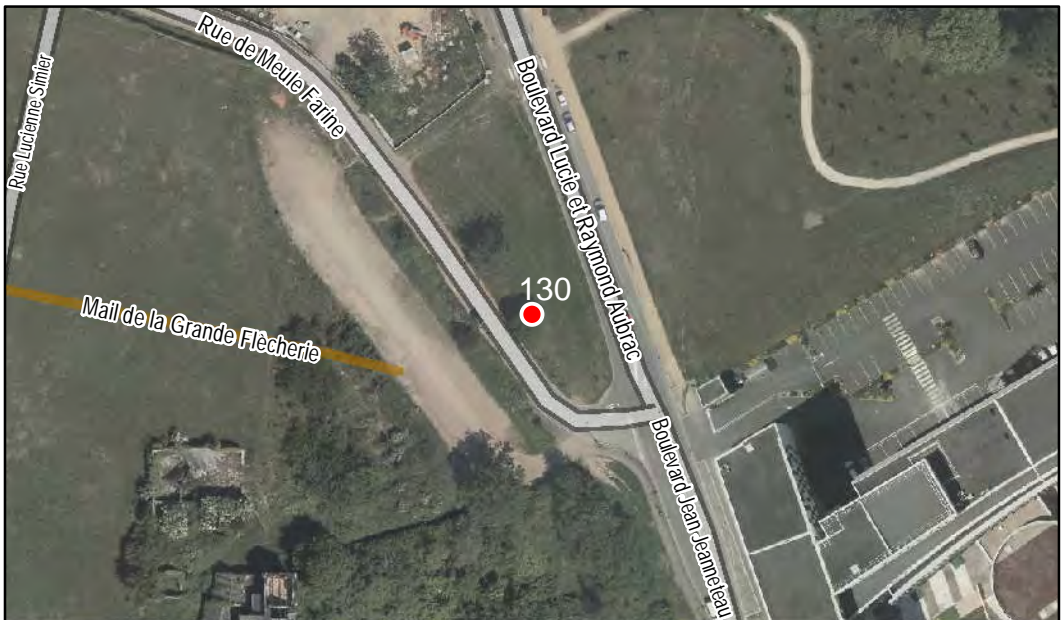

Quartier
Hauts de Saint-Aubin

FICHE DE RELEVÉ

Arbre n° 130

Révision Générale n°1 - Arrêt de projet - 13/01/2020

Espèce : Cèdre

Composition : Arbre seul

Localisation : Espace privé

Quartier
Hauts de Saint-Aubin