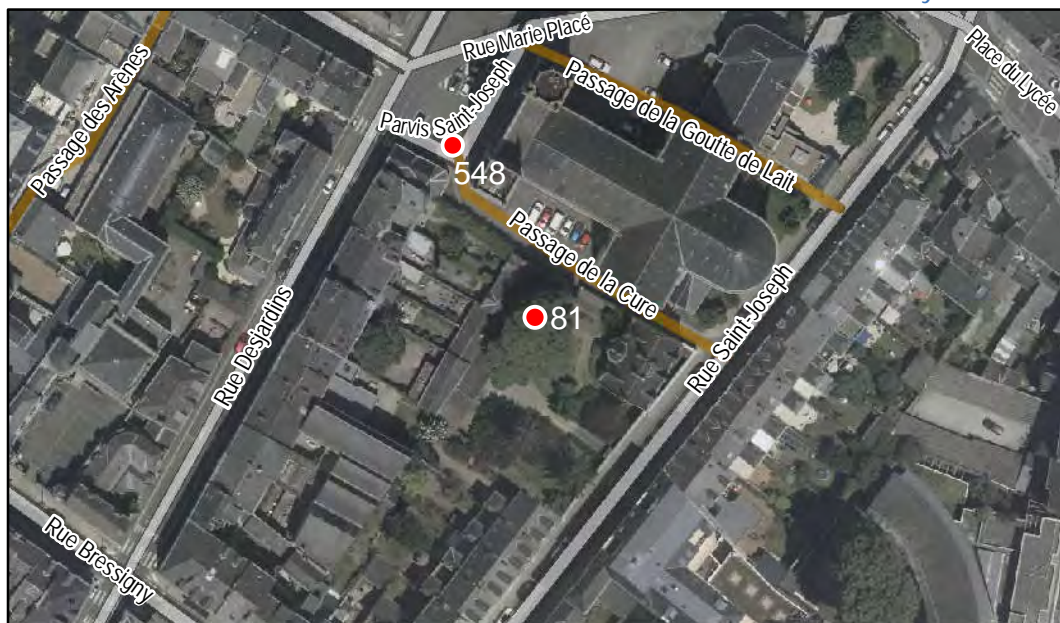

Espèce : Chataignier, Tilleul

Composition : Groupement d'arbres

Localisation : Espace privé

Quartier
Centre Ville - La Fayette - Eblé