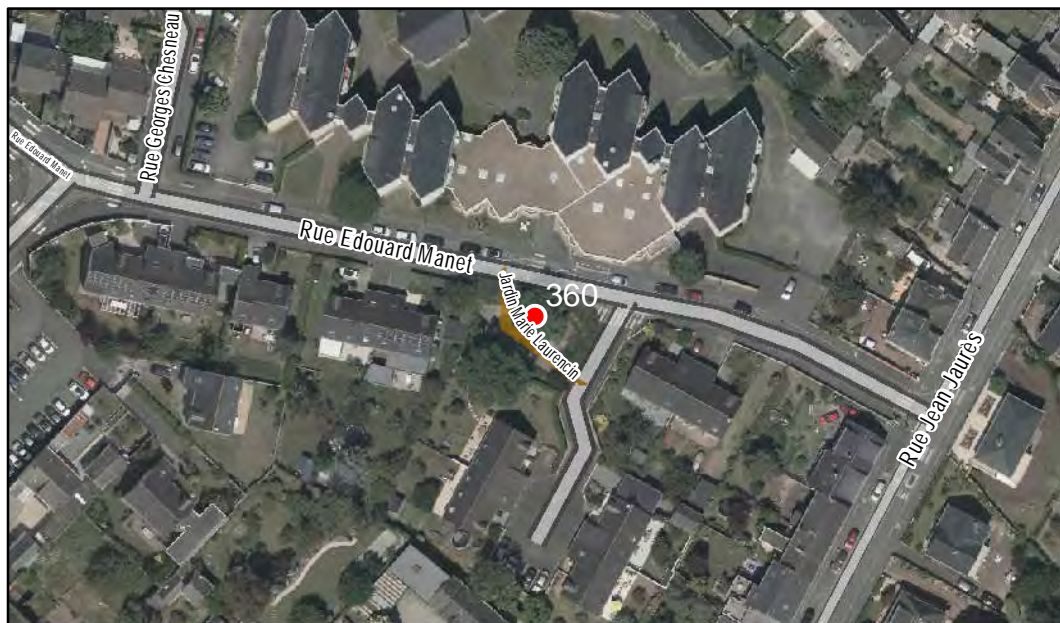

Espèce : Chêne

Composition : Groupement d'arbres

Localisation : Espace public

Quartier
Justices - Madeleine - Saint-Léonard