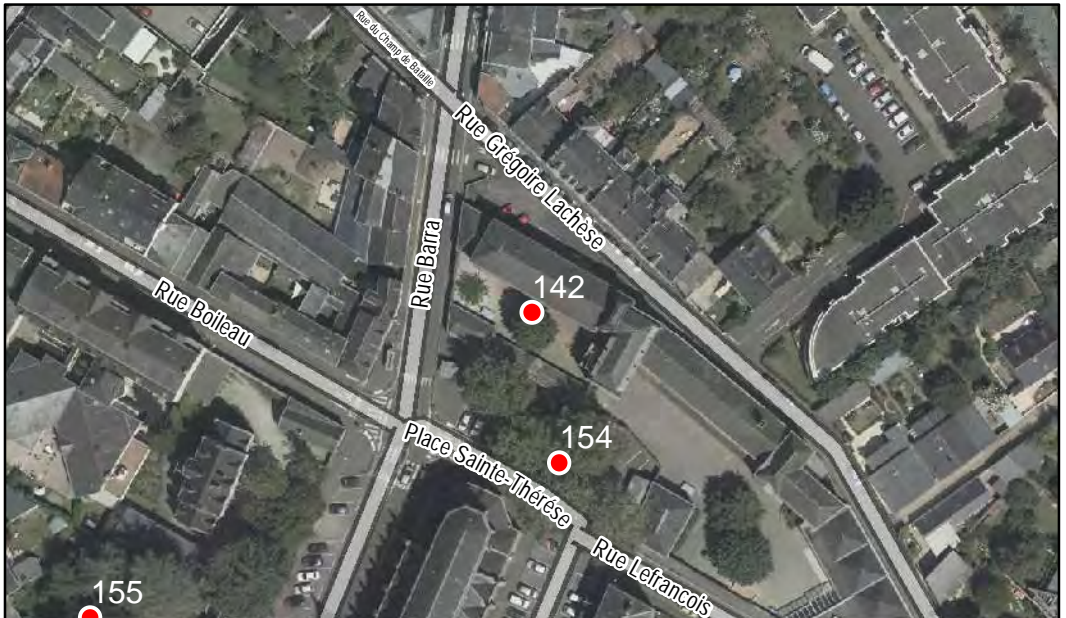

Espèce : Marronnier

Composition : Arbre seul

Localisation : Espace privé

Quartier
Doutre - Saint-Jacques - Nazareth