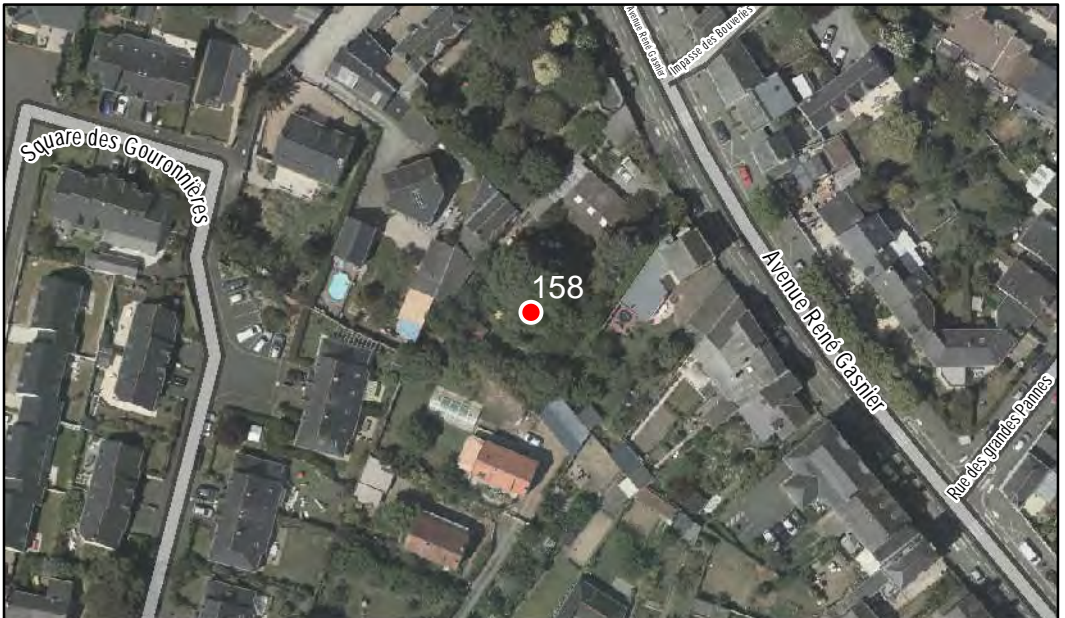

Espèce : Marronnier

Composition : Arbre seul

Localisation : Espace privé

Quartier
Doutre - Saint-Jacques - Nazareth