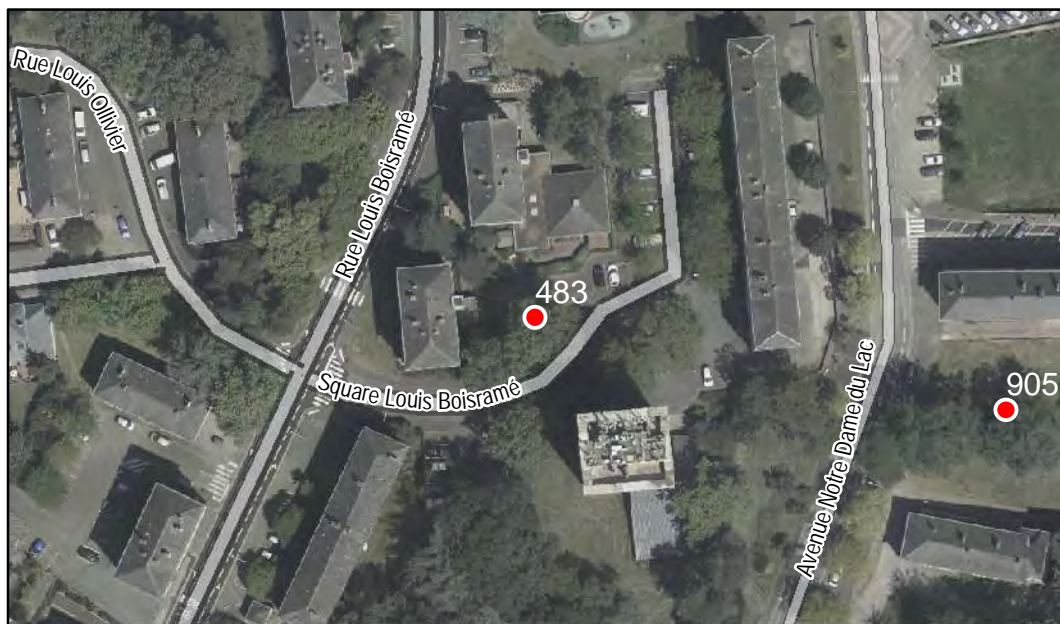

Espèce : Platane

Composition : Arbre seul

Localisation : Espace privé

Quartier
Belle-Beille