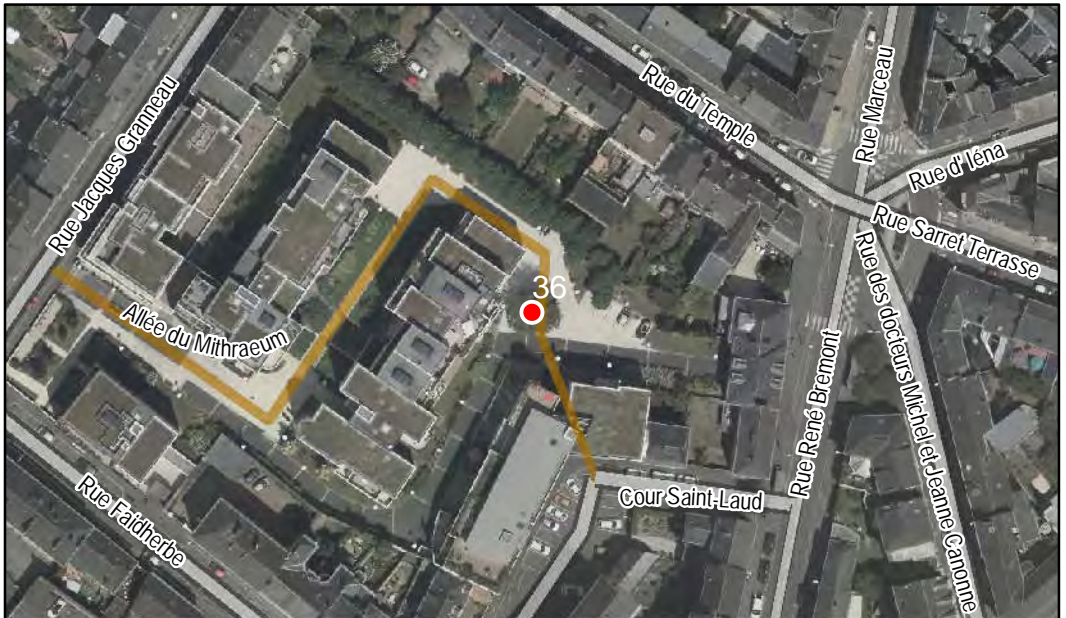

FICHE DE RELEVÉ

Arbre n° 906

Révision Générale n°1 - Arrêt de projet - 13/01/2020

Espèce : Chêne

Composition : Arbre seul

Localisation : Espace public

Quartier
Belle-Beille

FICHE DE RELEVÉ

Arbre n° 36

Révision Générale n°1 - Arrêt de projet - 13/01/2020

Espèce : If

Composition : Arbre seul

Localisation : Espace privé

Quartier
Centre Ville - La Fayette - Eblé

FICHE DE RELEVÉ

Arbre n° 37