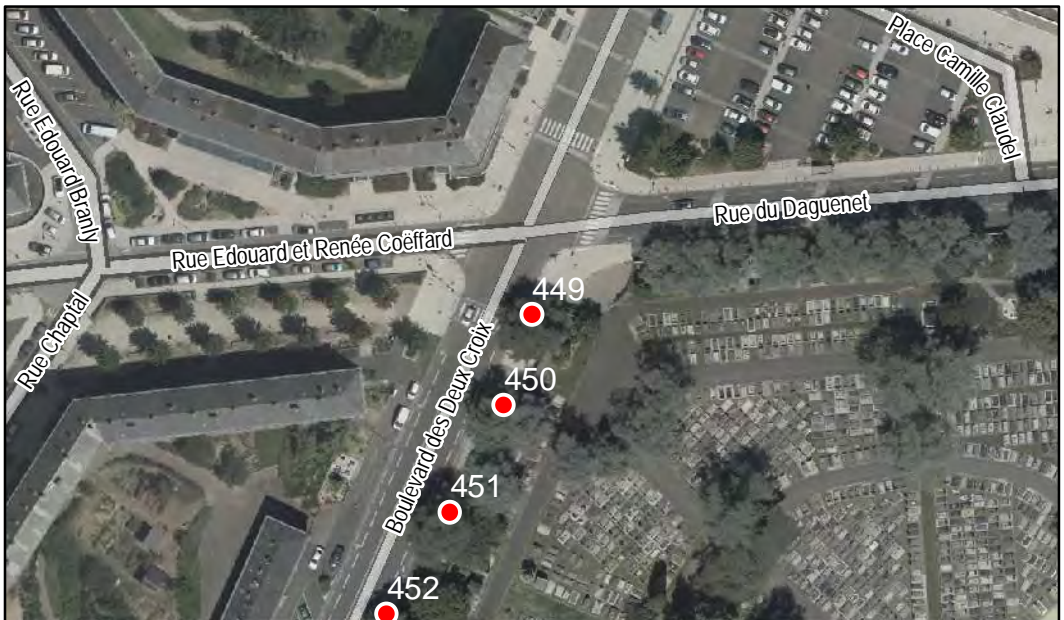

Quartier
Deux-Croix - Banchais

FICHE DE RELEVÉ

Arbre n° 449

Révision Générale n°1 - Arrêt de projet - 13/01/2020

Espèce : Cèdre

Composition : Arbre seul

Localisation : Espace public

Quartier
Deux-Croix - Banchais