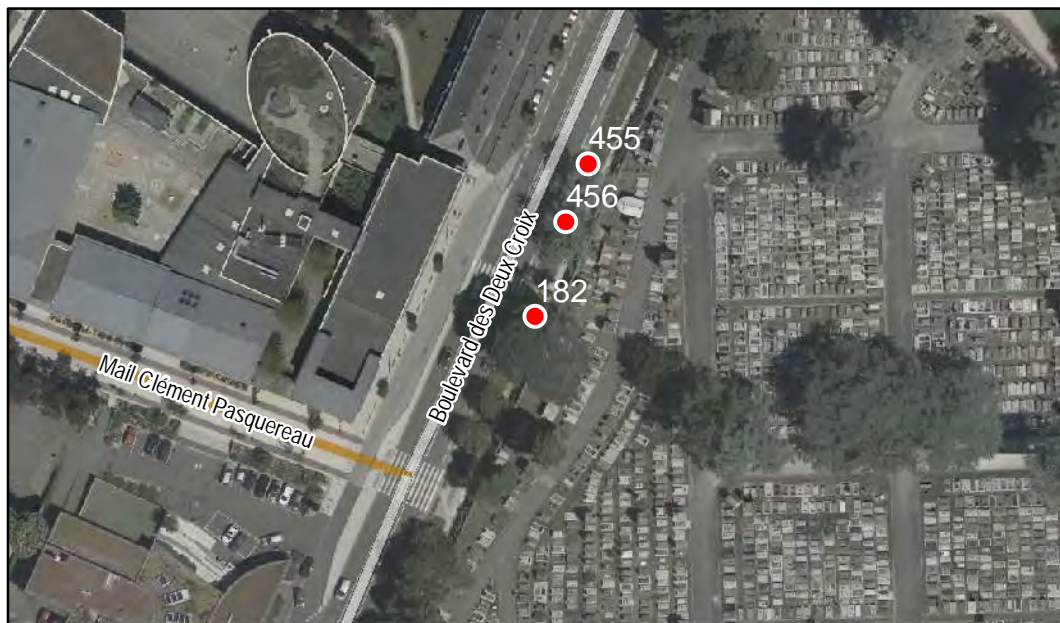

Espèce : Pin parasol

Composition : Arbre seul

Localisation : Espace public

Quartier
Deux-Croix - Banchais