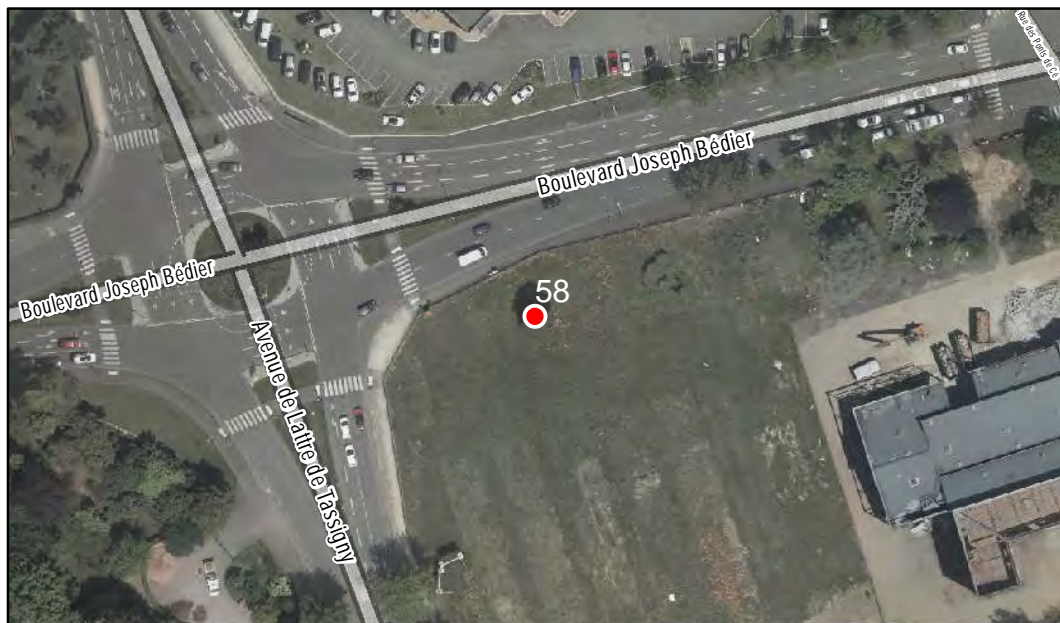

Espèce : Séquoia nain

Composition : Arbre seul

Localisation : Espace privé

Quartier
Justices - Madeleine - Saint-Léonard