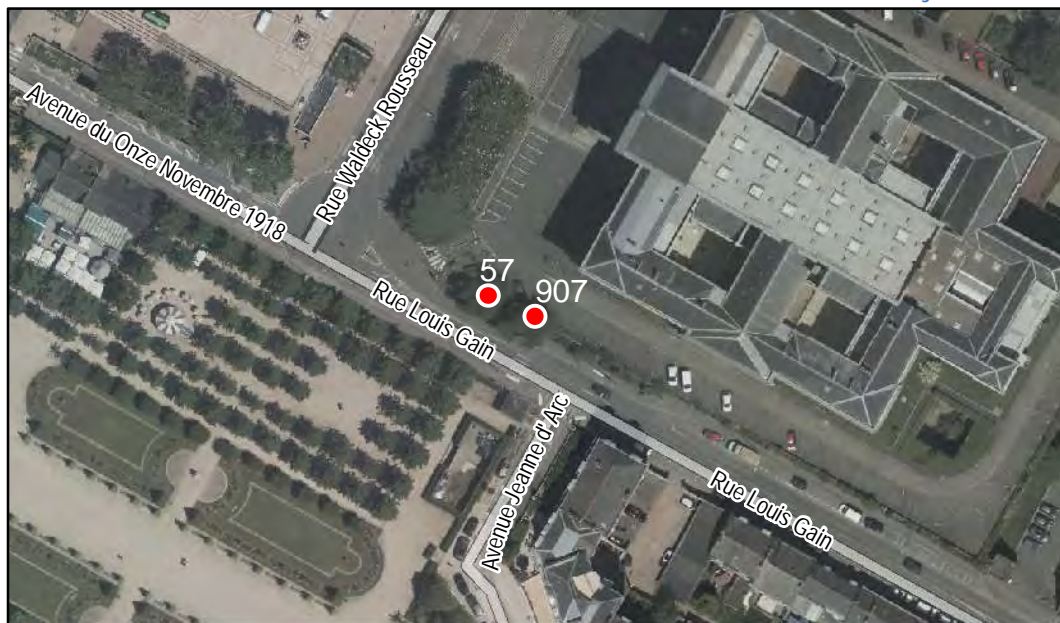

FICHE DE RELEVÉ

Arbre n° 907

Révision Générale n°1 - Arrêt de projet - 13/01/2020

Espèce : Arbre de Judée

Composition : Arbre seul

Localisation : Espace public

Quartier
Centre Ville - La Fayette - Eblé

FICHE DE RELEVÉ