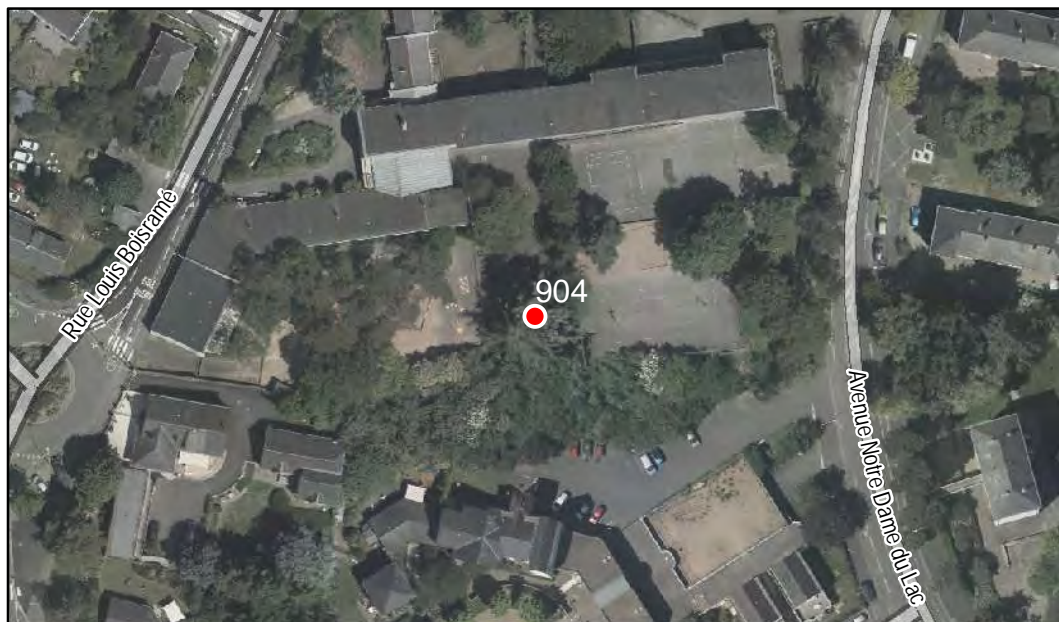

Localisation : Espace public

Quartier
Belle-Beille

FICHE DE RELEVÉ

Arbre n° 902

Révision Générale n°1 - Arrêt de projet - 13/01/2020

Espèce : Chêne

Composition : Arbre seul

Localisation : Espace public

Quartier
Belle-Beille

FICHE DE RELEVÉ

Arbre n° 903

Révision Générale n°1 - Arrêt de projet - 13/01/2020

Espèce : Chêne

Composition : Groupement d'arbres

Localisation : Espace public

Quartier
Belle-Beille

FICHE DE RELEVÉ

Arbre n° 904

Révision Générale n°1 - Arrêt de projet - 13/01/2020

Espèce : Cèdre

Composition : Arbre seul

Localisation : Espace public

Quartier
Belle-Beille

PLAN LOCAL
D'URBANISME
INTERCOMMUNAL

FICHE DE RELEVÉ

Arbre n° 905

Révision Générale n°1 - Arrêt de projet - 13/01/2020

Espèce : Chêne

Composition : Arbre seul

Localisation : Espace privé

Quartier
Belle-Beille

PLAN LOCAL
D'URBANISME
INTERCOMMUNAL