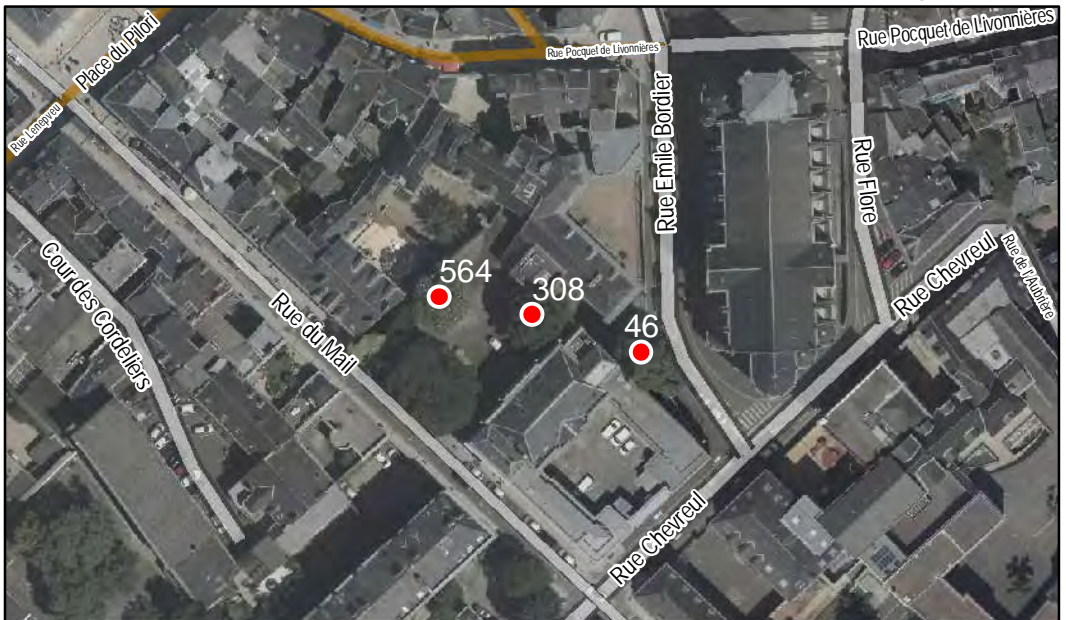

Révision Générale n°1 - Arrêt de projet - 13/01/2020

Espèce : Magnolia

Composition : Arbre seul

Localisation : Espace public

Quartier
Centre Ville - La Fayette - Eblé

FICHE DE RELEVÉ

Arbre n° 336

Révision Générale n°1 - Arrêt de projet - 13/01/2020