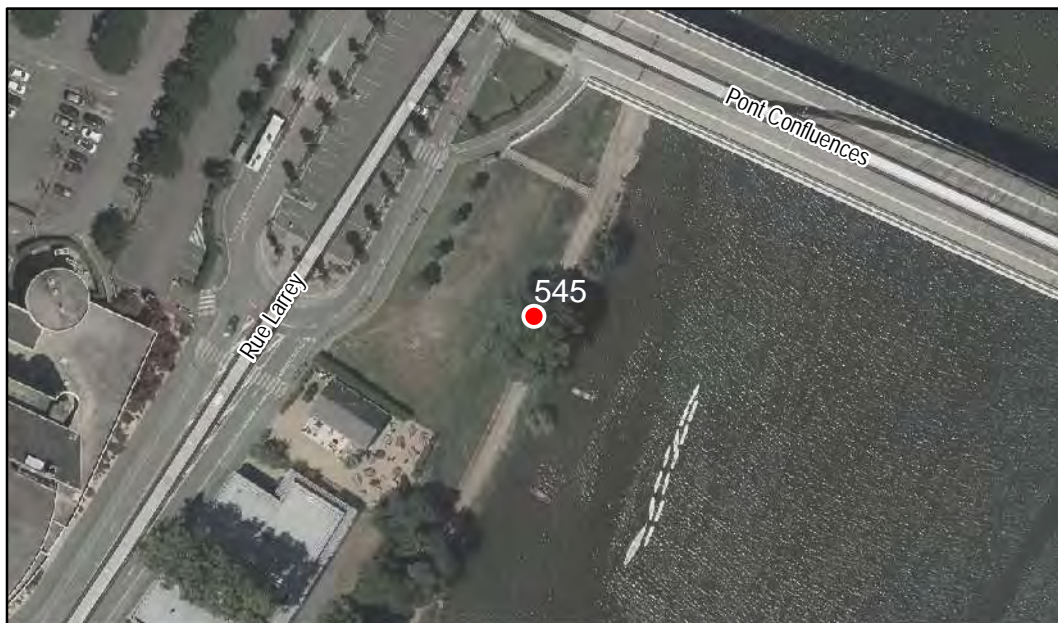

Localisation : Espace public

Quartier
Hauts de Saint-Aubin

FICHE DE RELEVÉ

Arbre n° 557

Révision Générale n°1 - Arrêt de projet - 13/01/2020

Espèce : Sophora du Japon

Composition : Arbre seul

Localisation : Espace public