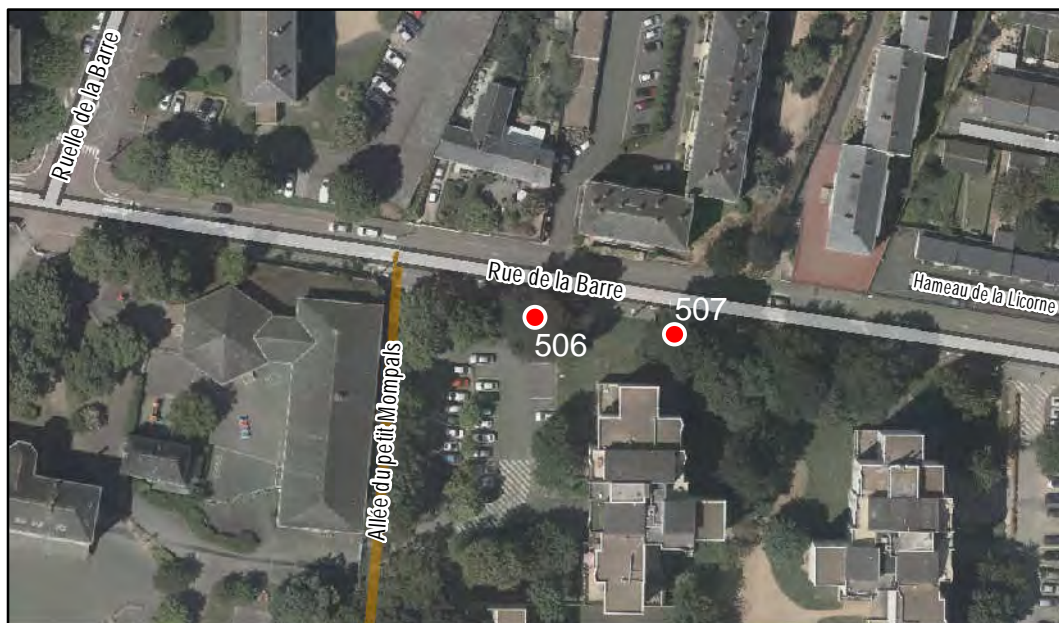

Révision Générale n°1 - Arrêt de projet - 13/01/2020

Espèce : Pin

Composition : Arbre seul

Localisation : Espace privé

Quartier
Belle-Beille

FICHE DE RELEVÉ

Arbre n° 507

Révision Générale n°1 - Arrêt de projet - 13/01/2020