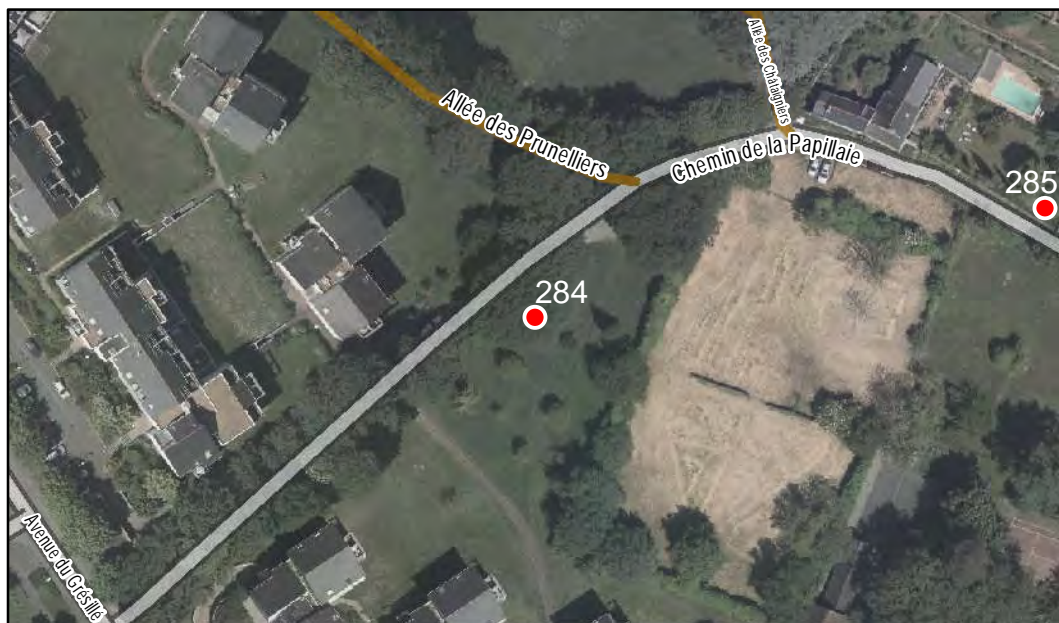

Espèce : Chêne

Composition : Arbre seul

Localisation : Espace public

Quartier
Lac de Maine