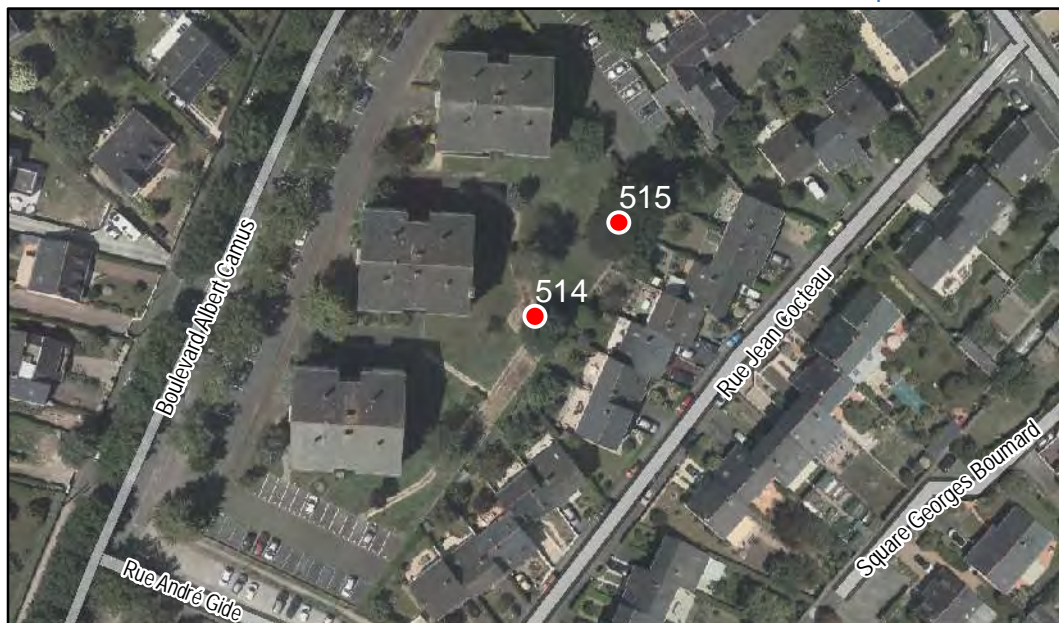

Espèce : Chêne

Composition : Arbre seul

Localisation : Espace privé

Quartier
Doutre - Saint-Jacques - Nazareth