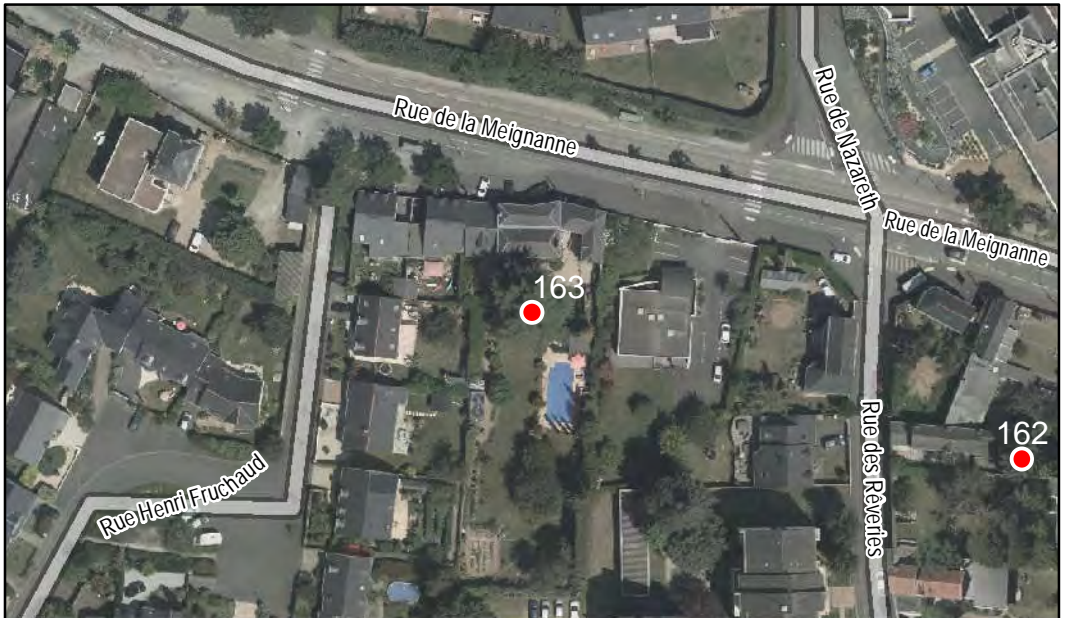

Espèce : Cèdre

Composition : Arbre seul

Localisation : Espace privé

Quartier
Doutre - Saint-Jacques - Nazareth