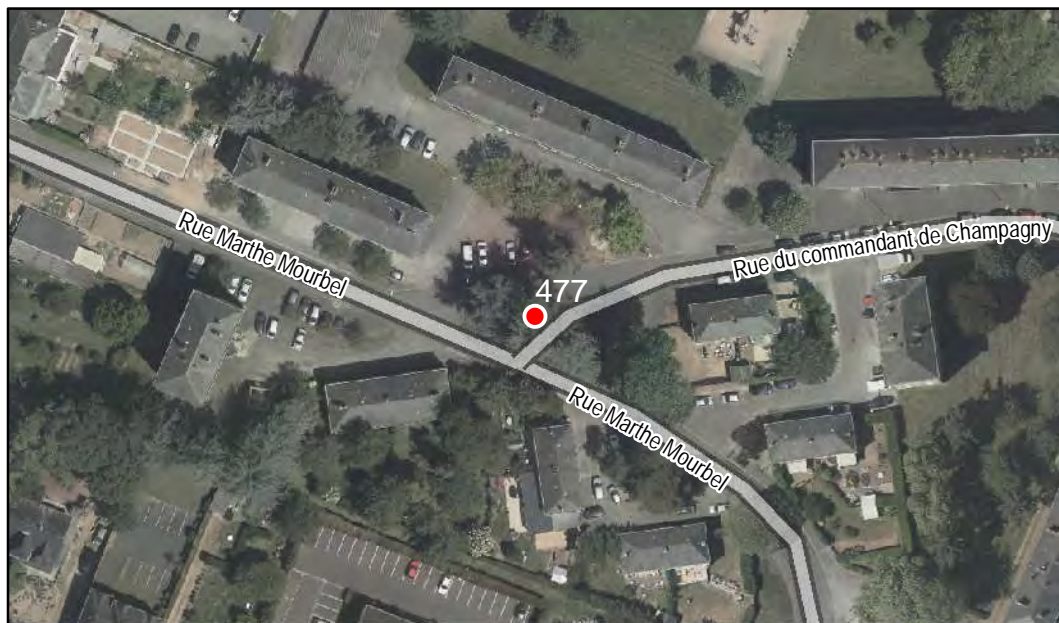

Quartier
Belle-Beille

PLAN LOCAL
D'URBANISME
INTERCOMMUNAL

FICHE DE RELEVÉ

Arbre n° 477

Révision Générale n°1 - Arrêt de projet - 13/01/2020

Espèce : Cèdre

Composition : Groupement d'arbres

Localisation : Espace public

Quartier
Belle-Beille

PLAN LOCAL
D'URBANISME
INTERCOMMUNAL

FICHE DE RELEVÉ

Arbre n° 478

Révision Générale n°1 - Arrêt de projet - 13/01/2020

Espèce : Cèdre

Composition : Arbre seul

Localisation : Espace privé