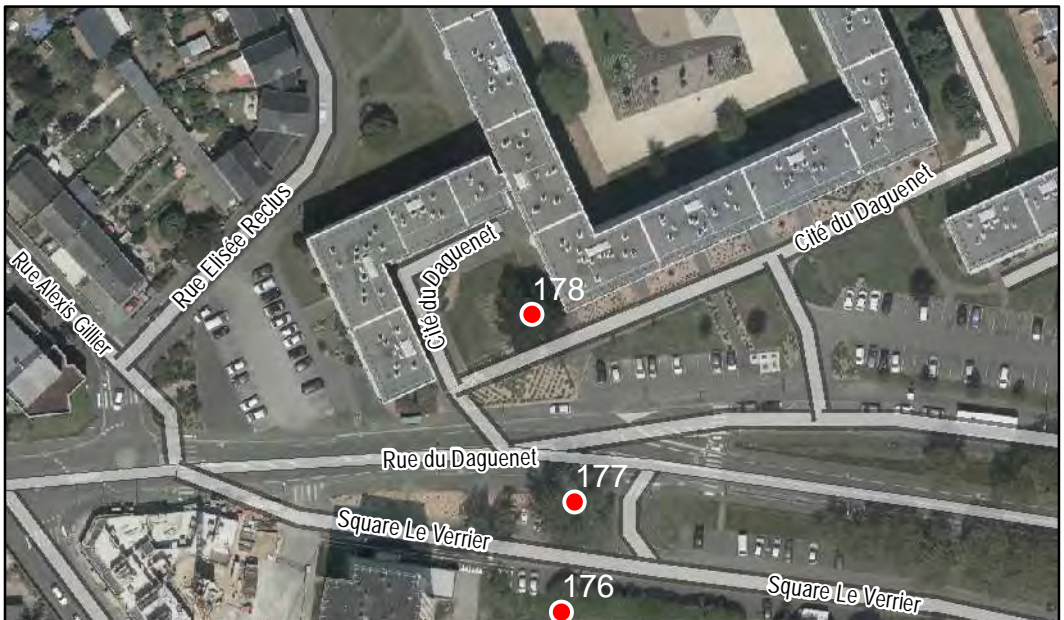

Révision Générale n°1 - Arrêt de projet - 13/01/2020

Espèce : Aulne

Composition : Arbre seul

Localisation : Espace public

Quartier
Deux-Croix - Banchais

FICHE DE RELEVÉ

Arbre n° 178

Révision Générale n°1 - Arrêt de projet - 13/01/2020

Espèce : Pin

Composition : Arbre seul

Localisation : Espace public

Quartier
Deux-Croix - Banchais

FICHE DE RELEVÉ

Arbre n° 182

Révision Générale n°1 - Arrêt de projet - 13/01/2020

Espèce : Pin parasol