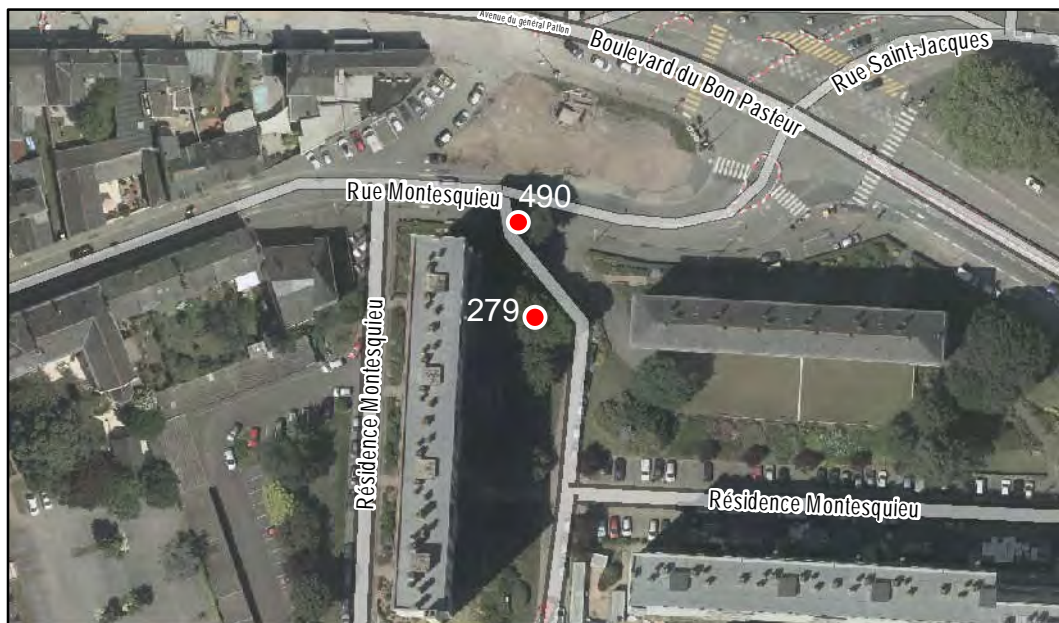

Arbre n° 232

Révision Générale n°1 - Arrêt de projet - 13/01/2020

Espèce : Chêne

Composition : Arbre seul

Localisation : Espace public

Quartier
Belle-Beille

PLAN LOCAL
D'URBANISME
INTERCOMMUNAL

FICHE DE RELEVÉ

Arbre n° 279

Révision Générale n°1 - Arrêt de projet - 13/01/2020

Espèce : Tilleul

Composition : Groupement d'arbres

Localisation : Espace privé

Quartier
Belle-Beille

PLAN LOCAL
D'URBANISME
INTERCOMMUNAL

FICHE DE RELEVÉ