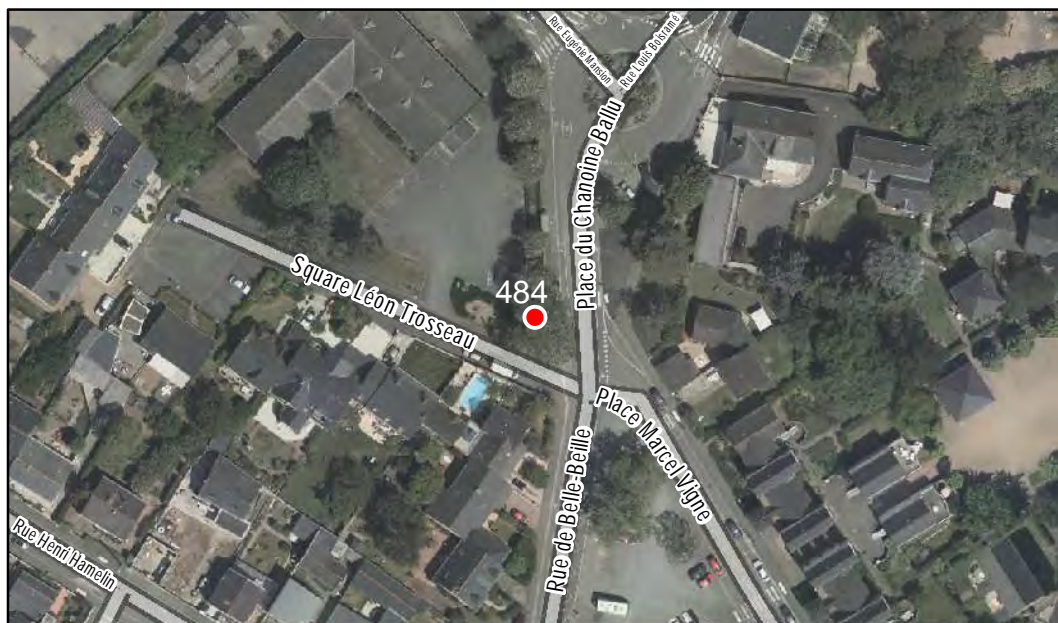

Quartier
Belle-Beille

FICHE DE RELEVÉ

Arbre n° 484

Révision Générale n°1 - Arrêt de projet - 13/01/2020

Espèce : Robinier

Composition : Groupement d'arbres

Localisation : Espace public

Quartier
Belle-Beille