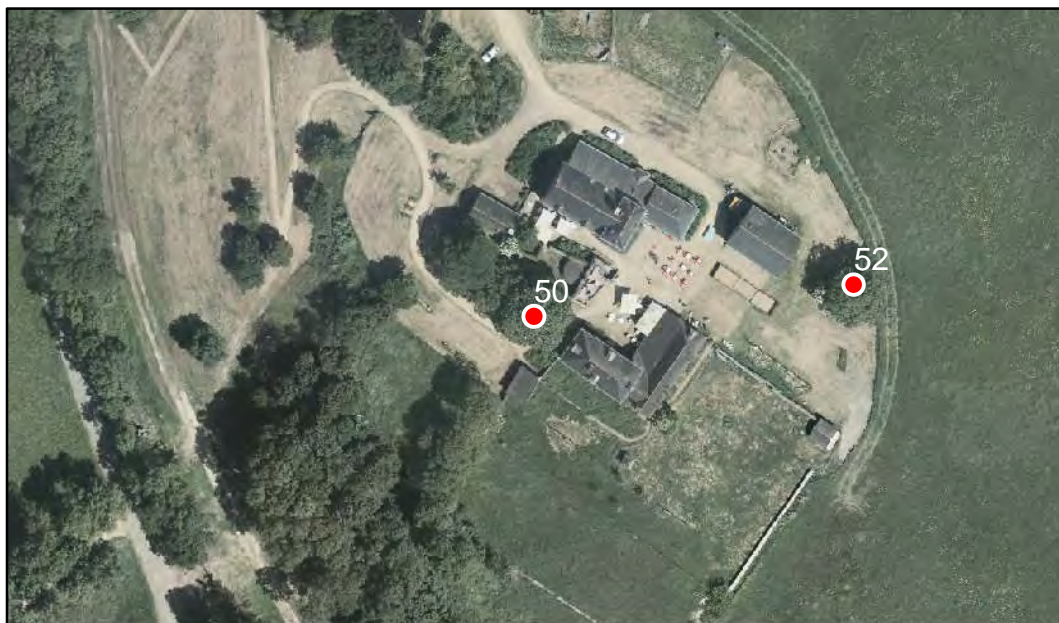

Espèce : Tilleul

Composition : Arbre seul

Localisation : Espace public

Quartier
Hauts de Saint-Aubin