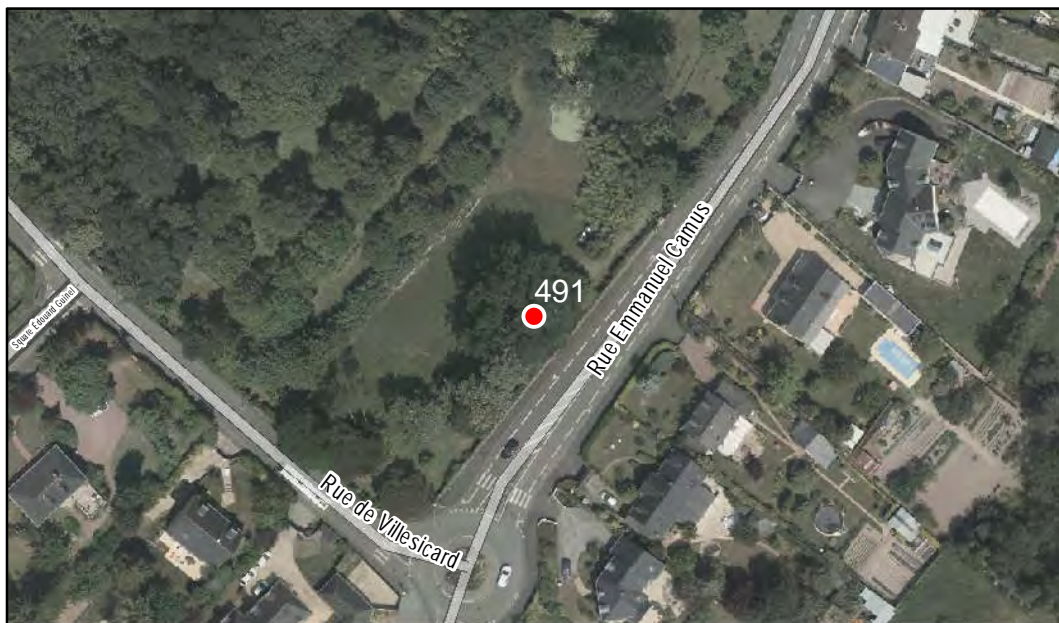

Espèce : Chêne

Composition : Arbre seul

Localisation : Espace privé

Quartier
Justices - Madeleine - Saint-Léonard

FICHE DE RELEVÉ

Arbre n° 503

Révision Générale n°1 - Arrêt de projet - 13/01/2020

Espèce : Magnolia