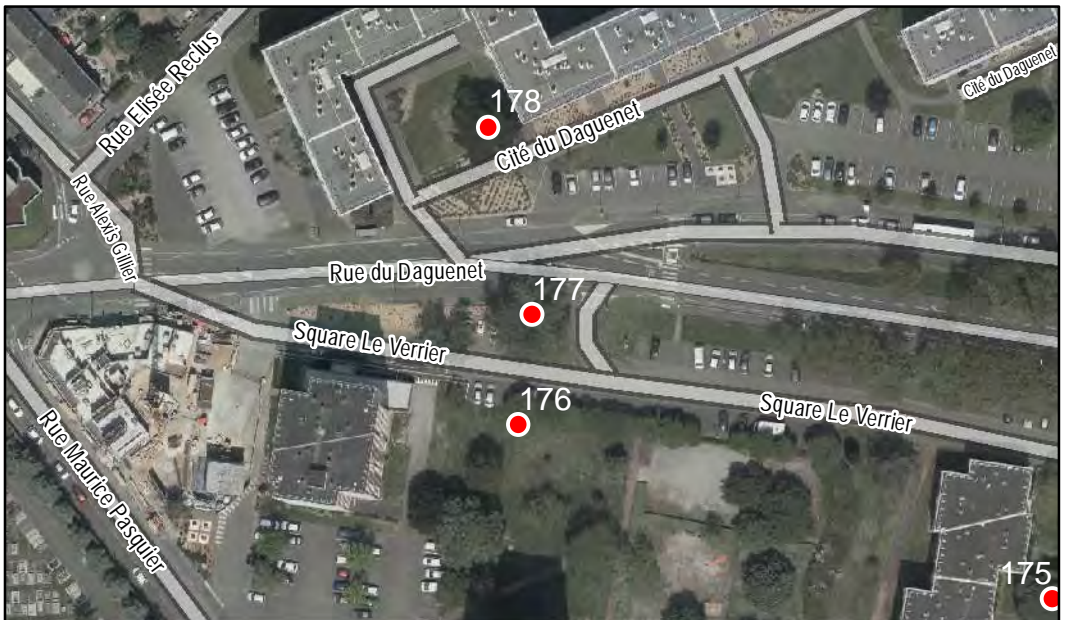

Espèce : Aulne

Composition : Arbre seul

Localisation : Espace public

Quartier
Deux-Croix - Banchais