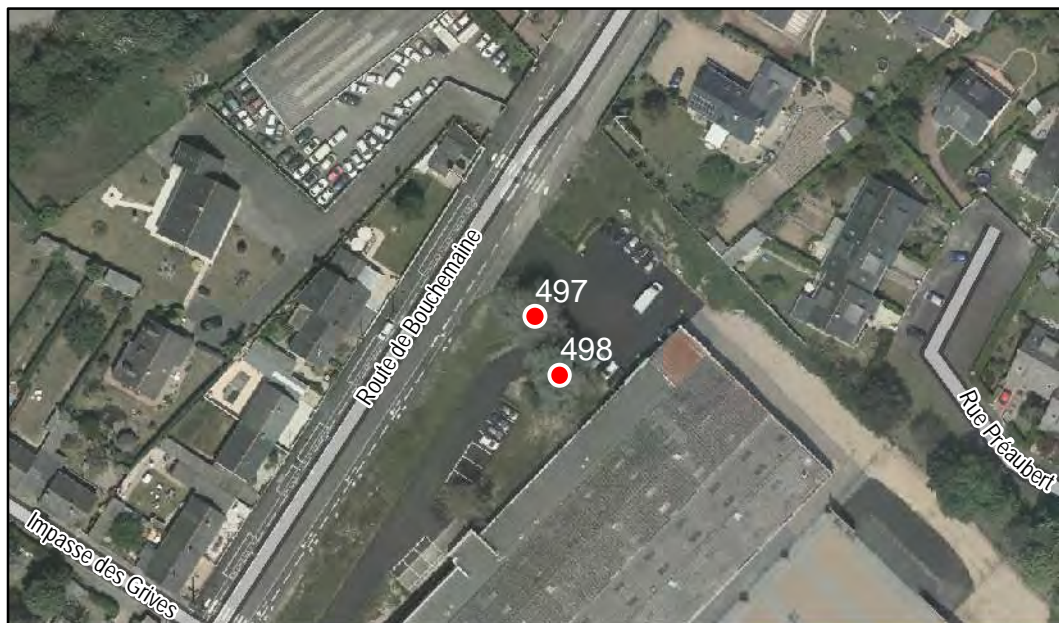

Espèce : Cèdre

Composition : Arbre seul

Localisation : Espace privé

Quartier
La Roseraie