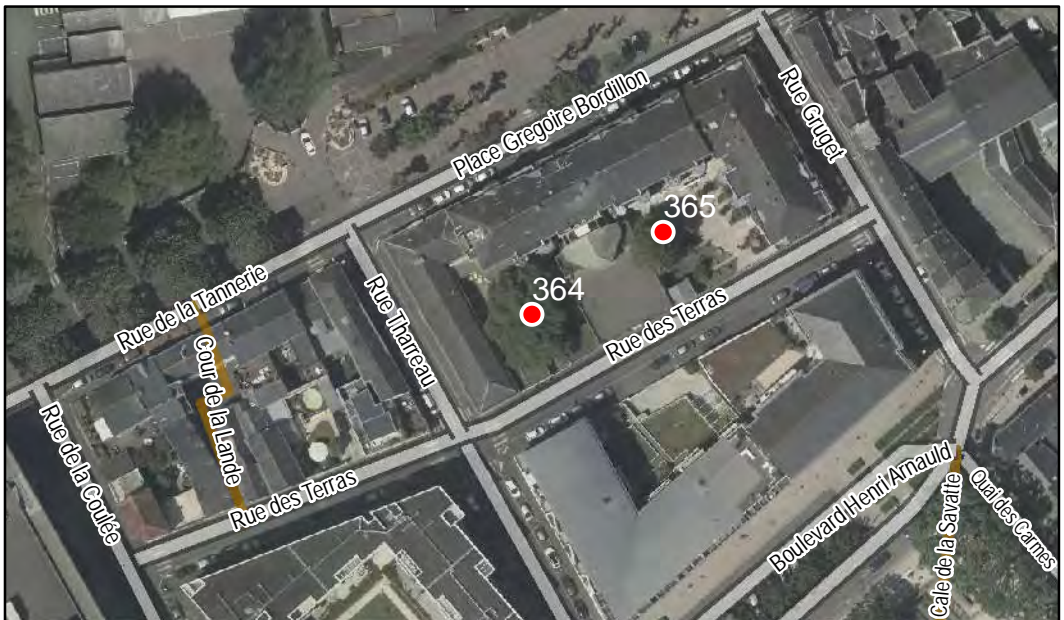

FICHE DE RELEVÉ

Arbre n° 364

Révision Générale n°1 - Arrêt de projet - 13/01/2020

Espèce : Tilleul

Composition : Arbre seul

Localisation : Espace privé

Quartier
Doutre - Saint-Jacques - Nazareth

FICHE DE RELEVÉ