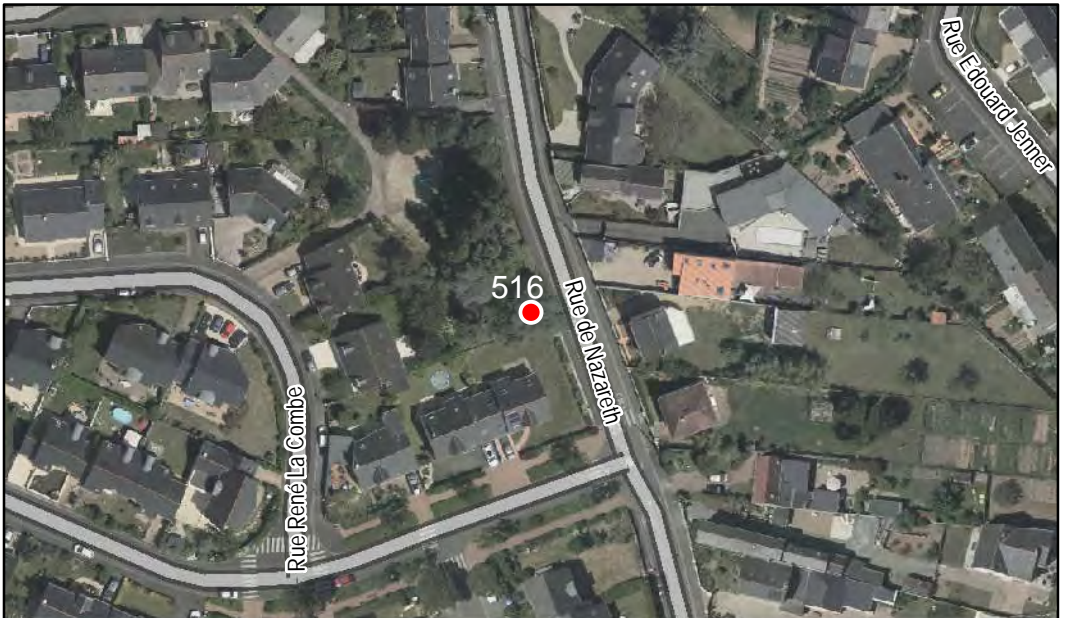

FICHE DE RELEVÉ

Arbre n° 516

Révision Générale n°1 - Arrêt de projet - 13/01/2020

Espèce : Cèdre

Composition : Arbre seul

Localisation : Espace public

Quartier
Doutre - Saint-Jacques - Nazareth

FICHE DE RELEVÉ