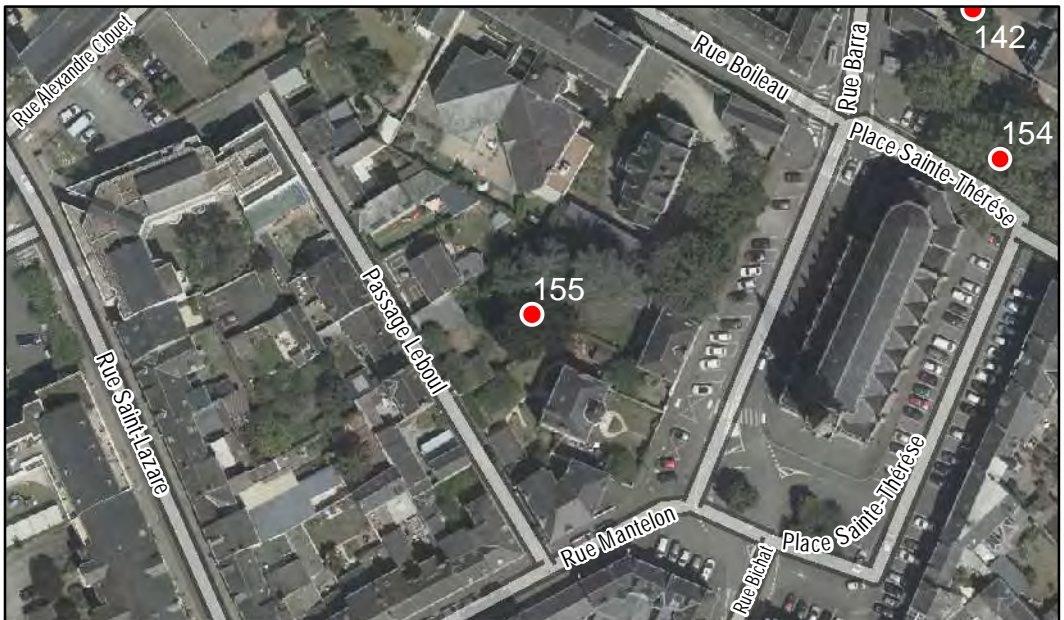

Espèce : Pin

Composition : Arbre seul

Localisation : Espace privé

Quartier
Doutre - Saint-Jacques - Nazareth