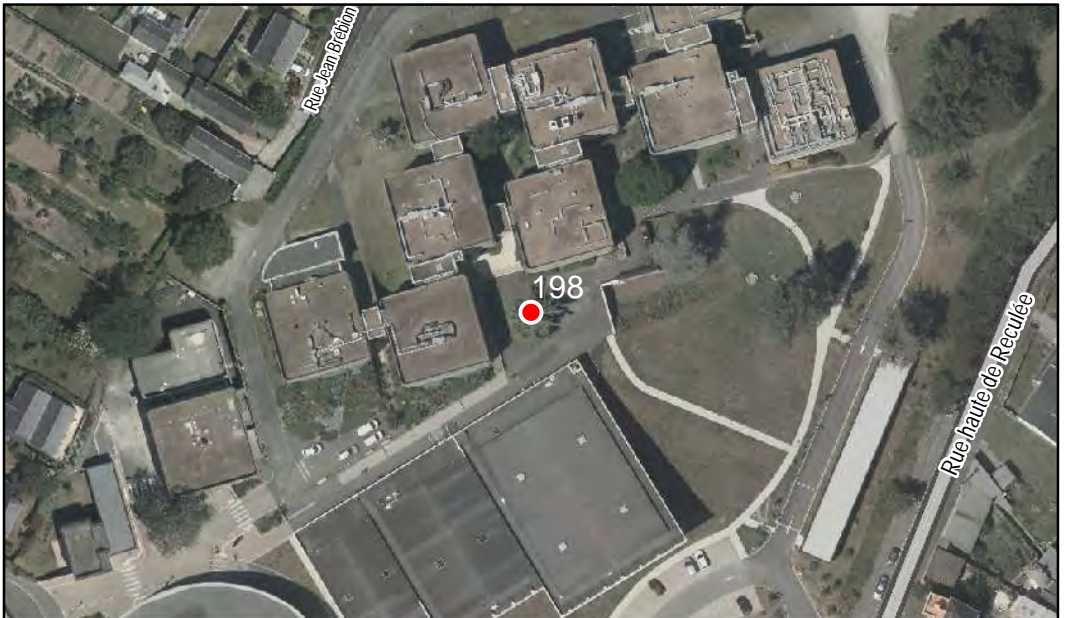

Espèce : Cèdre

Composition : Arbre seul

Localisation : Espace privé

Quartier
Hauts de Saint-Aubin