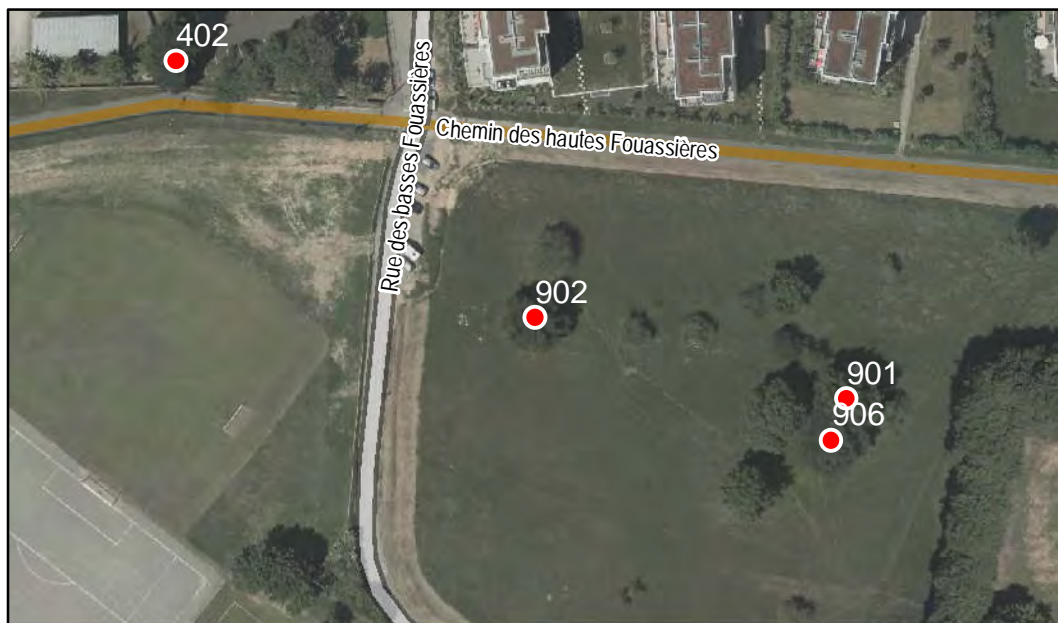

Localisation : Espace public

Quartier
Belle-Beille

PLAN LOCAL
D'URBANISME
INTERCOMMUNAL

FICHE DE RELEVÉ

Arbre n° 901

Révision Générale n°1 - Arrêt de projet - 13/01/2020

Espèce : Chêne

Composition : Arbre seul

Localisation : Espace public

Quartier
Belle-Beille

FICHE DE RELEVÉ

Arbre n° 902

Révision Générale n°1 - Arrêt de projet - 13/01/2020

Espèce : Chêne

Composition : Arbre seul

Localisation : Espace public

Quartier
Belle-Beille

FICHE DE RELEVÉ

Arbre n° 903

Révision Générale n°1 - Arrêt de projet - 13/01/2020

Espèce : Chêne

Composition : Groupement d'arbres

Localisation : Espace public

Quartier
Belle-Beille