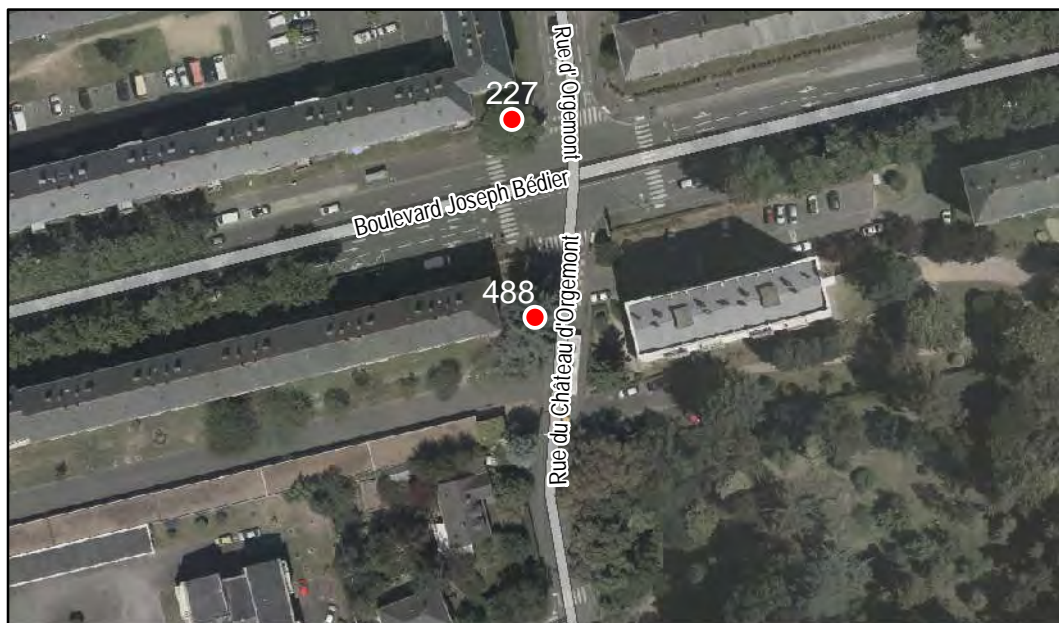

Espèce : Cèdre

Composition : Arbre seul

Localisation : Espace privé

Quartier
La Roseraie