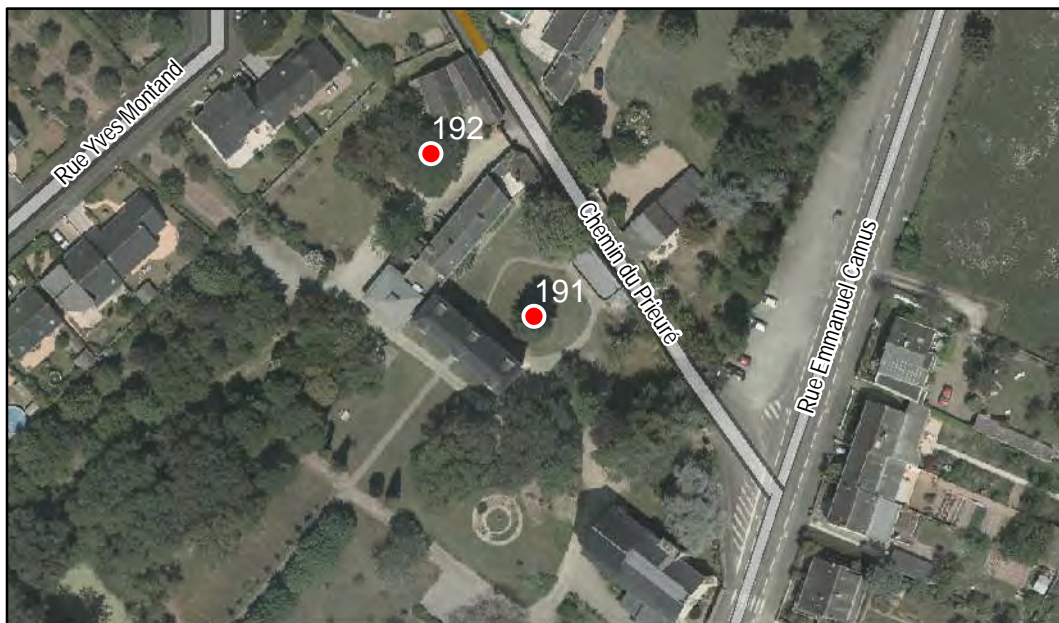

Espèce : Sapin d'Andalousie

Composition : Arbre seul

Localisation : Espace privé

Quartier
Justices - Madeleine - Saint-Léonard