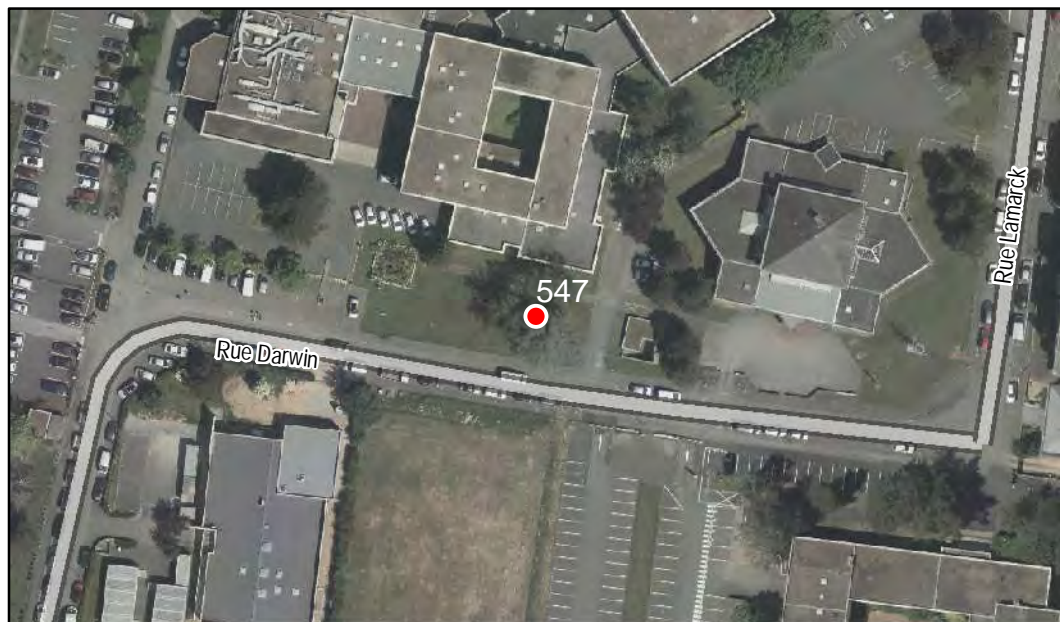

Espèce : Cèdre

Composition : Arbre seul

Localisation : Espace privé

Quartier
Belle-Beille