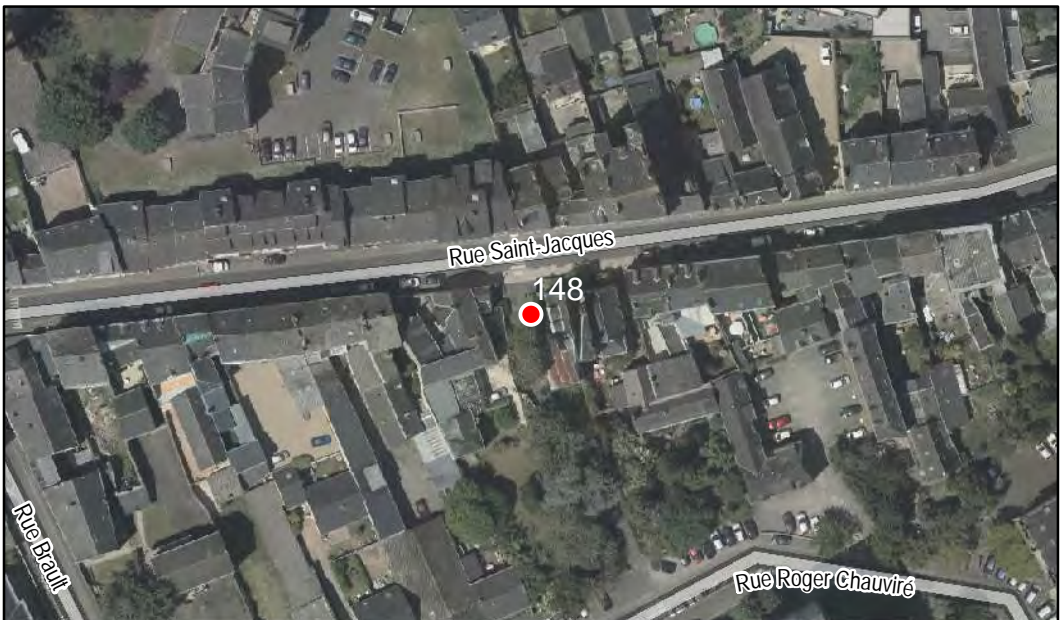

Quartier
Doutre - Saint-Jacques - Nazareth

FICHE DE RELEVÉ

Arbre n° 148

Révision Générale n°1 - Arrêt de projet - 13/01/2020

Espèce : Magnolia

Composition : Arbre seul

Localisation : Espace public

Quartier
Doutre - Saint-Jacques - Nazareth