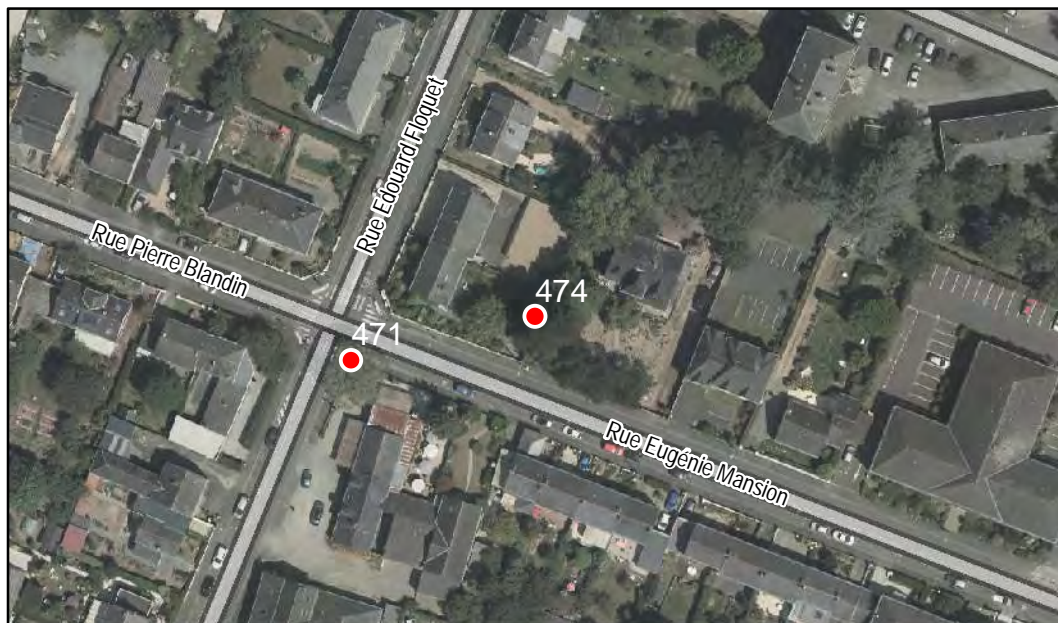

Localisation : Espace public

Quartier
Belle-Beille

PLAN LOCAL
D'URBANISME
INTERCOMMUNAL

FICHE DE RELEVÉ

Arbre n° 473

Révision Générale n°1 - Arrêt de projet - 13/01/2020

Espèce : Chêne

Composition : Arbre seul

Localisation : Espace privé

Quartier
Belle-Beille

FICHE DE RELEVÉ

Arbre n° 474

Révision Générale n°1 - Arrêt de projet - 13/01/2020

Espèce : Pin

Composition : Arbre seul

Localisation : Espace privé

Quartier
Belle-Beille

PLAN LOCAL
D'URBANISME
INTERCOMMUNAL

FICHE DE RELEVÉ

Arbre n° 477

Révision Générale n°1 - Arrêt de projet - 13/01/2020

Espèce : Cèdre

Composition : Groupement d'arbres

Localisation : Espace public