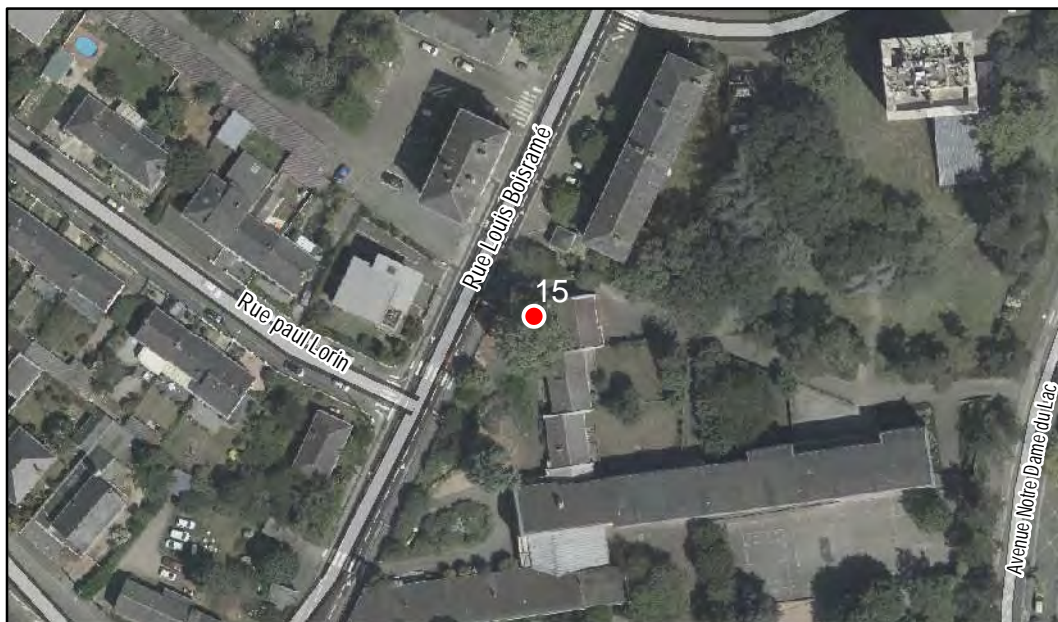

Arbre n° 15

Révision Générale n°1 - Arrêt de projet - 13/01/2020

Espèce : Tulipier

Composition : Arbre seul

Localisation : Espace privé

Quartier
Belle-Beille

PLAN LOCAL
D'URBANISME
INTERCOMMUNAL

FICHE DE RELEVÉ

Arbre n° 86

Révision Générale n°1 - Arrêt de projet - 13/01/2020

Espèce : Platane

Composition : Arbre seul

Localisation : Espace public

Quartier
Belle-Beille

PLAN LOCAL
D'URBANISME
INTERCOMMUNAL

FICHE DE RELEVÉ