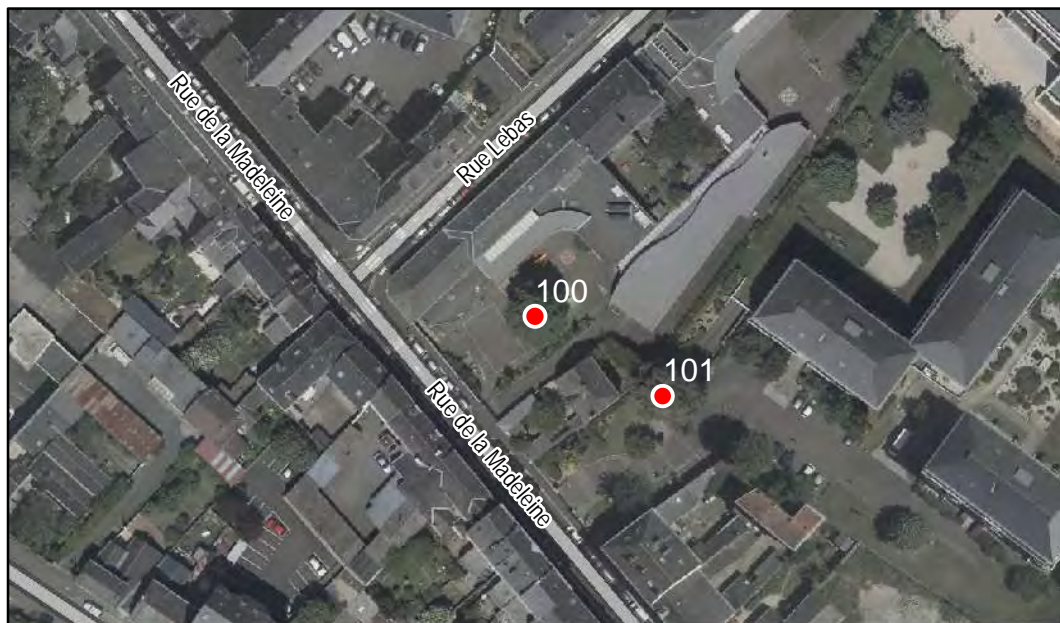

Quartier
Justices - Madeleine - Saint-Léonard

FICHE DE RELEVÉ

Arbre n° 100

Révision Générale n°1 - Arrêt de projet - 13/01/2020

Espèce : Tilleul

Composition : Arbre seul

Localisation : Espace public

Quartier
Justices - Madeleine - Saint-Léonard