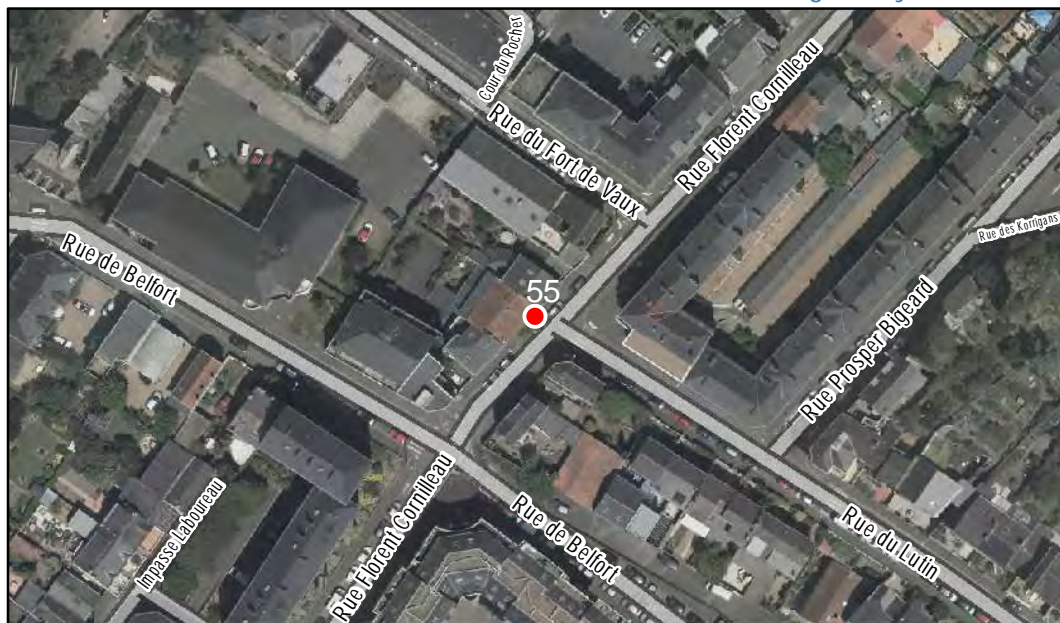

Espèce : Glycine

Composition : Arbre seul

Localisation : Espace public

Quartier
Saint-Serge - Ney - Chalouère