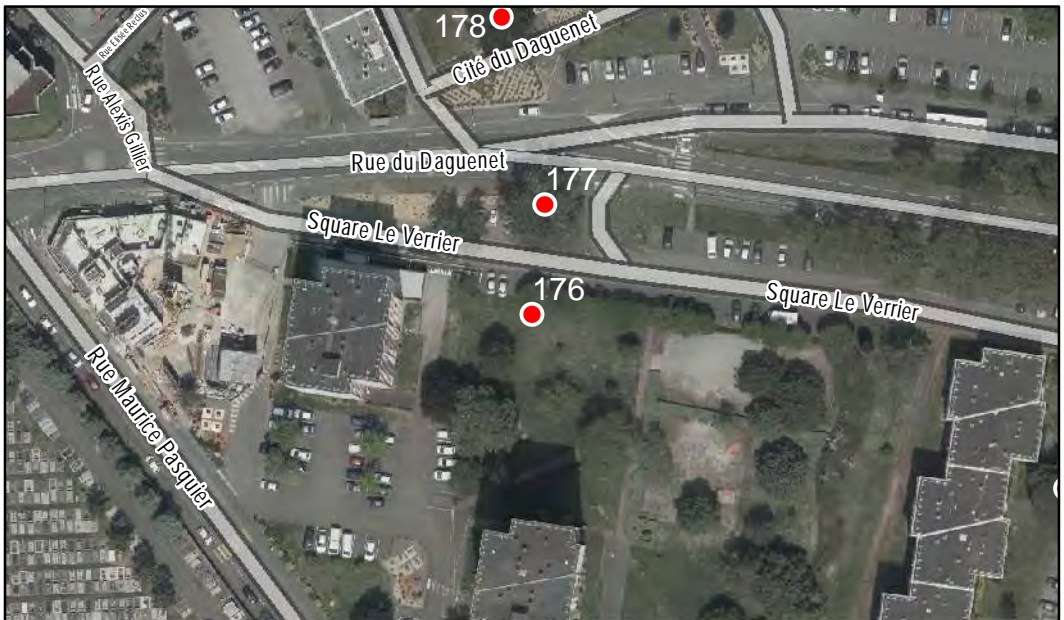

Arbre n° 176

Révision Générale n°1 - Arrêt de projet - 13/01/2020

Espèce : Tilleul

Composition : Arbre seul

Localisation : Espace public

Quartier
Deux-Croix - Banchais

FICHE DE RELEVÉ

Arbre n° 177