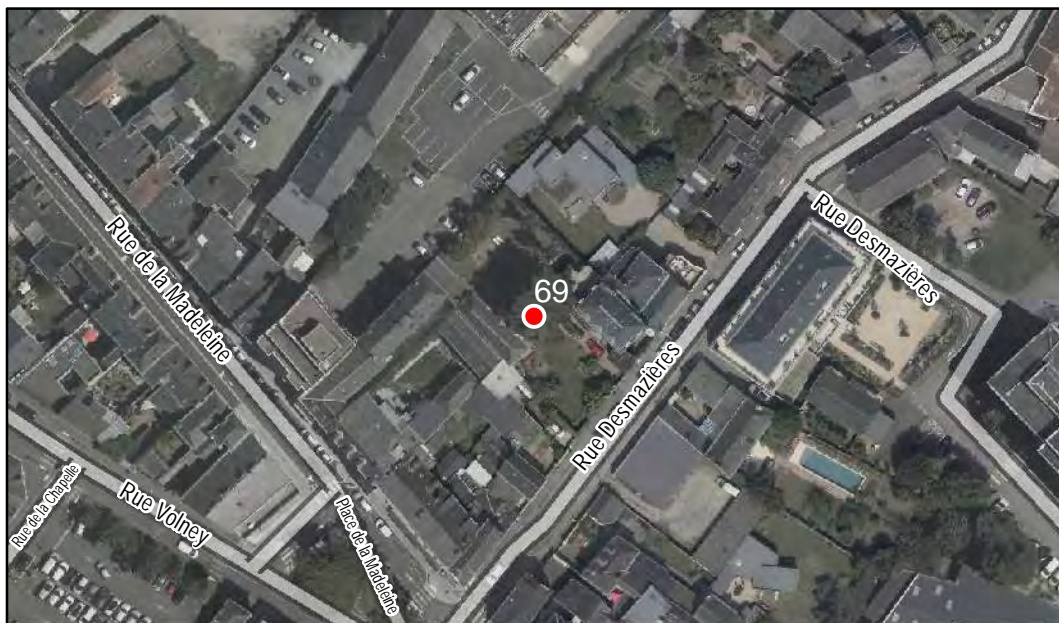

Espèce : Cèdre

Composition : Arbre seul

Localisation : Espace privé

Quartier
Justices - Madeleine - Saint-Léonard