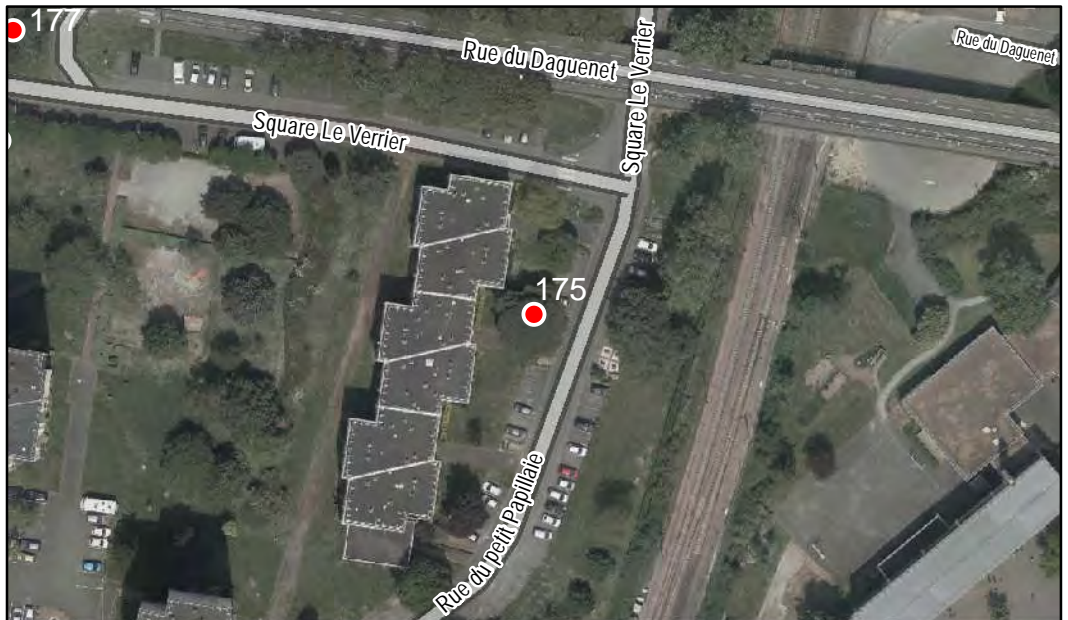

Espèce : Pin parasol

Composition : Arbre seul

Localisation : Espace privé

Quartier
Deux-Croix - Banchais