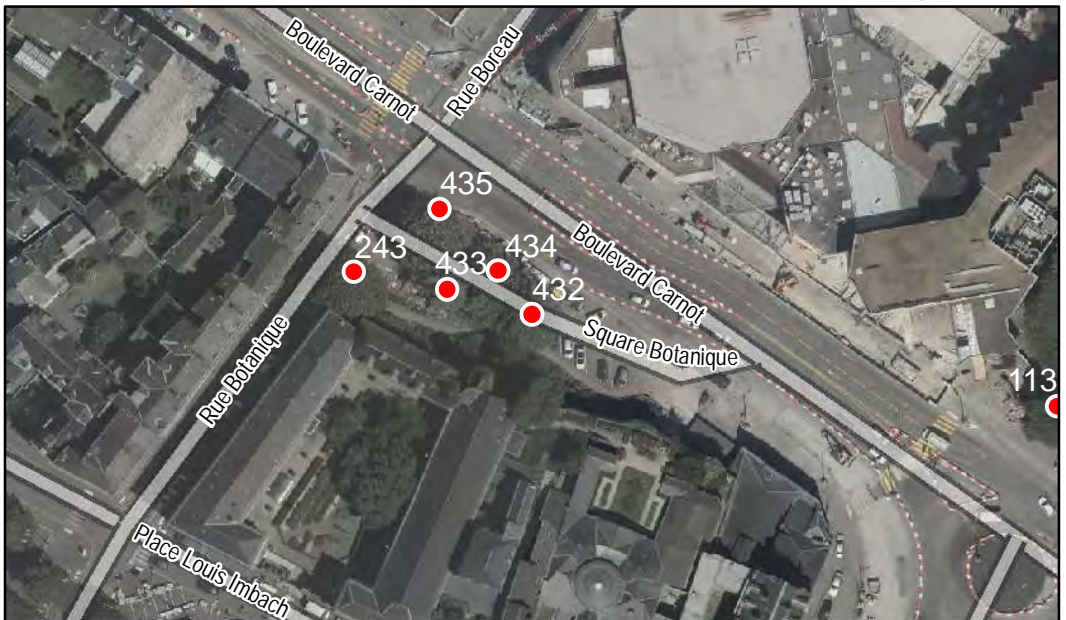

Espèce : Tilleul

Composition : Arbre seul

Localisation : Espace public

Quartier
Centre Ville - La Fayette - Eblé