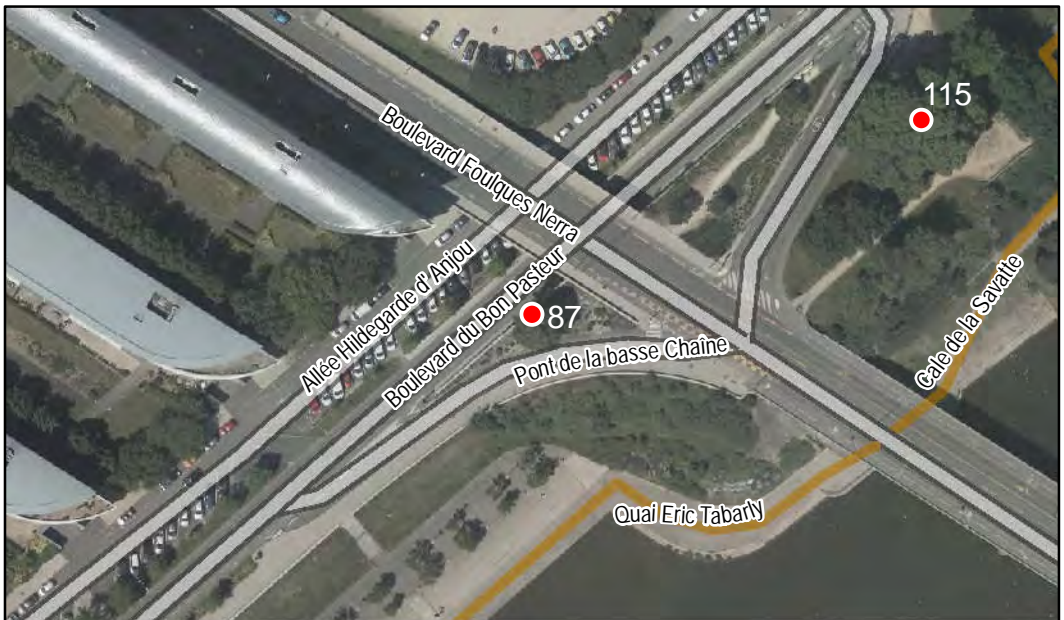

Arbre n° 87

Révision Générale n°1 - Arrêt de projet - 13/01/2020

Espèce : Tilleul

Composition : Arbre seul

Localisation : Espace public

Quartier
Doutre - Saint-Jacques - Nazareth

FICHE DE RELEVÉ

Arbre n° 115