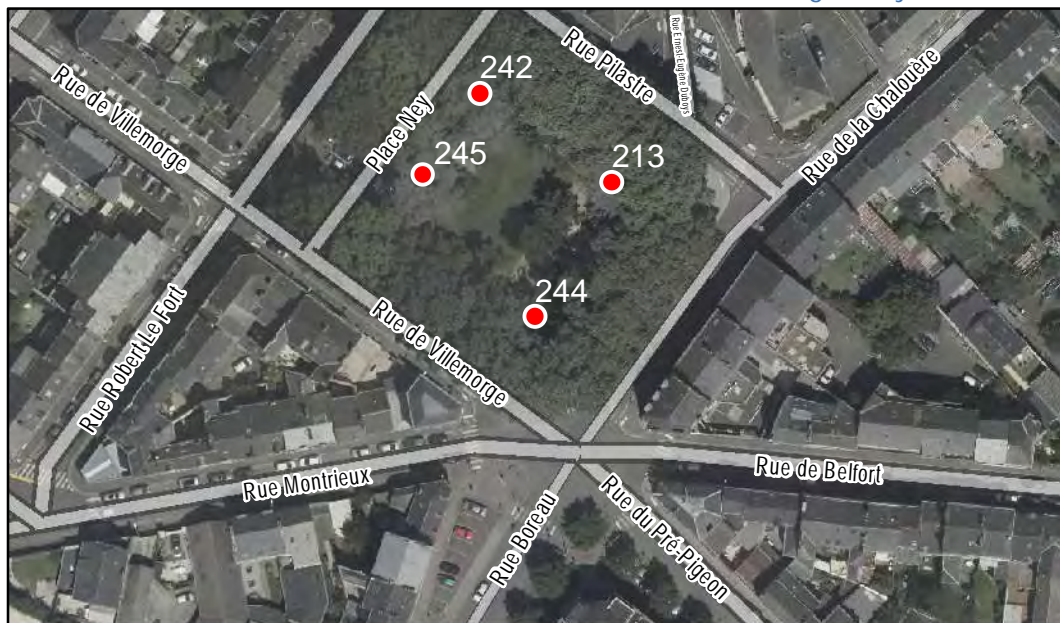

FICHE DE RELEVÉ

Arbre n° 244

Révision Générale n°1 - Arrêt de projet - 13/01/2020

Espèce : Cèdre

Composition : Arbre seul

Localisation : Espace public

Quartier
Saint-Serge - Ney - Chalouère

PLAN LOCAL
D'URBANISME
INTERCOMMUNAL