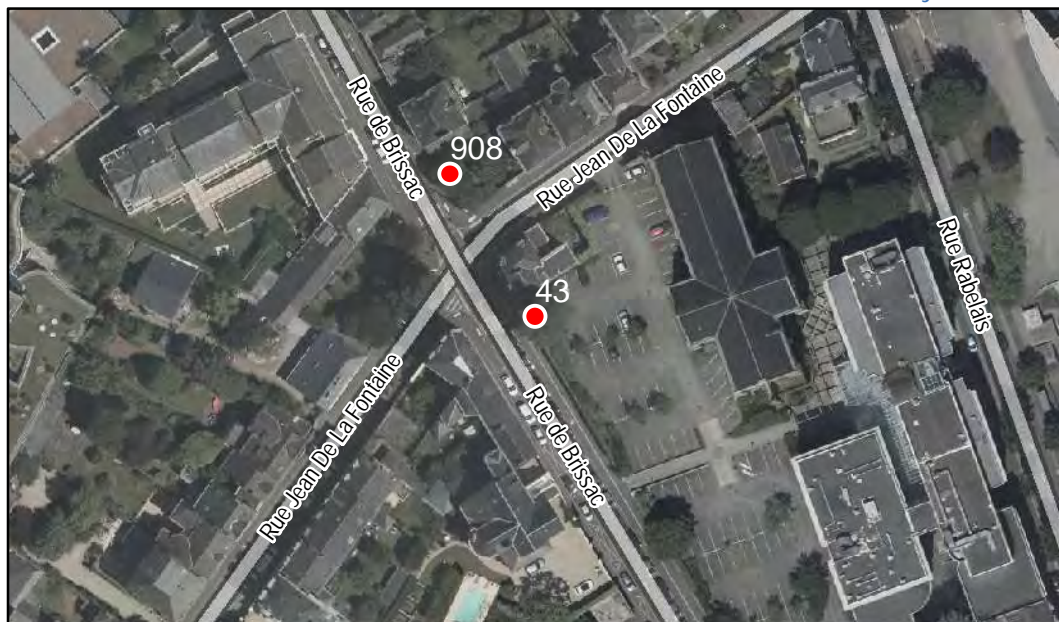

Espèce : Pin

Composition : Arbre seul

Localisation : Espace public

Quartier
Centre Ville - La Fayette - Eblé