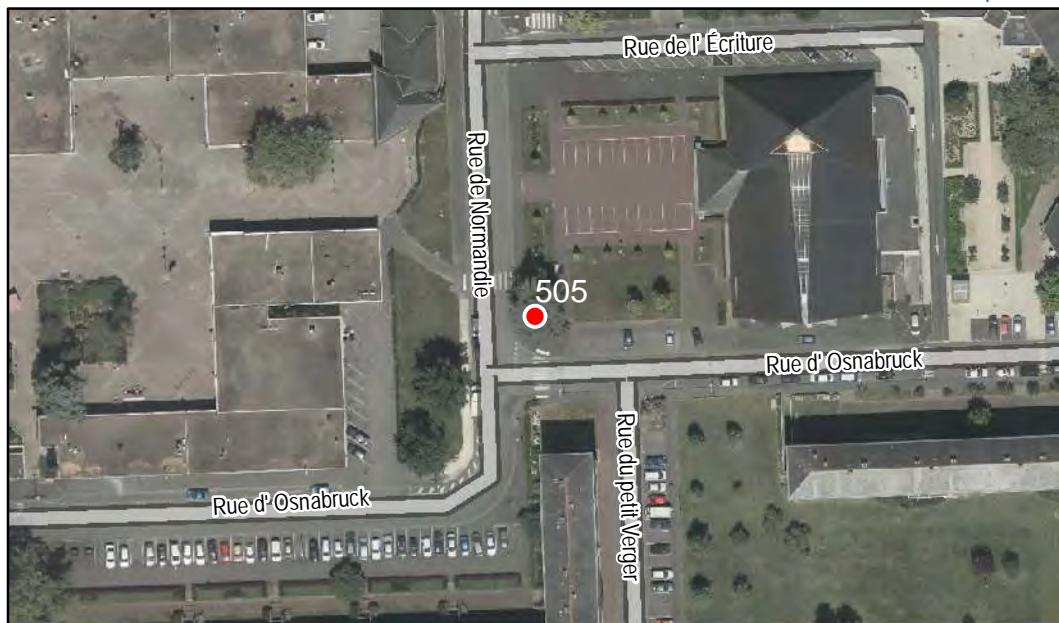

Quartier
Monplaisir