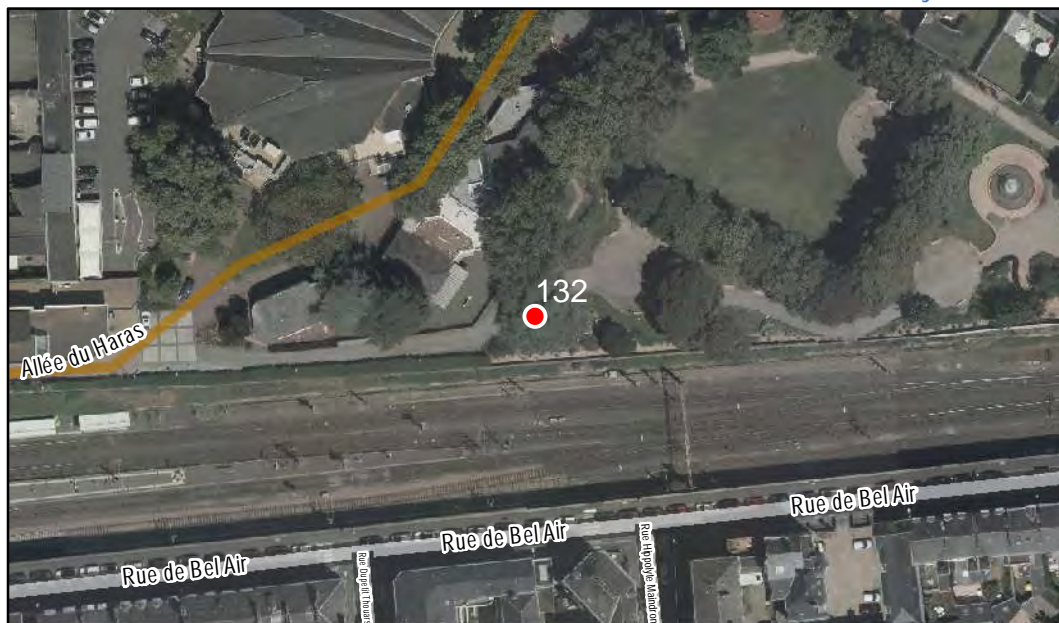

Révision Générale n°1 - Arrêt de projet - 13/01/2020

Espèce : Magnolia

Composition : Arbre seul

Localisation : Espace public

Quartier
Centre Ville - La Fayette - Eblé

PLAN LOCAL
D'URBANISME
INTERCOMMUNAL

FICHE DE RELEVÉ

Arbre n° 132

Révision Générale n°1 - Arrêt de projet - 13/01/2020

Espèce : Cèdre

Composition : Arbre seul

Localisation : Espace public

Quartier
Centre Ville - La Fayette - Eblé

FICHE DE RELEVÉ

Arbre n° 308

Révision Générale n°1 - Arrêt de projet - 13/01/2020

Espèce : Magnolia

Composition : Arbre seul

Localisation : Espace public

Quartier
Centre Ville - La Fayette - Eblé

FICHE DE RELEVÉ

Arbre n° 336

Révision Générale n°1 - Arrêt de projet - 13/01/2020