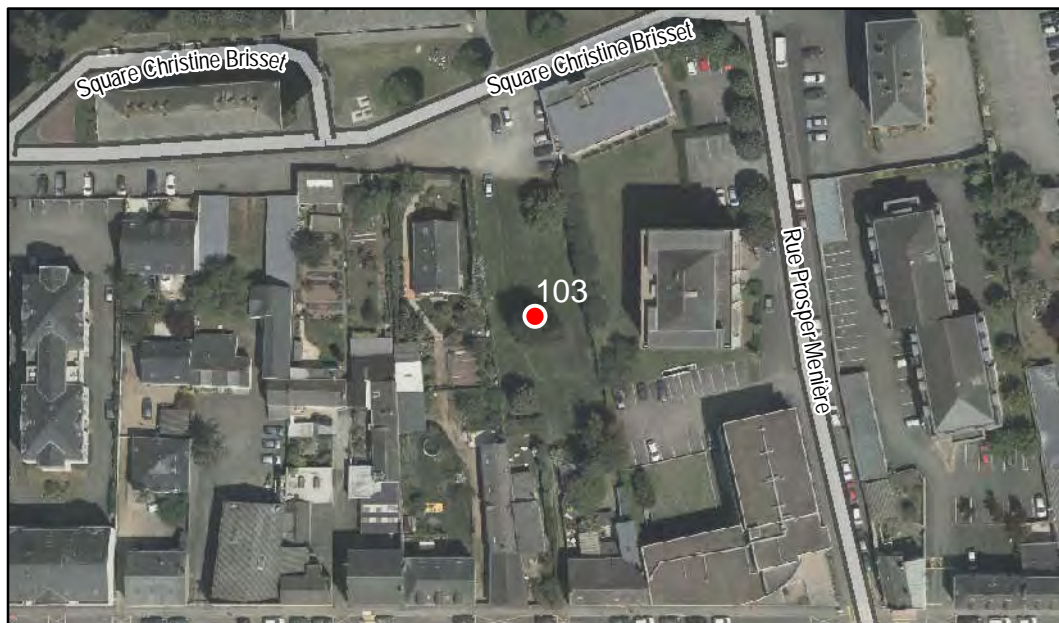

Arbre n° 86

Révision Générale n°1 - Arrêt de projet - 13/01/2020

Espèce : Platane

Composition : Arbre seul

Localisation : Espace public

Quartier
Belle-Beille

PLAN LOCAL
D'URBANISME
INTERCOMMUNAL

FICHE DE RELEVÉ

Arbre n° 103

Révision Générale n°1 - Arrêt de projet - 13/01/2020

Espèce : Laurier noble

Composition : Arbre seul

Localisation : Espace public

Quartier
Belle-Beille

PLAN LOCAL
D'URBANISME
INTERCOMMUNAL

FICHE DE RELEVÉ

Arbre n° 104

Révision Générale n°1 - Arrêt de projet - 13/01/2020

Espèce : Érable du Japon

Composition : Arbre seul

Localisation : Espace public

Quartier
Belle-Beille

PLAN LOCAL
D'URBANISME
INTERCOMMUNAL

FICHE DE RELEVÉ