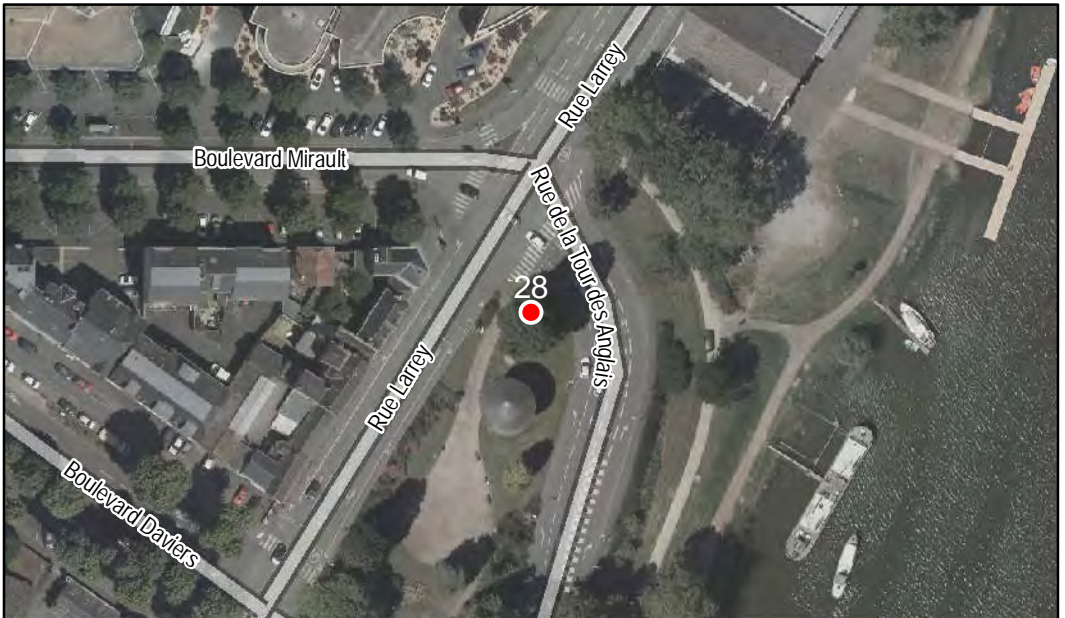

Arbre n° 28

Révision Générale n°1 - Arrêt de projet - 13/01/2020

Espèce : Peuplier

Composition : Arbre seul

Localisation : Espace public

Quartier
Hauts de Saint-Aubin

FICHE DE RELEVÉ

Arbre n° 29