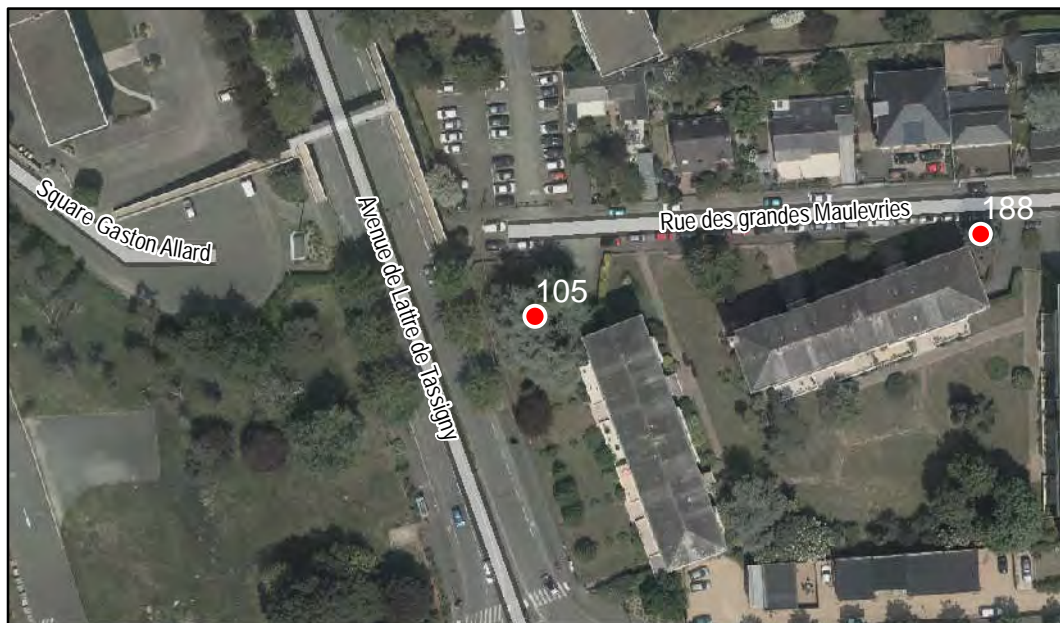

Arbre n° 105

Révision Générale n°1 - Arrêt de projet - 13/01/2020

Espèce : Cèdre

Composition : Groupement d'arbres

Localisation : Espace privé

Quartier
Justices - Madeleine - Saint-Léonard

FICHE DE RELEVÉ

Arbre n° 110