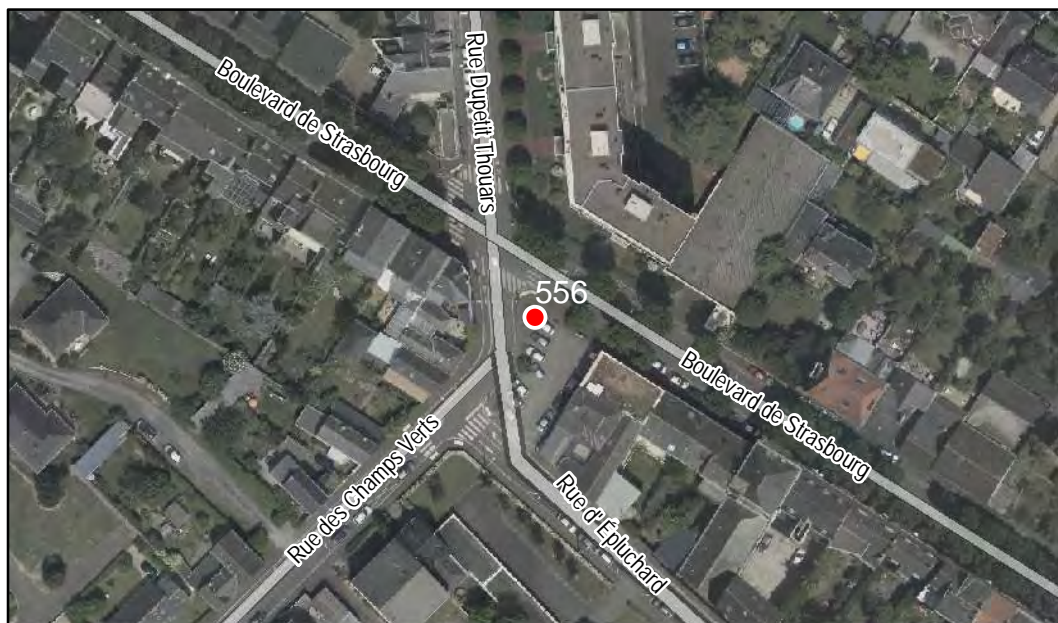

Arbre n° 556

Révision Générale n°1 - Arrêt de projet - 13/01/2020

Espèce : Paulownia

Composition : Arbre seul

Localisation : Espace public

Quartier
La Roseraie

FICHE DE RELEVÉ

Arbre n° 18