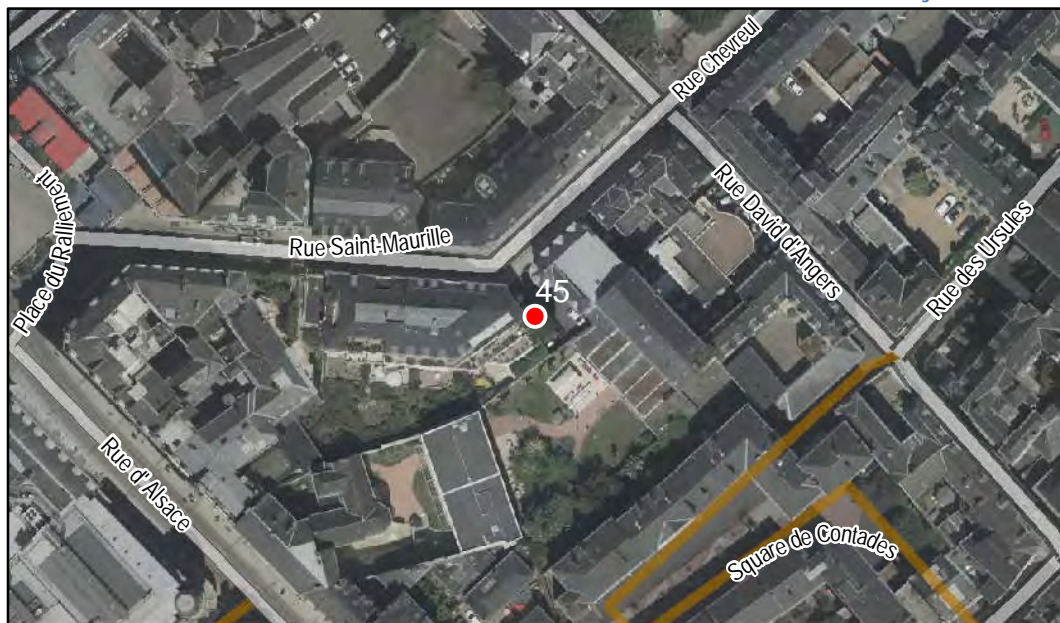

Espèce : If

Composition : Arbre seul

Localisation : Espace privé

Quartier
Centre Ville - La Fayette - Eblé