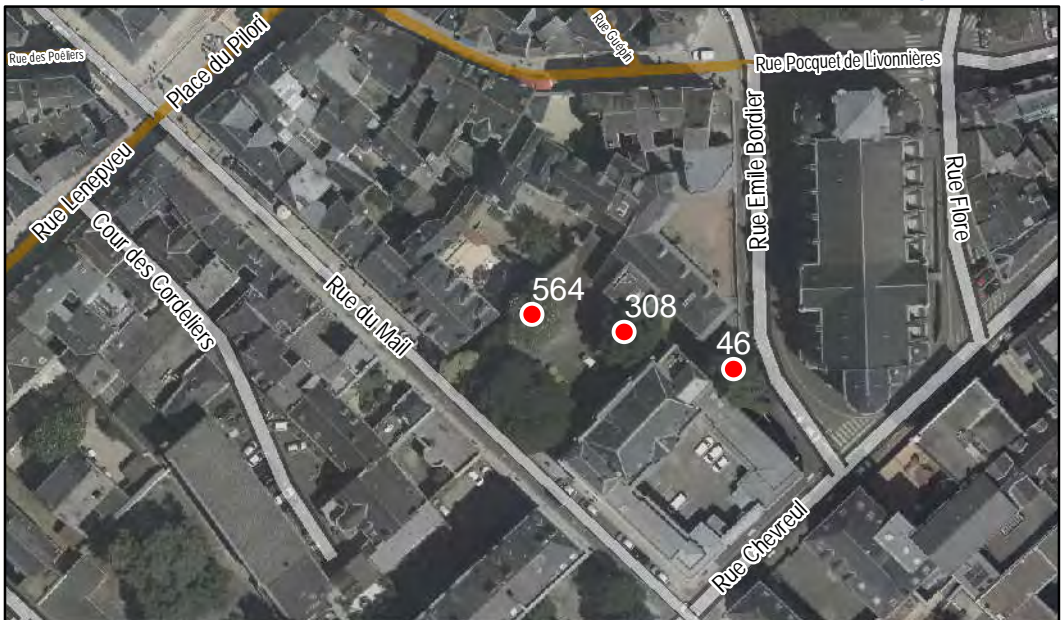

Quartier
Centre Ville - La Fayette - Eblé

FICHE DE RELEVÉ

Arbre n° 564

Révision Générale n°1 - Arrêt de projet - 13/01/2020

Espèce : Magnolia

Composition : Arbre seul

Localisation : Espace public

Quartier
Centre Ville - La Fayette - Eblé