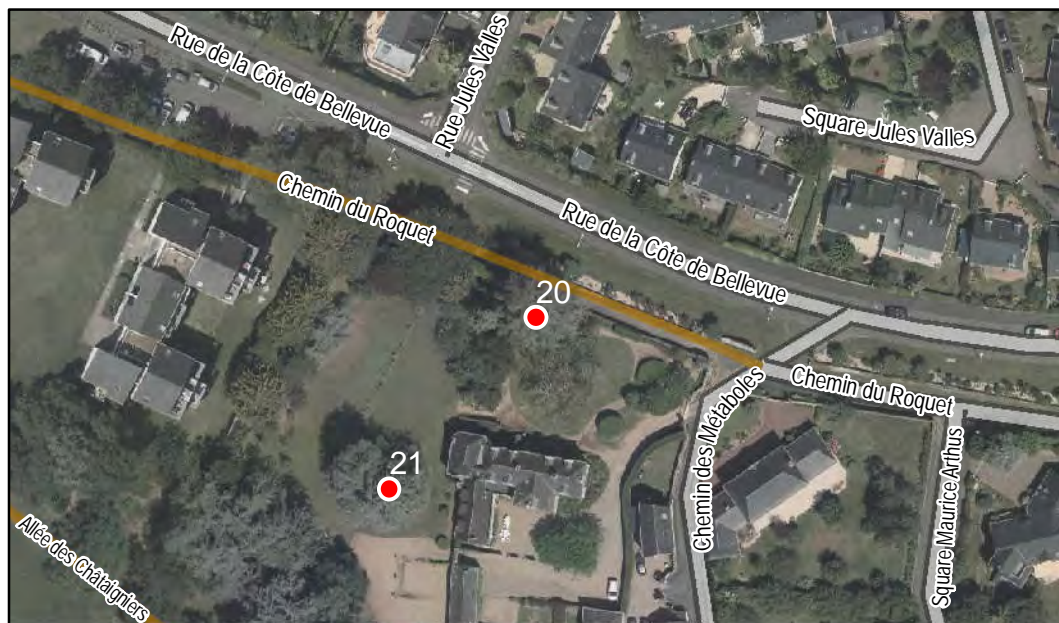

Espèce : Cèdre

Composition : Arbre seul

Localisation : Espace privé

Quartier
Lac de Maine