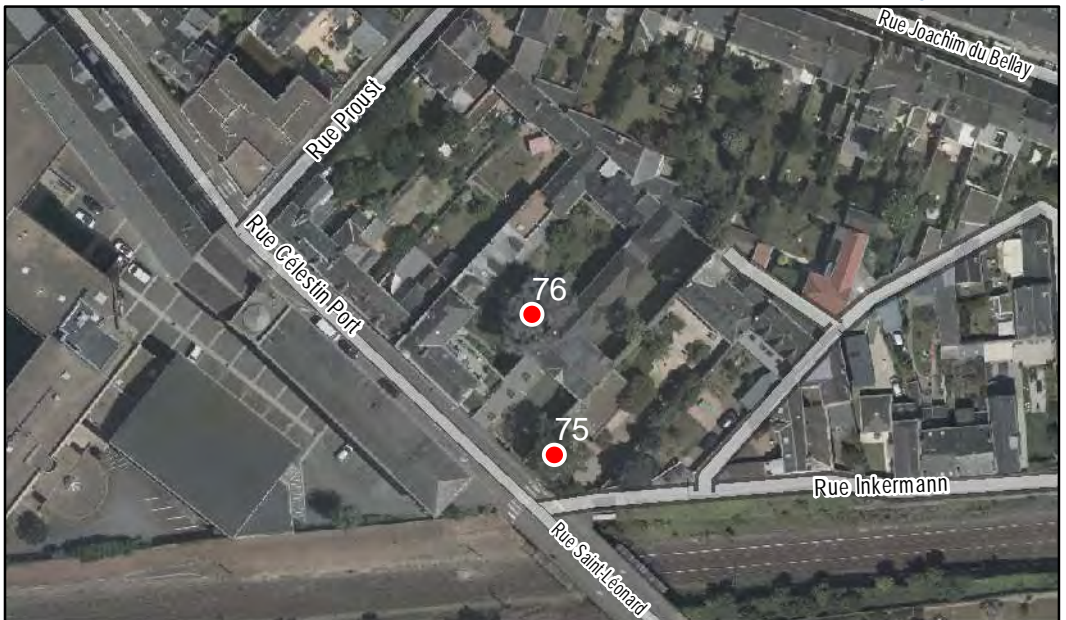

Composition : Groupement d'arbres

Localisation : Espace privé

Quartier
Centre Ville - La Fayette - Eblé

FICHE DE RELEVÉ

Arbre n° 75

Révision Générale n°1 - Arrêt de projet - 13/01/2020

Espèce : Érable

Composition : Arbre seul

Localisation : Espace privé

Quartier
Centre Ville - La Fayette - Eblé

FICHE DE RELEVÉ

Arbre n° 76

Révision Générale n°1 - Arrêt de projet - 13/01/2020

Espèce : Cèdre

Composition : Arbre seul

Localisation : Espace privé

Quartier
Centre Ville - La Fayette - Eblé

FICHE DE RELEVÉ

Arbre n° 78

Révision Générale n°1 - Arrêt de projet - 13/01/2020

Espèce : Cèdre

Composition : Arbre seul

Localisation : Espace privé

Quartier
Centre Ville - La Fayette - Eblé