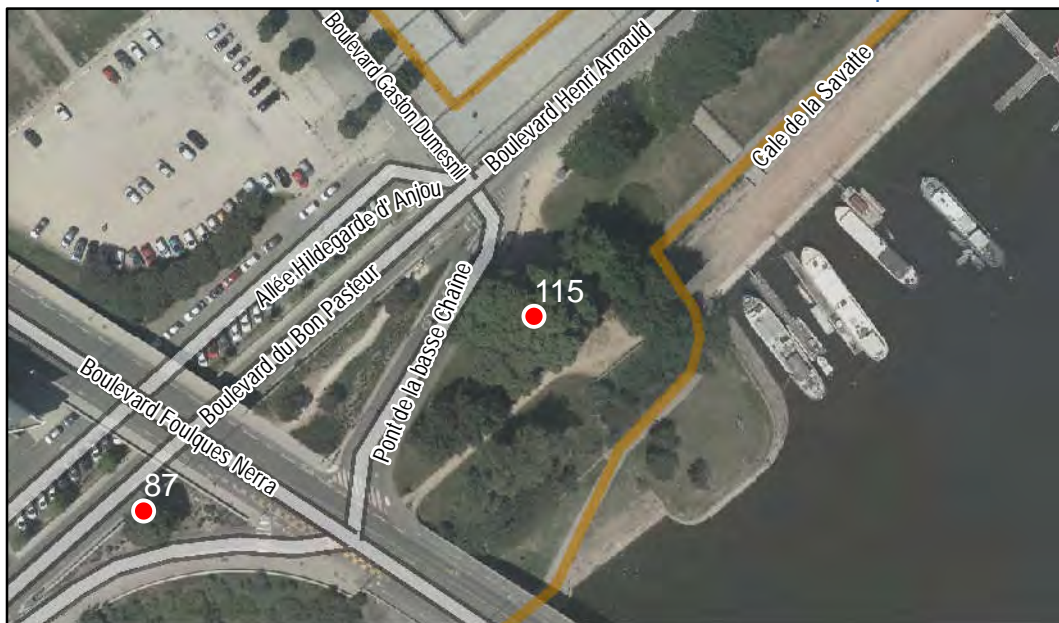

Espèce : Tilleul

Composition : Groupement d'arbres

Localisation : Espace public

Quartier
Doutre - Saint-Jacques - Nazareth