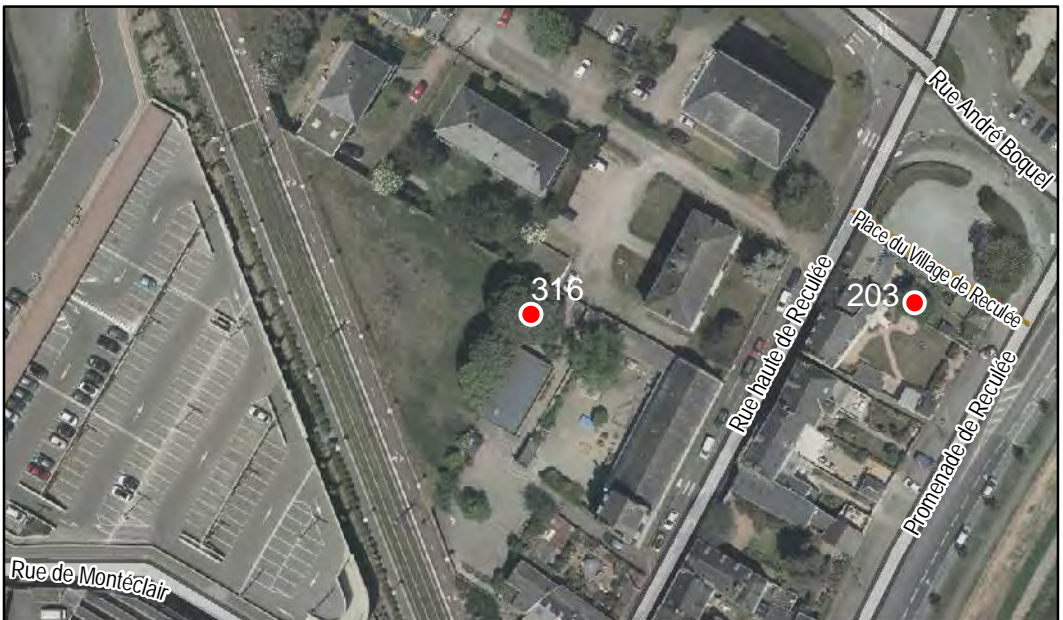

Espèce : Tilleul

Composition : Arbre seul

Localisation : Espace public

Quartier
Hauts de Saint-Aubin