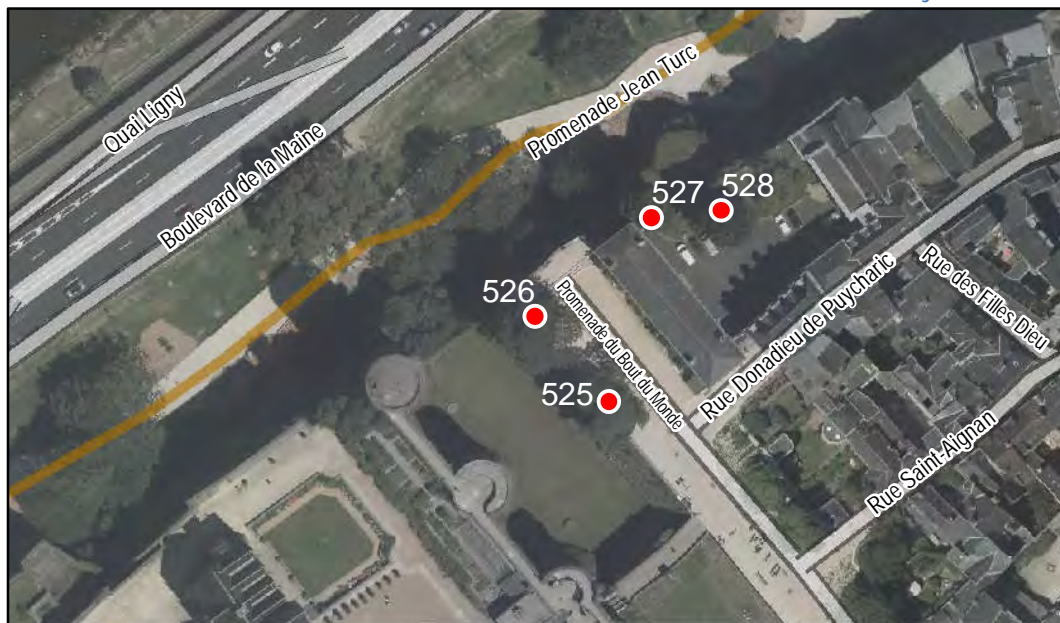

Espèce : Érable

Composition : Arbre seul

Localisation : Espace public

Quartier
Centre Ville - La Fayette - Eblé