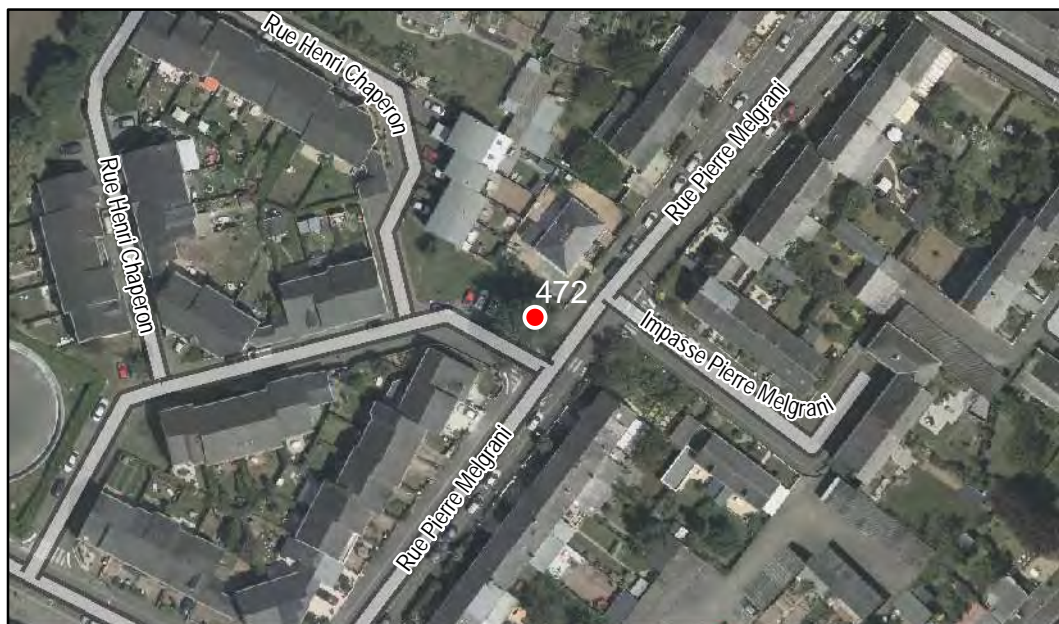

Localisation : Espace privé

Quartier
Belle-Beille

PLAN LOCAL
D'URBANISME
INTERCOMMUNAL

FICHE DE RELEVÉ

Arbre n° 472

Révision Générale n°1 - Arrêt de projet - 13/01/2020

Espèce : Peuplier

Composition : Arbre seul

Localisation : Espace public

Quartier
Belle-Beille

PLAN LOCAL
D'URBANISME
INTERCOMMUNAL

FICHE DE RELEVÉ

Arbre n° 473

Révision Générale n°1 - Arrêt de projet - 13/01/2020

Espèce : Chêne

Composition : Arbre seul