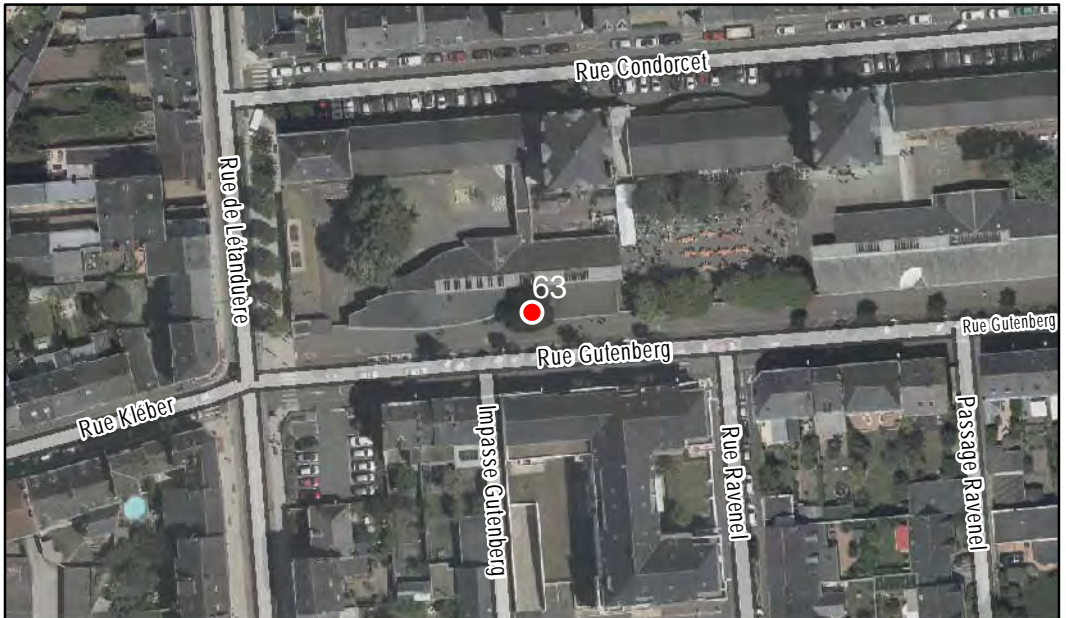

Arbre n° 63

Révision Générale n°1 - Arrêt de projet - 13/01/2020

Espèce : Filaire

Composition : Arbre seul

Localisation : Espace public

Quartier
Centre Ville - La Fayette - Eblé

FICHE DE RELEVÉ

Arbre n° 71