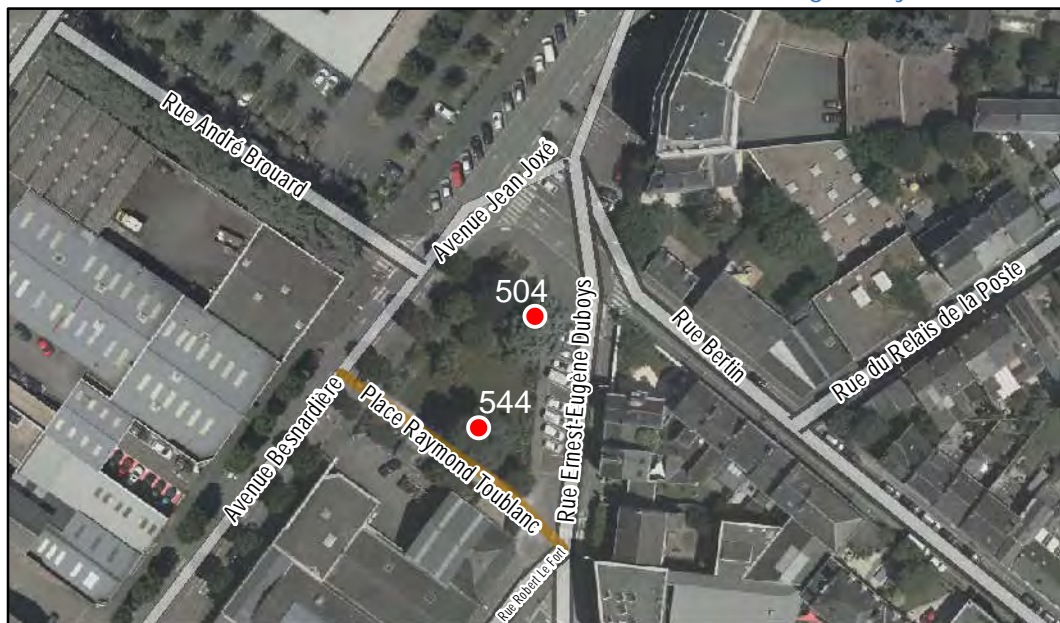

Arbre n° 504

Révision Générale n°1 - Arrêt de projet - 13/01/2020

Espèce : Cèdre

Composition : Arbre seul

Localisation : Espace public

Quartier
Saint-Serge - Ney - Chalouère

FICHE DE RELEVÉ

Arbre n° 544