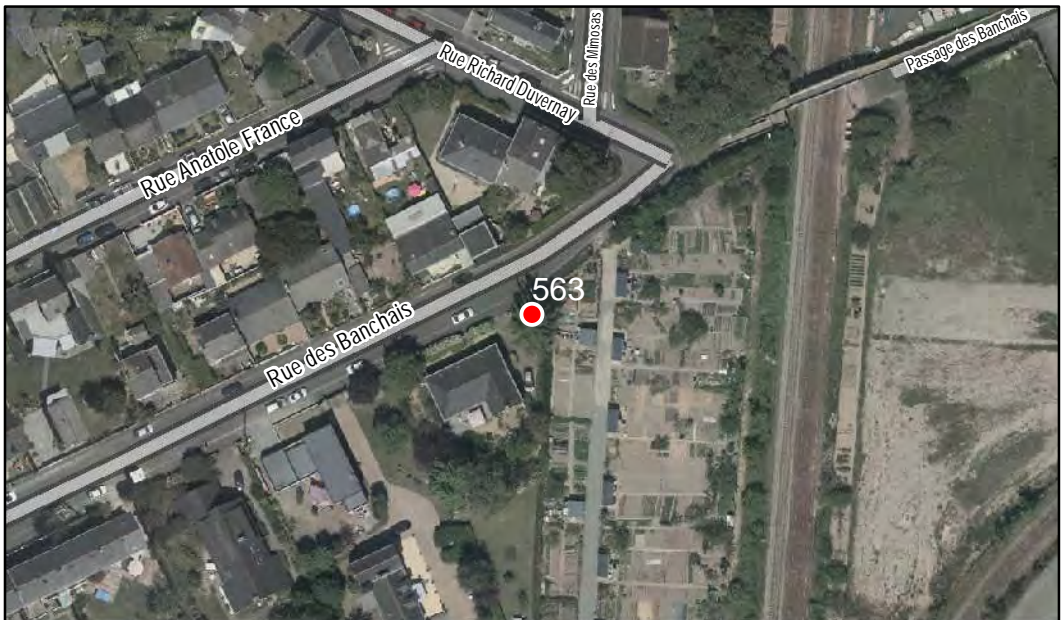

Quartier
Deux-Croix - Banchais

FICHE DE RELEVÉ

Arbre n° 563

Révision Générale n°1 - Arrêt de projet - 13/01/2020

Espèce : Cèdre

Composition : Arbre seul

Localisation : Espace privé

Quartier
Deux-Croix - Banchais