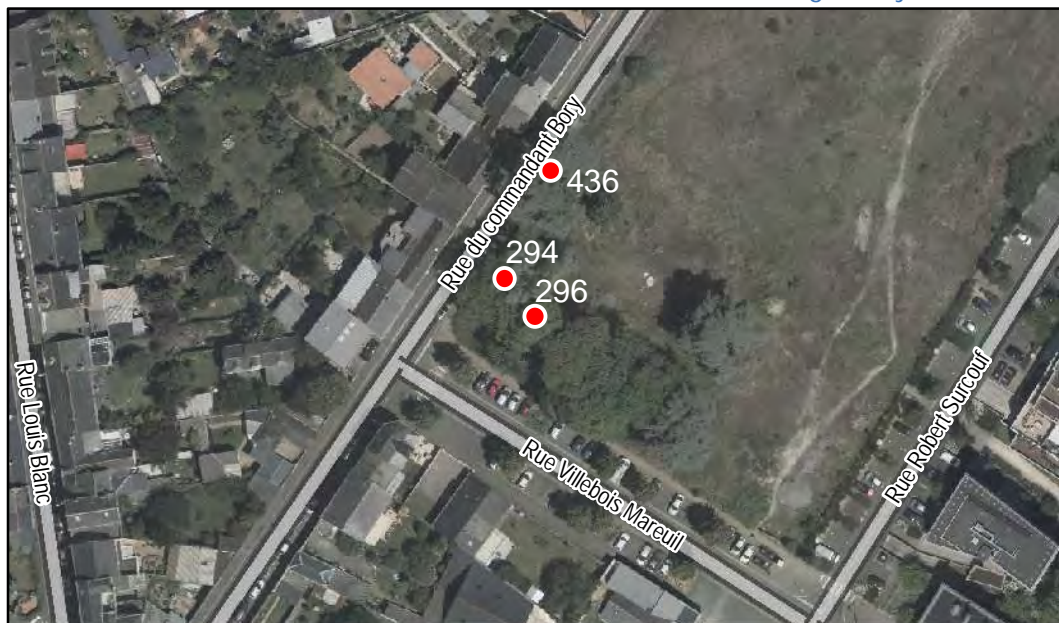

Espèce : Marronnier

Composition : Arbre seul

Localisation : Espace privé

Quartier
Saint-Serge - Ney - Chalouère