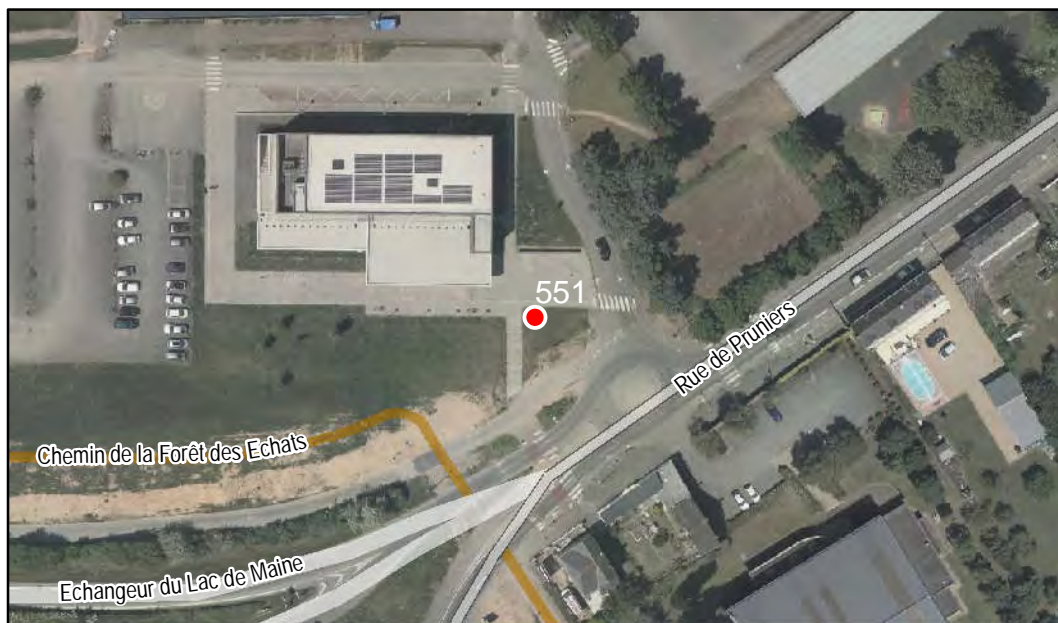

Localisation : Espace privé

Quartier
Belle-Beille

PLAN LOCAL
D'URBANISME
INTERCOMMUNAL

FICHE DE RELEVÉ

Arbre n° 551

Révision Générale n°1 - Arrêt de projet - 13/01/2020

Espèce : Platane

Composition : Arbre seul

Localisation : Espace public

Quartier
Belle-Beille

PLAN LOCAL
D'URBANISME
INTERCOMMUNAL

FICHE DE RELEVÉ

Arbre n° 552

Révision Générale n°1 - Arrêt de projet - 13/01/2020

Espèce : Ptérocaryer du Caucase

Composition : Arbre seul