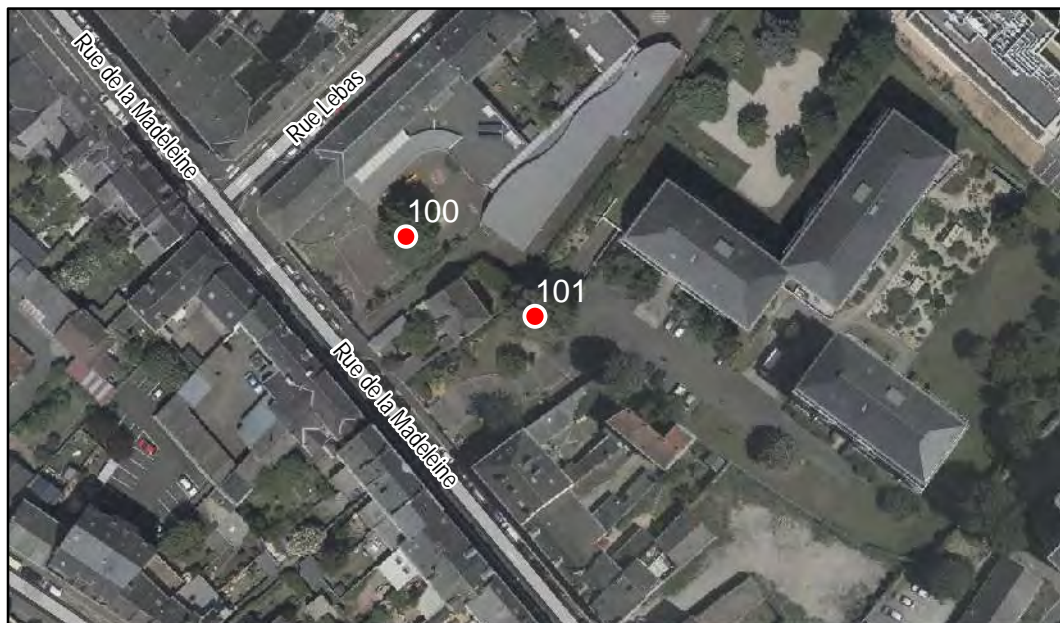

Espèce : Chêne vert

Composition : Arbre seul

Localisation : Espace privé

Quartier
Justices - Madeleine - Saint-Léonard