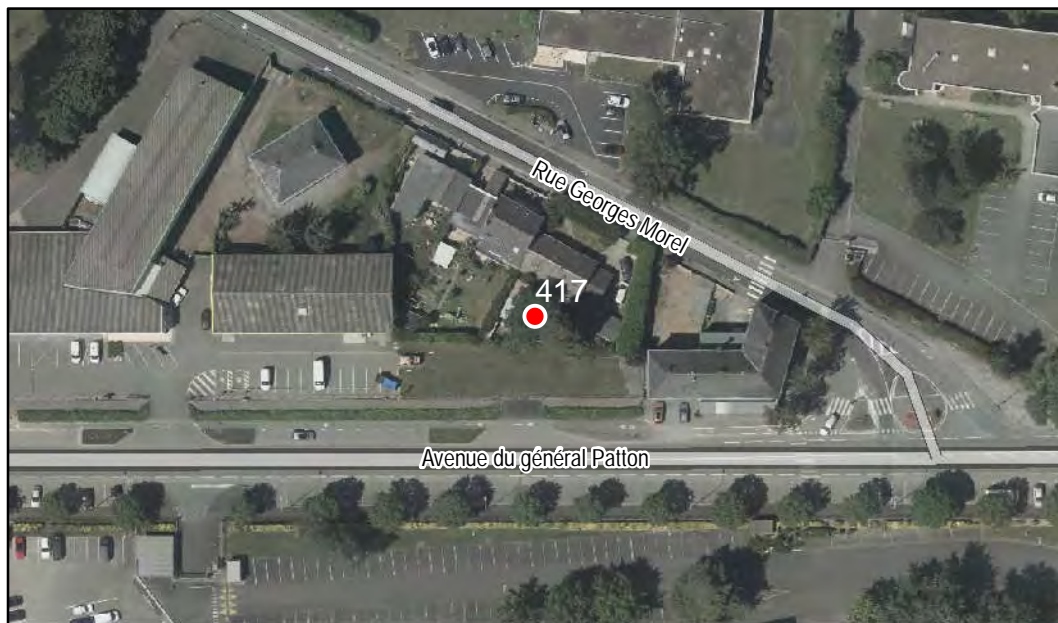

Quartier
Belle-Beille

PLAN LOCAL
D'URBANISME
INTERCOMMUNAL

FICHE DE RELEVÉ

Arbre n° 417

Révision Générale n°1 - Arrêt de projet - 13/01/2020

Espèce : Séquoia géant

Composition : Arbre seul

Localisation : Espace privé

Quartier
Belle-Beille

PLAN LOCAL
D'URBANISME
INTERCOMMUNAL

FICHE DE RELEVÉ

Arbre n° 419

Révision Générale n°1 - Arrêt de projet - 13/01/2020

Espèce : Chêne pédonculé

Composition : Groupement d'arbres

Localisation : Espace public