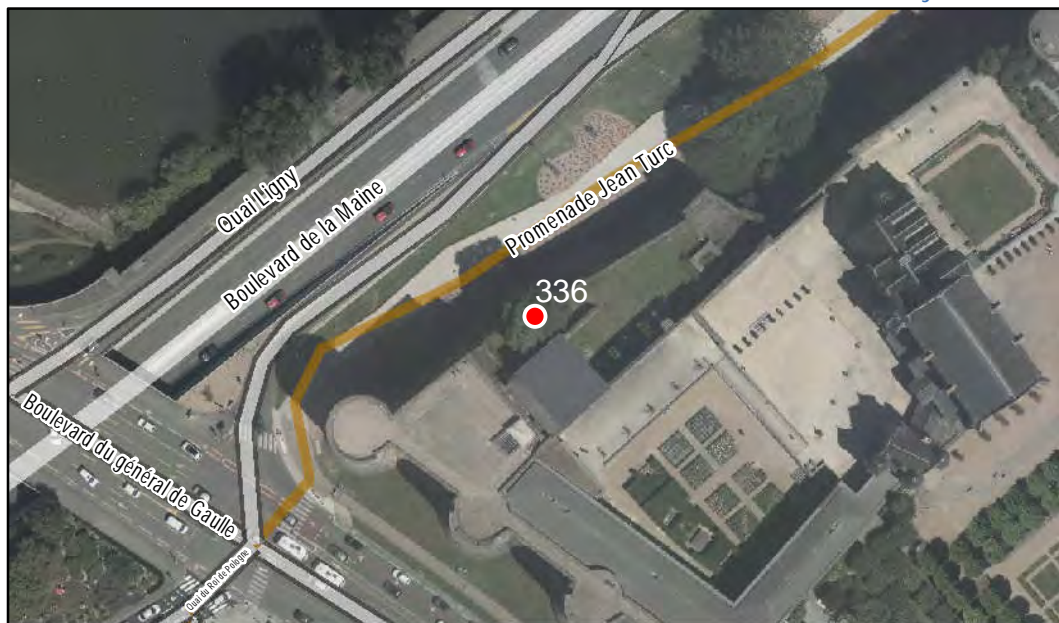

Espèce : Tilleul

Composition : Arbre seul

Localisation : Espace public

Quartier
Centre Ville - La Fayette - Eblé