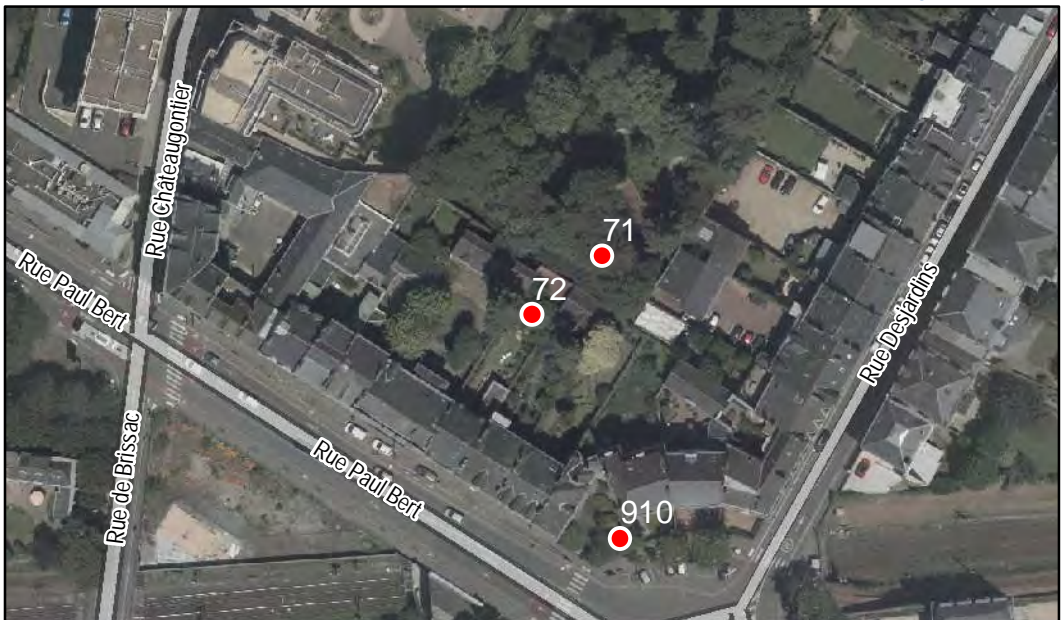

Espèce : Séquoia

Composition : Arbre seul

Localisation : Espace privé

Quartier
Centre Ville - La Fayette - Eblé