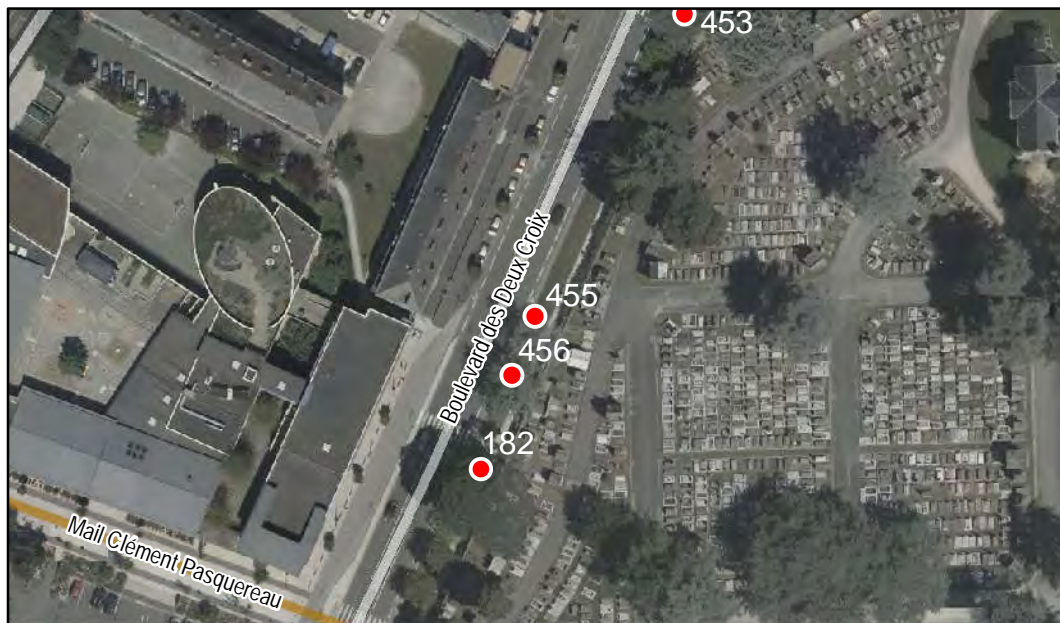

Espèce : Cèdre

Composition : Arbre seul

Localisation : Espace public

Quartier
Deux-Croix - Banchais