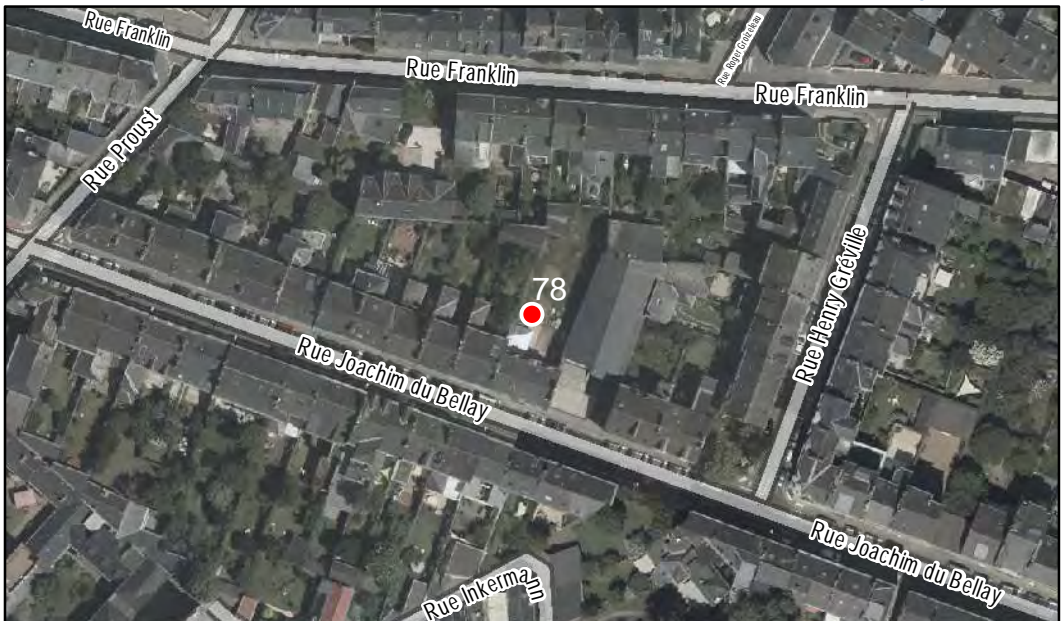

Quartier
Centre Ville - La Fayette - Eblé

FICHE DE RELEVÉ

Arbre n° 78

Révision Générale n°1 - Arrêt de projet - 13/01/2020

Espèce : Cèdre

Composition : Arbre seul

Localisation : Espace privé

Quartier
Centre Ville - La Fayette - Eblé