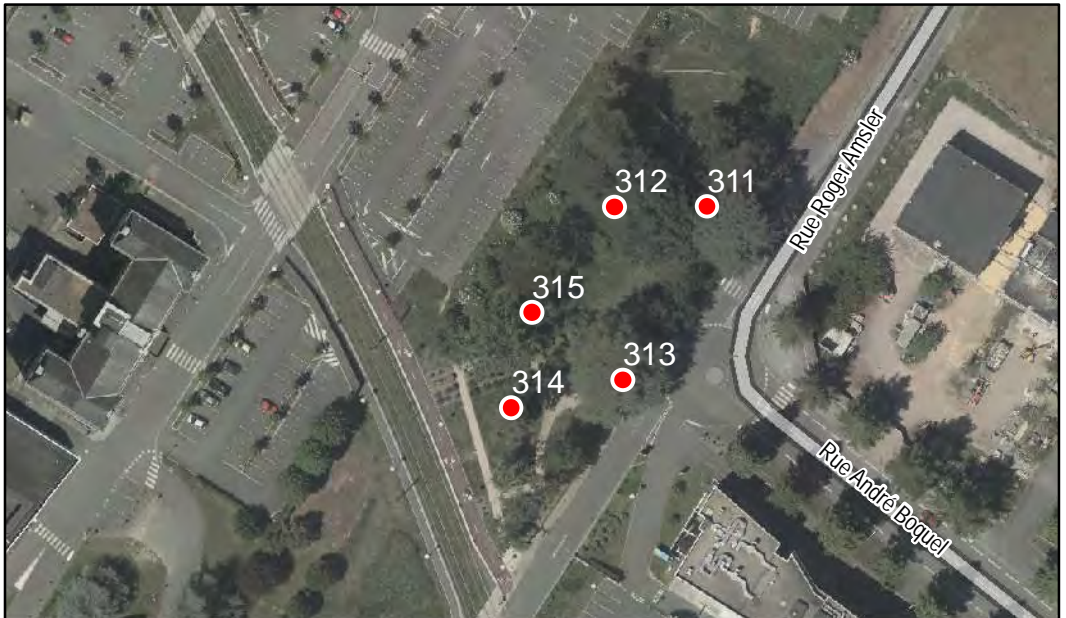

Espèce : Chêne

Composition : Arbre seul

Localisation : Espace privé

Quartier
Hauts de Saint-Aubin