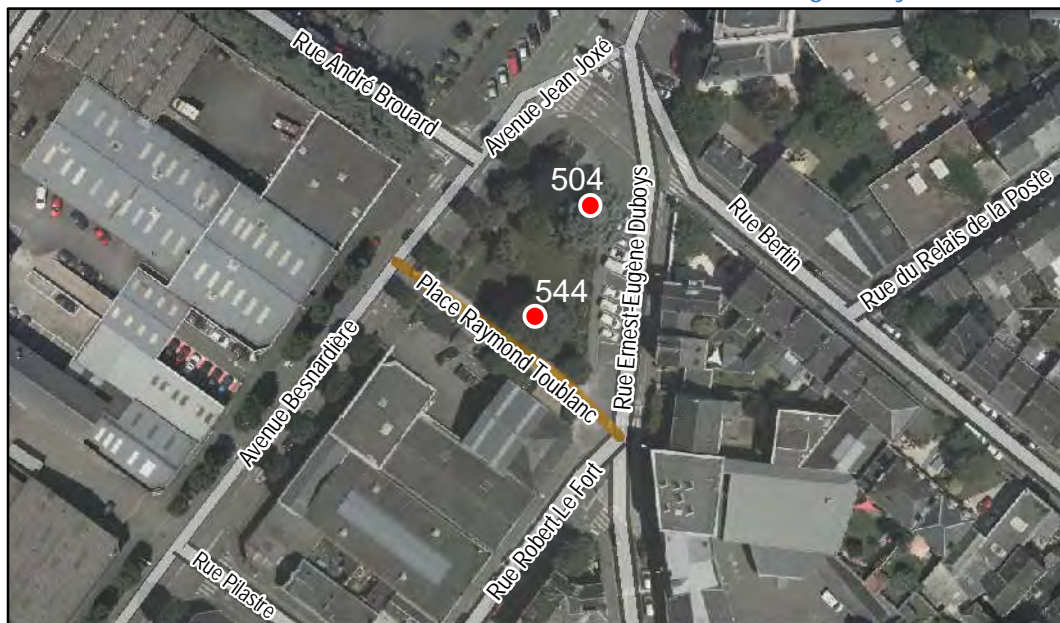

Espèce : Érable

Composition : Arbre seul

Localisation : Espace public

Quartier
Saint-Serge - Ney - Chalouère