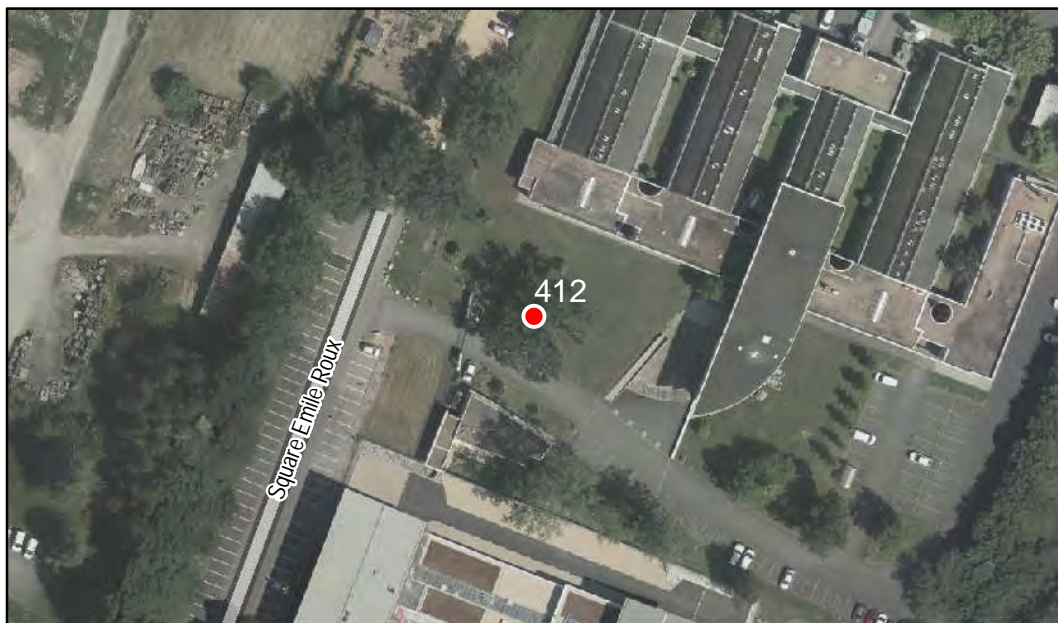

Composition : Arbre seul

Localisation : Espace privé

Quartier
Belle-Beille

FICHE DE RELEVÉ

Arbre n° 411

Révision Générale n°1 - Arrêt de projet - 13/01/2020

Espèce : Sapin géant

Composition : Arbre seul

Localisation : Espace privé

Quartier
Belle-Beille

FICHE DE RELEVÉ

Arbre n° 412

Révision Générale n°1 - Arrêt de projet - 13/01/2020

Espèce : Chêne pédonculé

Composition : Arbre seul

Localisation : Espace privé

Quartier
Belle-Beille

PLAN LOCAL
D'URBANISME
INTERCOMMUNAL

FICHE DE RELEVÉ

Arbre n° 417

Révision Générale n°1 - Arrêt de projet - 13/01/2020

Espèce : Séquoia géant

Composition : Arbre seul

Localisation : Espace privé