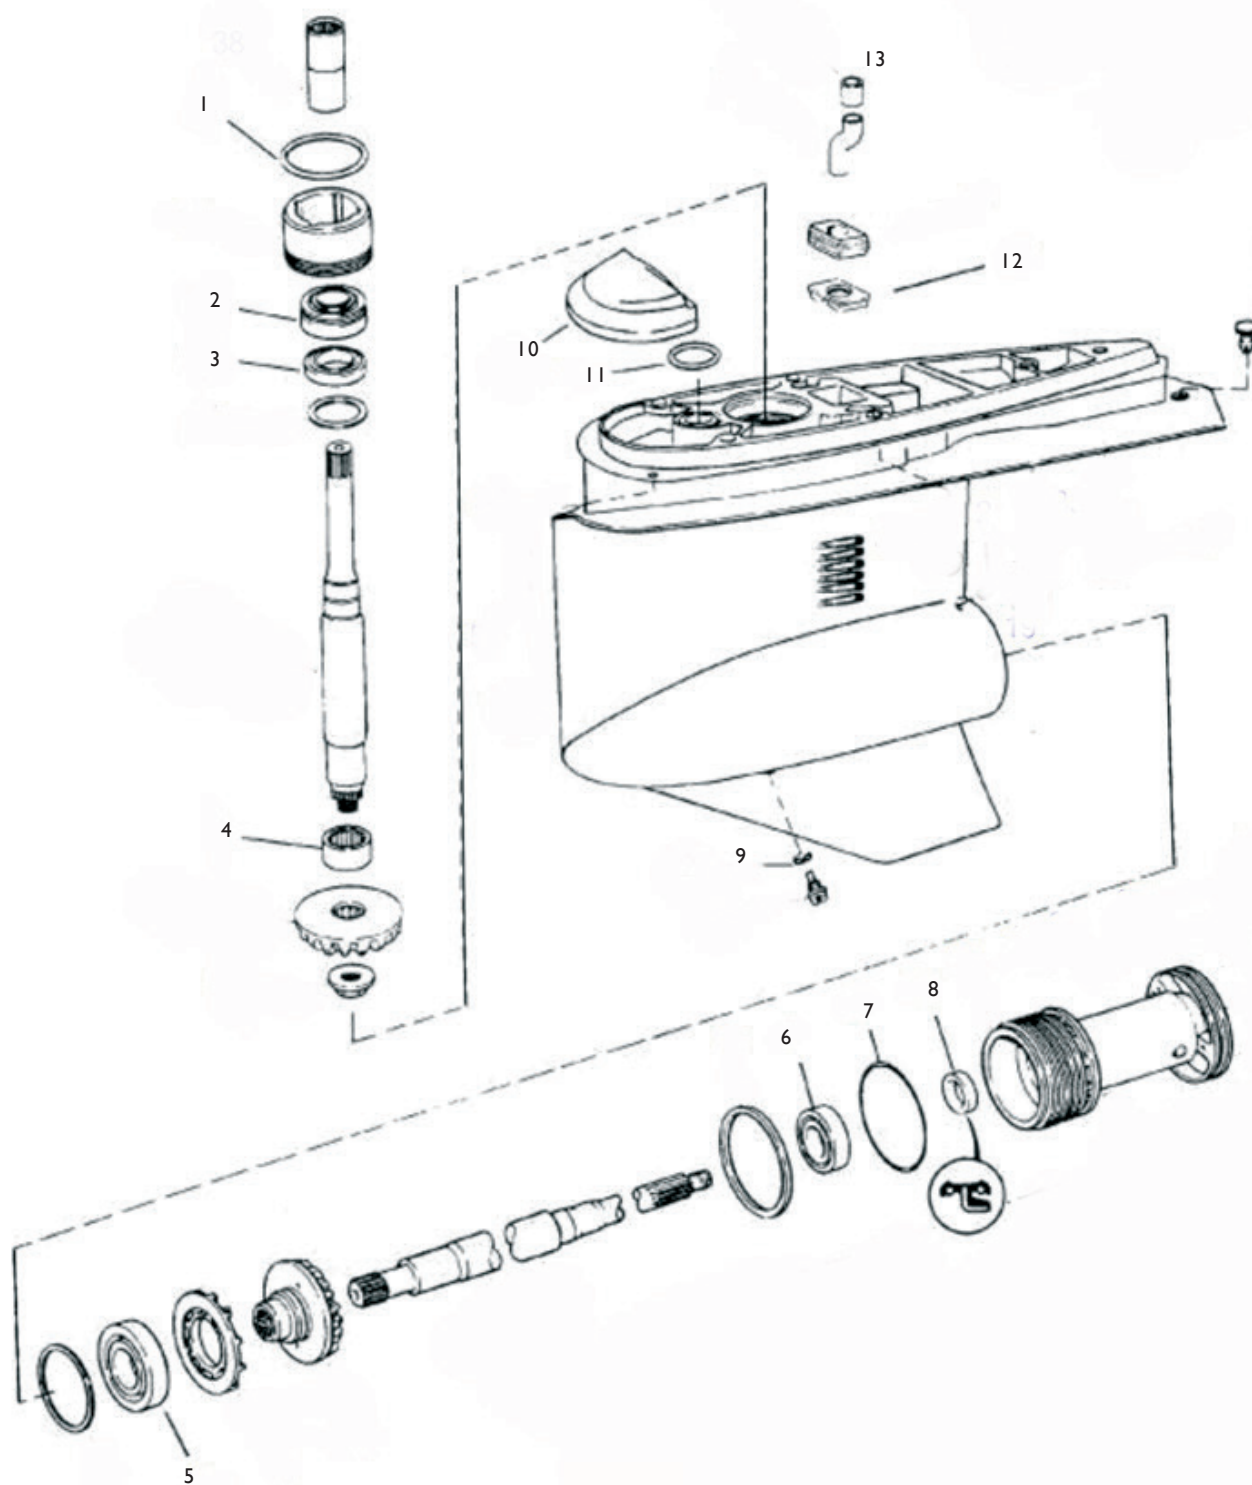

Underhus/Lower unit
SX-C, SX-C1, SX-C2, SX-R, SX-R1, SX-R2, SX-M, SX-S,

Underhus/Lower unit SX-C, SX-C1, SX-C2, SX-R, SX-R1, SX-R2, SX-M, SX-S,

Bild/ Picture	Art. nr/ Part no	Ersätter/Replaces	Benämning/ Description
1	19566	3852866	O-ring
2	19250	3854250	Rulllager/Roller bearing
3	19249	3854249	Rulllager/Roller bearing
4	19934	3853934	Nållager/Bearing pinion
5	19942	3850942	Rulllager/Roller bearing
6	19249	3854249	Rulllager/Roller bearing
7	19865	3852865	O-ring
8	19790	3863090, 3858303, 3853474	Packbox, Oil seal
9	19081	3855081	O-ring
10	19411	3855411	Anod/Anode
11	19959	3852959	O-ring
12	19595	3854595	Tätning/Sealing
13	19316	3852315	Tätning/Sealing