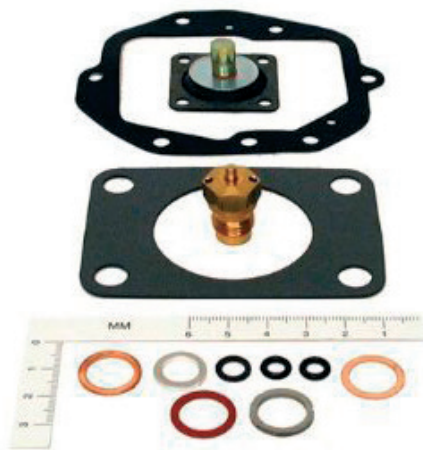

AQ131A, AQ131B, AQ131C, AQ131D

AQ145A, AQ145B, BB145A

250A, 250B, 251A

AQ151A, AQ151B, AQ151C

AQ171A, AQ171C

AQ170A, AQ170B, AQ170C, BB170A, BB170B, BB170C

För solex förgasare/For solex carburettor

Art. nr/Part no	Ersätter/Replaces	
17292	841292	