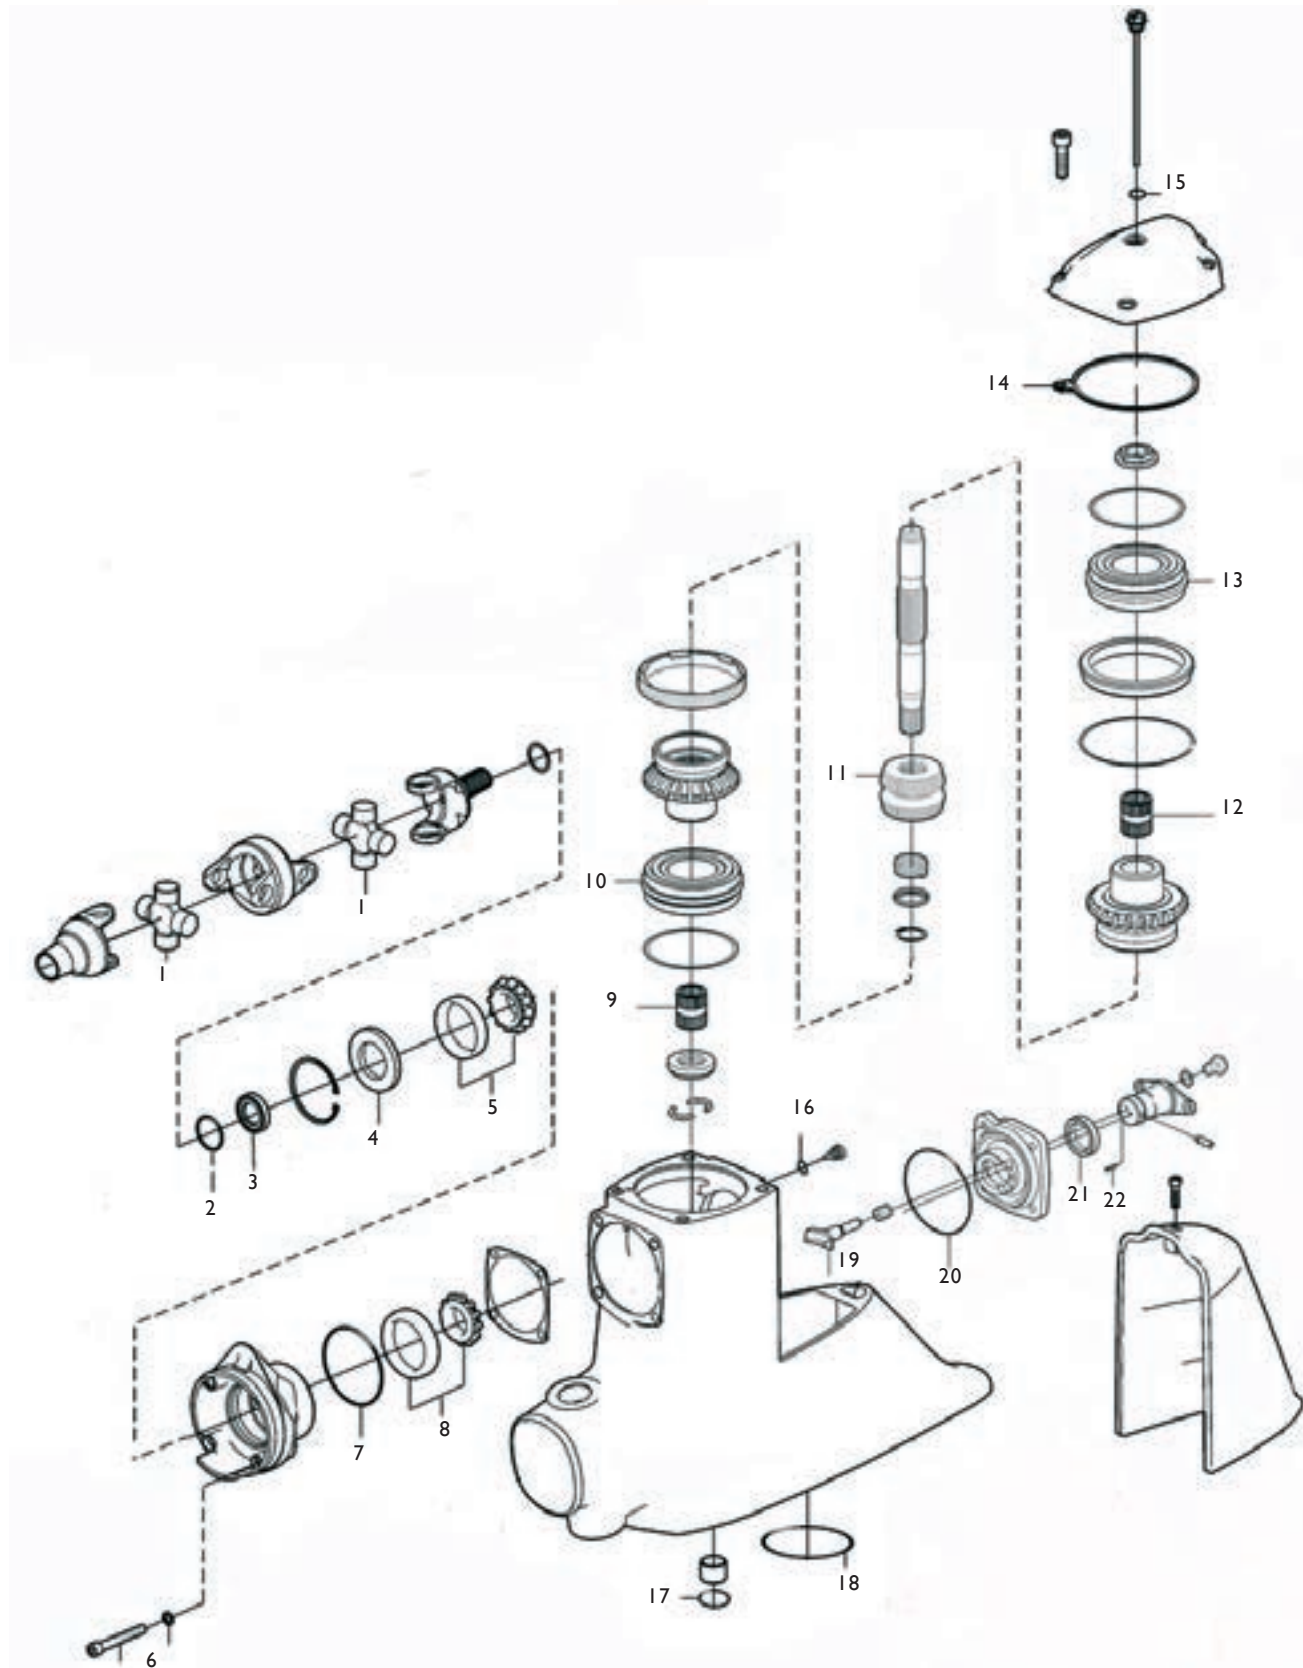

Överhus/Upper unit
DP-G, DPX-A

Överhus/Upper unit DP-G, DPX-A

Bild/ Picture	Art. nr/ Part no	Ersätter/Replaces	Benämning/ Description
1	19619	3860232	Knutkors/U-joint
2	19000	956000	O-ring
3	19075	832675	Slitbricka/Washer
4	19253	839253	Packbox/Oil seal
5	19247	183247, 3850853	Rulllager/Ball bearing
6	22100	956591x4, 942598x4	Bultsats dubbellagerbox/ Bolt kit double bearing
7	19095	967344, 925095	O-ring
8	19949	3850852	Rulllager/Ball bearing
9	19819	3852390	Nållager/Pin bearing
10	19019	3857176, 3852389	Rulllager/Ball bearing
11	19613	3807613, 3855783	Skjuthylsa/Clutch cone
12	19819	3852390	Nållager/Pin bearing
13	19019	3857176, 3852389	Rulllager/Ball bearing
14	19183	3860183	Packning/Gasket
15	19905	3852045	O-ring
16	19081	3855081	O-ring
17	19017	125017	O-ring
18	19256	925256	O-ring
19	19646	3856502, 839646	Sko/Dog
20	19093	925093	O-ring
21	19868	853868	Packbox/Oil Seal
22	19593	973593	Spännstift/Pin