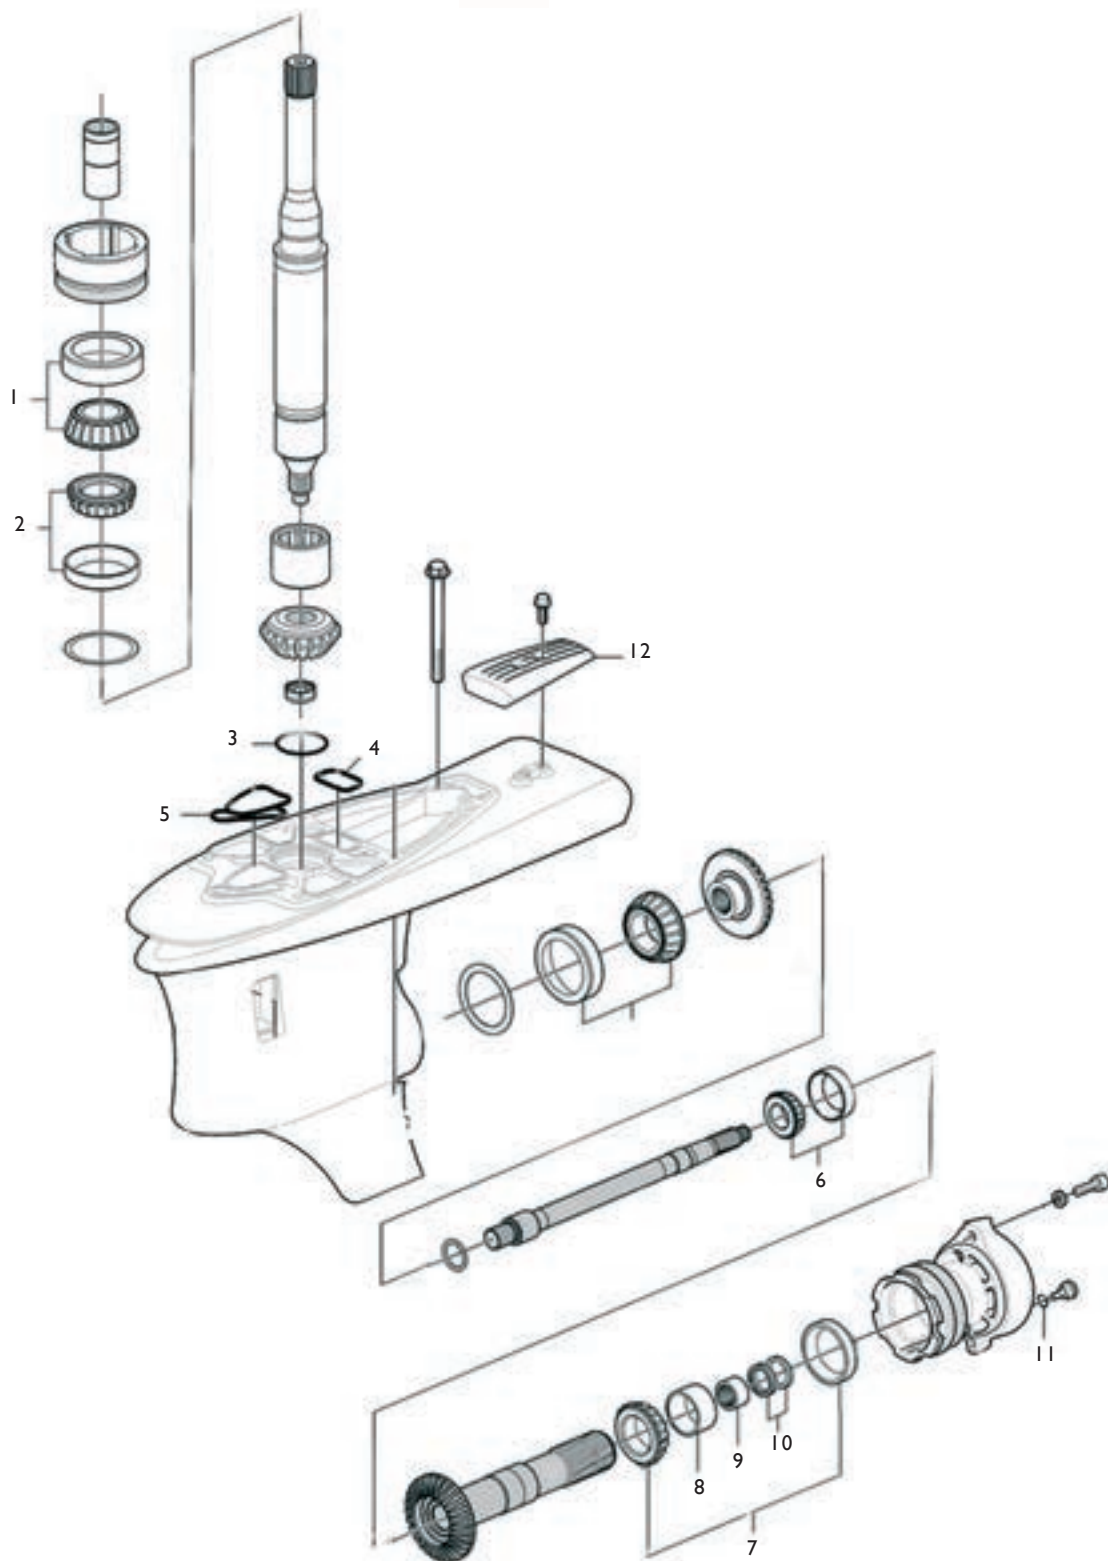

**Underhus/Lower unit
DPS-A, DPS-B**

Underhus/Lower unit DPS-A, DPS-B

Bild/ Picture	Art. nr/ Part no	Ersätter/Replaces	Benämning/ Description
1	19250	3854250	Rulllager/Roller bearing
2	19249	3854249	Rulllager/Roller bearing
3	19566	3852866	O-ring
4	19786	3889786	Packning/Gasket
5	19784	3889784	Packning/Gasket
6	19691	3859038	Rulllager/Roller bearing
7	19765	184765	Rulllager/Roller bearing
8	19683	184683	Innerring/Inner ring
9	19272	183272	Nållager/ Needle bearing
10	19871	853871, 853807+853808	Packbox 1 par/ Oil seal 1 pair
11	19081	3855081	O-ring
12	I-10289	3888813 + 3888816	Anodsats aluminium/ Anode kit aluminium