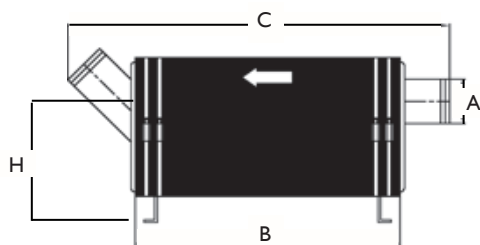

Ljuddämpare Silencer

Art. nr/ Part no	Ersätter/ Replaces	ØA mm	B mm	C mm	H mm	Liter
16703		40	200	310	155	4,0
16704		45	200	310	155	4,0
167041		45	300	410	150	6,0
16705		51	200	320	150	4,0
167051		51	300	410	150	6,0
16706		51	400	510	150	8,0
16707		57	300	420	150	6,0

Art. nr/ Part no	Ersätter/ Replaces	ØA mm	B mm	C mm	H mm	Liter
16725	828064	45	200	320	150	4,0
16727		51	300	430	150	6,0
16730	842768	89	450	660	190	16,0

Skarvrör 90° rostfritt Joint pipes 90° stainless

Art. nr/Part no	Ersätter/Replaces	
16970		

Art. nr/Part no	Ersätter/Replaces	
16971		

Art. nr/Part no	Ersätter/Replaces	
16977