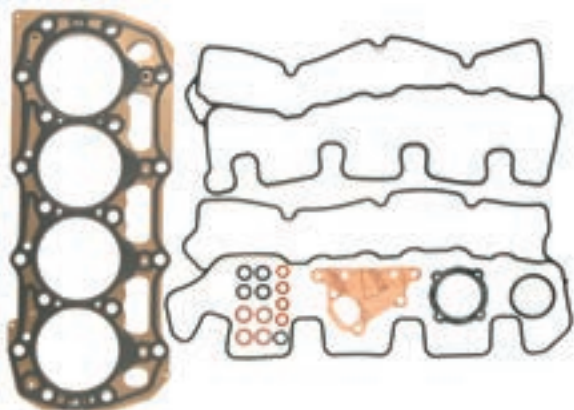

D2-55, D2-75

D2-55A, D2-55B, D2-55C, D2-55D, D2-55E
D2-75A, D2-75B, D2-75C

Art. nr/Part no	Ersätter/Replaces	
21801	3589322