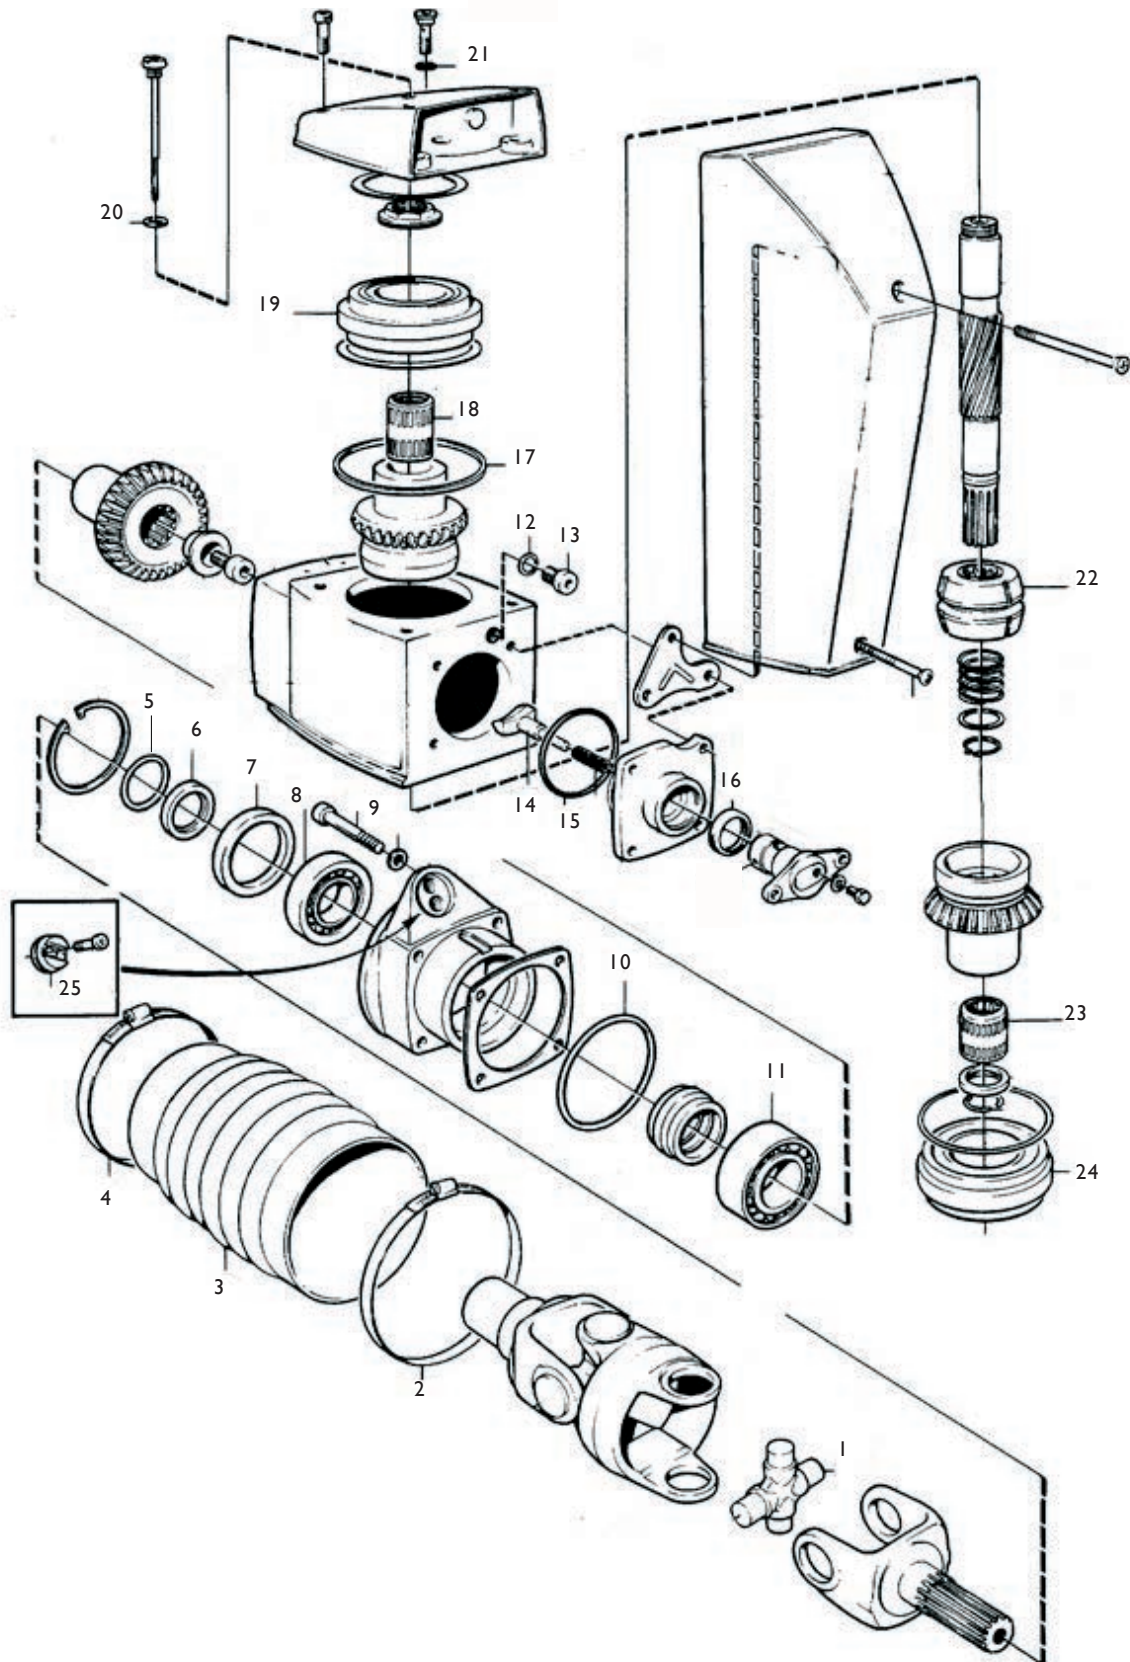

Överhus/Upper unit
SP-CI, DP-CI, DP-DI, DP-E, DP-SI, DPX, DPX-S, DPX-SI

Överhus/Upper unit SP-CI, DP-CI, DP-DI, DP-E, DP-SI, DPX, DPX-S, DPX-SI

Bild/ Picture	Art. nr/ Part no	Ersätter/Replaces	Benämning/ Description
1	19619	3860232	Knutkors/U-joint
2	19013	853013	Slangklamma/Jubilee clip
3	19294	876294	Knutbälg inkl klämmor/ Drive bellow inc clips
4	19012	853012	Slangklamma/Jubilee clip
5	19000	956000	O-ring
6	19075	832675	Slitbricka/Washer
7	19253	839253	Packbox/Oil seal
8	19247	183247, 3850853	Rulllager/Ball bearing
9	22100	956591x4, 942598x4	Bultsats dubbellagerbox/ Bolt kit double bearing
10	19095	967344, 925095	O-ring
11	19949	3850852	Rulllager/Ball bearing
12	19682	897682	Fiberbricka/Gasket
13	18179	981965, 814179	Oljepåfyllningsplugg/ Oil fill plugg
14	19646	3856502, 839646	Sko/Dog
15	19093	925093	O-ring
16	19868	853868	Packbox/Oil seal
17	19669	832669	Packning/Gasket
18	19819	3852390, 853819	Nållager/Pin bearing
19	19019	3857176, 3852389	Rulllager/Ball bearing
20	19974	955974	O-ring
21	19989	955989	O-ring
22	19613	3807613, 3855783	Skjuthylsa/Clutch cone
23	19059	3852390	Nållager/Pin bearing
24	19019	3857176, 3852389	Rulllager/Ball bearing
25	18706	852705	Plunsch/Pivot pin