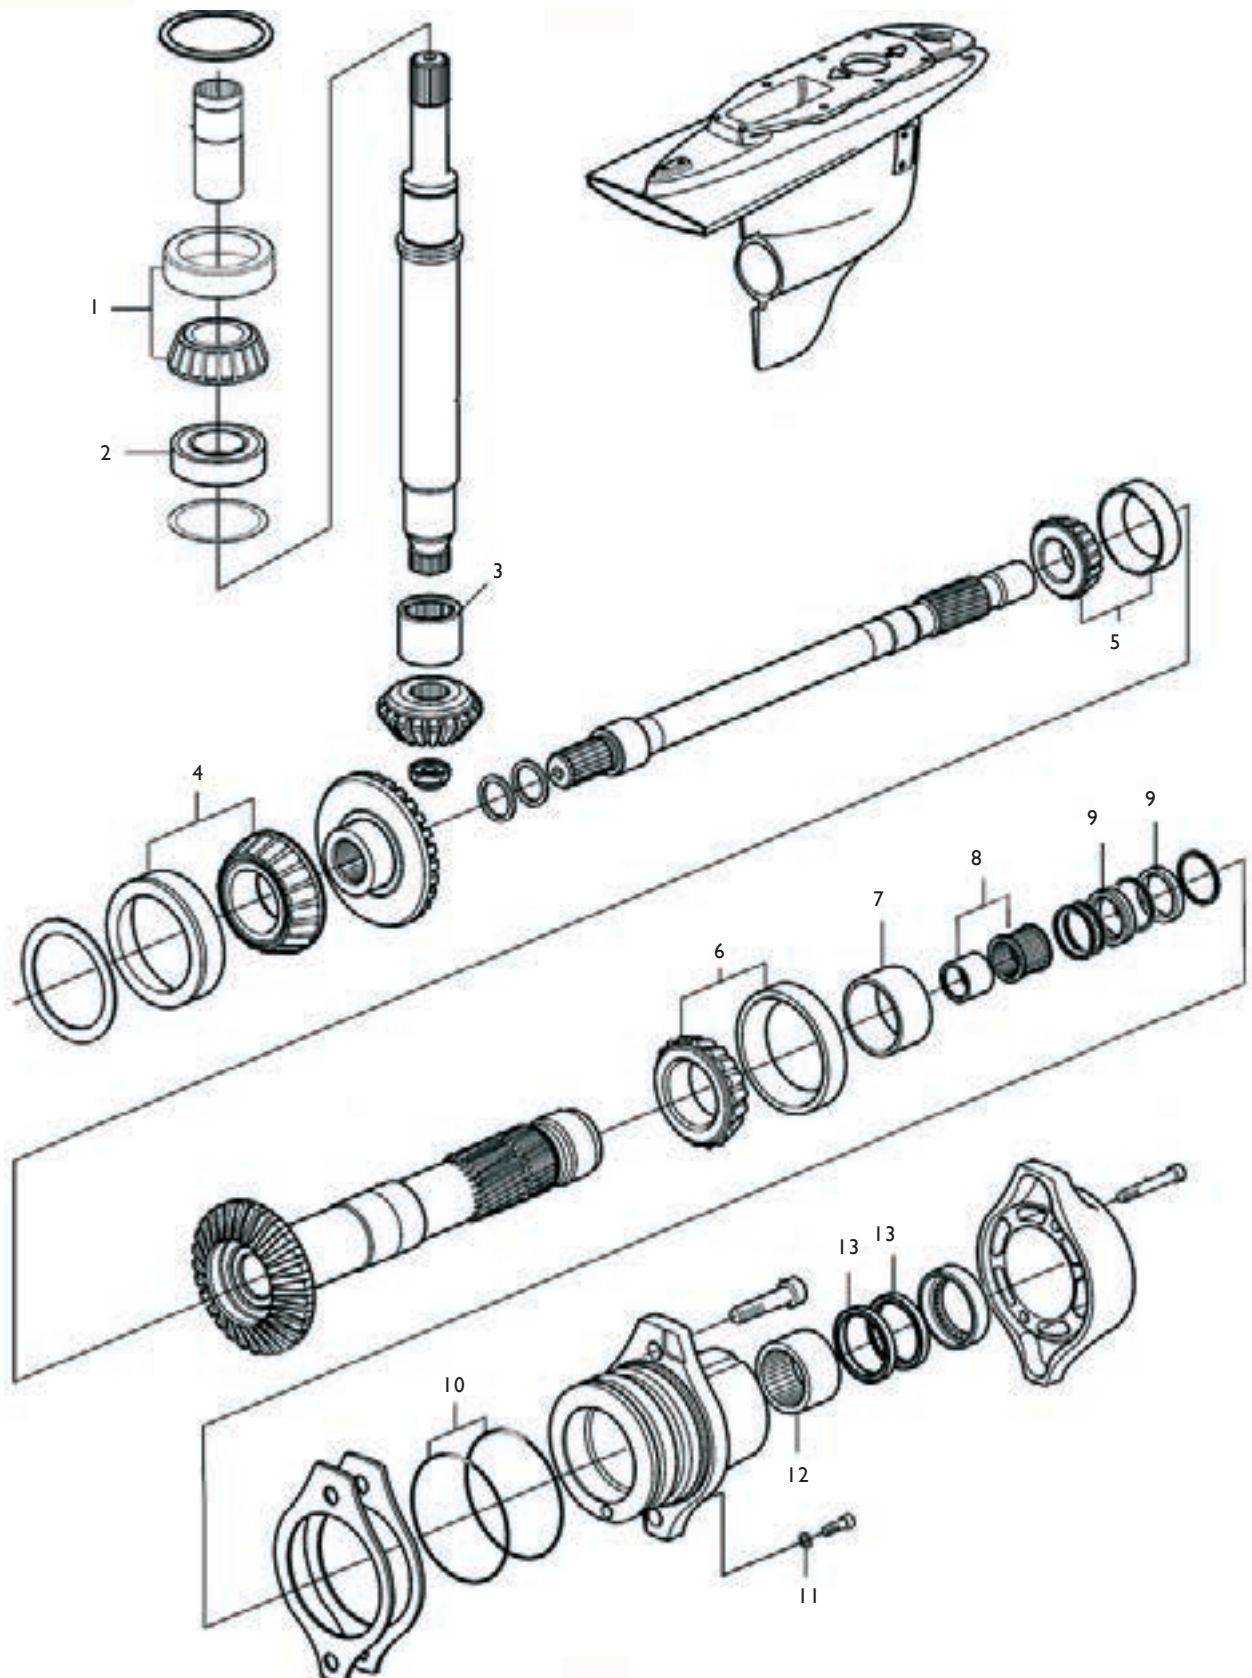

Underhus/Lower unit
DPH-D

Underhus/Lower unit DPH-D

Bild/ Picture	Art. nr/ Part no	Ersätter/Replaces	Benämning/ Description
1	15065	11065	Rulllager/Roller bearing
2	15223	984223	Kullager/Ball bearing
3	19654	184654	Nållager/ Needle roller bearing
4	15765	183765	Rulllager/Roller bearing
5	12784	425784	Rulllager/Roller bearing
6	19222	984222	Rulllager/Roller bearing
7	19225	984225	Innerring/Inner ring
8	19390	183390, 184642	Nållager/ Needle roller bearing
9	19080	3863080, 3863081	Packbox/Sealing ring
10	19260	925260	O-ring
11	19455	889455	Packning/Gasket
12	19224	984224	Nållager/ Needle roller bearing
13	19083	3863083, 3863082	Packbox/Sealing ring