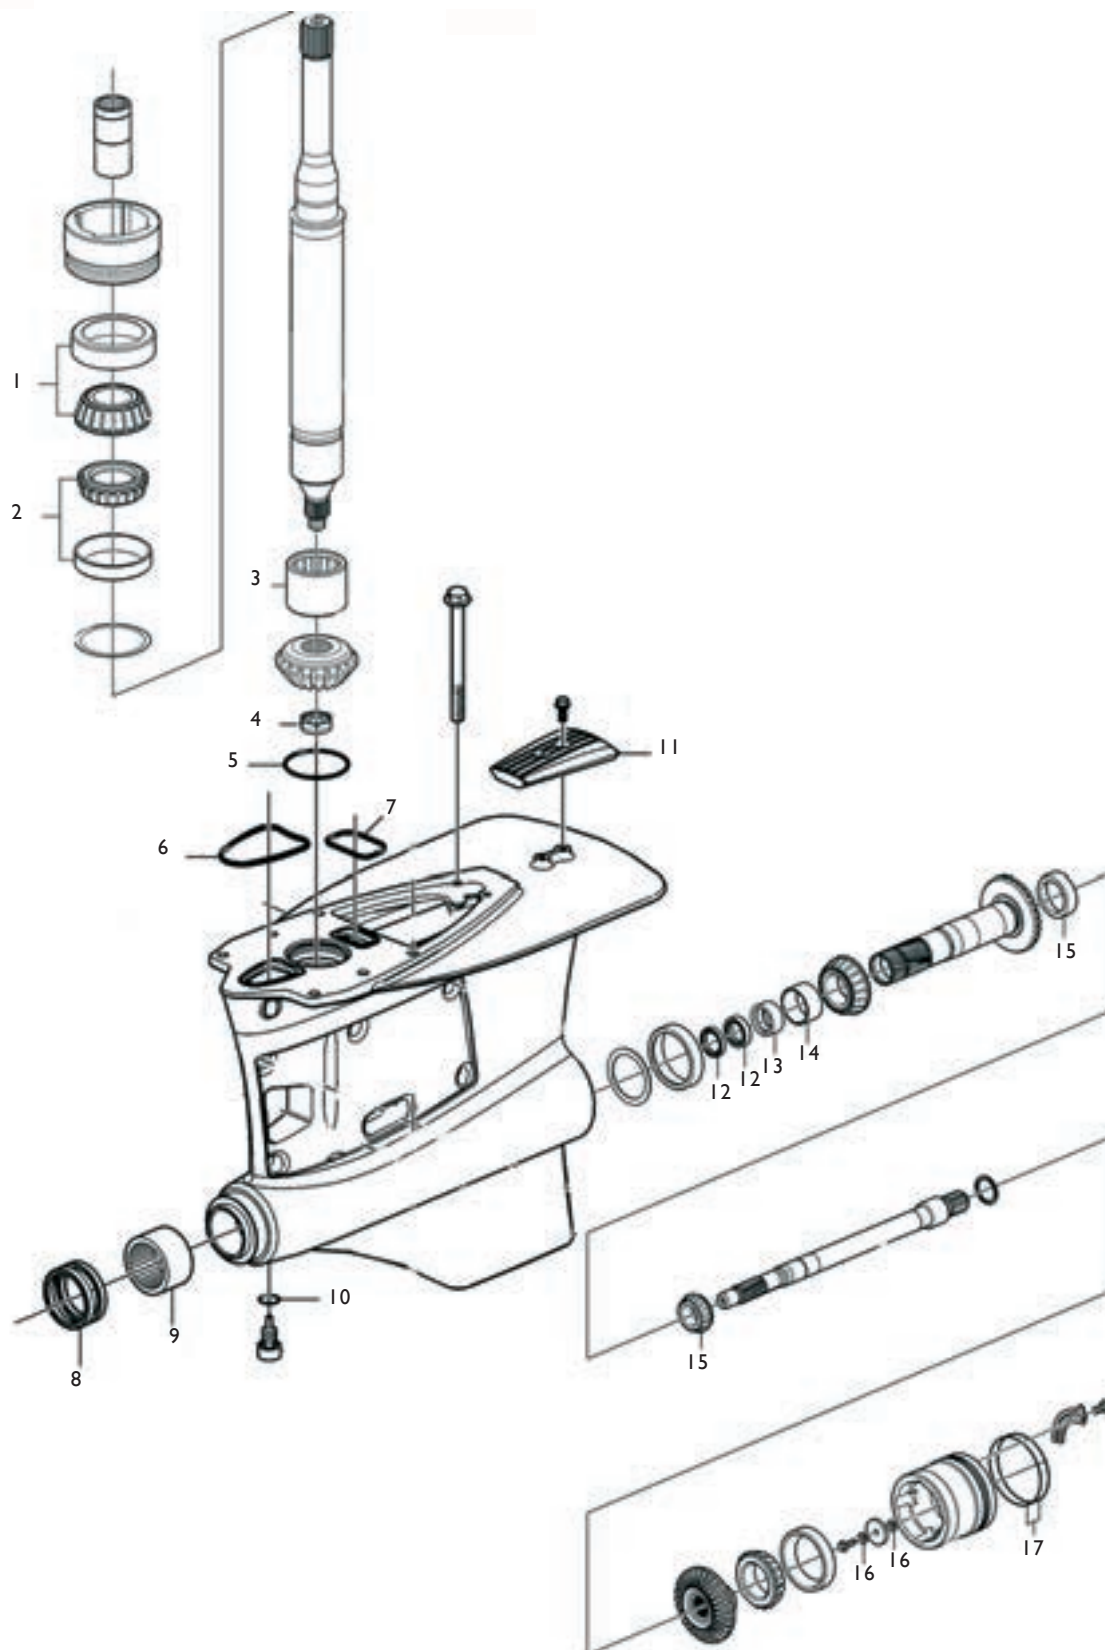

Underhus/Lower unit
FWD

Spare parts from Sweden

Underhus/Lower unit FWD

Bild/ Picture	Art. nr/ Part no	Ersätter/Replaces	Benämning/ Description
1	19250	3854250	Rulllager/Roller bearing
2	19249	3854249	Rulllager/Roller bearing
3	19654	184654	Nållager/ Needle roller bearing
4	19212	852212	Mutter/Nut
5	19566	3852866	O-ring
6	19456	22430456	Packning/Gasket
7	19786	3889786	Packning/Gasket
8	19407	851407	Packbox/Seal ring
9	19859	183859	Nållager/ Needle roller bearing
10	19972	955972	O-ring
11	I-10289	3888813 + 3888816	Anodsats aluminium/ Anode kit aluminium
12	19871	853871, 853807+853808	Packbox I par/ Oil seal I pair
13	19272	183272	Nållager/ Needle roller bearing
14	19683	184683	Innerring/Inner ring
15	19691	184691	Rulllager/Roller bearing
16	17893	955893	Bricka/Washer
17	19259	925259	O-ring