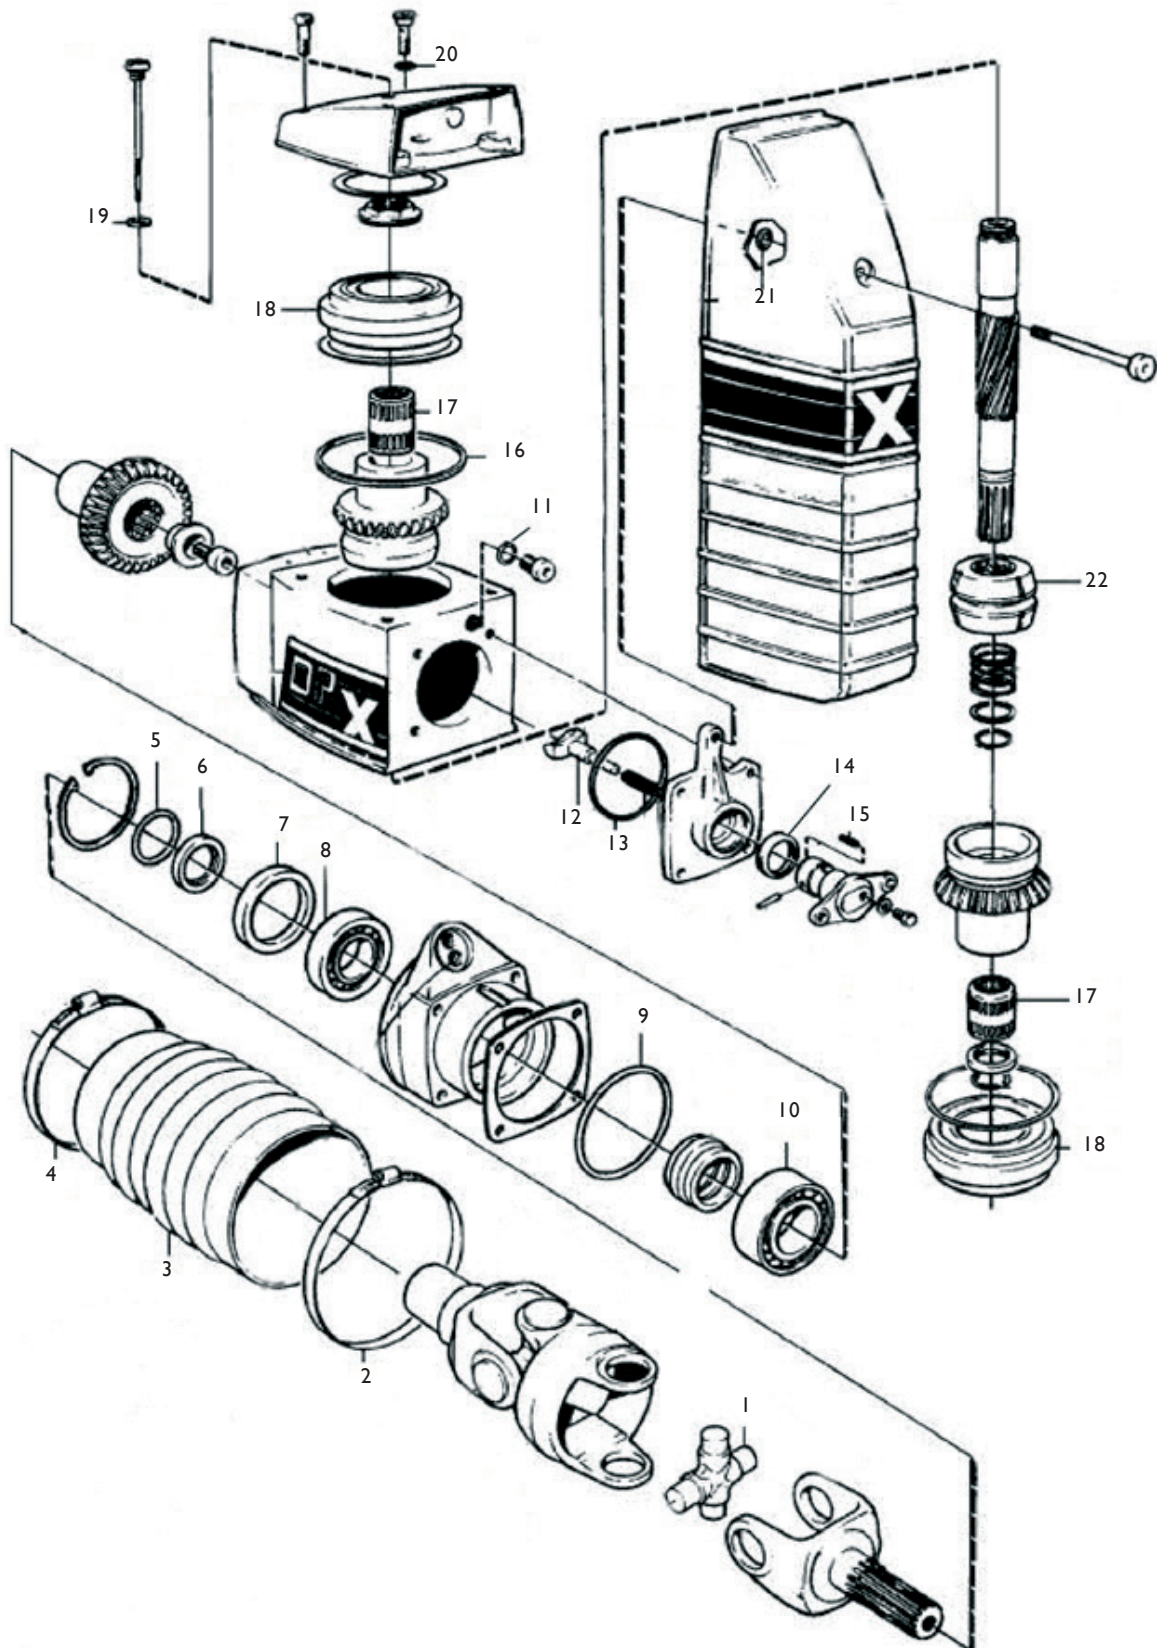

Överhus/Upper unit
DPX-S, DPX-SI, DPX-R

Överhus/Upper unit DPX-S, DPX-SI, DPX-R

Bild/ Picture	Art. nr/ Part no	Ersätter/Replaces	Benämning/ Description
1	19619	3860232	Knutkors/U-joint
2	19013	22274888	Slangklamma/Jubilee clip
3	19294	876294	Knutbälj/Drive bellow
4	19012	22274887	Slangklamma/Jubilee clip
5	19000	956000	O-ring
6	19075	832675	O-ring
7	19253	839253	Slitbricka/Washer
8	19247	183247	Rulllager/Ball bearing
9	19095	925095	O-ring
10	19949	3850852, 853949	Rulllager/Ball bearing
11	19682	897602	Packning/Gasket
12	19646	3856502	Sko/Dog, Shoe
13	19093	925093	O-ring
14	19868	853868	Packbox/Oil Seal
15	19924	951924	Spännstift/Spring pin
16	19669	832669	O-ring
17	19819	3852390	Nållager/ Pin roller bearing
18	19019	3857176	Kullager/Ballbearing
19	19974	955974	O-ring
20	19989	955989	O-ring
21	17052	925052	O-ring
22	19613	3807613	Skjuthylsa/Clutch cone