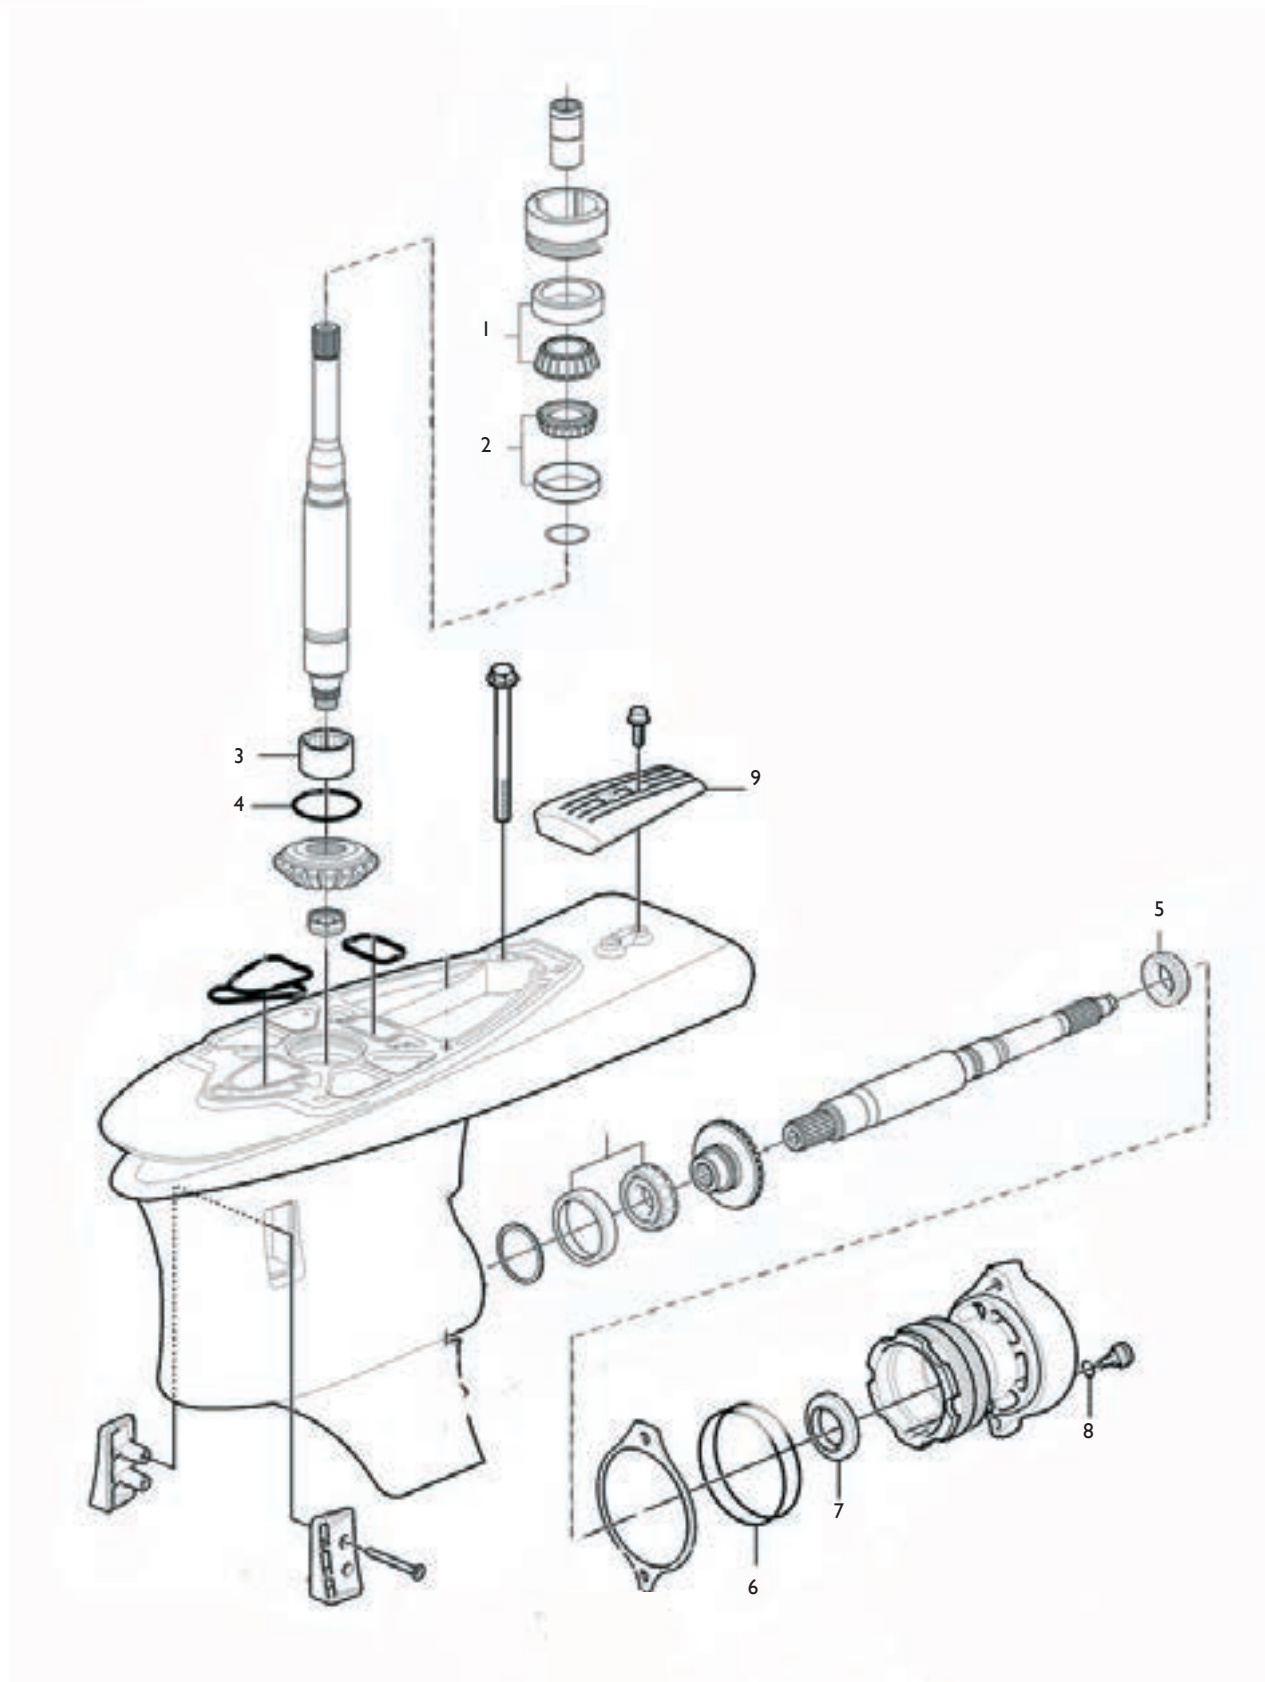

**Underhus/Lower unit
SX-A**

Underhus/Lower unit SX-A

Bild/ Picture	Art. nr/ Part no	Ersätter/Replaces	Benämning/ Description
1	19250	3854250	Rulllager/Roller bearing
2	19249	3854249	Rulllager/Roller bearing
3	19934	3853934	Nållager/Bearing pinion
4	19566	3852866	O-ring
5	19249	3854249	Rulllager/Roller bearing
6	19259	925259	O-ring
7	19790	3863090, 3858303, 3853474	Packbox, Oil seal
8	19081	3855081	O-ring
10	I-10289	3855411	Anode kit