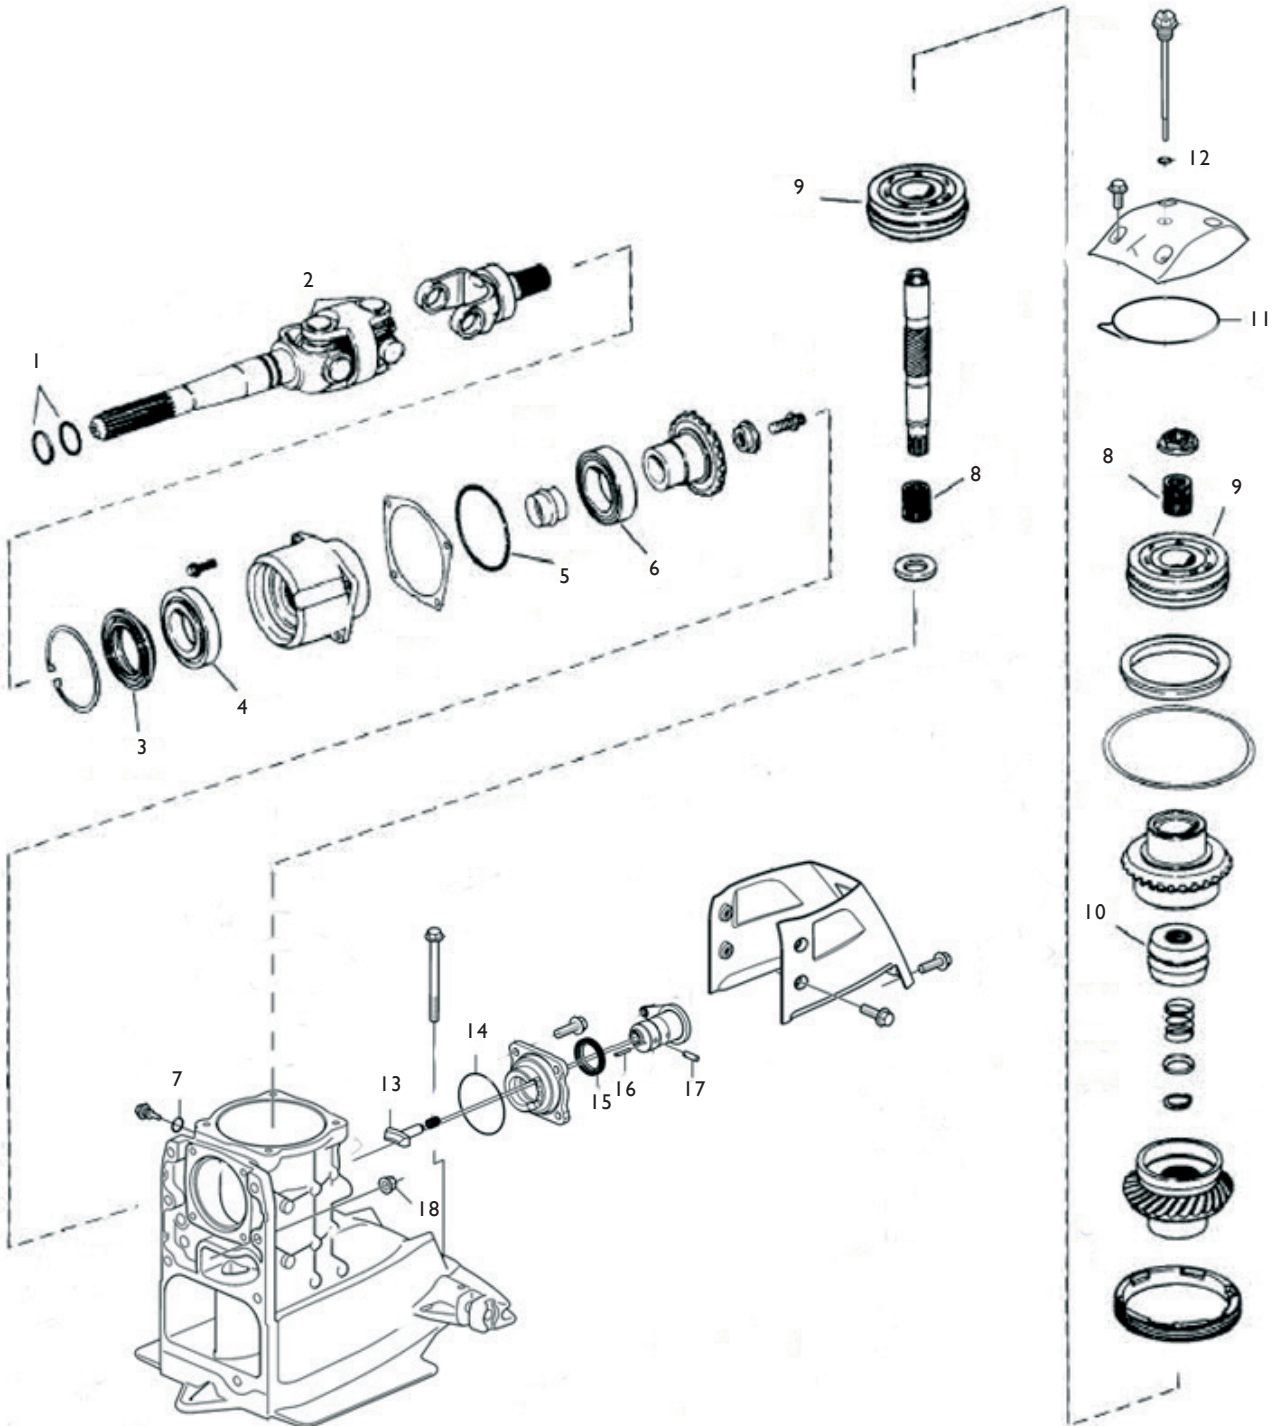

Överhus/Upper unit
SX-A, DP-SA, DP-SB, FWD

Överhus/Upper unit SX-A, DP-SA, DP-SB, FWD

Bild/ Picture	Art. nr/ Part no	Ersätter/Replaces	Benämning/ Description
1	19565	3852565, 997368	O-ring
2	19612	3850812	Knutkors/U-joint
3	18272	3852272	Tätning/Seal
4	19247	183247, 3850853	Lager/Bearing
5	19095	967344, 925095	O-ring
6	19949	3850852	Lager/Bearing
7	19081	3855081	O-ring
8	19819	3852390	Nållager/Pin bearing
9	19819	3857176, 3852389	Kullager/Ball bearing
10	19613	3807613	Skjuthylsa/Clutch cone
11	19782	3889782, 3841964	Packning topp kåpa/ Gasket top cover
12	19905	3852045	O-ring
13		3843517	Sko/Dog
14	19093	925093	O-ring
15	19085	3863085	Packbox/Oil seal
16	19936	951936	Rörpinne/Spring pin
17	19867	3862867	Pinne/Pin
18	19329	3853329	Mutter/Nut