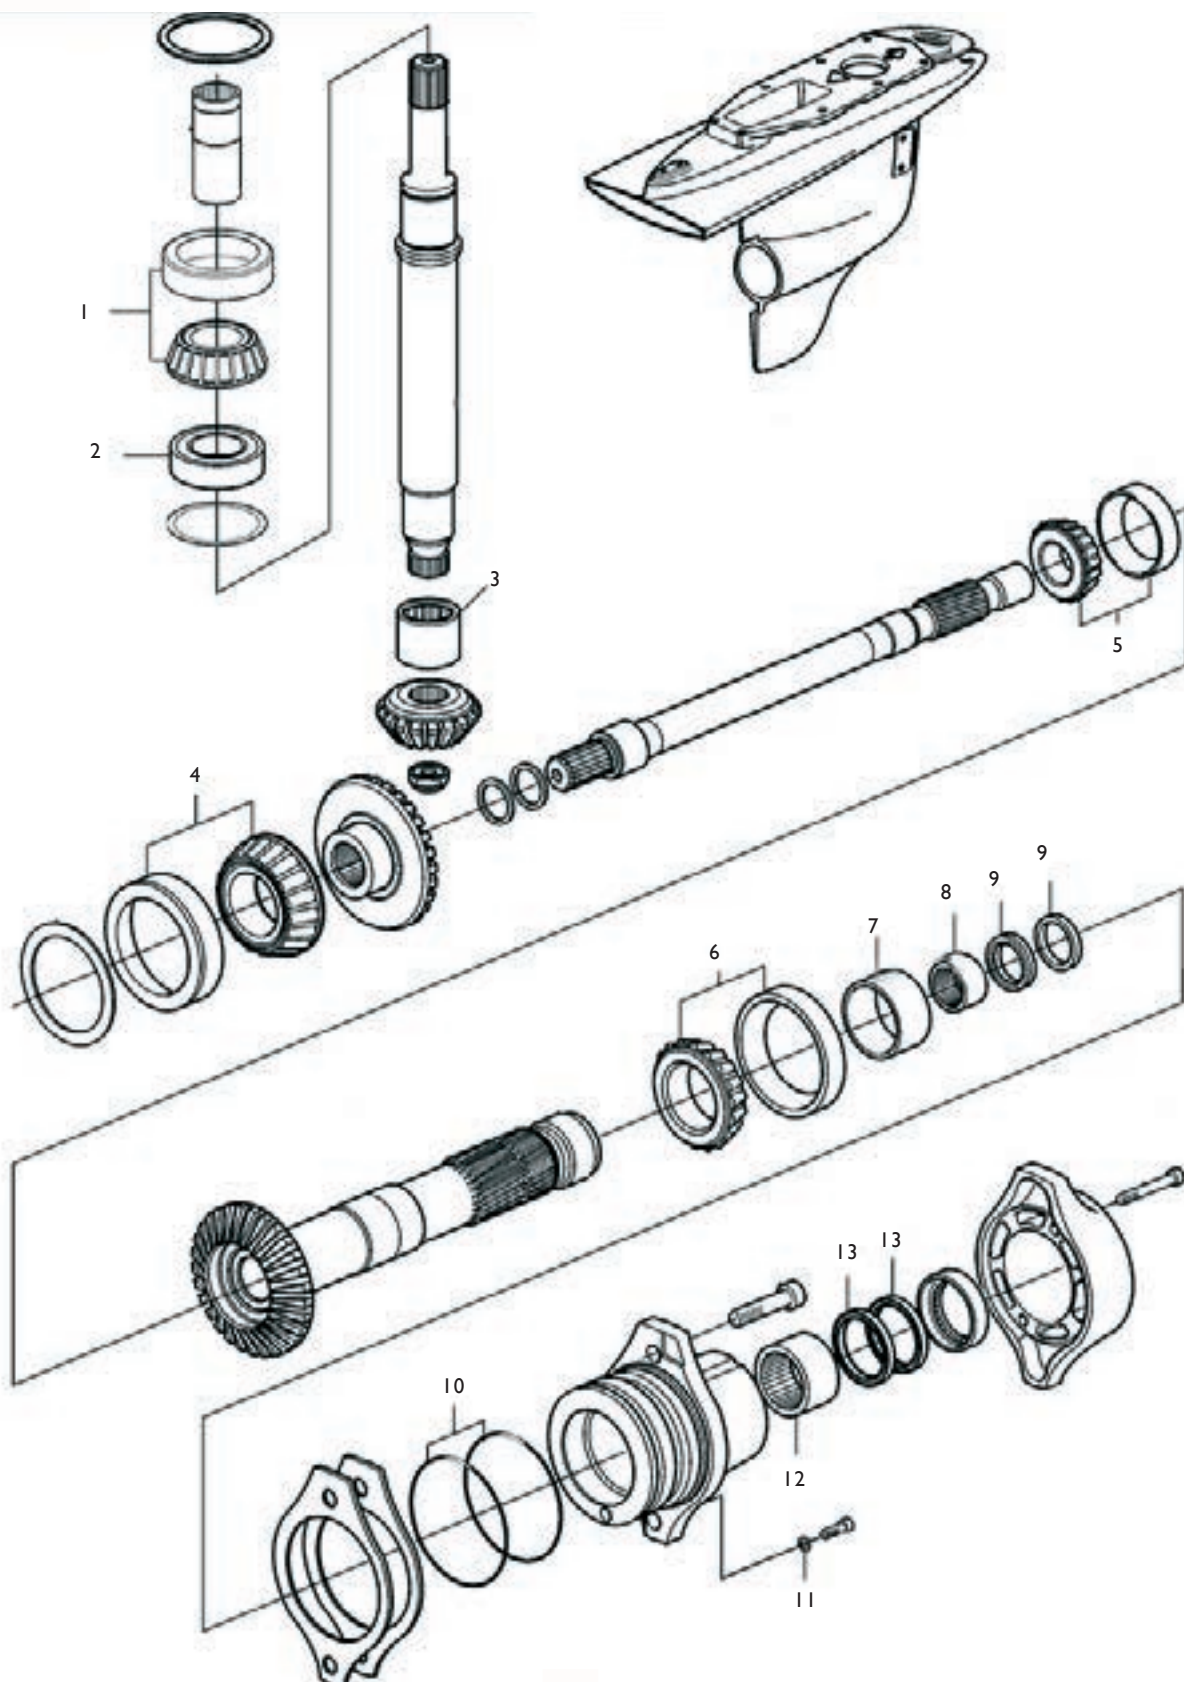

Underhus/Lower unit
DPH

Underhus/Lower unit DPH

Bild/ Picture	Art. nr/ Part no	Ersätter/Replaces	Benämning/ Description
1	15065	11065	Rulllager/Roller bearing
2	15223	984223	Kullager/Ball bearing
3	19654	184654	Nållager/ Needle roller bearing
4	15765	183765	Rulllager/Roller bearing
5	12784	425784	Rulllager/Roller bearing
6	19222	984222	Rulllager/Roller bearing
7	19225	984225	Innerring/Inner ring
8	19390	184642	Nållager/ Needle roller bearing
9	19080	3863080, 3863081	Packbox/Sealing ring
10	19260	925260	O-ring
11	19455	889455	Packning/Gasket
12	19224	984224	Nållager/ Needle roller bearing
13	19083	3863083, 3863082	Packbox/Sealing ring