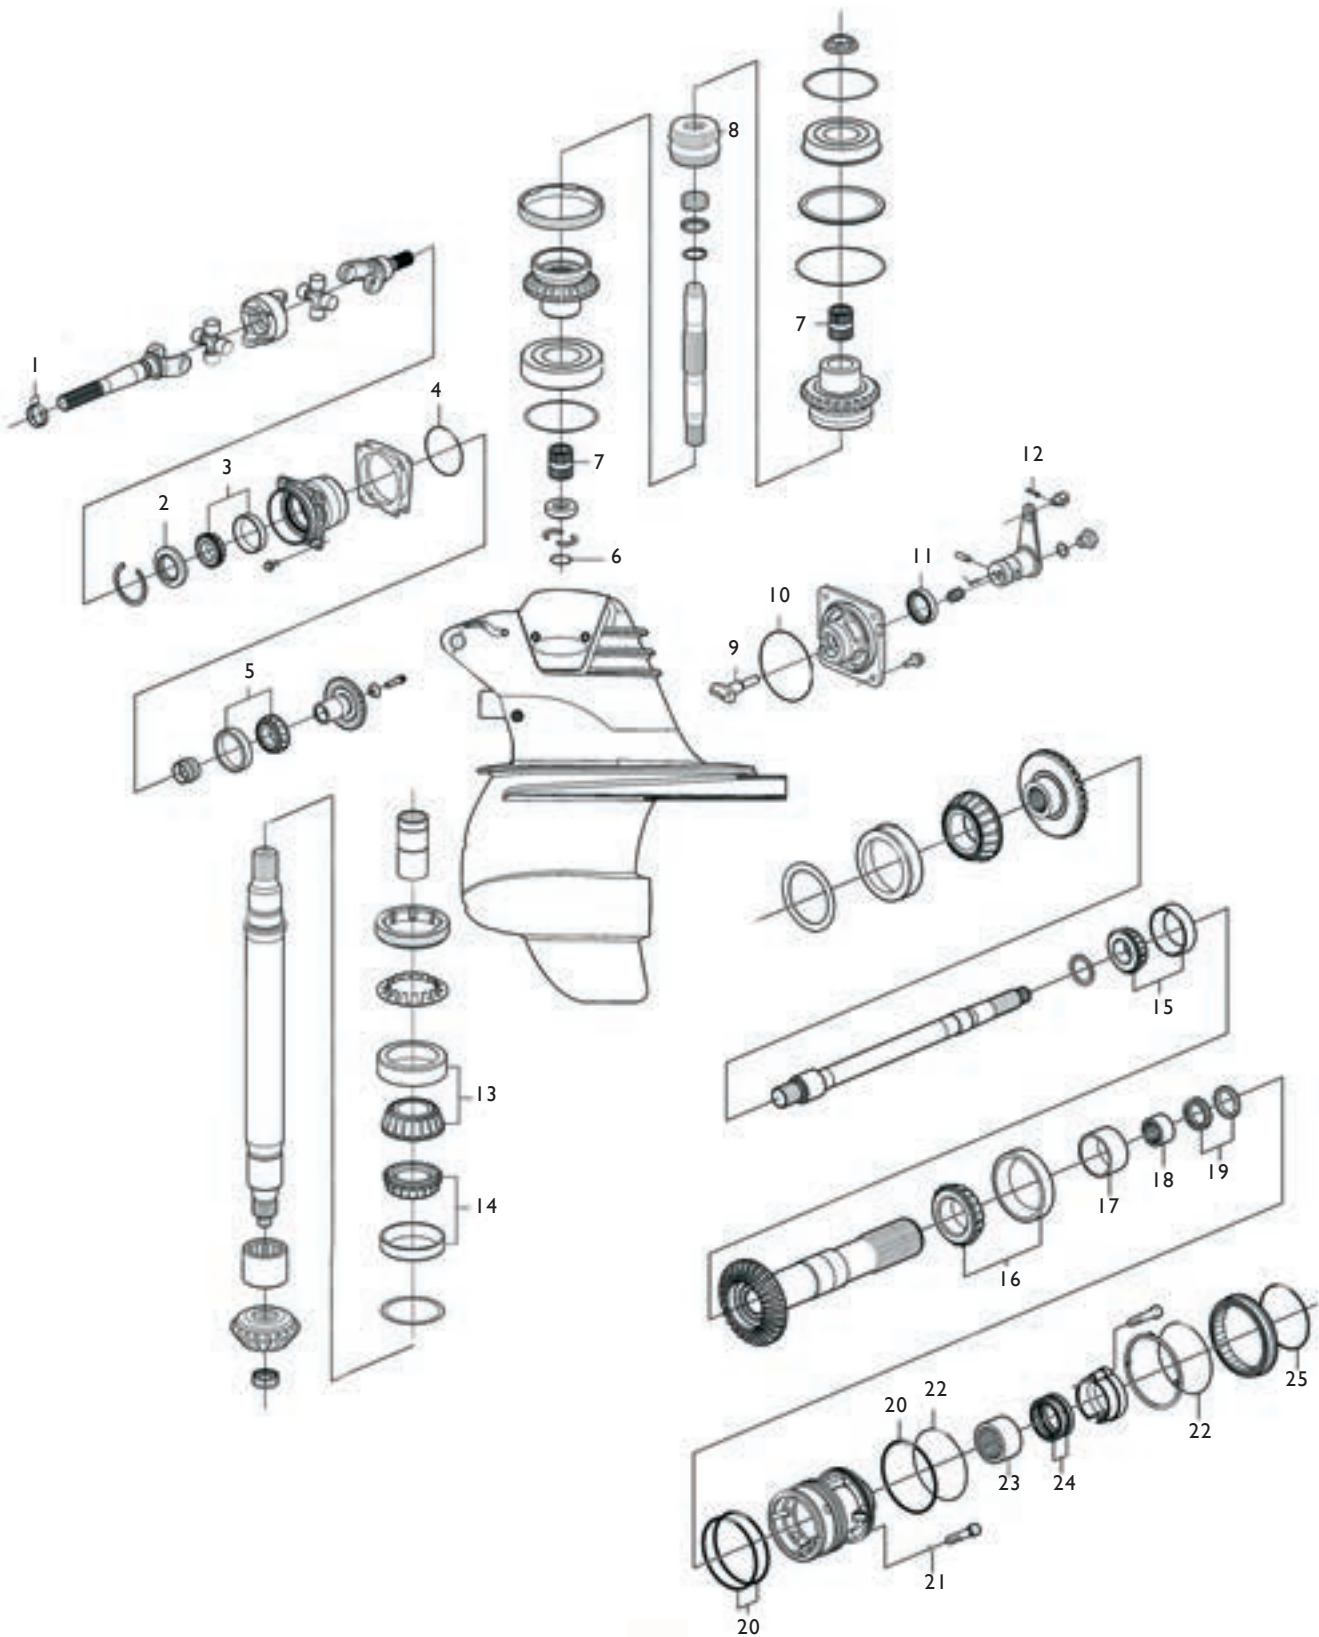

XDP

XDP

Bild/ Picture	Art. nr/ Part no	Ersätter/Replaces	Benämning/ Description
1	19565	3852565, 997368	O-ring
2	18272	3852272	Packbox/Oil seal
3	19247	3850853	Rulllager/Roller bearing
4	19095	925095	O-ring
5	19949	3850852	Rulllager/Roller bearing
6	18656	949656	O-ring
7	19059	3852390	Nållager/ Needle roller bearing
8	19613	3807613	Växelkona/Clutch cone
9	19646	3856502	Växelförare/Dog
10	19093	925093	O-ring
11	19868	853868	Packbox/Oil seal
12	19480	3854480	Saxpinne/Split pin
13	19250	3854250	Rulllager/Roller bearing
14	19249	3854249	Rulllager/Roller bearing
15	19691	184691	Rulllager/Roller bearing
16	19765	184765	Rulllager/Roller bearing
17	19683	184683	Innerring/Inner ring
18	19272	183272	Nållager/ Needle roller bearing
19	19871	853871, 853807 + 853808	Packbox sats/ Seal ring kit
20	19791	942791	O-ring
21	17981	955981	O-ring
22	19438	946438	O-ring
23	19859	183859	Nållager/ Needle roller bearing
24	19407	851407	Packbox/Seal ring
25	19865	3852865	O-ring