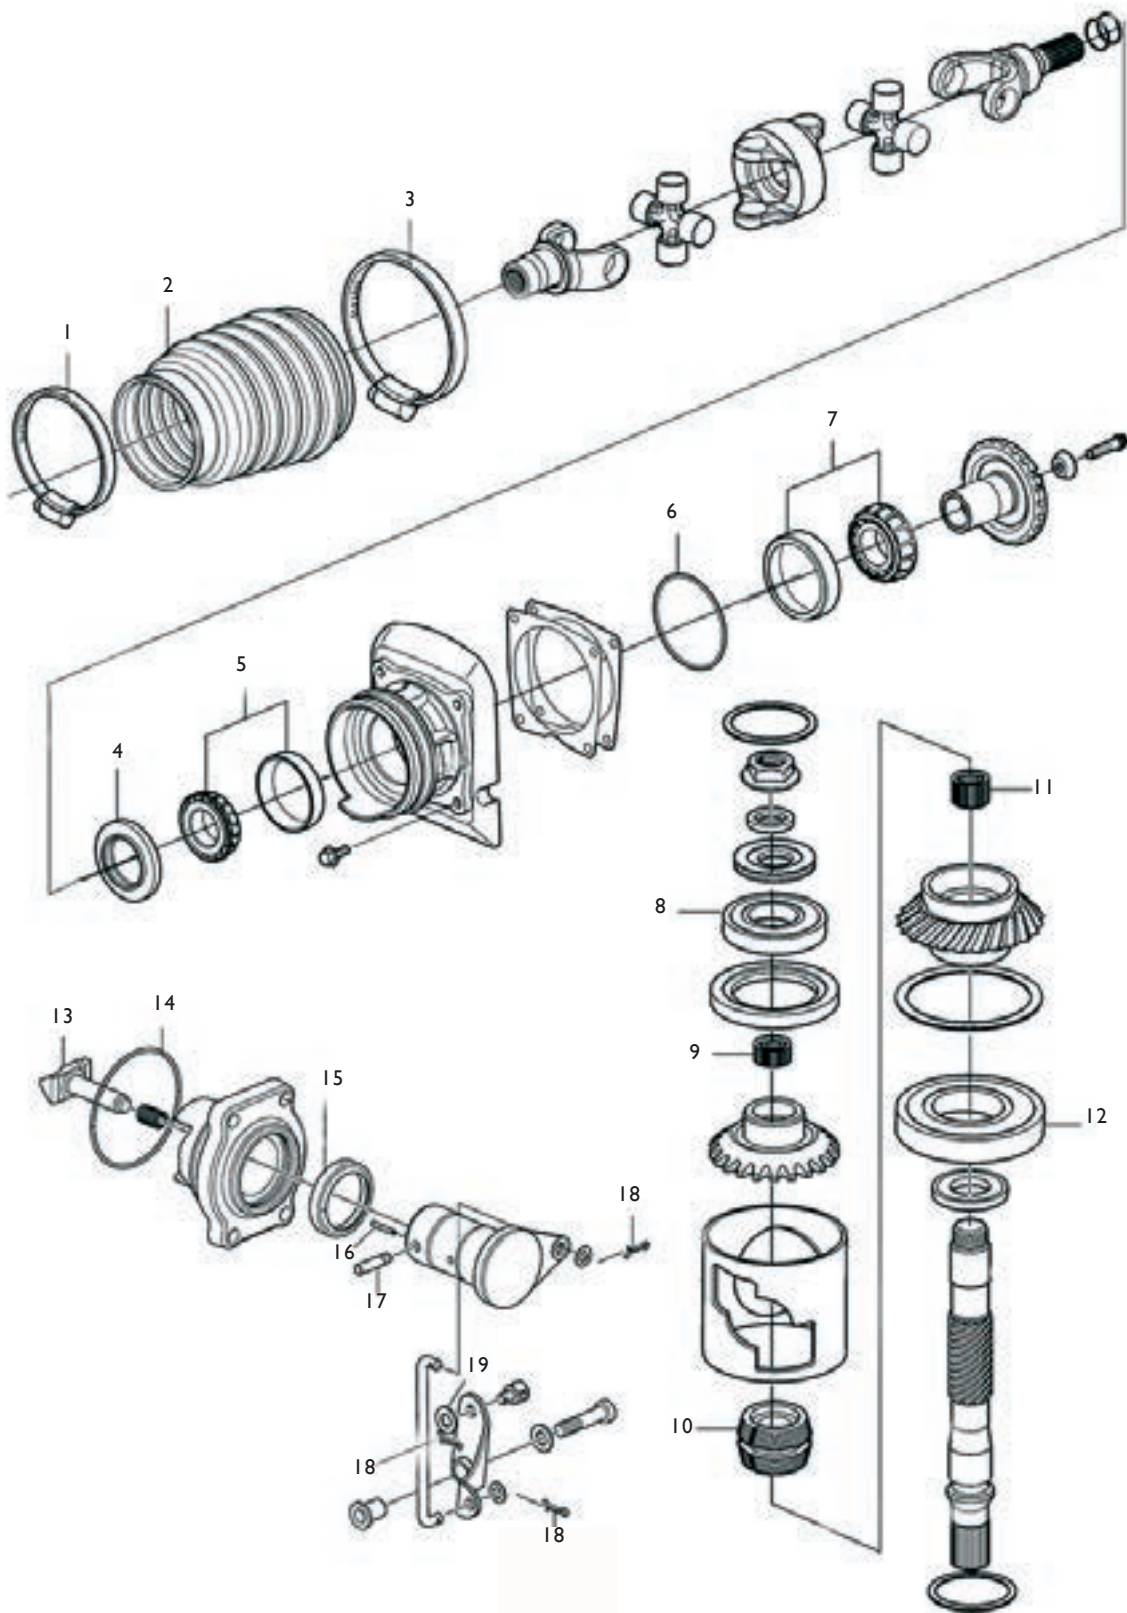

Överhus/Upper unit
DPH, DPR

Överhus/Upper unit DPH, DPR

Bild/ Picture	Art. nr/ Part no	Ersätter/Replaces	Benämning/ Description
1	19012	853012	Slangklamma/Jubilee clip
2	19509	3594509	Knut bälg/Drive bellow
3	19013	22274888	Slangklamma/Jubilee clip
4	19084	3863084	Packbox/Oil seal
5	15043	11043	Kullager/Ball bearing
6	19259	925259	O-ring
7	12096	11096	Kullager/Ball bearing
8	19804	181804	Kullager/Ball bearing
9	19778	184778	Nållager/Needle roller
10	19003	3849006	Skjuthylsa/Clutch cone
11	19654	184654	Nållager/Needle roller
12	19430	993430	Kullager/Ball bearing
13	19387	3862387	Sko/Dog
14	18624	945624	O-ring
15	19085	3863085	Packbox/Oil seal
16	19936	951936	Fjäderstift/Spring pin
17	19867	3862867	Stift/Pin
18	19276	17276	Saxpinne/Split pin
19	19091	940191	Bricka/Washer