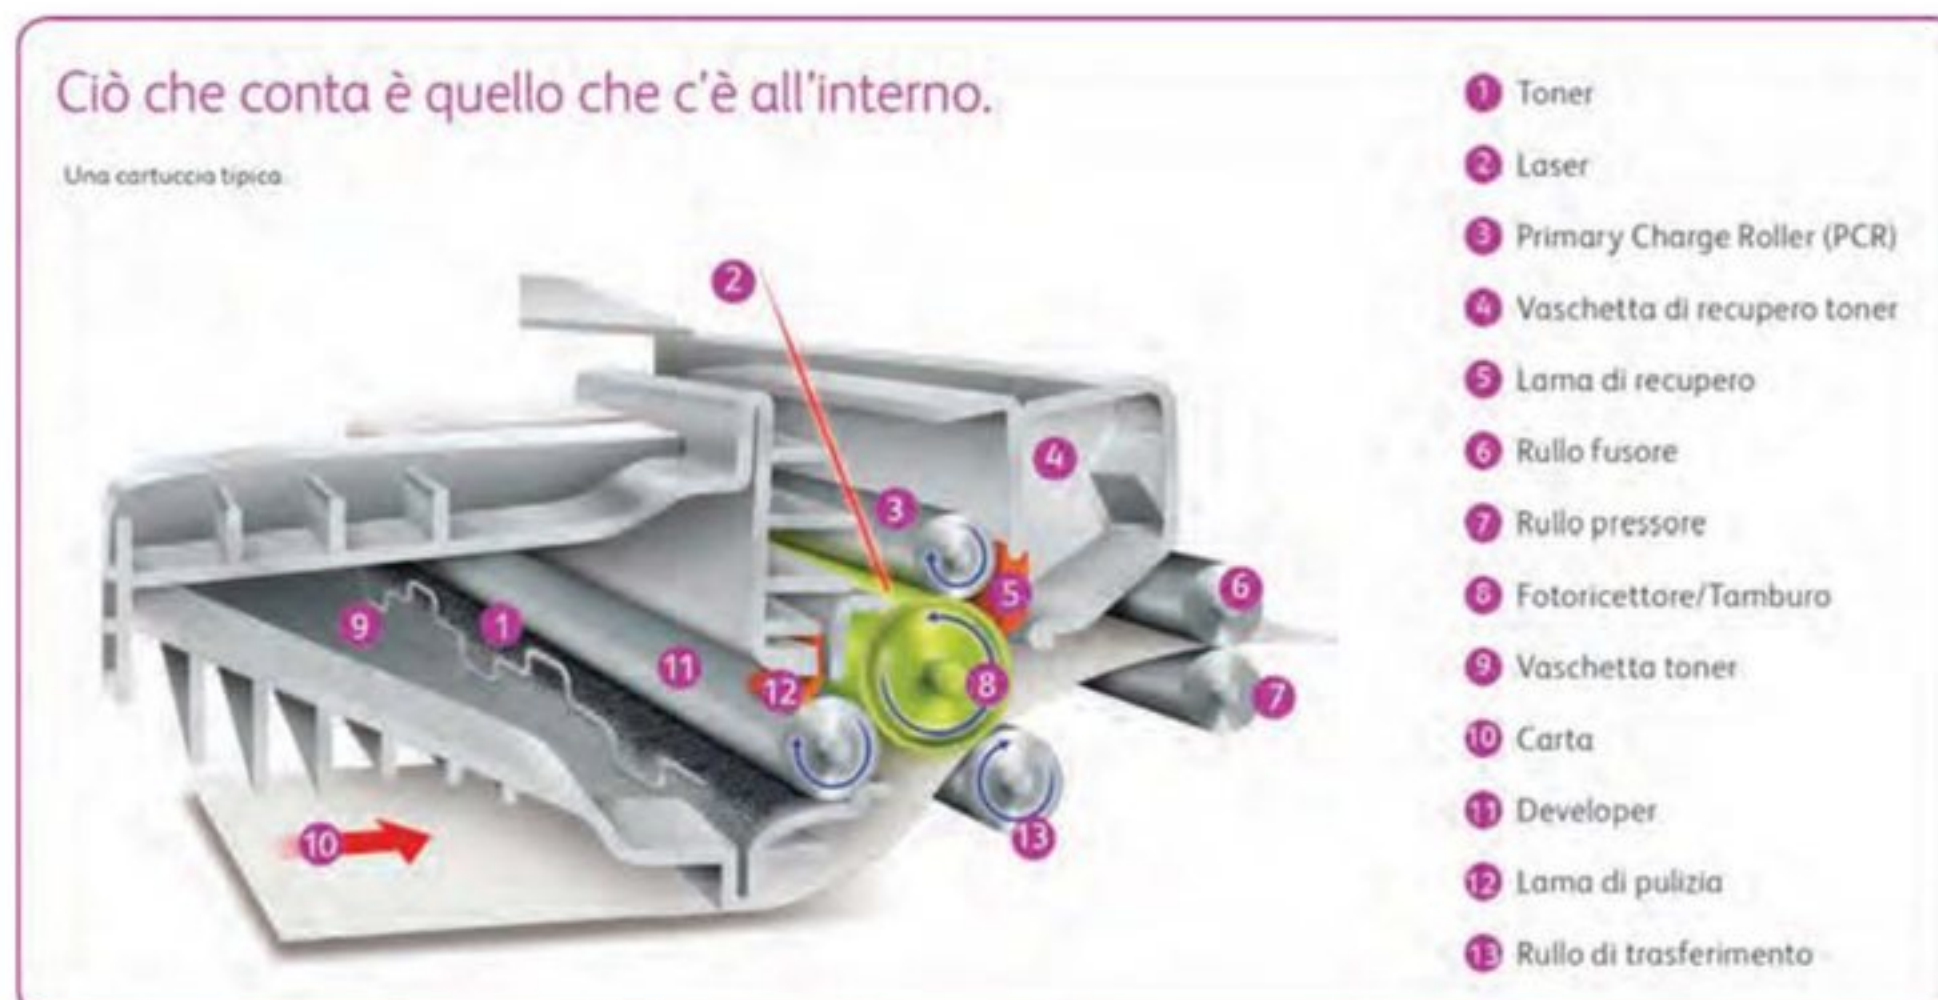

Risparmia sul prezzo e non sulla qualità!

Qualunque sia la marca della vostra stampante, i materiali di consumo Xerox® garantiscono **risparmio, qualità, prestazioni e affidabilità.**