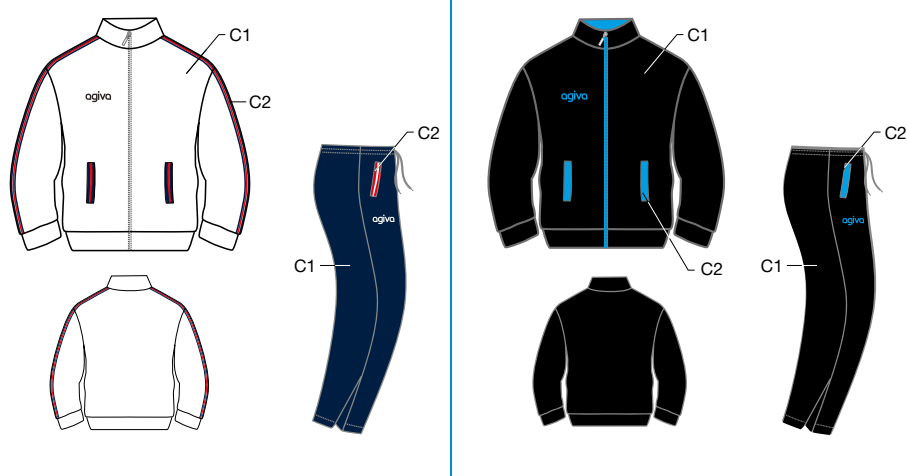

Trainingsuits

Survêtements

ERASED INTERLOCK 100% POLYESTER

Interlock Gratté

Possibility to custom color combination (min: 30 pc)

Possibilité de choisir une combinaison de coloris (min : 30 pc)

210 g/m²

1. **101 (Black)**
2. **JACKET**
3. 2 front zip pockets
   - Fit woman or fit man
   - 2 side pockets

1. **102 (Navy)**
2. *Veste*
3. 2 poches zippées
   - Coupe femme ou coupe homme
   - 2 poches côté

1. **103 (Turquoise)**
2. **TROUSER**
3. 2 front zip pockets
   - Zip at leg ends

1. **104 (White)**
2. *Pantalon*
3. 2 poches zippées
   - Zip bas de la jambe

105 (Red)

	UNISEX		UNISEX
JACKET - VESTE	47201	JACKET - VESTE	47221
PANT - PANTALON	47202	PANT - PANTALON	47222
▼ PRICE CAT	1	▼ PRICE CAT	1
▼ SIZES	8 - 10 - 12 - 14 y 2 XS - S - M - L - XL	▼ SIZES	8 - 10 - 12 - 14 y 2 XS - S - M - L - XL

NEW PRODUCT