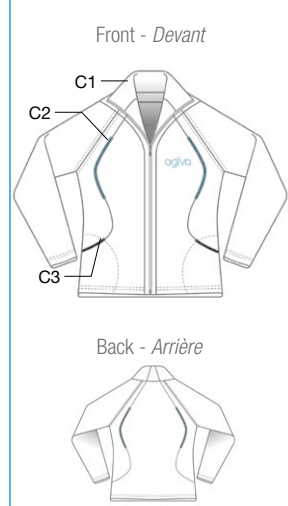

Trainingsuit in brushed elastane - Shaped fit

Survêtements en élasthane molletonné - Veste ceinturée

ELASTIC FABRIC

BRUSHED ELASTHANE
Colors p.58

METALLIC ELASTHANE
Colors p.57

4604 C1: Brushed Elasthane
C2, C3: Metallic Elasthane

▼ PRICE CAT   ▼ SIZES

1 4-6-8 y/a/J   3 36-38-40-42

2 10-12-14 y/a/J   4 44-46-48

Ref. 4604 - 508-335-331

4628 C1: Brushed Elasthane
C2: Sublimation

▼ PRICE CAT   ▼ SIZES

1 4-6-8 y/a/J   3 36-38-40-42

2 10-12-14 y/a/J   4 44-46-48

4632 C1: Brushed Elasthane
C2: Sublimation

▼ PRICE CAT   ▼ SIZES

1 4-6-8 y/a/J   3 36-38-40-42

2 10-12-14 y/a/J   4 44-46-48