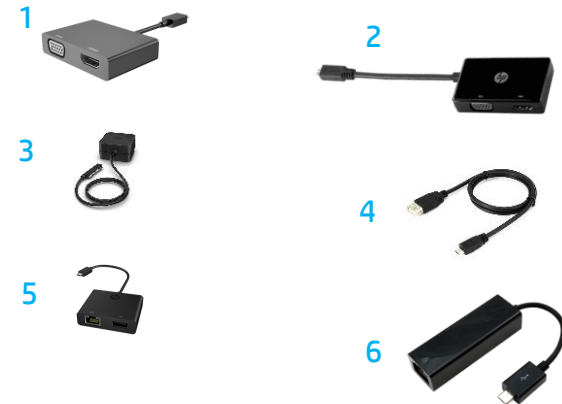

Compatibilité	Réf	Description
1	HP Pro Slate 8 HP Pro Slate 12 HP Pro 10 EE HP Pro Tablet 408	K2P81AA	HP Micro USB to HDMI/VGA Adapter
2		K8E31AA	HP Micro HDMI to VGA/HDMI Adapter
3		K4Q78AA	HP Quick Charge 18W AC Tablet Adapter
4		K2P83AA	HP Micro USB to USB Adapter
5		K1V16AA	HP Micro USB to USB / Ethernet Cable
6		K2P84AA	HP Micro USB to RJ-45 Adapter