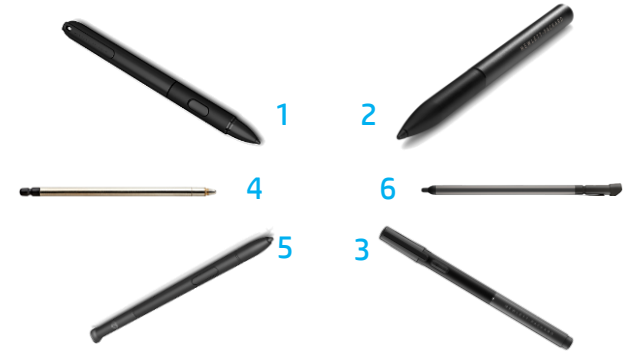

Les adaptateurs Micro-USB et stylets de remplacement

	Compatibilité	Réf	Description
1	HP ElitePad/HP Revolve 810	F3G73AA	HP Executive Tablet Pen G2
2	HP Pro Tablet 408	K8P73AA	HP Pro Tablet 408 Active Pen
3	HP Pro Slate 8 & 12	K3P96AA	HP Duet Pen
4	HP Pro Slate 8 & 12	K8E30AA	HP Duet Pen Refills
5	HP Pro 10 EE	K6X13AA	HP Pro 10 EE G1 Stylus
6	Pro x2 612	K0G16AA	HP Wacom Replace Pen