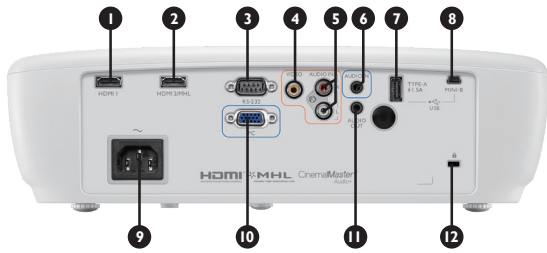

## Input and Output Terminals

- 1 HDMI 1 input port
- 2 MHL / HDMI 2 dual mode port
- 3 RS-232 control port
- 4 Video input jack
- 5 Audio (L/R) input jacks
- 6 Audio input jack
- 7 USB type-A 1.5A
- 8 USB mini-B
- 9 AC Power cable inlet
- 10 Computer Input (D-sub 15pin, Female)
- 11 Audio output jack
- 12 Kensington anti-theft lock slot