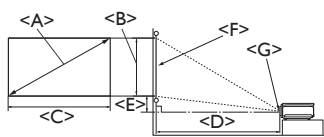

Floor Installation