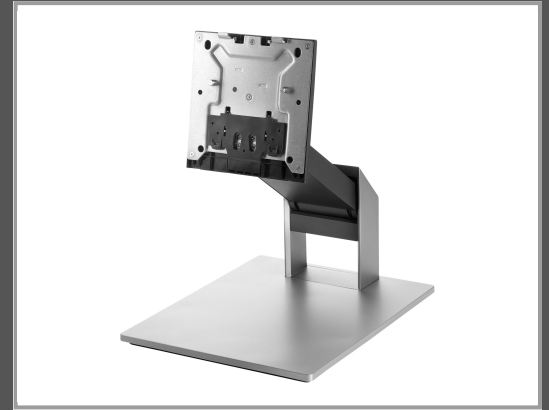

# HP Recline Stand - Aufstellung für All-In-One - Schwarz, Silber, Asteroid (23.8")

Montageschnittstelle: 100 x 100 mm - für EliteOne 800 G3 - 800 G5

Gruppe	Zubehör PC
Hersteller	HP
Hersteller Art. Nr.	Z9H67AA
EAN/UPC	0190780959565

## Beschreibung

HP Recline Stand - Aufstellung für All-In-One - Schwarz, Silber, Asteroid (23.8") - Montageschnittstelle: 100 x 100 mm - für EliteOne 800 G3, 800 G5

## Hauptmerkmale

Produktbeschreibung	HP Recline Stand - Aufstellung
Produkttyp	Aufstellung
Abmessungen (Breite x Tiefe x Höhe)	32.8 cm x 27 cm x 22 cm
Neigung	-5° bis 65°
Anheben	17.8 cm
Rotation	360°
Anpassungen	Höhe, Neigung, schwenken
Gewicht	3.54 kg
Empfohlene Verwendung	All-In-One
Empfohlene Display-Größe	(23.8")
VESA-Halterung	100 x 100 mm
Farbe	Schwarz, Silber, Asteroid
Entwickelt für	EliteOne 800 G3, 800 G5