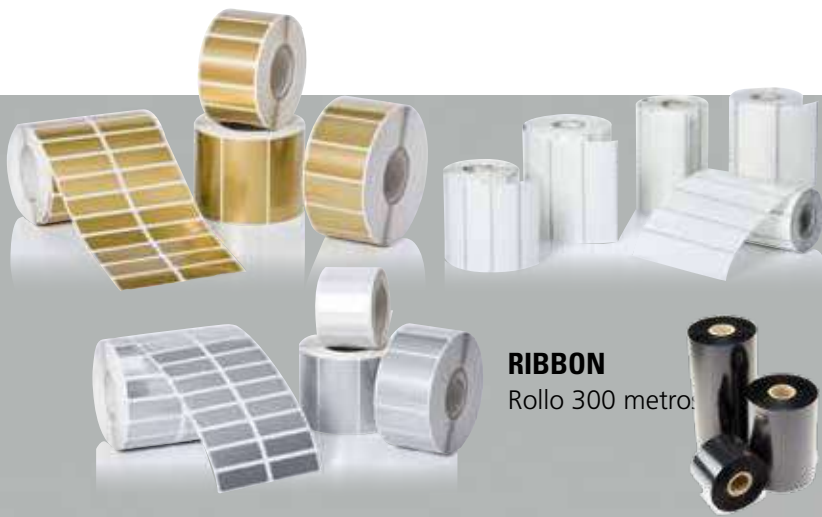

Disco de Aluminio
Diámetro 90 mm

Aluminum Disc
90 mm

BLD90WGT Borde dorado ø 90 mm
BLD90WKT Borde plateado ø 90 mm

***Discos de aluminio especial sublimación**

Color	Ref.	Ø
Oro	DCOG	50 mm
Oro	LCOG	25 mm
Plata	DCOS	50 mm
Plata	LCOS	25 mm
Blanco	DCO	50 mm
Blanco	LCO	25 mm