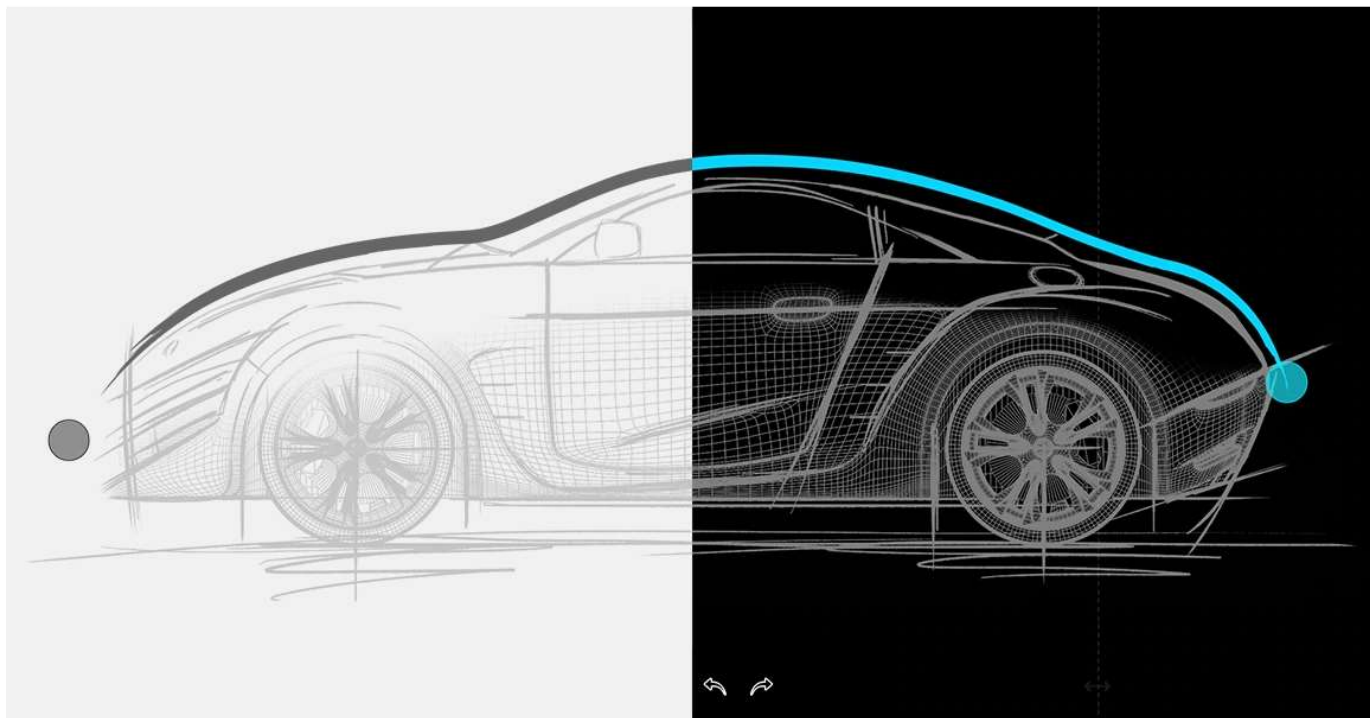

Flip Design

Pioniergedanke, Stil und Komfort

Das schlanke, graue Design des Flip verwandelt jeden Raum in eine anspruchsvolle und innovative Umgebung. Mit einer ergonomischen Neigung von 4,5° und einer geräumigen Frontablage und Stifthalter zur Verwendung essentieller Meeting-Tools, können Sie und Ihr Team ganz bequem organisiert bleiben und sich auf das Wesentliche konzentrieren.

Wählen Sie ein anderes Land oder eine andere Region, um den für Ihren Standort spezifischen Inhalt anzuzeigen.

SCHWEIZ / DEUTSCH

DEUTSCHLAND / DEUTSCH