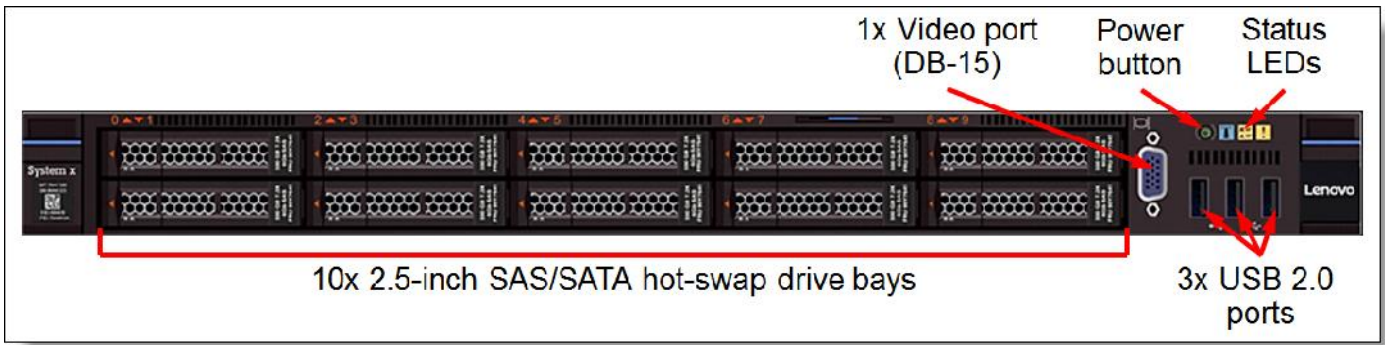

Lenovo System x3550 M5 (Machine Type 8869)

-
-
-
-

: server@servershop.kz
: +7-701-7189604

Intel Xeon IBM, Lenovo x3550 M5

- 00YE893 - Intel Xeon Processor E5-2603 v4 6C 1.7GHz 15MB Cache 1866MHz 85W
- 00YJ695 - Intel Xeon Processor E5-2608L v4 8C 1.6GHz 20MB Cache 1866MHz 50W
- 00YE894 - Intel Xeon Processor E5-2609 v4 8C 1.7GHz 20MB Cache 1866MHz 85W
- 00YJ696 - Intel Xeon Processor E5-2618L v4 10C 2.2GHz 25MB Cache 2133MHz 75W
- 00YE895 - Intel Xeon Processor E5-2620 v4 8C 2.1GHz 20MB Cache 2133MHz 85W
- 00YJ694 - Intel Xeon Processor E5-2623 v4 4C 2.6GHz 10MB Cache 2133MHz 85W
- 00YJ697 - Intel Xeon Processor E5-2628L v4 12C 1.9GHz 30MB Cache 2133MHz 75W
- 00YE896 - Intel Xeon Processor E5-2630 v4 10C 2.2GHz 25MB Cache 2133MHz 85W
- 00YJ693 - Intel Xeon Processor E5-2630L v4 10C 1.8GHz 25MB Cache 2133MHz 55W
- 00YJ692 - Intel Xeon Processor E5-2637 v4 4C 3.5GHz 15MB Cache 2400MHz 135W
- 00YE897 - Intel Xeon Processor E5-2640 v4 10C 2.4GHz 25MB Cache 2133MHz 90W
- 00YJ691 - Intel Xeon Processor E5-2643 v4 6C 3.4GHz 20MB Cache 2400MHz 135W
- 00YJ698 - Intel Xeon Processor E5-2648L v4 14C 1.8GHz 35MB Cache 2400MHz 75W
- 00YE898 - Intel Xeon Processor E5-2650 v4 12C 2.2GHz 30MB Cache 2400MHz 105W
- 00YJ690 - Intel Xeon Processor E5-2650L v4 14C 1.7GHz 35MB Cache 2400MHz 65W
- 00YJ699 - Intel Xeon Processor E5-2658 v4 14C 2.3GHz 35MB Cache 2400MHz 105W
- 00YJ101 - Intel Xeon Processor E5-2660 v4 14C 2.0GHz 35MB Cache 2400MHz 105W
- 00YJ102 - Intel Xeon Processor E5-2667 v4 8C 3.2GHz 25MB Cache 2400MHz 135W
- 00YJ686 - Intel Xeon Processor E5-2680 v4 14C 2.4GHz 35MB Cache 2400MHz 120W
- 00YJ689 - Intel Xeon Processor E5-2683 v4 16C 2.1GHz 40MB Cache 2400MHz 120W
- 00YE899 - Intel Xeon Processor E5-2690 v4 14C 2.6GHz 35MB Cache 2400MHz 135W
- 00YJ688 - Intel Xeon Processor E5-2695 v4 18C 2.1GHz 45MB Cache 2400MHz 120W
- 00YJ103 - Intel Xeon Processor E5-2697 v4 18C 2.3GHz 45MB Cache 2400MHz 145W
- 01GT187 - Intel Xeon Processor E5-2697A v4 16C 2.6GHz 40MB Cache 2400MHz 145W
- 00YJ687 - Intel Xeon Processor E5-2698 v4 20C 2.2GHz 50MB Cache 2400MHz 135W
- 00YJ100 - Intel Xeon Processor E5-2699 v4 22C 2.2GHz 55MB Cache 2400MHz 145W
- 01GT324 - Intel Xeon Processor E5-2699R v4 22C 2.2GHz 55MB Cache 2400MHz 145W
- 01GT325 - Intel Xeon Processor E5-2699A v4 22C 2.4GHz 55MB Cache 2400MHz 145W
- 00KA070 - Intel Xeon Processor E5-2603 v3 6C 1.6GHz 15MB 1600MHz 85W
- 00KA071 - Intel Xeon Processor E5-2609 v3 6C 1.9GHz 15MB 1600MHz 85W
- 00KA067 - Intel Xeon Processor E5-2620 v3 6C 2.4GHz 15MB 1866MHz 85W
- 00KA068 - Intel Xeon Processor E5-2630 v3 8C 2.4GHz 20MB 1866MHz 85W