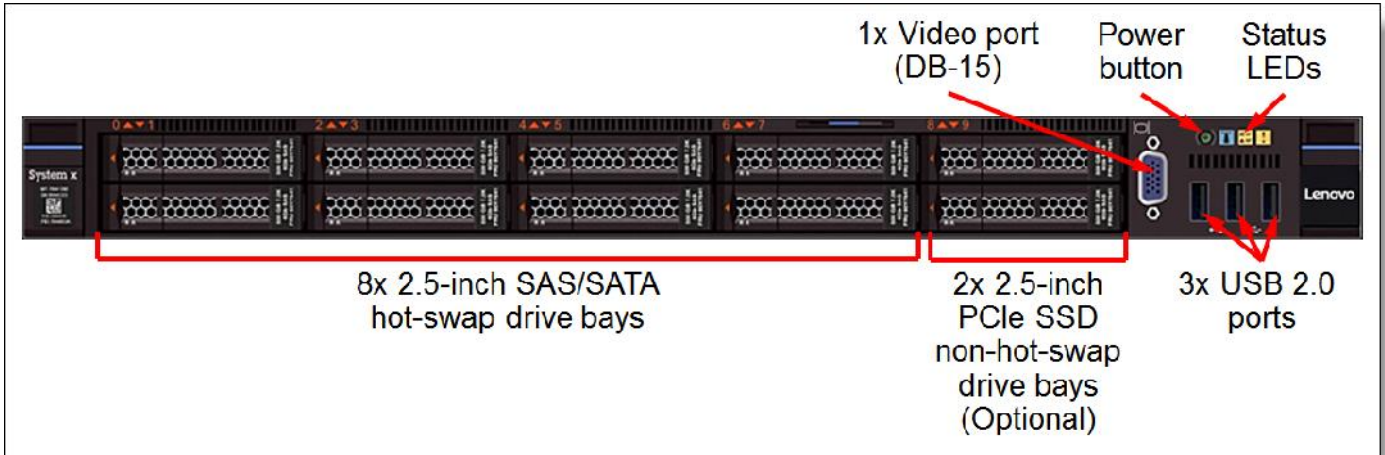

Lenovo System x3550 M5 (Machine Type 8869)

-
-
-
-

: server@servershop.kz
: +7-701-7189604

Intel Xeon IBM, Lenovo x3550 M5

- 00YE893 - Intel Xeon Processor E5-2603 v4 6C 1.7GHz 15MB Cache 1866MHz 85W
- 00YJ695 - Intel Xeon Processor E5-2608L v4 8C 1.6GHz 20MB Cache 1866MHz 50W
- 00YE894 - Intel Xeon Processor E5-2609 v4 8C 1.7GHz 20MB Cache 1866MHz 85W
- 00YJ696 - Intel Xeon Processor E5-2618L v4 10C 2.2GHz 25MB Cache 2133MHz 75W
- 00YE895 - Intel Xeon Processor E5-2620 v4 8C 2.1GHz 20MB Cache 2133MHz 85W
- 00YJ694 - Intel Xeon Processor E5-2623 v4 4C 2.6GHz 10MB Cache 2133MHz 85W
- 00YJ697 - Intel Xeon Processor E5-2628L v4 12C 1.9GHz 30MB Cache 2133MHz 75W
- 00YE896 - Intel Xeon Processor E5-2630 v4 10C 2.2GHz 25MB Cache 2133MHz 85W
- 00YJ693 - Intel Xeon Processor E5-2630L v4 10C 1.8GHz 25MB Cache 2133MHz 55W
- 00YJ692 - Intel Xeon Processor E5-2637 v4 4C 3.5GHz 15MB Cache 2400MHz 135W
- 00YE897 - Intel Xeon Processor E5-2640 v4 10C 2.4GHz 25MB Cache 2133MHz 90W
- 00YJ691 - Intel Xeon Processor E5-2643 v4 6C 3.4GHz 20MB Cache 2400MHz 135W
- 00YJ698 - Intel Xeon Processor E5-2648L v4 14C 1.8GHz 35MB Cache 2400MHz 75W
- 00YE898 - Intel Xeon Processor E5-2650 v4 12C 2.2GHz 30MB Cache 2400MHz 105W
- 00YJ690 - Intel Xeon Processor E5-2650L v4 14C 1.7GHz 35MB Cache 2400MHz 65W
- 00YJ699 - Intel Xeon Processor E5-2658 v4 14C 2.3GHz 35MB Cache 2400MHz 105W
- 00YJ101 - Intel Xeon Processor E5-2660 v4 14C 2.0GHz 35MB Cache 2400MHz 105W
- 00YJ102 - Intel Xeon Processor E5-2667 v4 8C 3.2GHz 25MB Cache 2400MHz 135W
- 00YJ686 - Intel Xeon Processor E5-2680 v4 14C 2.4GHz 35MB Cache 2400MHz 120W
- 00YJ689 - Intel Xeon Processor E5-2683 v4 16C 2.1GHz 40MB Cache 2400MHz 120W
- 00YE899 - Intel Xeon Processor E5-2690 v4 14C 2.6GHz 35MB Cache 2400MHz 135W
- 00YJ688 - Intel Xeon Processor E5-2695 v4 18C 2.1GHz 45MB Cache 2400MHz 120W
- 00YJ103 - Intel Xeon Processor E5-2697 v4 18C 2.3GHz 45MB Cache 2400MHz 145W
- 01GT187 - Intel Xeon Processor E5-2697A v4 16C 2.6GHz 40MB Cache 2400MHz 145W
- 00YJ687 - Intel Xeon Processor E5-2698 v4 20C 2.2GHz 50MB Cache 2400MHz 135W
- 00YJ100 - Intel Xeon Processor E5-2699 v4 22C 2.2GHz 55MB Cache 2400MHz 145W
- 01GT324 - Intel Xeon Processor E5-2699R v4 22C 2.2GHz 55MB Cache 2400MHz 145W
- 01GT325 - Intel Xeon Processor E5-2699A v4 22C 2.4GHz 55MB Cache 2400MHz 145W
- 00KA070 - Intel Xeon Processor E5-2603 v3 6C 1.6GHz 15MB 1600MHz 85W
- 00KA071 - Intel Xeon Processor E5-2609 v3 6C 1.9GHz 15MB 1600MHz 85W
- 00KA067 - Intel Xeon Processor E5-2620 v3 6C 2.4GHz 15MB 1866MHz 85W
- 00KA068 - Intel Xeon Processor E5-2630 v3 8C 2.4GHz 20MB 1866MHz 85W