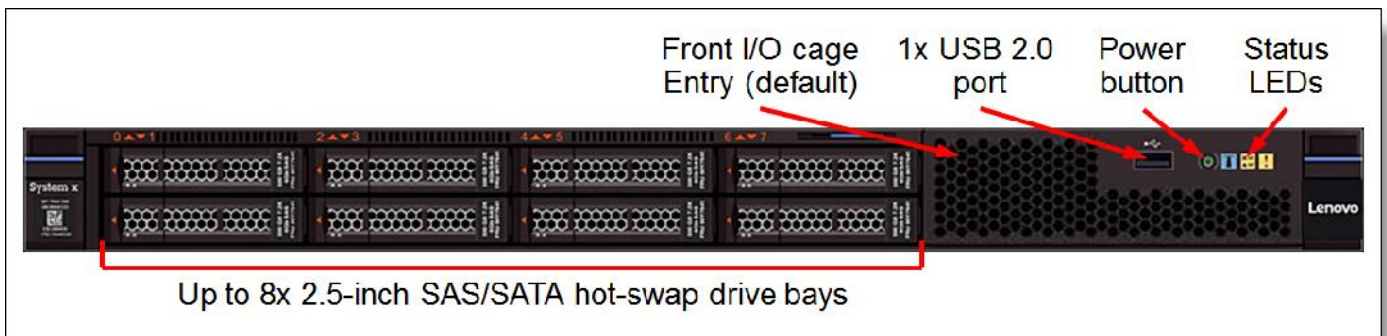

Lenovo System x3550 M5 (Machine Type 8869)

-
-
-
-

: server@servershop.kz
: +7-701-7189604

Intel Xeon IBM, Lenovo x3550 M5

- 00YE893 - Intel Xeon Processor E5-2603 v4 6C 1.7GHz 15MB Cache 1866MHz 85W
- 00YJ695 - Intel Xeon Processor E5-2608L v4 8C 1.6GHz 20MB Cache 1866MHz 50W
- 00YE894 - Intel Xeon Processor E5-2609 v4 8C 1.7GHz 20MB Cache 1866MHz 85W
- 00YJ696 - Intel Xeon Processor E5-2618L v4 10C 2.2GHz 25MB Cache 2133MHz 75W
- 00YE895 - Intel Xeon Processor E5-2620 v4 8C 2.1GHz 20MB Cache 2133MHz 85W
- 00YJ694 - Intel Xeon Processor E5-2623 v4 4C 2.6GHz 10MB Cache 2133MHz 85W
- 00YJ697 - Intel Xeon Processor E5-2628L v4 12C 1.9GHz 30MB Cache 2133MHz 75W
- 00YE896 - Intel Xeon Processor E5-2630 v4 10C 2.2GHz 25MB Cache 2133MHz 85W
- 00YJ693 - Intel Xeon Processor E5-2630L v4 10C 1.8GHz 25MB Cache 2133MHz 55W
- 00YJ692 - Intel Xeon Processor E5-2637 v4 4C 3.5GHz 15MB Cache 2400MHz 135W
- 00YE897 - Intel Xeon Processor E5-2640 v4 10C 2.4GHz 25MB Cache 2133MHz 90W
- 00YJ691 - Intel Xeon Processor E5-2643 v4 6C 3.4GHz 20MB Cache 2400MHz 135W
- 00YJ698 - Intel Xeon Processor E5-2648L v4 14C 1.8GHz 35MB Cache 2400MHz 75W
- 00YE898 - Intel Xeon Processor E5-2650 v4 12C 2.2GHz 30MB Cache 2400MHz 105W
- 00YJ690 - Intel Xeon Processor E5-2650L v4 14C 1.7GHz 35MB Cache 2400MHz 65W
- 00YJ699 - Intel Xeon Processor E5-2658 v4 14C 2.3GHz 35MB Cache 2400MHz 105W
- 00YJ101 - Intel Xeon Processor E5-2660 v4 14C 2.0GHz 35MB Cache 2400MHz 105W
- 00YJ102 - Intel Xeon Processor E5-2667 v4 8C 3.2GHz 25MB Cache 2400MHz 135W
- 00YJ686 - Intel Xeon Processor E5-2680 v4 14C 2.4GHz 35MB Cache 2400MHz 120W
- 00YJ689 - Intel Xeon Processor E5-2683 v4 16C 2.1GHz 40MB Cache 2400MHz 120W
- 00YE899 - Intel Xeon Processor E5-2690 v4 14C 2.6GHz 35MB Cache 2400MHz 135W
- 00YJ688 - Intel Xeon Processor E5-2695 v4 18C 2.1GHz 45MB Cache 2400MHz 120W
- 00YJ103 - Intel Xeon Processor E5-2697 v4 18C 2.3GHz 45MB Cache 2400MHz 145W
- 01GT187 - Intel Xeon Processor E5-2697A v4 16C 2.6GHz 40MB Cache 2400MHz 145W
- 00YJ687 - Intel Xeon Processor E5-2698 v4 20C 2.2GHz 50MB Cache 2400MHz 135W
- 00YJ100 - Intel Xeon Processor E5-2699 v4 22C 2.2GHz 55MB Cache 2400MHz 145W
- 01GT324 - Intel Xeon Processor E5-2699R v4 22C 2.2GHz 55MB Cache 2400MHz 145W
- 01GT325 - Intel Xeon Processor E5-2699A v4 22C 2.4GHz 55MB Cache 2400MHz 145W
- 00KA070 - Intel Xeon Processor E5-2603 v3 6C 1.6GHz 15MB 1600MHz 85W
- 00KA071 - Intel Xeon Processor E5-2609 v3 6C 1.9GHz 15MB 1600MHz 85W
- 00KA067 - Intel Xeon Processor E5-2620 v3 6C 2.4GHz 15MB 1866MHz 85W
- 00KA068 - Intel Xeon Processor E5-2630 v3 8C 2.4GHz 20MB 1866MHz 85W