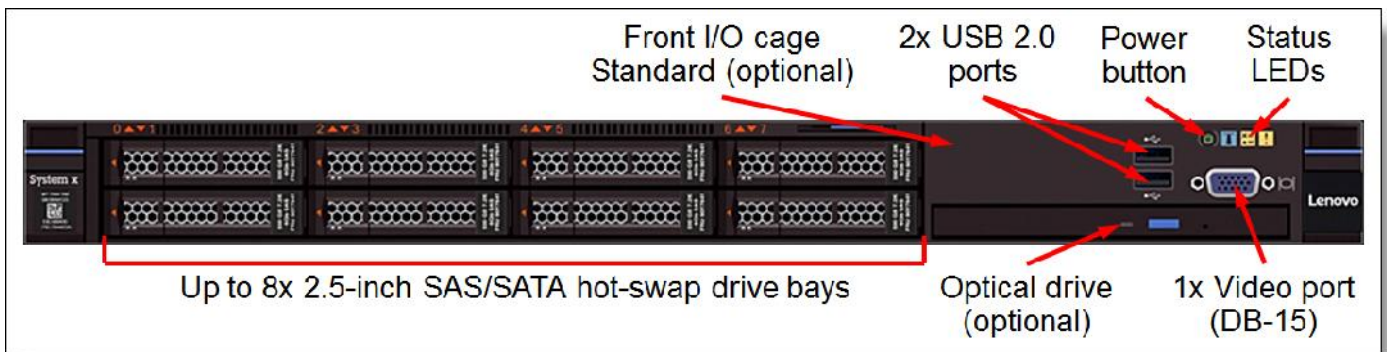

Lenovo System x3550 M5 (Machine Type 8869)

-
-
-
-

: server@servershop.kz
: +7-701-7189604

Intel Xeon IBM, Lenovo x3550 M5

- 00YE893 - Intel Xeon Processor E5-2603 v4 6C 1.7GHz 15MB Cache 1866MHz 85W
- 00YJ695 - Intel Xeon Processor E5-2608L v4 8C 1.6GHz 20MB Cache 1866MHz 50W
- 00YE894 - Intel Xeon Processor E5-2609 v4 8C 1.7GHz 20MB Cache 1866MHz 85W
- 00YJ696 - Intel Xeon Processor E5-2618L v4 10C 2.2GHz 25MB Cache 2133MHz 75W
- 00YE895 - Intel Xeon Processor E5-2620 v4 8C 2.1GHz 20MB Cache 2133MHz 85W
- 00YJ694 - Intel Xeon Processor E5-2623 v4 4C 2.6GHz 10MB Cache 2133MHz 85W
- 00YJ697 - Intel Xeon Processor E5-2628L v4 12C 1.9GHz 30MB Cache 2133MHz 75W
- 00YE896 - Intel Xeon Processor E5-2630 v4 10C 2.2GHz 25MB Cache 2133MHz 85W
- 00YJ693 - Intel Xeon Processor E5-2630L v4 10C 1.8GHz 25MB Cache 2133MHz 55W
- 00YJ692 - Intel Xeon Processor E5-2637 v4 4C 3.5GHz 15MB Cache 2400MHz 135W
- 00YE897 - Intel Xeon Processor E5-2640 v4 10C 2.4GHz 25MB Cache 2133MHz 90W
- 00YJ691 - Intel Xeon Processor E5-2643 v4 6C 3.4GHz 20MB Cache 2400MHz 135W
- 00YJ698 - Intel Xeon Processor E5-2648L v4 14C 1.8GHz 35MB Cache 2400MHz 75W
- 00YE898 - Intel Xeon Processor E5-2650 v4 12C 2.2GHz 30MB Cache 2400MHz 105W
- 00YJ690 - Intel Xeon Processor E5-2650L v4 14C 1.7GHz 35MB Cache 2400MHz 65W
- 00YJ699 - Intel Xeon Processor E5-2658 v4 14C 2.3GHz 35MB Cache 2400MHz 105W
- 00YJ101 - Intel Xeon Processor E5-2660 v4 14C 2.0GHz 35MB Cache 2400MHz 105W
- 00YJ102 - Intel Xeon Processor E5-2667 v4 8C 3.2GHz 25MB Cache 2400MHz 135W
- 00YJ686 - Intel Xeon Processor E5-2680 v4 14C 2.4GHz 35MB Cache 2400MHz 120W
- 00YJ689 - Intel Xeon Processor E5-2683 v4 16C 2.1GHz 40MB Cache 2400MHz 120W
- 00YE899 - Intel Xeon Processor E5-2690 v4 14C 2.6GHz 35MB Cache 2400MHz 135W
- 00YJ688 - Intel Xeon Processor E5-2695 v4 18C 2.1GHz 45MB Cache 2400MHz 120W
- 00YJ103 - Intel Xeon Processor E5-2697 v4 18C 2.3GHz 45MB Cache 2400MHz 145W
- 01GT187 - Intel Xeon Processor E5-2697A v4 16C 2.6GHz 40MB Cache 2400MHz 145W
- 00YJ687 - Intel Xeon Processor E5-2698 v4 20C 2.2GHz 50MB Cache 2400MHz 135W
- 00YJ100 - Intel Xeon Processor E5-2699 v4 22C 2.2GHz 55MB Cache 2400MHz 145W
- 01GT324 - Intel Xeon Processor E5-2699R v4 22C 2.2GHz 55MB Cache 2400MHz 145W
- 01GT325 - Intel Xeon Processor E5-2699A v4 22C 2.4GHz 55MB Cache 2400MHz 145W
- 00KA070 - Intel Xeon Processor E5-2603 v3 6C 1.6GHz 15MB 1600MHz 85W
- 00KA071 - Intel Xeon Processor E5-2609 v3 6C 1.9GHz 15MB 1600MHz 85W
- 00KA067 - Intel Xeon Processor E5-2620 v3 6C 2.4GHz 15MB 1866MHz 85W
- 00KA068 - Intel Xeon Processor E5-2630 v3 8C 2.4GHz 20MB 1866MHz 85W