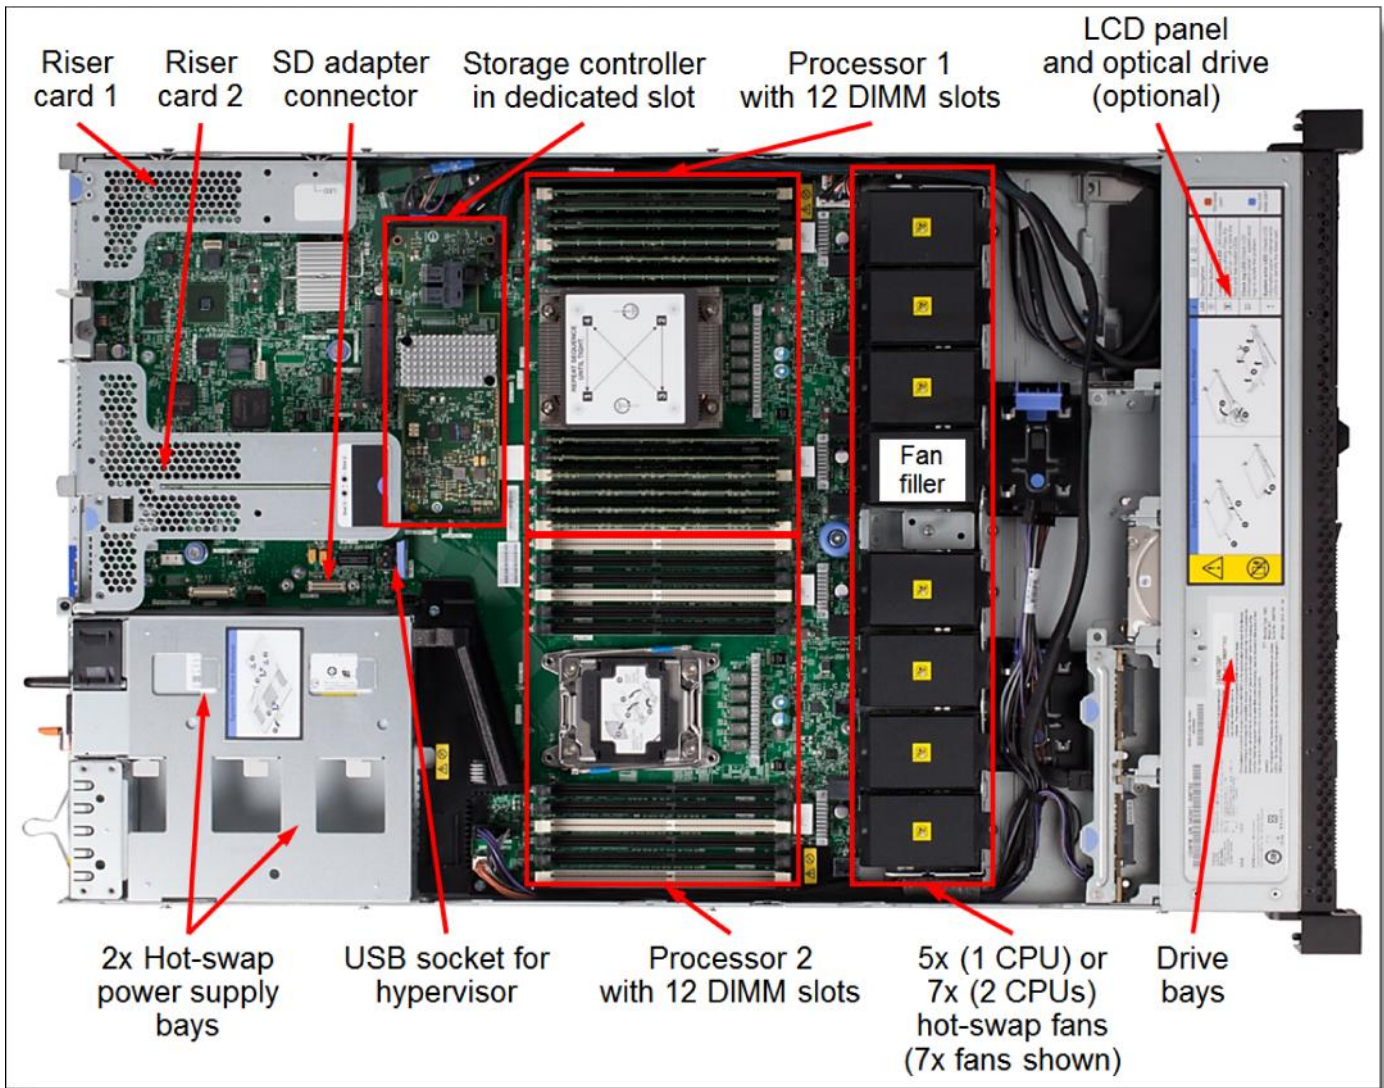

Lenovo System x3550 M5 (Machine Type 8869)

-
-
-
-

: server@servershop.kz
: +7-701-7189604

Intel Xeon IBM, Lenovo x3550 M5

- 00YE893 - Intel Xeon Processor E5-2603 v4 6C 1.7GHz 15MB Cache 1866MHz 85W
- 00YJ695 - Intel Xeon Processor E5-2608L v4 8C 1.6GHz 20MB Cache 1866MHz 50W
- 00YE894 - Intel Xeon Processor E5-2609 v4 8C 1.7GHz 20MB Cache 1866MHz 85W
- 00YJ696 - Intel Xeon Processor E5-2618L v4 10C 2.2GHz 25MB Cache 2133MHz 75W
- 00YE895 - Intel Xeon Processor E5-2620 v4 8C 2.1GHz 20MB Cache 2133MHz 85W
- 00YJ694 - Intel Xeon Processor E5-2623 v4 4C 2.6GHz 10MB Cache 2133MHz 85W
- 00YJ697 - Intel Xeon Processor E5-2628L v4 12C 1.9GHz 30MB Cache 2133MHz 75W
- 00YE896 - Intel Xeon Processor E5-2630 v4 10C 2.2GHz 25MB Cache 2133MHz 85W
- 00YJ693 - Intel Xeon Processor E5-2630L v4 10C 1.8GHz 25MB Cache 2133MHz 55W
- 00YJ692 - Intel Xeon Processor E5-2637 v4 4C 3.5GHz 15MB Cache 2400MHz 135W
- 00YE897 - Intel Xeon Processor E5-2640 v4 10C 2.4GHz 25MB Cache 2133MHz 90W
- 00YJ691 - Intel Xeon Processor E5-2643 v4 6C 3.4GHz 20MB Cache 2400MHz 135W
- 00YJ698 - Intel Xeon Processor E5-2648L v4 14C 1.8GHz 35MB Cache 2400MHz 75W
- 00YE898 - Intel Xeon Processor E5-2650 v4 12C 2.2GHz 30MB Cache 2400MHz 105W
- 00YJ690 - Intel Xeon Processor E5-2650L v4 14C 1.7GHz 35MB Cache 2400MHz 65W
- 00YJ699 - Intel Xeon Processor E5-2658 v4 14C 2.3GHz 35MB Cache 2400MHz 105W
- 00YJ101 - Intel Xeon Processor E5-2660 v4 14C 2.0GHz 35MB Cache 2400MHz 105W
- 00YJ102 - Intel Xeon Processor E5-2667 v4 8C 3.2GHz 25MB Cache 2400MHz 135W
- 00YJ686 - Intel Xeon Processor E5-2680 v4 14C 2.4GHz 35MB Cache 2400MHz 120W
- 00YJ689 - Intel Xeon Processor E5-2683 v4 16C 2.1GHz 40MB Cache 2400MHz 120W
- 00YE899 - Intel Xeon Processor E5-2690 v4 14C 2.6GHz 35MB Cache 2400MHz 135W
- 00YJ688 - Intel Xeon Processor E5-2695 v4 18C 2.1GHz 45MB Cache 2400MHz 120W
- 00YJ103 - Intel Xeon Processor E5-2697 v4 18C 2.3GHz 45MB Cache 2400MHz 145W
- 01GT187 - Intel Xeon Processor E5-2697A v4 16C 2.6GHz 40MB Cache 2400MHz 145W
- 00YJ687 - Intel Xeon Processor E5-2698 v4 20C 2.2GHz 50MB Cache 2400MHz 135W
- 00YJ100 - Intel Xeon Processor E5-2699 v4 22C 2.2GHz 55MB Cache 2400MHz 145W
- 01GT324 - Intel Xeon Processor E5-2699R v4 22C 2.2GHz 55MB Cache 2400MHz 145W
- 01GT325 - Intel Xeon Processor E5-2699A v4 22C 2.4GHz 55MB Cache 2400MHz 145W
- 00KA070 - Intel Xeon Processor E5-2603 v3 6C 1.6GHz 15MB 1600MHz 85W
- 00KA071 - Intel Xeon Processor E5-2609 v3 6C 1.9GHz 15MB 1600MHz 85W
- 00KA067 - Intel Xeon Processor E5-2620 v3 6C 2.4GHz 15MB 1866MHz 85W
- 00KA068 - Intel Xeon Processor E5-2630 v3 8C 2.4GHz 20MB 1866MHz 85W