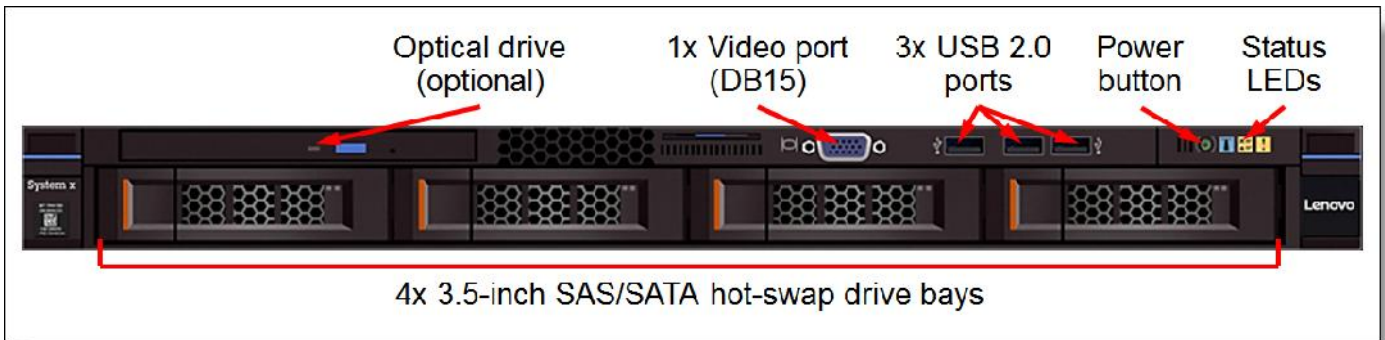

Lenovo System x3550 M5 (Machine Type 8869)

-
-
-
-

: server@servershop.kz
: +7-701-7189604

Intel Xeon IBM, Lenovo x3550 M5

- 00YE893 - Intel Xeon Processor E5-2603 v4 6C 1.7GHz 15MB Cache 1866MHz 85W
- 00YJ695 - Intel Xeon Processor E5-2608L v4 8C 1.6GHz 20MB Cache 1866MHz 50W
- 00YE894 - Intel Xeon Processor E5-2609 v4 8C 1.7GHz 20MB Cache 1866MHz 85W
- 00YJ696 - Intel Xeon Processor E5-2618L v4 10C 2.2GHz 25MB Cache 2133MHz 75W
- 00YE895 - Intel Xeon Processor E5-2620 v4 8C 2.1GHz 20MB Cache 2133MHz 85W
- 00YJ694 - Intel Xeon Processor E5-2623 v4 4C 2.6GHz 10MB Cache 2133MHz 85W
- 00YJ697 - Intel Xeon Processor E5-2628L v4 12C 1.9GHz 30MB Cache 2133MHz 75W
- 00YE896 - Intel Xeon Processor E5-2630 v4 10C 2.2GHz 25MB Cache 2133MHz 85W
- 00YJ693 - Intel Xeon Processor E5-2630L v4 10C 1.8GHz 25MB Cache 2133MHz 55W
- 00YJ692 - Intel Xeon Processor E5-2637 v4 4C 3.5GHz 15MB Cache 2400MHz 135W
- 00YE897 - Intel Xeon Processor E5-2640 v4 10C 2.4GHz 25MB Cache 2133MHz 90W
- 00YJ691 - Intel Xeon Processor E5-2643 v4 6C 3.4GHz 20MB Cache 2400MHz 135W
- 00YJ698 - Intel Xeon Processor E5-2648L v4 14C 1.8GHz 35MB Cache 2400MHz 75W
- 00YE898 - Intel Xeon Processor E5-2650 v4 12C 2.2GHz 30MB Cache 2400MHz 105W
- 00YJ690 - Intel Xeon Processor E5-2650L v4 14C 1.7GHz 35MB Cache 2400MHz 65W
- 00YJ699 - Intel Xeon Processor E5-2658 v4 14C 2.3GHz 35MB Cache 2400MHz 105W
- 00YJ101 - Intel Xeon Processor E5-2660 v4 14C 2.0GHz 35MB Cache 2400MHz 105W
- 00YJ102 - Intel Xeon Processor E5-2667 v4 8C 3.2GHz 25MB Cache 2400MHz 135W
- 00YJ686 - Intel Xeon Processor E5-2680 v4 14C 2.4GHz 35MB Cache 2400MHz 120W
- 00YJ689 - Intel Xeon Processor E5-2683 v4 16C 2.1GHz 40MB Cache 2400MHz 120W
- 00YE899 - Intel Xeon Processor E5-2690 v4 14C 2.6GHz 35MB Cache 2400MHz 135W
- 00YJ688 - Intel Xeon Processor E5-2695 v4 18C 2.1GHz 45MB Cache 2400MHz 120W
- 00YJ103 - Intel Xeon Processor E5-2697 v4 18C 2.3GHz 45MB Cache 2400MHz 145W
- 01GT187 - Intel Xeon Processor E5-2697A v4 16C 2.6GHz 40MB Cache 2400MHz 145W
- 00YJ687 - Intel Xeon Processor E5-2698 v4 20C 2.2GHz 50MB Cache 2400MHz 135W
- 00YJ100 - Intel Xeon Processor E5-2699 v4 22C 2.2GHz 55MB Cache 2400MHz 145W
- 01GT324 - Intel Xeon Processor E5-2699R v4 22C 2.2GHz 55MB Cache 2400MHz 145W
- 01GT325 - Intel Xeon Processor E5-2699A v4 22C 2.4GHz 55MB Cache 2400MHz 145W
- 00KA070 - Intel Xeon Processor E5-2603 v3 6C 1.6GHz 15MB 1600MHz 85W
- 00KA071 - Intel Xeon Processor E5-2609 v3 6C 1.9GHz 15MB 1600MHz 85W
- 00KA067 - Intel Xeon Processor E5-2620 v3 6C 2.4GHz 15MB 1866MHz 85W
- 00KA068 - Intel Xeon Processor E5-2630 v3 8C 2.4GHz 20MB 1866MHz 85W