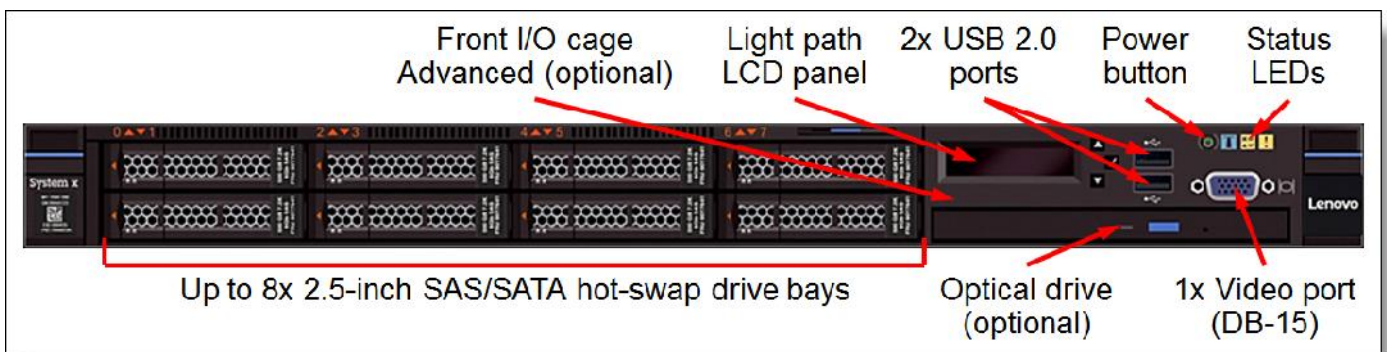

Lenovo System x3550 M5 (Machine Type 8869)

-
-
-
-

: server@servershop.kz
: +7-701-7189604

Intel Xeon IBM, Lenovo x3550 M5

- 00YE893 - Intel Xeon Processor E5-2603 v4 6C 1.7GHz 15MB Cache 1866MHz 85W
- 00YJ695 - Intel Xeon Processor E5-2608L v4 8C 1.6GHz 20MB Cache 1866MHz 50W
- 00YE894 - Intel Xeon Processor E5-2609 v4 8C 1.7GHz 20MB Cache 1866MHz 85W
- 00YJ696 - Intel Xeon Processor E5-2618L v4 10C 2.2GHz 25MB Cache 2133MHz 75W
- 00YE895 - Intel Xeon Processor E5-2620 v4 8C 2.1GHz 20MB Cache 2133MHz 85W
- 00YJ694 - Intel Xeon Processor E5-2623 v4 4C 2.6GHz 10MB Cache 2133MHz 85W
- 00YJ697 - Intel Xeon Processor E5-2628L v4 12C 1.9GHz 30MB Cache 2133MHz 75W
- 00YE896 - Intel Xeon Processor E5-2630 v4 10C 2.2GHz 25MB Cache 2133MHz 85W
- 00YJ693 - Intel Xeon Processor E5-2630L v4 10C 1.8GHz 25MB Cache 2133MHz 55W
- 00YJ692 - Intel Xeon Processor E5-2637 v4 4C 3.5GHz 15MB Cache 2400MHz 135W
- 00YE897 - Intel Xeon Processor E5-2640 v4 10C 2.4GHz 25MB Cache 2133MHz 90W
- 00YJ691 - Intel Xeon Processor E5-2643 v4 6C 3.4GHz 20MB Cache 2400MHz 135W
- 00YJ698 - Intel Xeon Processor E5-2648L v4 14C 1.8GHz 35MB Cache 2400MHz 75W
- 00YE898 - Intel Xeon Processor E5-2650 v4 12C 2.2GHz 30MB Cache 2400MHz 105W
- 00YJ690 - Intel Xeon Processor E5-2650L v4 14C 1.7GHz 35MB Cache 2400MHz 65W
- 00YJ699 - Intel Xeon Processor E5-2658 v4 14C 2.3GHz 35MB Cache 2400MHz 105W
- 00YJ101 - Intel Xeon Processor E5-2660 v4 14C 2.0GHz 35MB Cache 2400MHz 105W
- 00YJ102 - Intel Xeon Processor E5-2667 v4 8C 3.2GHz 25MB Cache 2400MHz 135W
- 00YJ686 - Intel Xeon Processor E5-2680 v4 14C 2.4GHz 35MB Cache 2400MHz 120W
- 00YJ689 - Intel Xeon Processor E5-2683 v4 16C 2.1GHz 40MB Cache 2400MHz 120W
- 00YE899 - Intel Xeon Processor E5-2690 v4 14C 2.6GHz 35MB Cache 2400MHz 135W
- 00YJ688 - Intel Xeon Processor E5-2695 v4 18C 2.1GHz 45MB Cache 2400MHz 120W
- 00YJ103 - Intel Xeon Processor E5-2697 v4 18C 2.3GHz 45MB Cache 2400MHz 145W
- 01GT187 - Intel Xeon Processor E5-2697A v4 16C 2.6GHz 40MB Cache 2400MHz 145W
- 00YJ687 - Intel Xeon Processor E5-2698 v4 20C 2.2GHz 50MB Cache 2400MHz 135W
- 00YJ100 - Intel Xeon Processor E5-2699 v4 22C 2.2GHz 55MB Cache 2400MHz 145W
- 01GT324 - Intel Xeon Processor E5-2699R v4 22C 2.2GHz 55MB Cache 2400MHz 145W
- 01GT325 - Intel Xeon Processor E5-2699A v4 22C 2.4GHz 55MB Cache 2400MHz 145W
- 00KA070 - Intel Xeon Processor E5-2603 v3 6C 1.6GHz 15MB 1600MHz 85W
- 00KA071 - Intel Xeon Processor E5-2609 v3 6C 1.9GHz 15MB 1600MHz 85W
- 00KA067 - Intel Xeon Processor E5-2620 v3 6C 2.4GHz 15MB 1866MHz 85W
- 00KA068 - Intel Xeon Processor E5-2630 v3 8C 2.4GHz 20MB 1866MHz 85W