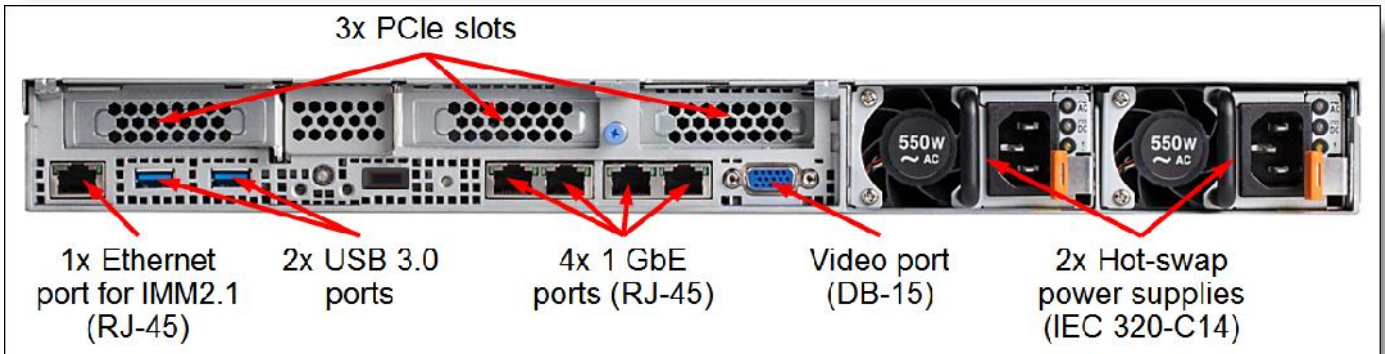

Lenovo System x3550 M5 (Machine Type 8869)

-
-
-
-

: server@servershop.kz
: +7-701-7189604

Intel Xeon IBM, Lenovo x3550 M5

- 00YE893 - Intel Xeon Processor E5-2603 v4 6C 1.7GHz 15MB Cache 1866MHz 85W
- 00YJ695 - Intel Xeon Processor E5-2608L v4 8C 1.6GHz 20MB Cache 1866MHz 50W
- 00YE894 - Intel Xeon Processor E5-2609 v4 8C 1.7GHz 20MB Cache 1866MHz 85W
- 00YJ696 - Intel Xeon Processor E5-2618L v4 10C 2.2GHz 25MB Cache 2133MHz 75W
- 00YE895 - Intel Xeon Processor E5-2620 v4 8C 2.1GHz 20MB Cache 2133MHz 85W
- 00YJ694 - Intel Xeon Processor E5-2623 v4 4C 2.6GHz 10MB Cache 2133MHz 85W
- 00YJ697 - Intel Xeon Processor E5-2628L v4 12C 1.9GHz 30MB Cache 2133MHz 75W
- 00YE896 - Intel Xeon Processor E5-2630 v4 10C 2.2GHz 25MB Cache 2133MHz 85W
- 00YJ693 - Intel Xeon Processor E5-2630L v4 10C 1.8GHz 25MB Cache 2133MHz 55W
- 00YJ692 - Intel Xeon Processor E5-2637 v4 4C 3.5GHz 15MB Cache 2400MHz 135W
- 00YE897 - Intel Xeon Processor E5-2640 v4 10C 2.4GHz 25MB Cache 2133MHz 90W
- 00YJ691 - Intel Xeon Processor E5-2643 v4 6C 3.4GHz 20MB Cache 2400MHz 135W
- 00YJ698 - Intel Xeon Processor E5-2648L v4 14C 1.8GHz 35MB Cache 2400MHz 75W
- 00YE898 - Intel Xeon Processor E5-2650 v4 12C 2.2GHz 30MB Cache 2400MHz 105W
- 00YJ690 - Intel Xeon Processor E5-2650L v4 14C 1.7GHz 35MB Cache 2400MHz 65W
- 00YJ699 - Intel Xeon Processor E5-2658 v4 14C 2.3GHz 35MB Cache 2400MHz 105W
- 00YJ101 - Intel Xeon Processor E5-2660 v4 14C 2.0GHz 35MB Cache 2400MHz 105W
- 00YJ102 - Intel Xeon Processor E5-2667 v4 8C 3.2GHz 25MB Cache 2400MHz 135W
- 00YJ686 - Intel Xeon Processor E5-2680 v4 14C 2.4GHz 35MB Cache 2400MHz 120W
- 00YJ689 - Intel Xeon Processor E5-2683 v4 16C 2.1GHz 40MB Cache 2400MHz 120W
- 00YE899 - Intel Xeon Processor E5-2690 v4 14C 2.6GHz 35MB Cache 2400MHz 135W
- 00YJ688 - Intel Xeon Processor E5-2695 v4 18C 2.1GHz 45MB Cache 2400MHz 120W
- 00YJ103 - Intel Xeon Processor E5-2697 v4 18C 2.3GHz 45MB Cache 2400MHz 145W
- 01GT187 - Intel Xeon Processor E5-2697A v4 16C 2.6GHz 40MB Cache 2400MHz 145W
- 00YJ687 - Intel Xeon Processor E5-2698 v4 20C 2.2GHz 50MB Cache 2400MHz 135W
- 00YJ100 - Intel Xeon Processor E5-2699 v4 22C 2.2GHz 55MB Cache 2400MHz 145W
- 01GT324 - Intel Xeon Processor E5-2699R v4 22C 2.2GHz 55MB Cache 2400MHz 145W
- 01GT325 - Intel Xeon Processor E5-2699A v4 22C 2.4GHz 55MB Cache 2400MHz 145W
- 00KA070 - Intel Xeon Processor E5-2603 v3 6C 1.6GHz 15MB 1600MHz 85W
- 00KA071 - Intel Xeon Processor E5-2609 v3 6C 1.9GHz 15MB 1600MHz 85W
- 00KA067 - Intel Xeon Processor E5-2620 v3 6C 2.4GHz 15MB 1866MHz 85W
- 00KA068 - Intel Xeon Processor E5-2630 v3 8C 2.4GHz 20MB 1866MHz 85W