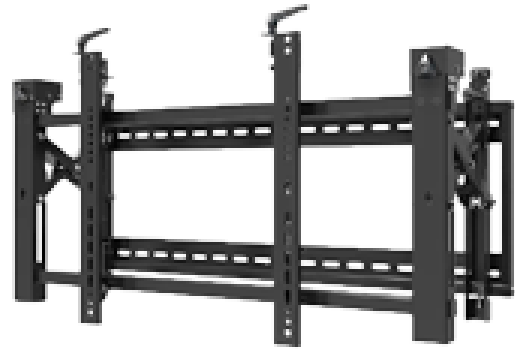

# NM-LED-VW2000BLACK

NEOMOUNTS Soporte pop-out para videowall  
Apto para pantallas de 32" a 75",  
hasta 70 Kg.

## NEOMOUNTS

Soporte pop-out para videowall

Montaje en pared

Apto para pantallas de 32" a 75"

Peso máximo soportado 70 Kg.

VESA mínimo 200x200, máximo 600x400

Fabricado en acero, color negro

Acceso a cableado y extracción de pantalla sencillos

Pata de cabra con 12° de inclinación para acceso sencillo a cableado

Microajuste de posición de 8 puntos para una correcta alineación de la pantalla

Posibilidad de bloqueo antirrobo (requiere candado, no incluido)

# Especificaciones

Marca	NEOMOUNTS
Tamaño del monitor	32" - 75"
Carga máxima	70kg
VESA	200x200, 200x300, 200x400, 300x200, 300x300, 350x350, 400x200, 400x300, 400x400, 400x600, 440x400, 500x400, 600x200, 600x300, 600x400
Dimensiones (ancho x alto)	934mm x 483mm
Distancia a pared	143-306 mm
Material de fabricación	Acero
Color	Negro
Microajustes	Sí, 8 puntos
Ajuste de nivel	+/-3°
Ajuste de inclinación	+3° / -5°
Bloqueable	Sí, candado no incluido