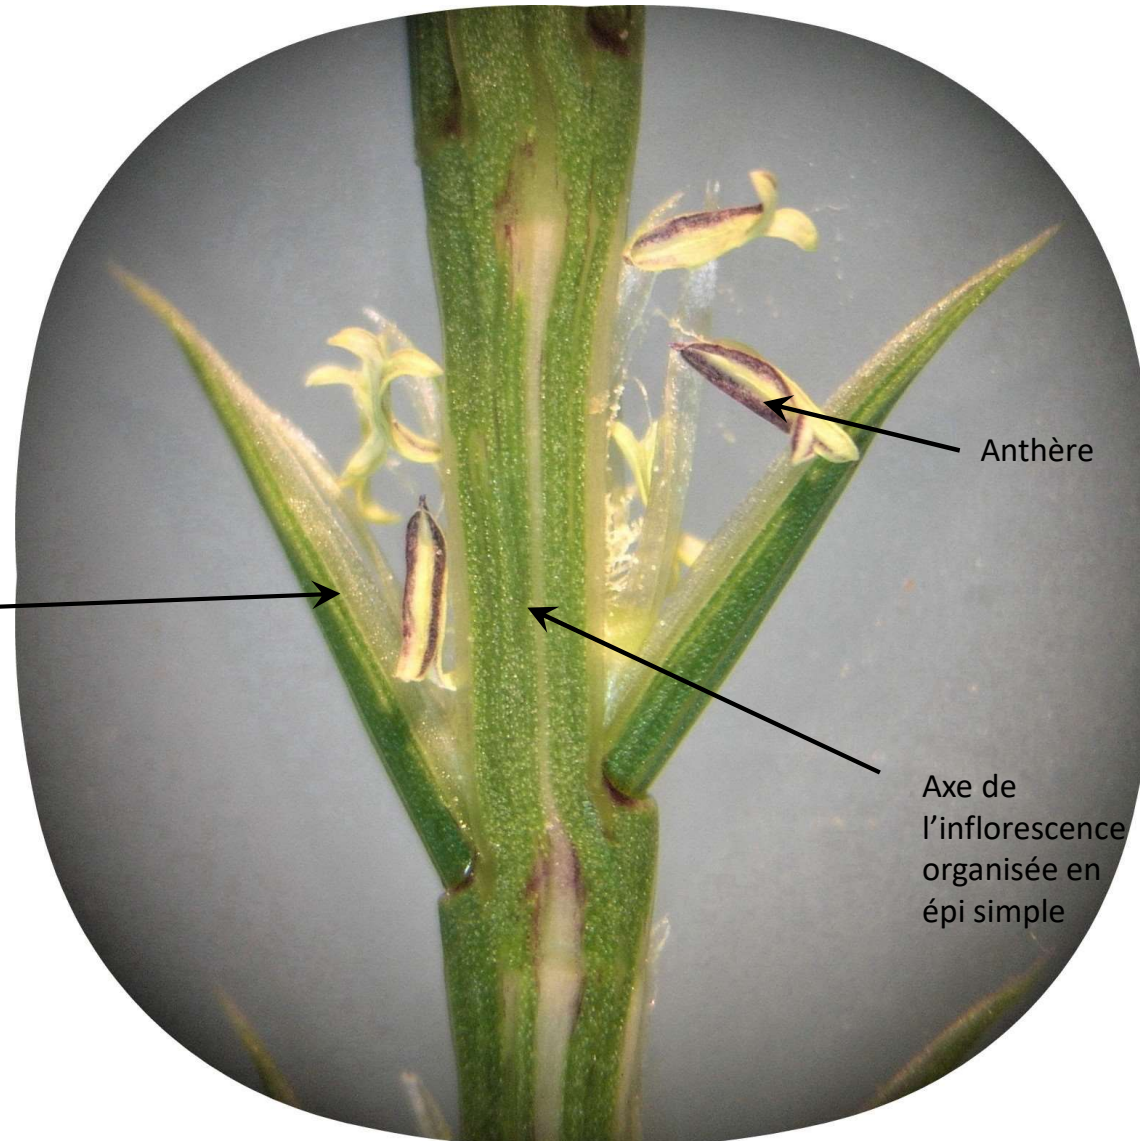

*Stellaria graminea*

tige carrée

pétales < 7 mm

bractées membraneuses (seule la  
nervure verte) et sépales ext.

ciliés

filles médianes sessiles

**Poaceae**

*Aira caryophyllea* L.

Josiane Ubaud, le 27/05/2020, la Serrane au Saint-Baudille (34)

***Poaceae***

*Bromus squarrosus* L.

Josiane Ubaud, le 27/05/2020, le Larzac à Soulagets, Saint-Maurice-Navacelles (34)

## Poaceae

*Hainardia cylindrica* (Willd.) Greuter (= *Lepturus cylindricus* (Willd.) Trin.)

Epillet à une seule fleur et  
une seule glume (glume sup.)

Tous les épillets ne possèdent  
qu'une seule glume, excepté  
le terminal qui en a deux !