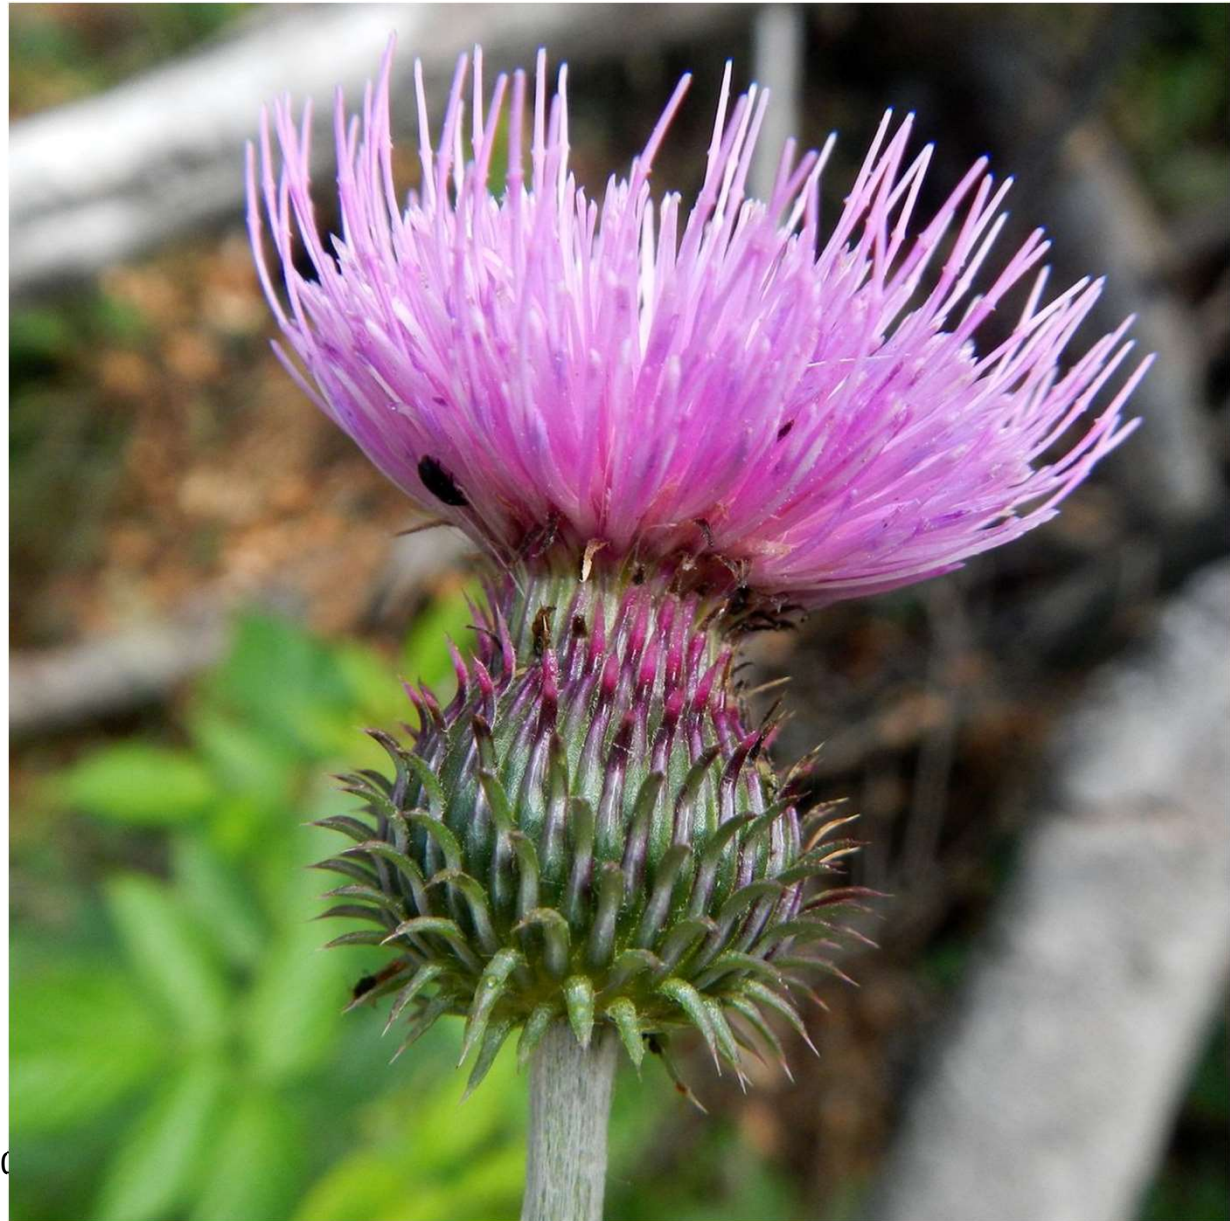

Asteraceae

Carduus nigrescens subsp. *vivariensis* (Jord.) Bonnier & Layens

Jean-Marie Eschbach, le
26/07/2020, Hort de Dieu,
Valleraugue = Val d'Aigoual (30