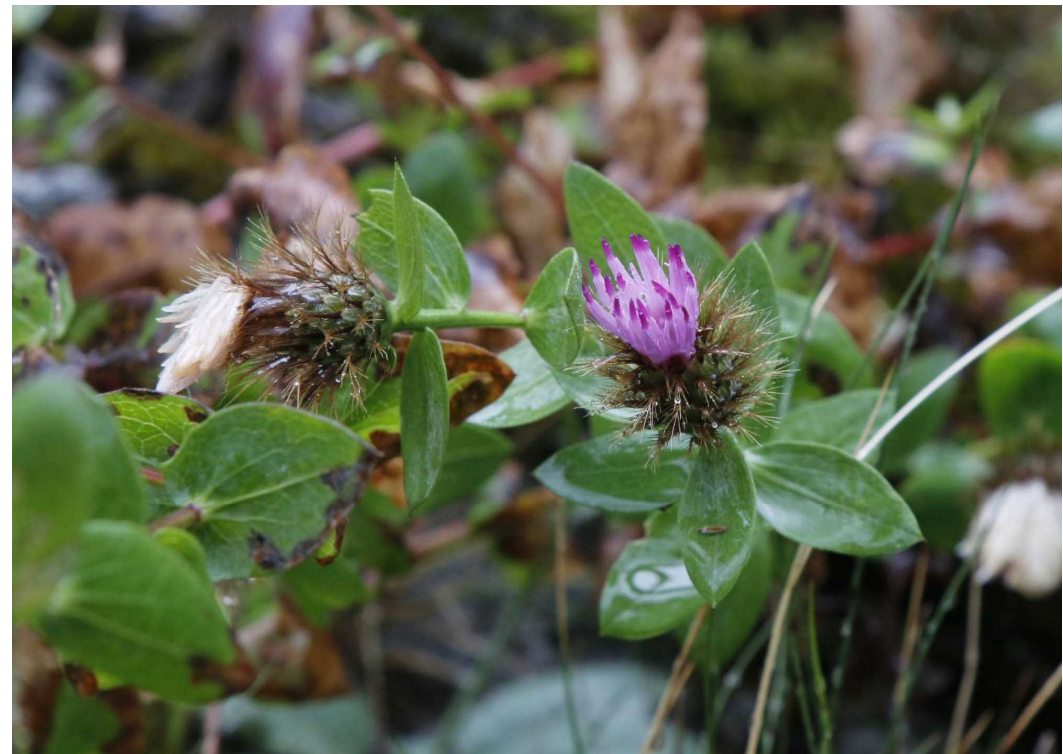

A droite, Alain Jouanen, le 12/06/2020, bord du Chassezac à Gravières (07)