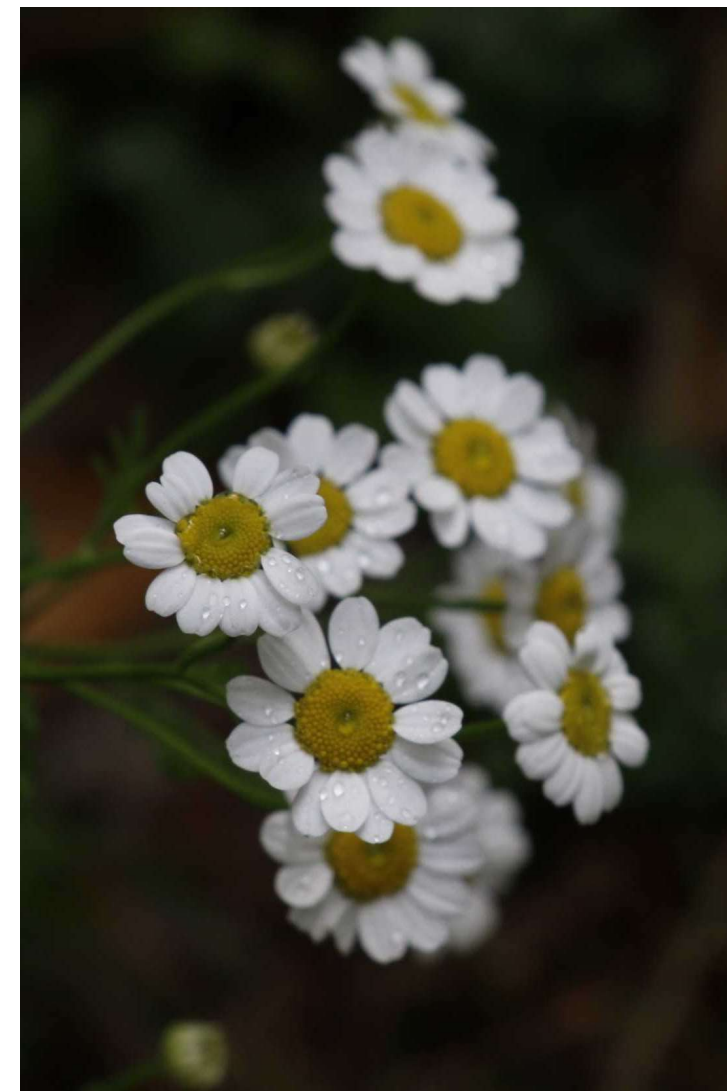

Asteraceae

Tanacetum parthenium (L.) Sch. Bip.

Alain Jouanen, le 12/06/2020, bord du
Chassezac à Gravières (07)