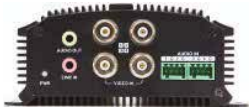

HIKVISION

1. **DS-6704HWI**
   AXIS 1Kanaals Video Encoder Q7411
- 4-kanalen video
  - 4 kanalen audio-ingang
  - 4CIF: 25 fps/kanaal
  - 1 PoE Ethernet-interface
  - Alarm I/O: 4/1
  - MicroSD
  - Compacte uitvoering