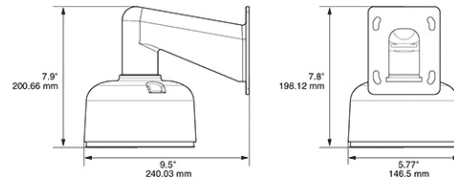

Honeywell

H4SIP-WK

Honeywell muurbeugel

- Set voor montage aan muur
- Met behuizing voor buiten en een zonnekap voor Equip 5 H4Dxxx-domes