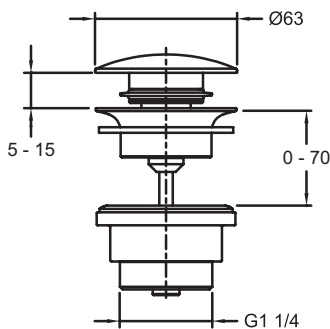

E78296

Collection : Hors collection

Couleur* :

CP - Chrome

Caractéristiques techniques

• POIDS : 0,3 kg

• TYPE D'ACCESSOIRE : Bonde de vidage

Bénéfices consommateurs

• Bonde de vidage click pour vasque avec trop-plein.

• Recommandée pour robinetterie murale ou sans tirette de vidage.

Dessin technique

Descriptif CCTP : Bonde de vidage click. E78296. Collection : Hors collection. POIDS : 0,3 kg. TYPE D'ACCESSOIRE : Bonde de vidage.