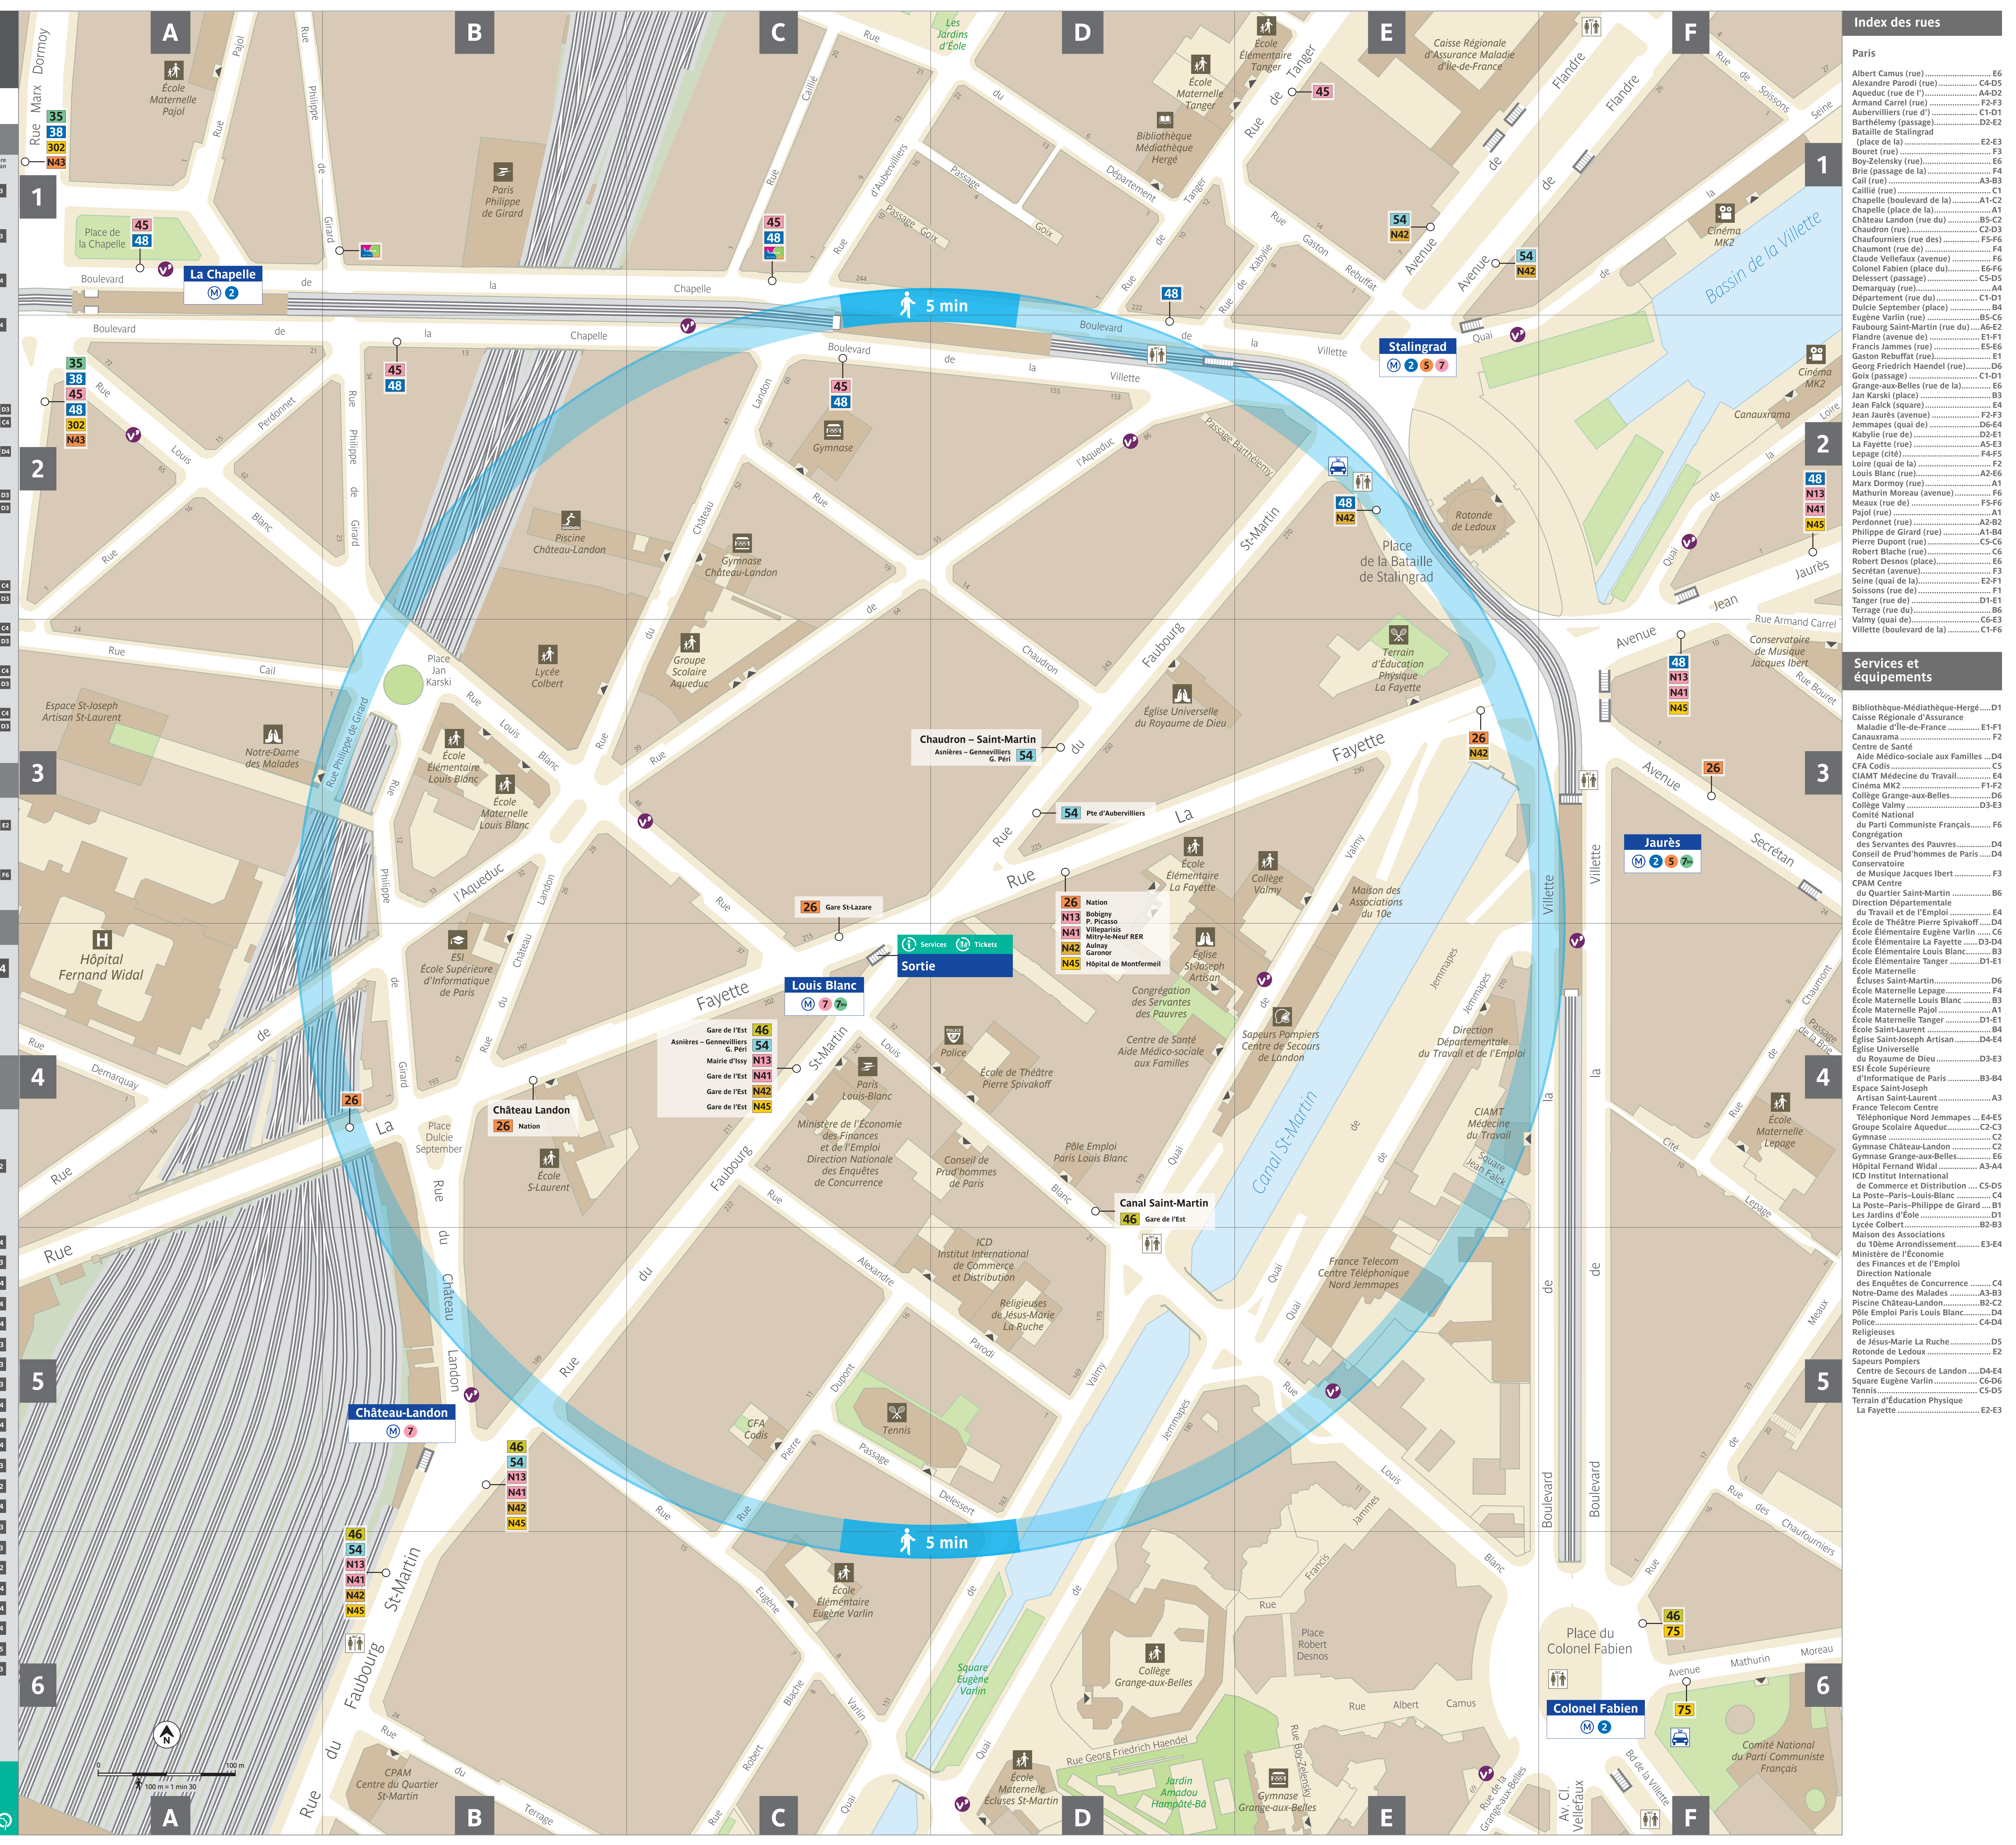

Plan du quartier
Louis Blanc

Lignes de transport en commun

1. Accessibilité *
2. **M 2** P^o Dauphine Nation
   - **5** Bobigny Place d'Italie
   - **7** La Courneuve Ivry - Villejuif
   - **7bis** Louis Blanc Pré-Saint-Gervais
3. **BUS**
4. **26** Nation Gare St-Lazare
   - **46** Gare de l'Est
   - **54** Asnières - Gennevilliers - G. Péri P^o d'Aubervilliers
   - **N13** Mairie d'Issy Bobigny - P. Picasso
   - **N41** Gare de l'Est Villeparisis - Mitry-le-Neuf RER
   - **N42** Gare de l'Est Aulnay - Garonor
   - **N45** Gare de l'Est Hôpital de Montfermeil
5. Vérifiez le niveau d'accessibilité à l'adresse www.vianavigo.com

1. **Services**
2. Toilettes sur la voie publique
   - Taxi

1. **Sorties**
2. Services
   - Tickets

Équipements publics et touristiques à 5 min à pied

Tourisme - Culture

- Rotonde de Ledoux

Services - Équipements

- CIAMT Médecine du Travail
- Collège Valmy
- Conseil de Prud'hommes de Paris
- Direction Départementale du Travail et de l'Emploi
- École de Théâtre Pierre Spivakoff
- École Élémentaire La Fayette
- École Élémentaire Louis Blanc
- École Maternelle Louis Blanc
- École Saint-Laurent
- Église Saint-Joseph Artisan
- ESI École Supérieure d'Informatique de Paris
- Groupe Scolaire Aqueduc
- Gymnase Château-Landon
- La Poste-Paris-Louis-Blanc
- Lycée Colbert
- Maison des Associations du 10ème Arrondissement
- Piscine Château-Landon
- Pôle Emploi Paris Louis Blanc
- Police
- Sapeurs Pompiers Centre de Secours de Landon
- Tennis
- Terrain d'Éducation Physique La Fayette