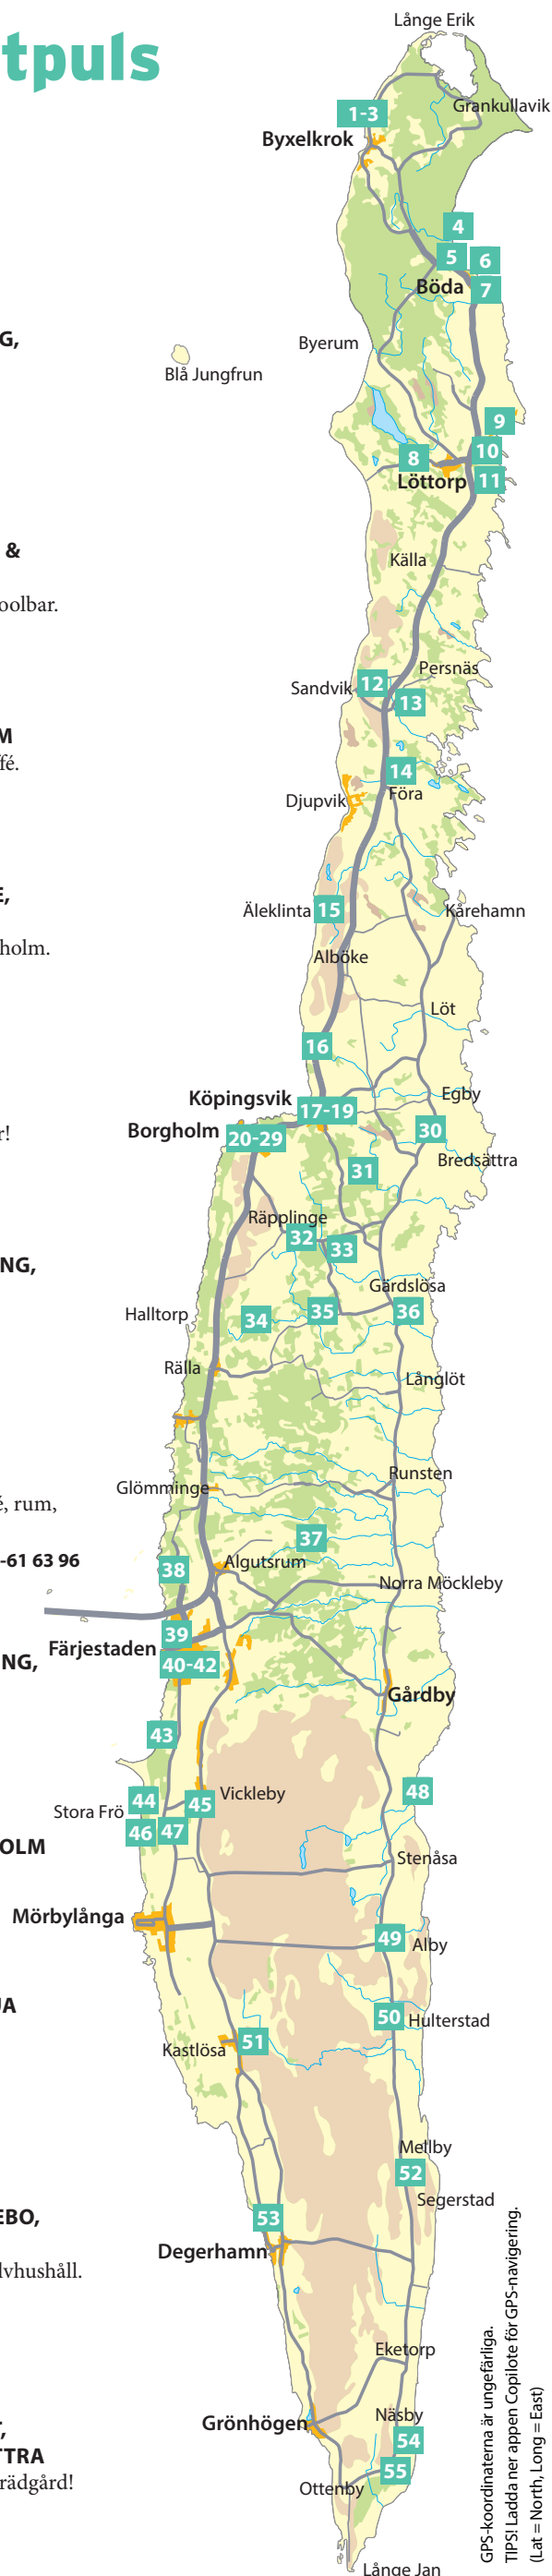

GPS-koordinaterna är ungefärliga.
TIPS! Ladda ner appen Copilote för GPS-navigering.
(Lat = North, Long = East)