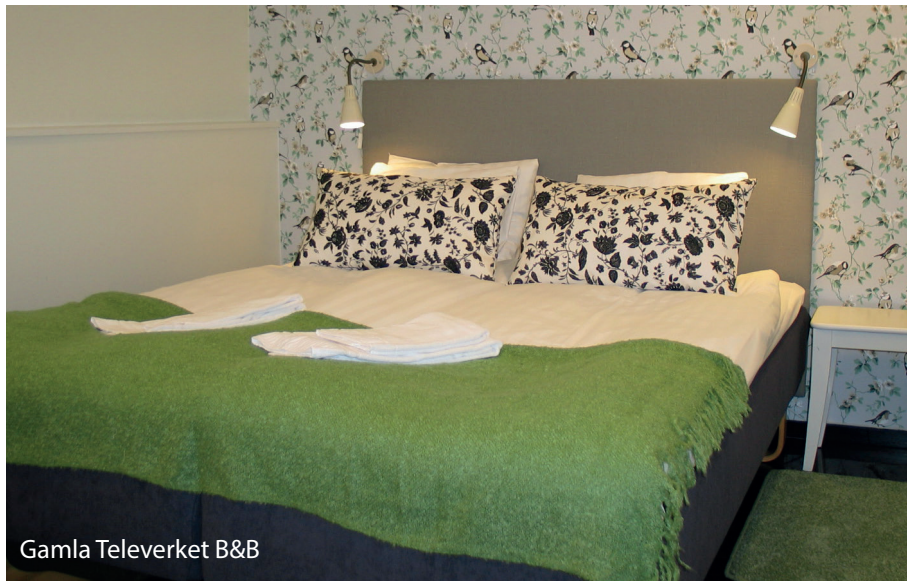

Äleklinta Gård

Gamla Televerket B&B

Eco by Strändnära

Talluddens Stugby

31 SKEDEMOSSE GÅRD OCH MUSEUM, SKEDEMOSSE

Museum, vandringsleder, boende, SPA, antikt.

070-62 64 120

www.skedemossemuseum.se