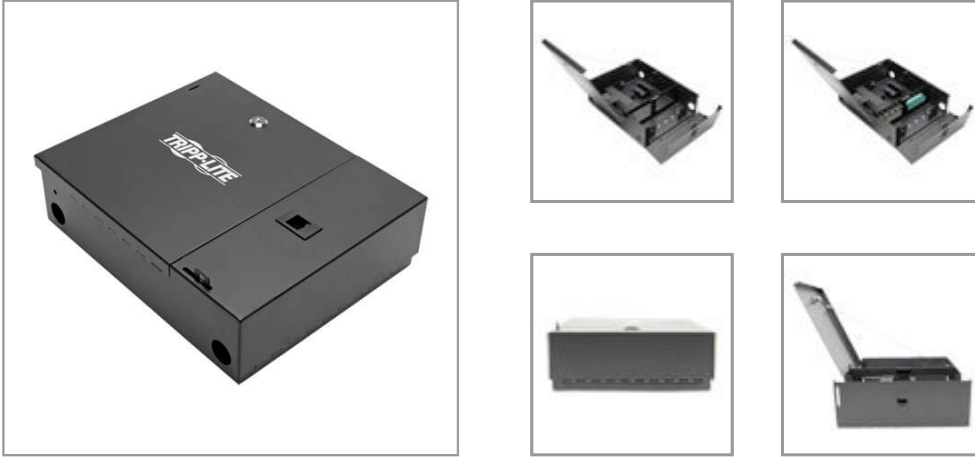

Gabinete de Distribución de Fibra Óptica para Instalación en Pared, Capacidad de 4 Paneles

NÚMERO DE MODELO: N492-WM4-BK

Gabinete para fibra óptica para instalación en pared, cómodo, seguro y totalmente sellado para administrar y proteger sus terminaciones de fibra. Compatible con paneles adaptadores de fibra de alta densidad de Tripp Lite.

General

El Gabinete de Distribución de Fibra Óptica para Instalación en Pared N492-WM4-BK administra y protege sus terminaciones de fibra donde el espacio es una prioridad. Se cierra usando la llave incluida para mantener sus conexiones protegidas contra manipulación indebida. Las puertas se abren completamente para revelar mucho espacio para empalme y conexión de su cableado de fibra. Soporta hasta 4 paneles adaptadores de fibra como el LC (N492-08D-LC), SC (N492-06D-SC) y ST (N492-08S-ST) de alta densidad de Tripp Lite. Anillos administradores de cable, amarres y etiquetadora de calcomanías ayudan a mantener los cables bien organizados dentro del gabinete totalmente sellado. Hecho de acero rolando en frío para servicio pesado, el N492-WM4-BK se instala sobre cualquier superficie sólida.

Características

El Gabinete Totalmente Sellado Administra y Protege sus Terminaciones de Fibra

- Conecta y empalma cableado en un solo gabinete
- Se instala firmemente sobre cualquier superficie sólida
- Se cierra con la llave incluida para proteger las conexiones contra manipulación indebida
- Fabricación en acero rolando en frío para cargas demandantes
- Incluye anillos de administrador de cable, amarres de cables y etiquetas para administración organizada del cableado
- Soporta hasta 4 paneles adaptadores de fibra de Tripp Lite, incluyendo N492-08D-LC, N492-06D-SC y N492-08S-ST