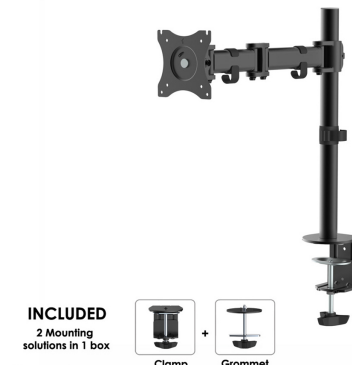

FONCTIONNALITÉ

Type	Mouvement complet Inclinaison Rotation Tourner
Réglage de la hauteur	0-41,5 cm
Réglage de la profondeur	0-41 cm
Inclinaison (degrés)	90°
Pivotement (degrés)	180°
Rotation (degrés)	360°
Type de réglage	Manuel

INCLUDED
2 Mounting solutions in 1 box
Neomounts

INCLUDED
2 Mounting solutions in 1 box
Neomounts

Le support de bureau Neomounts, modèle NM-D135BLACK, est un montage inclinable, pivotant et rotatif, pour écrans plats jusqu'à 27".

Le support de bureau Neomounts, modèle NM-D135BLACK, est un montage inclinable, pivotant et rotatif, pour écrans plats jusqu'à 27".. Ce support est un excellent choix pour économiser de l'espace sur les bureaux en l'installant à l'aide d'une pince de bureau ou œillet à monter.

Neomounts NM-D135BLACK a trois points de pivot et est adapté pour les écrans jusqu'à 27". La capacité de poids de ce produit est de 8 kg. Ce support de bureau est adapté pour les écrans qui répondent au VESA 75x75 ou 100x100 mm. Différents modèles de trous peuvent être couverts à l'aide des plaques d'adaptation Neomounts VESA.