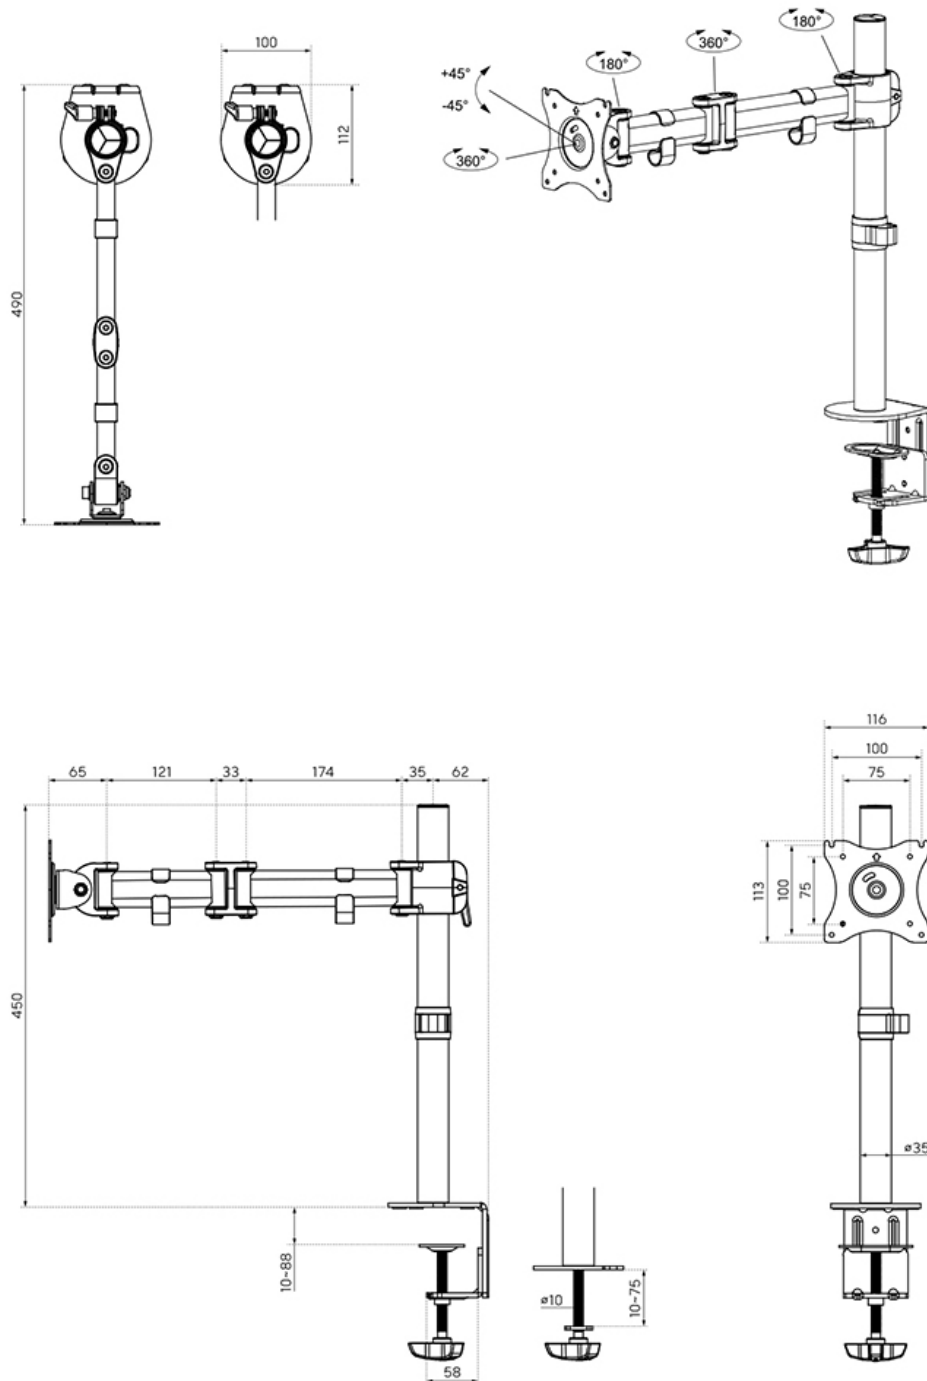

NM-D135BLACK

NEOMOUNTS SUPPORT MONITEUR DE

Neomounts

Measuring unit: mm