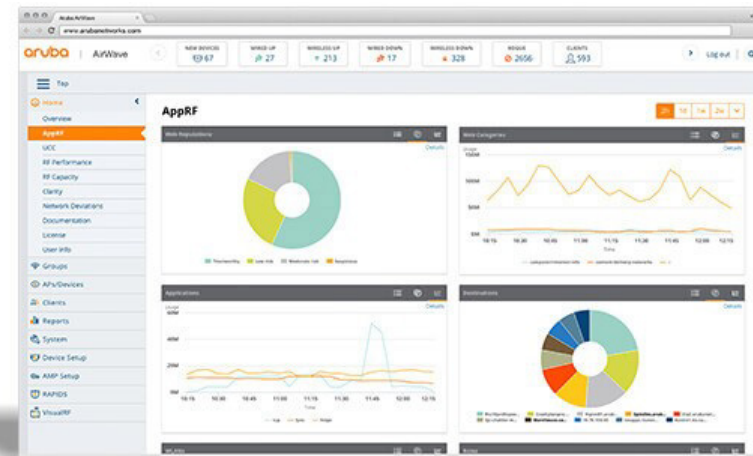

*HPE 1 año Foundation Care intercambio día siguiente

Videos de formación

Prueba Aruba Central

Prueba gratuita de 90 días
Regístrate ahora

Genera negocio para tu empresa con Aruba Central

Gestión de dispositivos