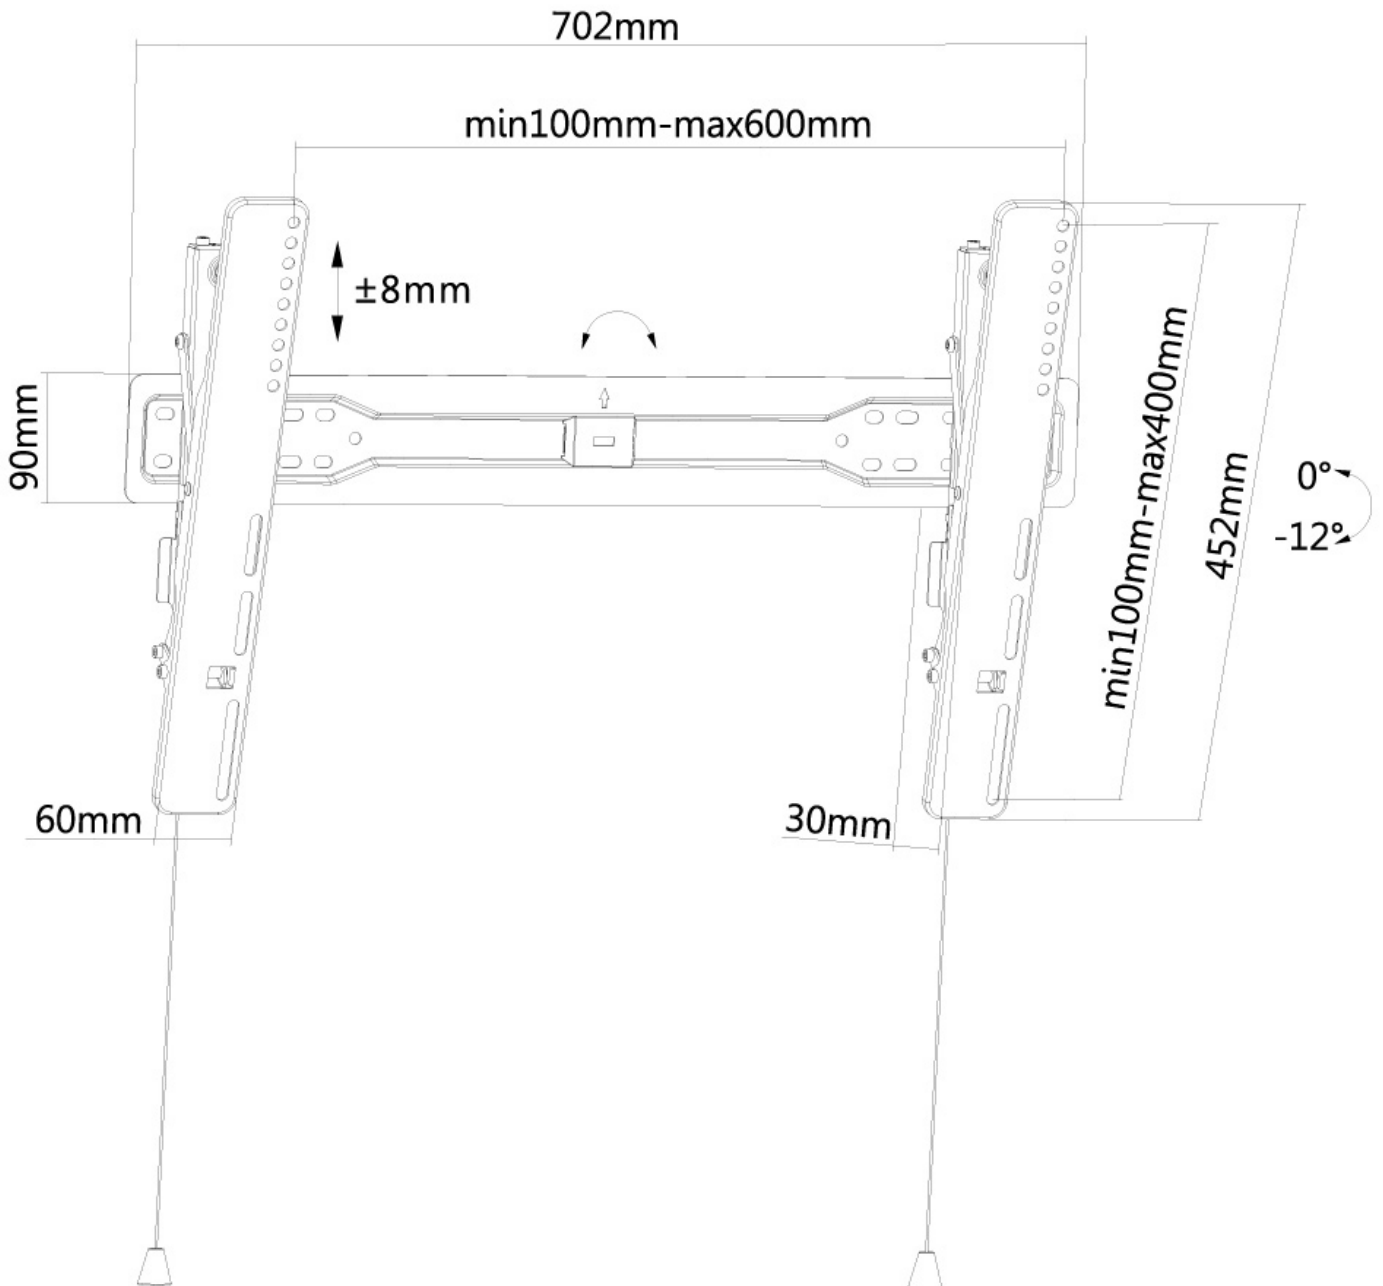

LED-W650BLACK

SUPPORTO A PARETE NEOMOUNTS PER TV

SPECIFICAZIONI

GENERALE

Dim. min. schermo*	37 inch
Dim. max. schermo*	75 inch
Peso massimo	35 kg (per schermo)
Schermi	1
Minimo VESA	200x200 mm
Massimo VESA	600x400 mm
Distanza dalla parete	3 cm

Neomounts

Neomounts

LED-W650BLACK è un supporto a parete basculante per schermi LCD/LED fino a 75".

Il montaggio a parete Neomounts basculante, modello LED-W650BLACK, consente di collegare un televisore (37"-75") LED sul muro.

Questo supporto di soli 30 millimetri di profondità renderà la vostra TV LED un tutt'uno con la parete.

Il NM-W365BLACK ha una capacità massima di trasporto di 35 kg e può essere montato su schermi con fori VESA fino a 600x400. La facile installazione consente di montare la striscia orizzontale sulla parete e i due ganci sul retro dello schermo.

Collegate poi lo schermo nella striscia e godetevi pienamente la vostra TV LED. Questo supporto è realizzato in metallo resistente e viene fornito completo di accessori.

LED-W650BLACK

SUPPORTO A PARETE NEOMOUNTS PER TV