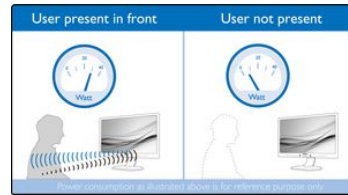

PowerSensor

PowerSensor, zararsız kızılötesi sinyaller alıp vererek kullanıcının bulunup bulunmadığını belirleyen ve kullanıcı bulunmadığında monitör parlaklığını otomatik olarak azaltan, böylece enerji maliyetlerini %80'e varan oranda düşüren ve monitörün kullanım ömrünü artıran dahili bir "insan sensörüdür."

Web kamerası

Dahili web kamerası ve mikrofon, iş arkadaşlarınızla ve müşterilerinizle görüntülü olarak haberleşmenizi sağlar. İletişim ve ortak çalışmaya yönelik bu basit çözümle hem zamanınız size kalır hem de seyahat masraflarınız azalır.