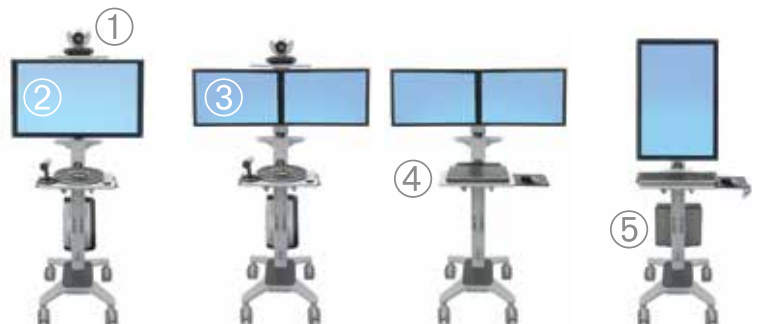

### Neo-Flex WideView=广角

拓宽视野，并增强灵活性！灵活的开放式架构，支持多种类型的显示器和多项附件。可单独订购摄像头搁板，这款隔板是网络会议的理想配件。

单 24-189-055      型双 24-194-055

#### WIDEVIEW=广角：

- ① WideView 可选摄像头搁板工具包 97-500-055
- ② 中型液晶显示器底座
- ③ 双显示器横杆和液晶显示器底座
- ④ 集成的工作台面/键盘托架带左/右鼠标托架
- ⑤ CPU 固定座

查看网站了解当地的供应情况

寻找最适合您的设备的充电推车或充电柜请访问：