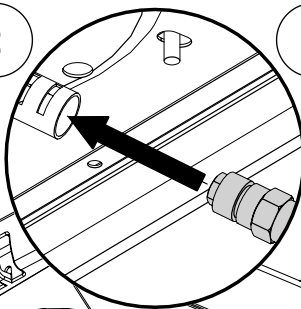

2

3

4

14

PARTS LIST / LISTE DES PIECES

LISTA DE PIEZAS / LISTA DE PEÇAS

<u>KEY #</u>	<u>ITEM #</u>	<u>DESCRIPTION</u>	<u>9419-52</u>	<u>9419-53</u>	<u>8242-62</u>	<u>8242-63</u>
1	10909-E340A	CASTING BOTTOM	1	1	1	1
2	34110328D	CASTING TOP	1	1	1	1
3	10081-BK530	NAMEPLATE	1	1	1	1
4	10184-E26	HEAT SHIELD	1	1	1	1
5	10571-5	HEAT INDICATOR	1	1	1	1
6	32300112	HINGE PIN	2	2	2	2
7	S21233	HITCH PIN CLIP	2	2	2	2
8	Y-11544S	BURNER SCREW	3	3	3	3
8A	S21242	BURNER CLIP	3	3	3	3
9	10225-T342	COOKING GRID	2	2	2	2
10	10222-E400	FLAV-R-WAVE	3	3	3	3
11	38110172	WARMING RACK	1	1	1	1
12	10222-E301	DIVIDER	2	2	2	2
13	10184-R83	BOSS EXTENSION	1	1	1	1
15	52904-E400D	BURNER	3	•	3	•
	52904-E400E	BURNER	•	3	•	3
17	10342-245	ELECTRONIC IGNITOR	1	1	•	•
	10342-246	ELECTRONIC IGNITOR	•	•	1	1
18	10342-E12	ELECTRODE	2	2	2	2
19	52014-903	COLLECTOR BOX	1	1	1	1
20	10111-16A	HOSE	1	1	1	1
21	29004-012	CONTROL ASSEMBLY	1	•	•	•
	29004-013	CONTROL ASSEMBLY	•	1	•	•
	29004-032	CONTROL ASSEMBLY	•	•	1	•
	29004-033	CONTROL ASSEMBLY	•	•	•	1
21A	S13470-073	SIDE BURNER HOSE	•	•	1	•
	S13470-079	SIDE BURNER HOSE	•	•	•	1
21B	Y-11230	BURNER HOSE CLIP	•	•	1	1
23	10472-K431	CONTROL KNOB	3	3	4	4
30	10194-F138	CONTROL COVER	1	1	•	•
	10194-F158	CONTROL COVER	•	•	1	1
31	10711-E34	EDGE CAP - CONTROL COVER	1	1	1	1
32	10711-E33	EDGE CAP - CONTROL COVER	1	1	1	1
33	10184-E96	RADIATION SHIELD	1	1	1	1
34	10184-E97	GREASE RAIL	1	1	1	1
35	10184-E501	SUPPORT-CASTING-LEFT	1	1	1	1
36	10184-E511	SUPPORT-CASTING-RIGHT	1	1	1	1
37	10184-E651	SUPPORT-SIDE SHELF-LEFT	2	2	2	2
37A	10184-E63	SUPPORT-SIDE SHELF-LEFT	2	2	2	2
38	10184-E641	SUPPORT-SIDE SHELF-RIGHT	2	2	2	2
38A	10184-E62	SUPPORT-SIDE SHELF-RIGHT	2	2	2	2
39	10956-E421	BRACE-REAR	1	1	1	1
40	10958-E71	BASE	1	1	1	1
41	10956-E311	BRACE-FRONT	1	1	1	1
43	10958-E761	SIDE PANEL	2	2	2	2
45	10184-E981	BRACKET - DOOR CATCH	1	1	1	1
48	10184-E691	SHELF BRACKET	2	2	2	2
50	10711-E821	SHELF - SIDE	1	1	1	1
51	10711-E831	SHELF - SIDE	•	•	1	1
	10711-E821	SHELF - SIDE	1	1	•	•
56	10892-7G	WHEEL	2	2	2	2
60	10711-E49	END CAP - SHELF	2	2	2	2