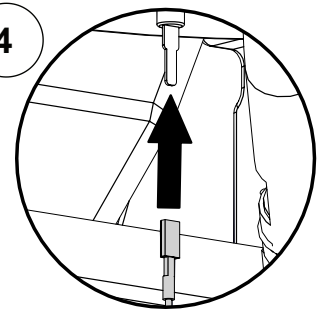

2

3

4

14

PARTS LIST / LISTE DES PIECES

LISTA DE PIEZAS / LISTA DE PEÇAS

<u>KEY #</u>	<u>ITEM #</u>	<u>DESCRIPTION</u>	<u>9419-52</u>	<u>9419-53</u>	<u>8242-62</u>	<u>8242-63</u>
1	10909-E340A	CASTING BOTTOM	1	1	1	1
2	34110328D	CASTING TOP	1	1	1	1
3	10081-BK530	NAMEPLATE	1	1	1	1
4	10184-E26	HEAT SHIELD	1	1	1	1
5	10571-5	HEAT INDICATOR	1	1	1	1
6	32300112	HINGE PIN	2	2	2	2
7	S21233	HITCH PIN CLIP	2	2	2	2
8	Y-11544S	BURNER SCREW	3	3	3	3
8A	S21242	BURNER CLIP	3	3	3	3
9	10225-T342	COOKING GRID	2	2	2	2
10	10222-E400	FLAV-R-WAVE	3	3	3	3
11	38110172	WARMING RACK	1	1	1	1
12	10222-E301	DIVIDER	2	2	2	2
13	10184-R83	BOSS EXTENSION	1	1	1	1
15	52904-E400D	BURNER	3	•	3	•
	52904-E400E	BURNER	•	3	•	3
17	10342-245	ELECTRONIC IGNITOR	1	1	•	•
	10342-246	ELECTRONIC IGNITOR	•	•	1	1
18	10342-E12	ELECTRODE	2	2	2	2
19	52014-903	COLLECTOR BOX	1	1	1	1
20	10111-16A	HOSE	1	1	1	1
21	29004-012	CONTROL ASSEMBLY	1	•	•	•
	29004-013	CONTROL ASSEMBLY	•	1	•	•
	29004-032	CONTROL ASSEMBLY	•	•	1	•
	29004-033	CONTROL ASSEMBLY	•	•	•	1
21A	S13470-073	SIDE BURNER HOSE	•	•	1	•
	S13470-079	SIDE BURNER HOSE	•	•	•	1
21B	Y-11230	BURNER HOSE CLIP	•	•	1	1
23	10472-K431	CONTROL KNOB	3	3	4	4
30	10194-F138	CONTROL COVER	1	1	•	•
	10194-F158	CONTROL COVER	•	•	1	1
31	10711-E34	EDGE CAP - CONTROL COVER	1	1	1	1
32	10711-E33	EDGE CAP - CONTROL COVER	1	1	1	1
33	10184-E96	RADIATION SHIELD	1	1	1	1
34	10184-E97	GREASE RAIL	1	1	1	1
35	10184-E501	SUPPORT-CASTING-LEFT	1	1	1	1
36	10184-E511	SUPPORT-CASTING-RIGHT	1	1	1	1
37	10184-E651	SUPPORT-SIDE SHELF-LEFT	2	2	2	2
37A	10184-E63	SUPPORT-SIDE SHELF-LEFT	2	2	2	2
38	10184-E641	SUPPORT-SIDE SHELF-RIGHT	2	2	2	2
38A	10184-E62	SUPPORT-SIDE SHELF-RIGHT	2	2	2	2
39	10956-E421	BRACE-REAR	1	1	1	1
40	10958-E71	BASE	1	1	1	1
41	10956-E311	BRACE-FRONT	1	1	1	1
43	10958-E761	SIDE PANEL	2	2	2	2
45	10184-E981	BRACKET - DOOR CATCH	1	1	1	1
48	10184-E691	SHELF BRACKET	2	2	2	2
50	10711-E821	SHELF - SIDE	1	1	1	1
51	10711-E831	SHELF - SIDE	•	•	1	1
	10711-E821	SHELF - SIDE	1	1	•	•
56	10892-7G	WHEEL	2	2	2	2
60	10711-E49	END CAP - SHELF	2	2	2	2