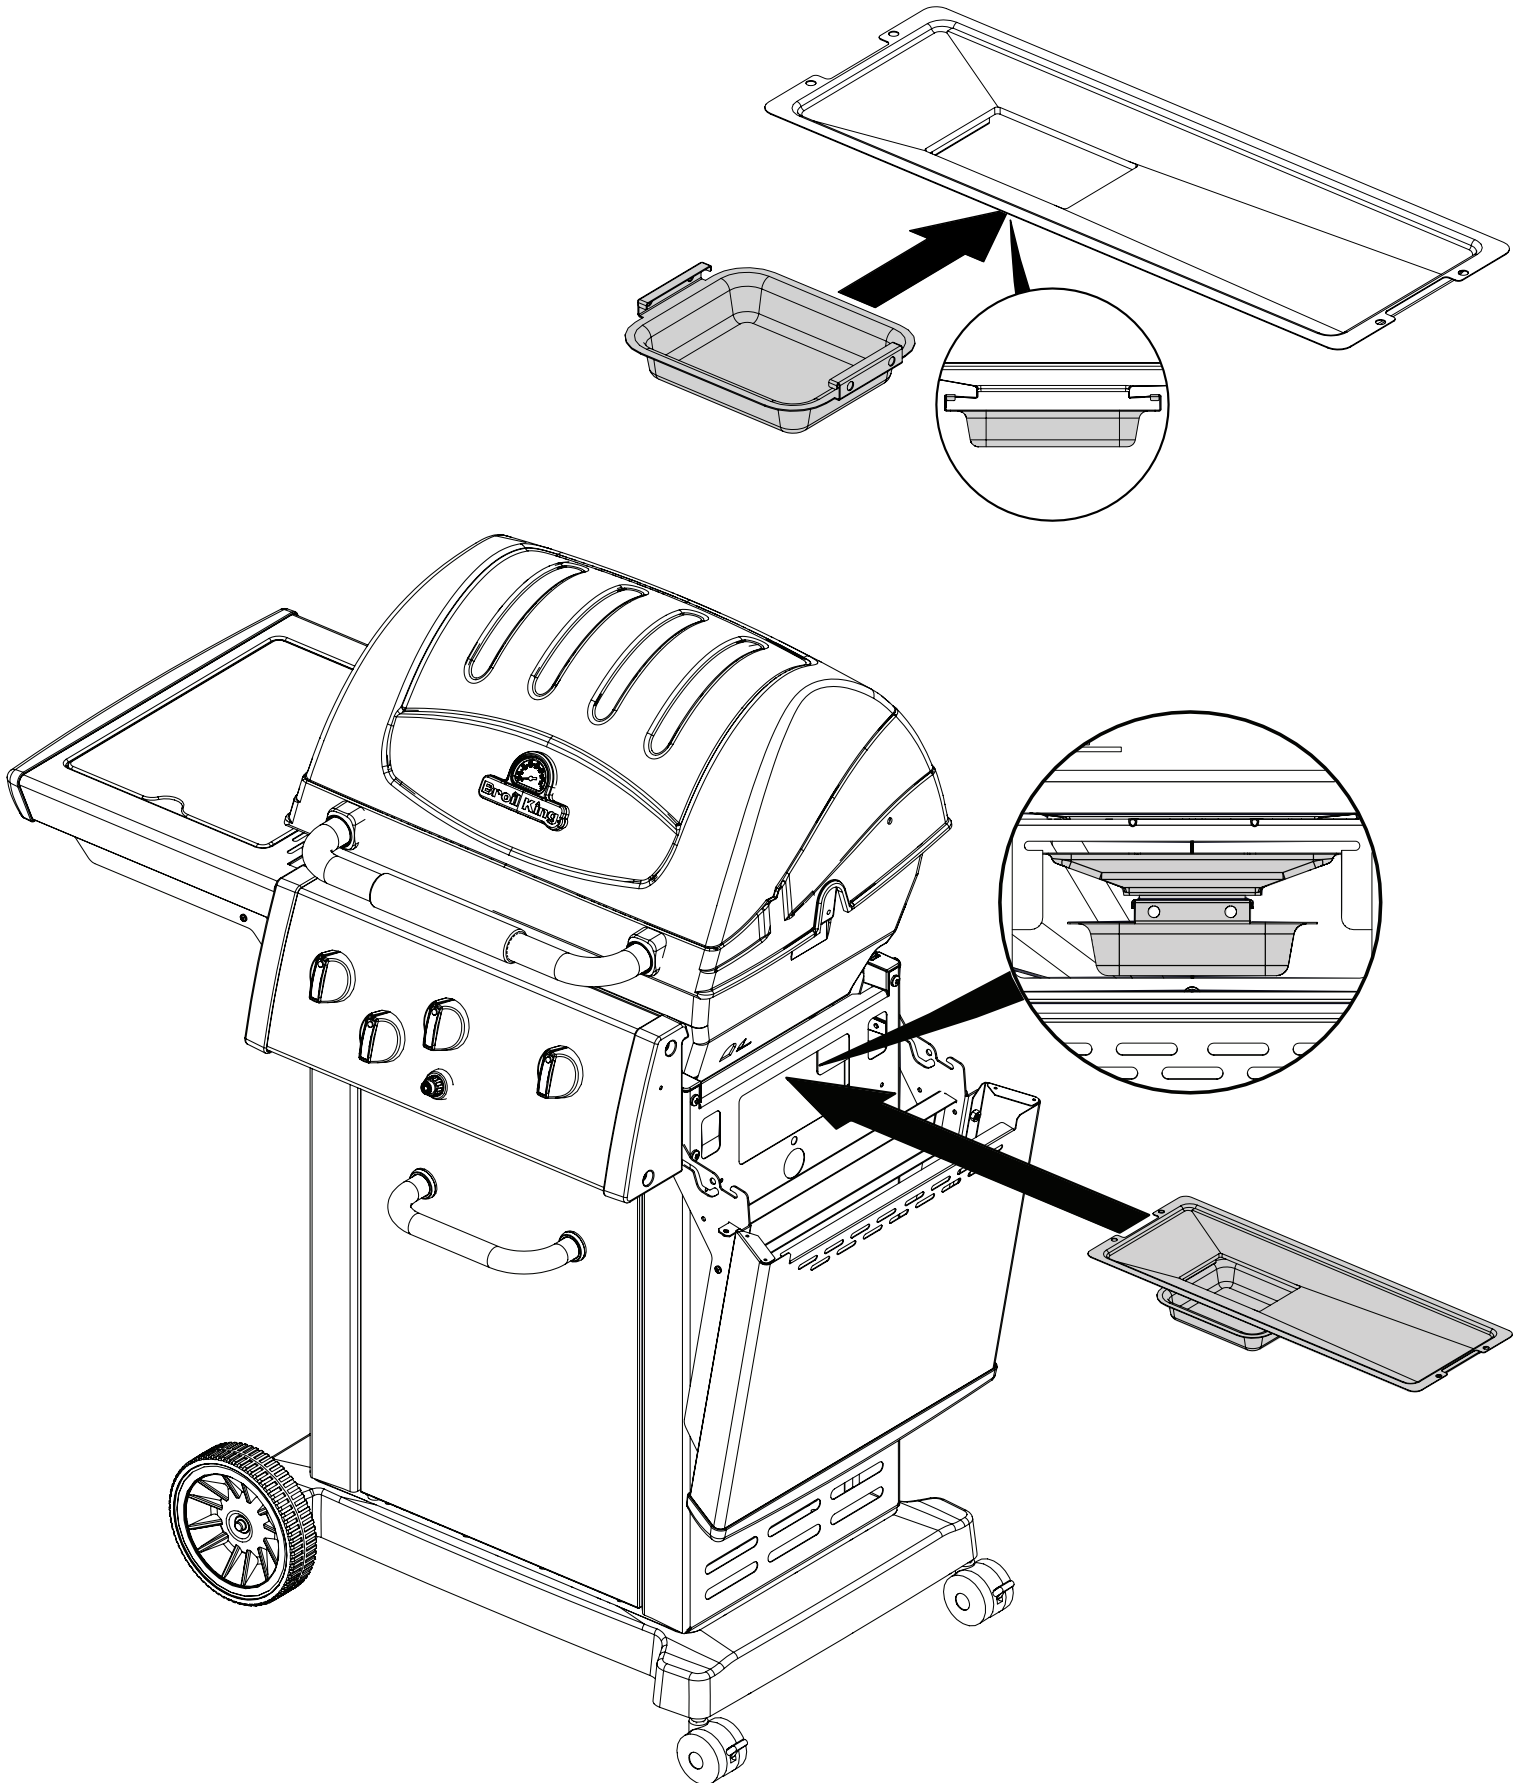

2

3

4

14

PARTS LIST / LISTE DES PIECES

LISTA DE PIEZAS / LISTA DE PEÇAS

<u>KEY #</u>	<u>ITEM #</u>	<u>DESCRIPTION</u>	<u>9419-52</u>	<u>9419-53</u>	<u>8242-62</u>	<u>8242-63</u>
1	10909-E340A	CASTING BOTTOM	1	1	1	1
2	34110328D	CASTING TOP	1	1	1	1
3	10081-BK530	NAMEPLATE	1	1	1	1
4	10184-E26	HEAT SHIELD	1	1	1	1
5	10571-5	HEAT INDICATOR	1	1	1	1
6	32300112	HINGE PIN	2	2	2	2
7	S21233	HITCH PIN CLIP	2	2	2	2
8	Y-11544S	BURNER SCREW	3	3	3	3
8A	S21242	BURNER CLIP	3	3	3	3
9	10225-T342	COOKING GRID	2	2	2	2
10	10222-E400	FLAV-R-WAVE	3	3	3	3
11	38110172	WARMING RACK	1	1	1	1
12	10222-E301	DIVIDER	2	2	2	2
13	10184-R83	BOSS EXTENSION	1	1	1	1
15	52904-E400D	BURNER	3	•	3	•
	52904-E400E	BURNER	•	3	•	3
17	10342-245	ELECTRONIC IGNITOR	1	1	•	•
	10342-246	ELECTRONIC IGNITOR	•	•	1	1
18	10342-E12	ELECTRODE	2	2	2	2
19	52014-903	COLLECTOR BOX	1	1	1	1
20	10111-16A	HOSE	1	1	1	1
21	29004-012	CONTROL ASSEMBLY	1	•	•	•
	29004-013	CONTROL ASSEMBLY	•	1	•	•
	29004-032	CONTROL ASSEMBLY	•	•	1	•
	29004-033	CONTROL ASSEMBLY	•	•	•	1
21A	S13470-073	SIDE BURNER HOSE	•	•	1	•
	S13470-079	SIDE BURNER HOSE	•	•	•	1
21B	Y-11230	BURNER HOSE CLIP	•	•	1	1
23	10472-K431	CONTROL KNOB	3	3	4	4
30	10194-F138	CONTROL COVER	1	1	•	•
	10194-F158	CONTROL COVER	•	•	1	1
31	10711-E34	EDGE CAP - CONTROL COVER	1	1	1	1
32	10711-E33	EDGE CAP - CONTROL COVER	1	1	1	1
33	10184-E96	RADIATION SHIELD	1	1	1	1
34	10184-E97	GREASE RAIL	1	1	1	1
35	10184-E501	SUPPORT-CASTING-LEFT	1	1	1	1
36	10184-E511	SUPPORT-CASTING-RIGHT	1	1	1	1
37	10184-E651	SUPPORT-SIDE SHELF-LEFT	2	2	2	2
37A	10184-E63	SUPPORT-SIDE SHELF-LEFT	2	2	2	2
38	10184-E641	SUPPORT-SIDE SHELF-RIGHT	2	2	2	2
38A	10184-E62	SUPPORT-SIDE SHELF-RIGHT	2	2	2	2
39	10956-E421	BRACE-REAR	1	1	1	1
40	10958-E71	BASE	1	1	1	1
41	10956-E311	BRACE-FRONT	1	1	1	1
43	10958-E761	SIDE PANEL	2	2	2	2
45	10184-E981	BRACKET - DOOR CATCH	1	1	1	1
48	10184-E691	SHELF BRACKET	2	2	2	2
50	10711-E821	SHELF - SIDE	1	1	1	1
51	10711-E831	SHELF - SIDE	•	•	1	1
	10711-E821	SHELF - SIDE	1	1	•	•
56	10892-7G	WHEEL	2	2	2	2
60	10711-E49	END CAP - SHELF	2	2	2	2