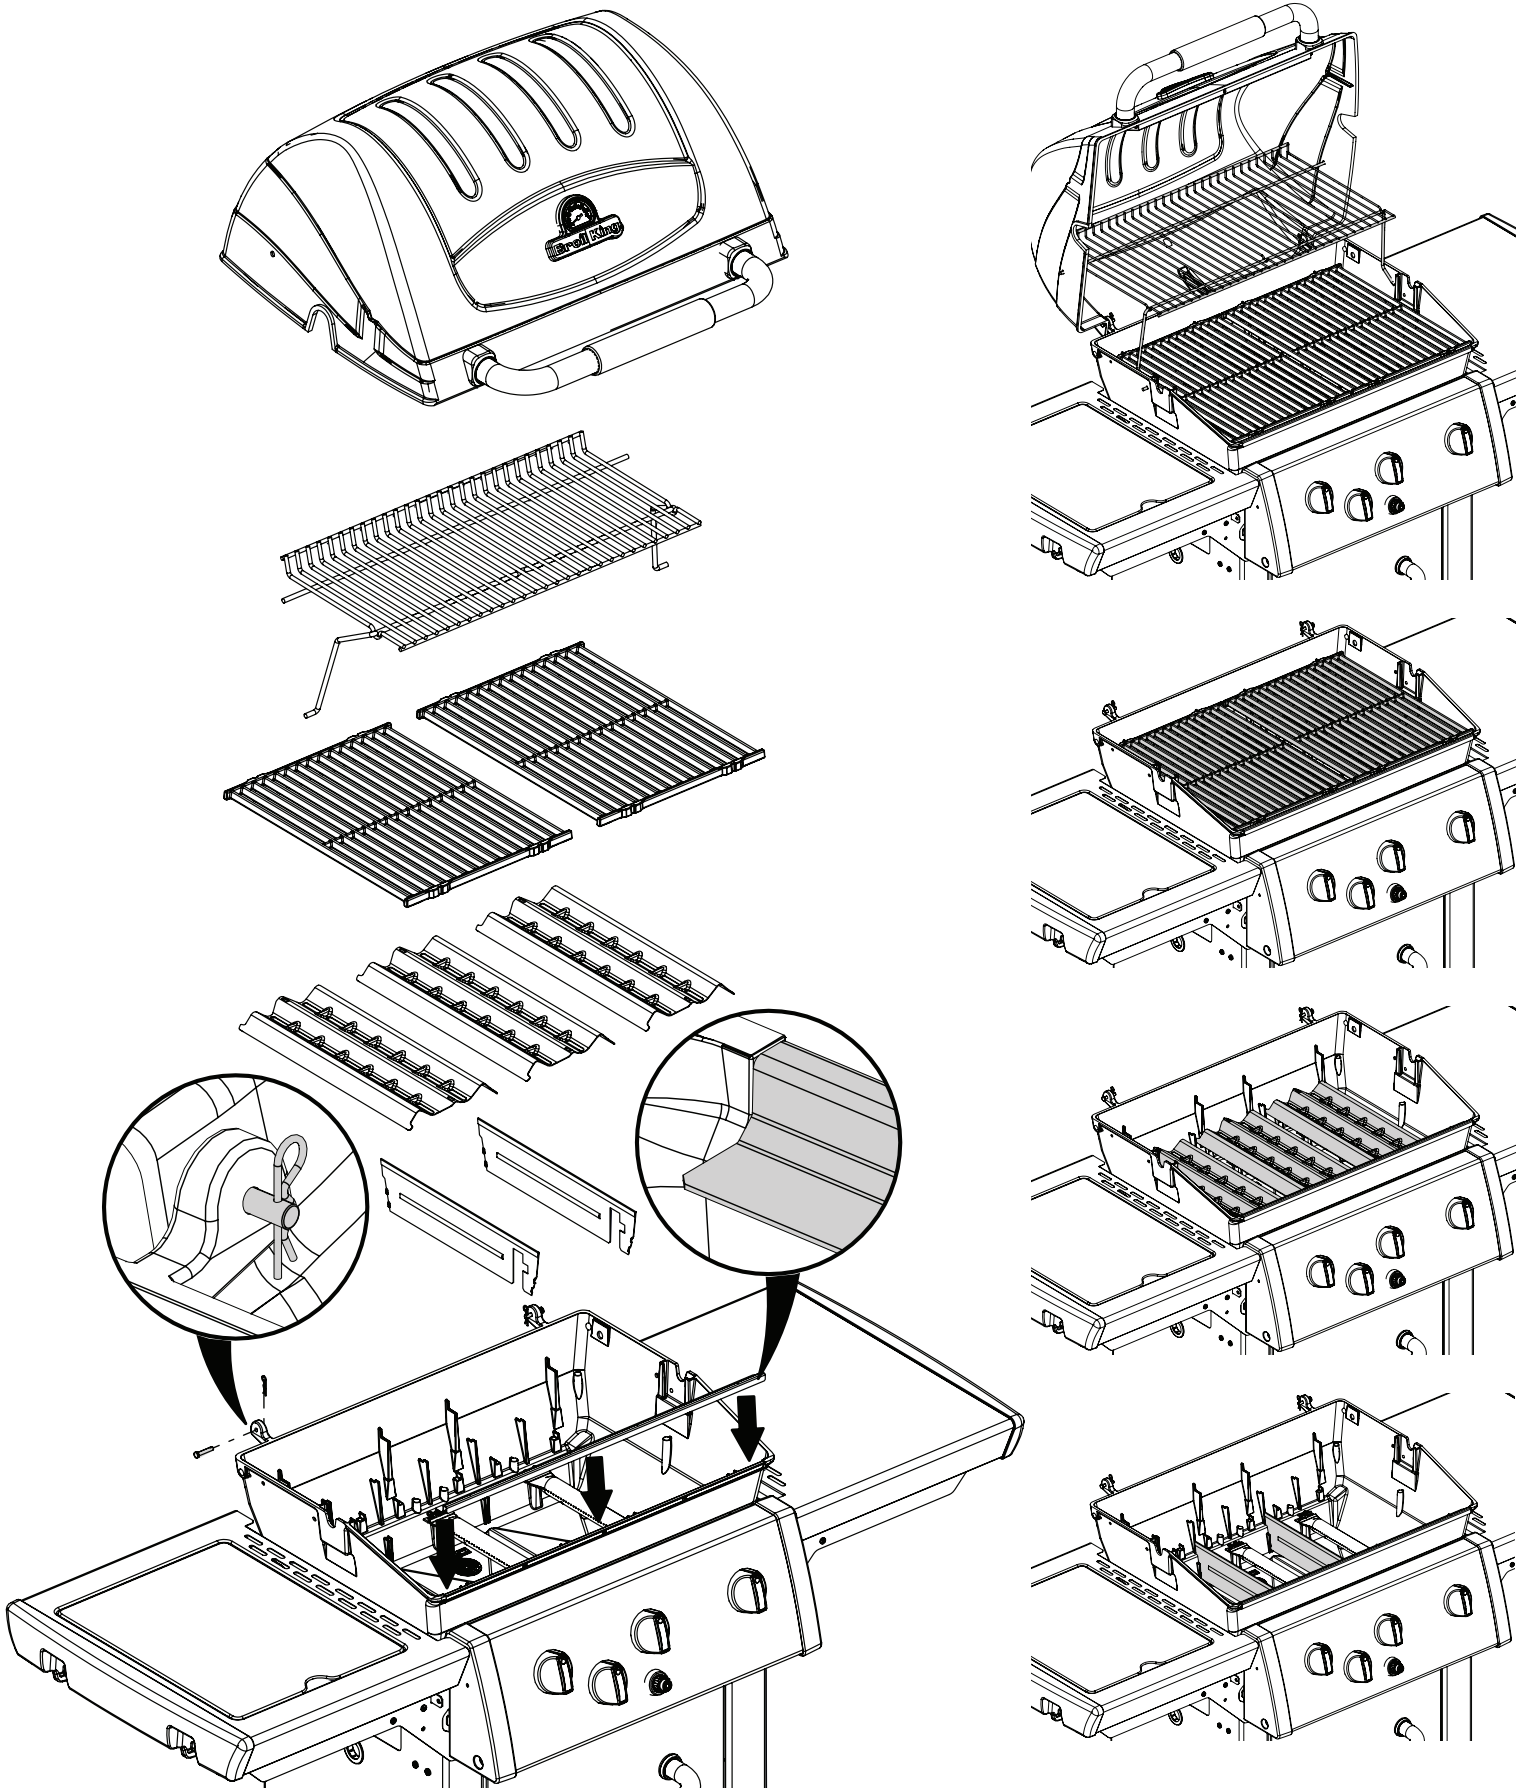

2

3

4

14

PARTS LIST / LISTE DES PIECES

LISTA DE PIEZAS / LISTA DE PEÇAS

<u>KEY #</u>	<u>ITEM #</u>	<u>DESCRIPTION</u>	<u>9419-52</u>	<u>9419-53</u>	<u>8242-62</u>	<u>8242-63</u>
1	10909-E340A	CASTING BOTTOM	1	1	1	1
2	34110328D	CASTING TOP	1	1	1	1
3	10081-BK530	NAMEPLATE	1	1	1	1
4	10184-E26	HEAT SHIELD	1	1	1	1
5	10571-5	HEAT INDICATOR	1	1	1	1
6	32300112	HINGE PIN	2	2	2	2
7	S21233	HITCH PIN CLIP	2	2	2	2
8	Y-11544S	BURNER SCREW	3	3	3	3
8A	S21242	BURNER CLIP	3	3	3	3
9	10225-T342	COOKING GRID	2	2	2	2
10	10222-E400	FLAV-R-WAVE	3	3	3	3
11	38110172	WARMING RACK	1	1	1	1
12	10222-E301	DIVIDER	2	2	2	2
13	10184-R83	BOSS EXTENSION	1	1	1	1
15	52904-E400D	BURNER	3	•	3	•
	52904-E400E	BURNER	•	3	•	3
17	10342-245	ELECTRONIC IGNITOR	1	1	•	•
	10342-246	ELECTRONIC IGNITOR	•	•	1	1
18	10342-E12	ELECTRODE	2	2	2	2
19	52014-903	COLLECTOR BOX	1	1	1	1
20	10111-16A	HOSE	1	1	1	1
21	29004-012	CONTROL ASSEMBLY	1	•	•	•
	29004-013	CONTROL ASSEMBLY	•	1	•	•
	29004-032	CONTROL ASSEMBLY	•	•	1	•
	29004-033	CONTROL ASSEMBLY	•	•	•	1
21A	S13470-073	SIDE BURNER HOSE	•	•	1	•
	S13470-079	SIDE BURNER HOSE	•	•	•	1
21B	Y-11230	BURNER HOSE CLIP	•	•	1	1
23	10472-K431	CONTROL KNOB	3	3	4	4
30	10194-F138	CONTROL COVER	1	1	•	•
	10194-F158	CONTROL COVER	•	•	1	1
31	10711-E34	EDGE CAP - CONTROL COVER	1	1	1	1
32	10711-E33	EDGE CAP - CONTROL COVER	1	1	1	1
33	10184-E96	RADIATION SHIELD	1	1	1	1
34	10184-E97	GREASE RAIL	1	1	1	1
35	10184-E501	SUPPORT-CASTING-LEFT	1	1	1	1
36	10184-E511	SUPPORT-CASTING-RIGHT	1	1	1	1
37	10184-E651	SUPPORT-SIDE SHELF-LEFT	2	2	2	2
37A	10184-E63	SUPPORT-SIDE SHELF-LEFT	2	2	2	2
38	10184-E641	SUPPORT-SIDE SHELF-RIGHT	2	2	2	2
38A	10184-E62	SUPPORT-SIDE SHELF-RIGHT	2	2	2	2
39	10956-E421	BRACE-REAR	1	1	1	1
40	10958-E71	BASE	1	1	1	1
41	10956-E311	BRACE-FRONT	1	1	1	1
43	10958-E761	SIDE PANEL	2	2	2	2
45	10184-E981	BRACKET - DOOR CATCH	1	1	1	1
48	10184-E691	SHELF BRACKET	2	2	2	2
50	10711-E821	SHELF - SIDE	1	1	1	1
51	10711-E831	SHELF - SIDE	•	•	1	1
	10711-E821	SHELF - SIDE	1	1	•	•
56	10892-7G	WHEEL	2	2	2	2
60	10711-E49	END CAP - SHELF	2	2	2	2