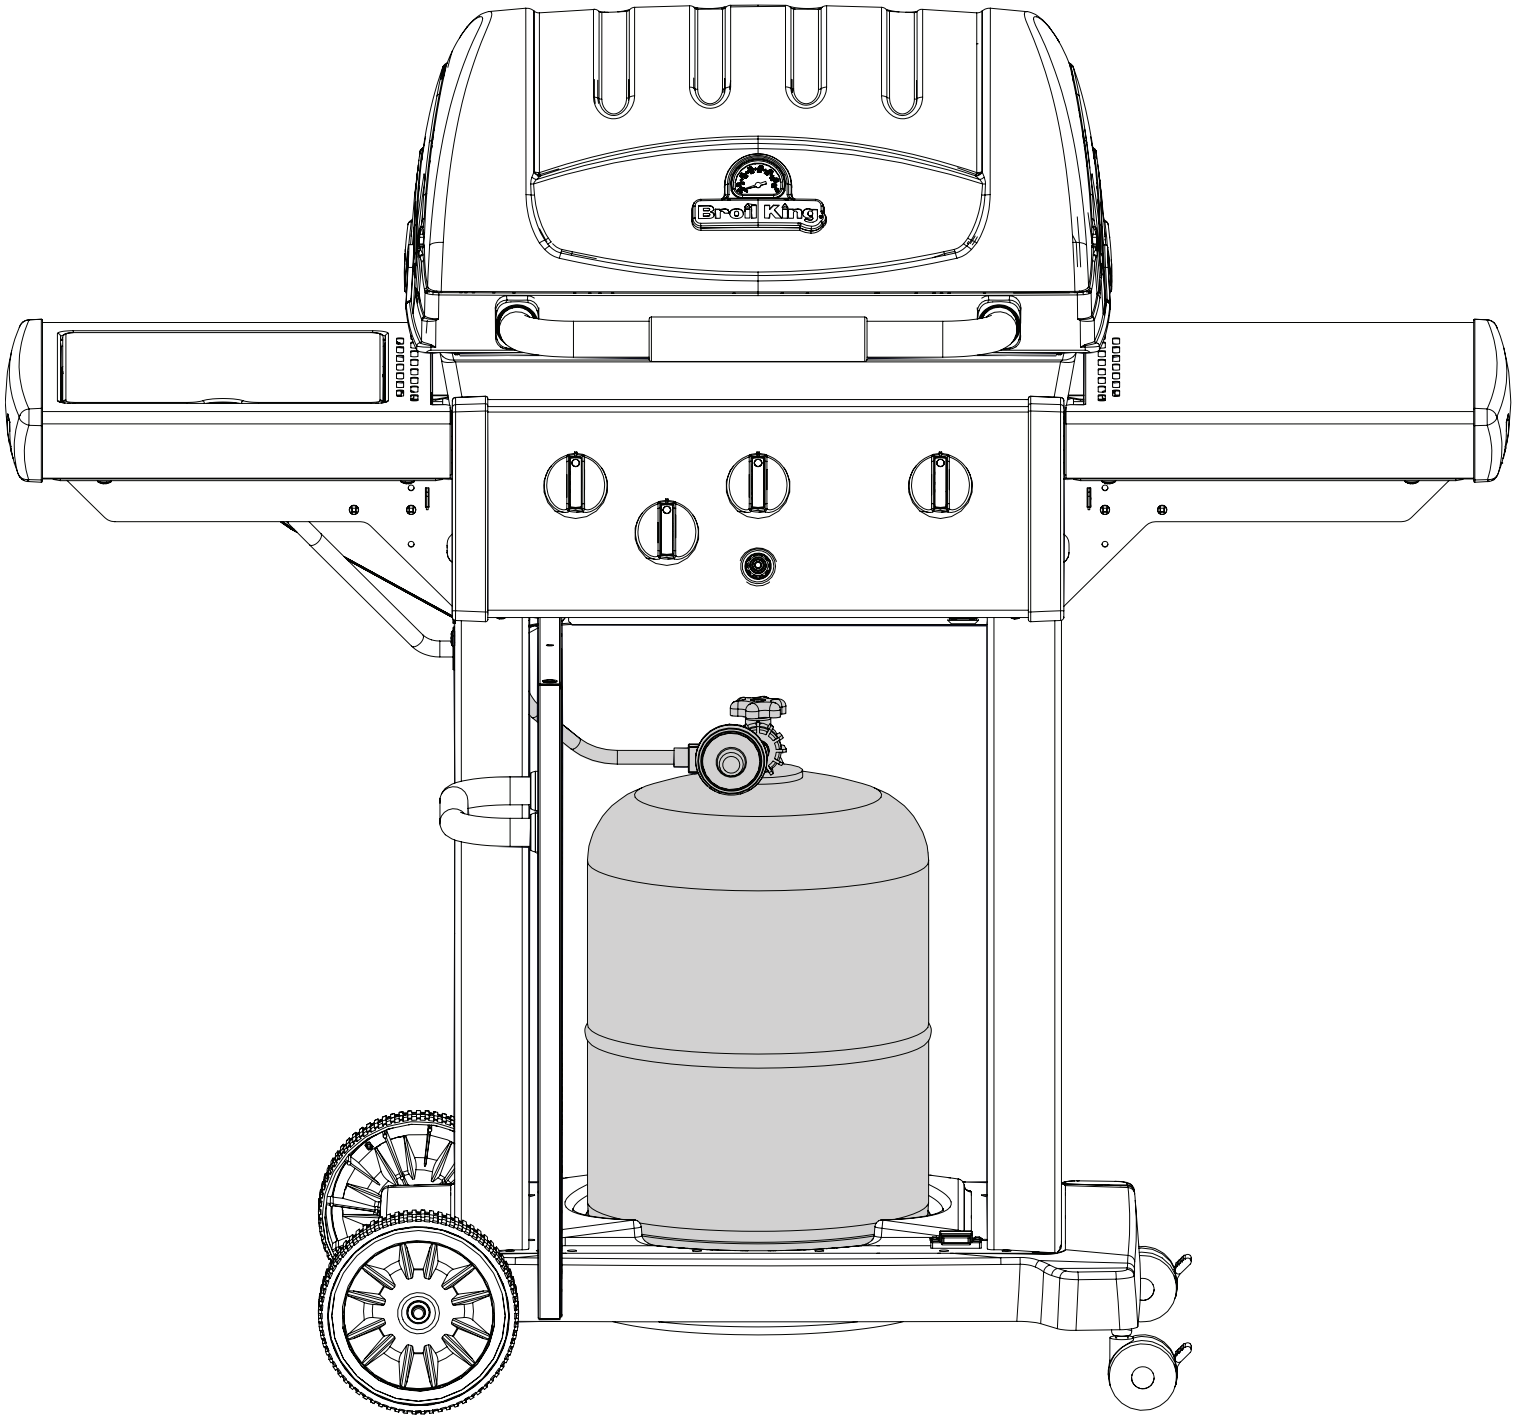

2

3

4

14

PARTS LIST / LISTE DES PIECES

LISTA DE PIEZAS / LISTA DE PEÇAS

<u>KEY #</u>	<u>ITEM #</u>	<u>DESCRIPTION</u>	<u>9419-52</u>	<u>9419-53</u>	<u>8242-62</u>	<u>8242-63</u>
1	10909-E340A	CASTING BOTTOM	1	1	1	1
2	34110328D	CASTING TOP	1	1	1	1
3	10081-BK530	NAMEPLATE	1	1	1	1
4	10184-E26	HEAT SHIELD	1	1	1	1
5	10571-5	HEAT INDICATOR	1	1	1	1
6	32300112	HINGE PIN	2	2	2	2
7	S21233	HITCH PIN CLIP	2	2	2	2
8	Y-11544S	BURNER SCREW	3	3	3	3
8A	S21242	BURNER CLIP	3	3	3	3
9	10225-T342	COOKING GRID	2	2	2	2
10	10222-E400	FLAV-R-WAVE	3	3	3	3
11	38110172	WARMING RACK	1	1	1	1
12	10222-E301	DIVIDER	2	2	2	2
13	10184-R83	BOSS EXTENSION	1	1	1	1
15	52904-E400D	BURNER	3	•	3	•
	52904-E400E	BURNER	•	3	•	3
17	10342-245	ELECTRONIC IGNITOR	1	1	•	•
	10342-246	ELECTRONIC IGNITOR	•	•	1	1
18	10342-E12	ELECTRODE	2	2	2	2
19	52014-903	COLLECTOR BOX	1	1	1	1
20	10111-16A	HOSE	1	1	1	1
21	29004-012	CONTROL ASSEMBLY	1	•	•	•
	29004-013	CONTROL ASSEMBLY	•	1	•	•
	29004-032	CONTROL ASSEMBLY	•	•	1	•
	29004-033	CONTROL ASSEMBLY	•	•	•	1
21A	S13470-073	SIDE BURNER HOSE	•	•	1	•
	S13470-079	SIDE BURNER HOSE	•	•	•	1
21B	Y-11230	BURNER HOSE CLIP	•	•	1	1
23	10472-K431	CONTROL KNOB	3	3	4	4
30	10194-F138	CONTROL COVER	1	1	•	•
	10194-F158	CONTROL COVER	•	•	1	1
31	10711-E34	EDGE CAP - CONTROL COVER	1	1	1	1
32	10711-E33	EDGE CAP - CONTROL COVER	1	1	1	1
33	10184-E96	RADIATION SHIELD	1	1	1	1
34	10184-E97	GREASE RAIL	1	1	1	1
35	10184-E501	SUPPORT-CASTING-LEFT	1	1	1	1
36	10184-E511	SUPPORT-CASTING-RIGHT	1	1	1	1
37	10184-E651	SUPPORT-SIDE SHELF-LEFT	2	2	2	2
37A	10184-E63	SUPPORT-SIDE SHELF-LEFT	2	2	2	2
38	10184-E641	SUPPORT-SIDE SHELF-RIGHT	2	2	2	2
38A	10184-E62	SUPPORT-SIDE SHELF-RIGHT	2	2	2	2
39	10956-E421	BRACE-REAR	1	1	1	1
40	10958-E71	BASE	1	1	1	1
41	10956-E311	BRACE-FRONT	1	1	1	1
43	10958-E761	SIDE PANEL	2	2	2	2
45	10184-E981	BRACKET - DOOR CATCH	1	1	1	1
48	10184-E691	SHELF BRACKET	2	2	2	2
50	10711-E821	SHELF - SIDE	1	1	1	1
51	10711-E831	SHELF - SIDE	•	•	1	1
	10711-E821	SHELF - SIDE	1	1	•	•
56	10892-7G	WHEEL	2	2	2	2
60	10711-E49	END CAP - SHELF	2	2	2	2