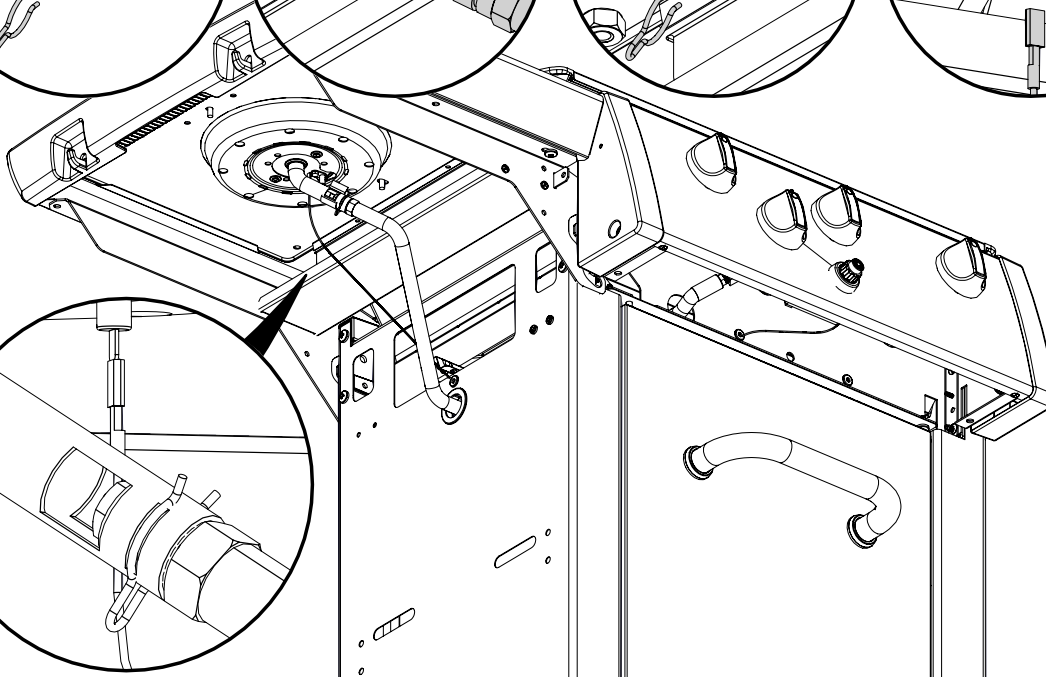

2

3

4

14

PARTS LIST / LISTE DES PIECES

LISTA DE PIEZAS / LISTA DE PEÇAS

<u>KEY #</u>	<u>ITEM #</u>	<u>DESCRIPTION</u>	<u>9419-52</u>	<u>9419-53</u>	<u>8242-62</u>	<u>8242-63</u>
1	10909-E340A	CASTING BOTTOM	1	1	1	1
2	34110328D	CASTING TOP	1	1	1	1
3	10081-BK530	NAMEPLATE	1	1	1	1
4	10184-E26	HEAT SHIELD	1	1	1	1
5	10571-5	HEAT INDICATOR	1	1	1	1
6	32300112	HINGE PIN	2	2	2	2
7	S21233	HITCH PIN CLIP	2	2	2	2
8	Y-11544S	BURNER SCREW	3	3	3	3
8A	S21242	BURNER CLIP	3	3	3	3
9	10225-T342	COOKING GRID	2	2	2	2
10	10222-E400	FLAV-R-WAVE	3	3	3	3
11	38110172	WARMING RACK	1	1	1	1
12	10222-E301	DIVIDER	2	2	2	2
13	10184-R83	BOSS EXTENSION	1	1	1	1
15	52904-E400D	BURNER	3	•	3	•
	52904-E400E	BURNER	•	3	•	3
17	10342-245	ELECTRONIC IGNITOR	1	1	•	•
	10342-246	ELECTRONIC IGNITOR	•	•	1	1
18	10342-E12	ELECTRODE	2	2	2	2
19	52014-903	COLLECTOR BOX	1	1	1	1
20	10111-16A	HOSE	1	1	1	1
21	29004-012	CONTROL ASSEMBLY	1	•	•	•
	29004-013	CONTROL ASSEMBLY	•	1	•	•
	29004-032	CONTROL ASSEMBLY	•	•	1	•
	29004-033	CONTROL ASSEMBLY	•	•	•	1
21A	S13470-073	SIDE BURNER HOSE	•	•	1	•
	S13470-079	SIDE BURNER HOSE	•	•	•	1
21B	Y-11230	BURNER HOSE CLIP	•	•	1	1
23	10472-K431	CONTROL KNOB	3	3	4	4
30	10194-F138	CONTROL COVER	1	1	•	•
	10194-F158	CONTROL COVER	•	•	1	1
31	10711-E34	EDGE CAP - CONTROL COVER	1	1	1	1
32	10711-E33	EDGE CAP - CONTROL COVER	1	1	1	1
33	10184-E96	RADIATION SHIELD	1	1	1	1
34	10184-E97	GREASE RAIL	1	1	1	1
35	10184-E501	SUPPORT-CASTING-LEFT	1	1	1	1
36	10184-E511	SUPPORT-CASTING-RIGHT	1	1	1	1
37	10184-E651	SUPPORT-SIDE SHELF-LEFT	2	2	2	2
37A	10184-E63	SUPPORT-SIDE SHELF-LEFT	2	2	2	2
38	10184-E641	SUPPORT-SIDE SHELF-RIGHT	2	2	2	2
38A	10184-E62	SUPPORT-SIDE SHELF-RIGHT	2	2	2	2
39	10956-E421	BRACE-REAR	1	1	1	1
40	10958-E71	BASE	1	1	1	1
41	10956-E311	BRACE-FRONT	1	1	1	1
43	10958-E761	SIDE PANEL	2	2	2	2
45	10184-E981	BRACKET - DOOR CATCH	1	1	1	1
48	10184-E691	SHELF BRACKET	2	2	2	2
50	10711-E821	SHELF - SIDE	1	1	1	1
51	10711-E831	SHELF - SIDE	•	•	1	1
	10711-E821	SHELF - SIDE	1	1	•	•
56	10892-7G	WHEEL	2	2	2	2
60	10711-E49	END CAP - SHELF	2	2	2	2