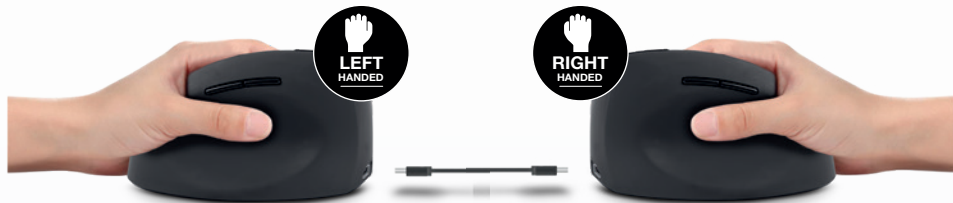

# Souris ergonomique Verticale sans fil 2.4Ghz

2.4GHZ WIRELESS VERTICAL ERGONOMIC MOUSE

CONÇU POUR  
MADE FOR

ADAPTATEUR USB-C INCLUS  
USB-C ADAPTER INCLUDED

URBAN-FACTORY.COM

FOLLOW US  
On

# Souris ergonomique Verticale sans fil 2.4Ghz

2.4GHZ WIRELESS VERTICAL ERGONOMIC MOUSE

Souris ergonomique verticale filaire en version droitier et gaucher  
Wired ergonomic vertical mouse right and left handed

## FR

**ERGO NEXT** est une souris ergonomique verticale sans fil. Elle a été conçue pour éviter les torsions du bras et du poignet afin de soulager l'utilisateur lors d'un usage prolongé de la souris. La résolution du capteur se règle de **1000 à 1600 DPI** afin de pouvoir utiliser la vitesse de déplacement qui vous convient le mieux. C'est une souris à 6 boutons qui se connecte **sans fil en 2.4Ghz** via le récepteur USB-A (et **USB-C** via son adaptateur inclus). Les deux boutons latéraux faciliteront la navigation sur vos applications web via leurs fonctions intégrés «suivant» et «précédent». Ses **clics silencieux** vous apporteront un confort de travail optimal ainsi que sa **batterie rechargeable intégrée** de 500mAh.

## EN

**ERGO NEXT** is a wireless vertical ergonomic mouse. It has been designed to avoid twisting of the arm and wrist in order to relieve the user during prolonged use of the mouse. The sensor resolution is adjustable from **1000 to 1600 DPI** so you can use the movement speed that suits you best. It is a 6-button mouse that connects wirelessly in **2.4Ghz** via the USB-A receiver (and **USB-C** via its included adapter).. The two side buttons will facilitate navigation on your web browser via their built-in "next" and "previous" functions. Its **silent clicks** will bring you optimal working comfort as well as its **500mAh built-in rechargeable battery**.