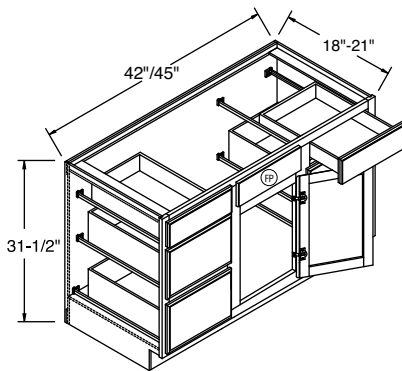

Vanity Bowl Base with False Panels, 31 1/2" High, 18" or 21" Deep

294

VANITY CABINETS

Model	Cubic Feet	1	2	3	4	5	6
		Arbor Hickory Arbor Oak Laurel Hickory Laurel Oak	Arbor Maple Arbor Rustic Hickory Jordan Oak Laurel Maple Lautner Hickory	Cara Thermofoil Heartland Hickory Heartland Oak Jordan Maple Lautner Maple Lauryn Hickory	Arbor Cherry Laurel Cherry	Heritage Hickory Heritage Oak Lautner Cherry Ogilby Hickory Ogilby Oak	Bexley Hickory Brenner Oak Eastport Oak Heartland Maple Hershing Hickory Hershing Oak Lauryn Maple Sedona Hickory Sedona Oak Tennison Oak
VBB4218D L or R	17.1	932	1103	1145	1226	1262	1327
VBB4518D L or R	18.2	988	1174	1215	1305	1339	1410
VBB42D L or R	19.6	932	1103	1145	1226	1262	1327
VBB45D L or R	21.0	988	1174	1215	1305	1339	1410
VDB5418	21.7	1028	1184	1211	1320	1333	1375
VDB5718	22.9	1055	1216	1243	1355	1367	1412
VDB54	25.0	1028	1184	1211	1320	1333	1375
VDB57	26.3	1055	1216	1243	1355	1367	1412
VDB6018	24.0	1083	1246	1275	1390	1403	1449
VDB60	27.6	1083	1246	1275	1390	1403	1449

• VBB4218D, VBB42D, VBB4518D, and VBB45D: 6 drawers, 1 door, 1 false panel. Specify L or R door swing.

VBB4218D-VBB4518D L or R
VBB42D-VBB45D L or R
6 drawers