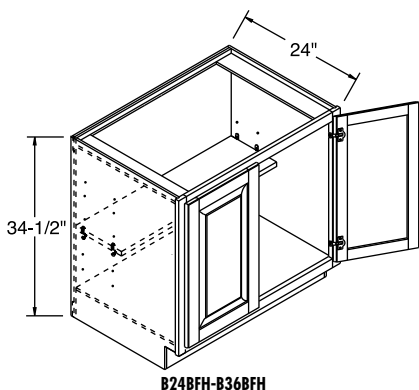

Full Height Base Double Door

		1	2	3	4	5	6
B24BFH	14.3	544	653	698	731	767	818
B27BFH	15.9	615	738	795	819	877	930
B30BFH	17.6	670	796	839	887	1001	1041
B33BFH	19.3	718	843	885	937	1062	1104
B36BFH	21.0	741	880	924	978	1094	1148
B39FH	22.5	750	895	939	999	1112	1199
B42FH	24.2	767	917	964	1019	1143	1221
B45FH	25.8	793	946	995	1053	1184	1269
B48FH	27.5	793	946	995	1053	1184	1269

• Adjustable half-depth shelf.

B24BFH-B36BFH