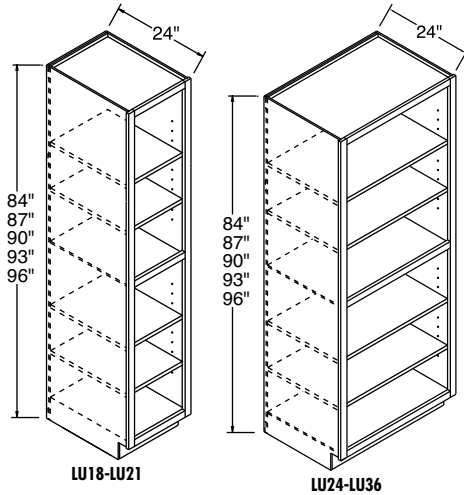

• Include 1 fixed shelf and 4 adjustable shelves.

Model	Cubic Feet	7		8	9	10		11	12
		Bayport Hickory Bexley Maple Brenner Maple Dover Hickory Dover Oak Eastport Maple Harbour Court Thermofoil Heritage Maple Heritage Rustic Hickory Hershing Maple Jordan Cherry	Juno Laminate Madison Maple Montella Oak Ogilby Maple Rainier Maple Sedona Sedona Rustic Hickory Sedona Thermofoil Tennyson Maple Westlake Maple	Heartland Cherry Lawry Cherry	Bayport Maple Dover Maple Dover Rustic Hickory Montella Maple	Bexley Cherry Brenner Cherry Eastport Cherry Heritage Cherry Hershing Cherry Madison Cherry	Ogilby Cherry Rainier Cherry Sedona Cherry Tennyson Cherry Warner Maple Westlake Cherry	Bayport Cherry Dover Cherry Montella Cherry	Warner Cherry
LU189324	28.6	1817	1817	1817	1817	1817	1817	1817	1817
LU219324	32.9	1951	1951	1951	1951	1951	1951	1951	1951
LU249324	37.2	2111	2111	2111	2111	2111	2111	2111	2111
LU279324	41.5	2397	2397	2397	2397	2397	2397	2397	2397
LU309324	45.7	2592	2592	2592	2592	2592	2592	2592	2592
LU339324	50.0	2705	2705	2705	2705	2705	2705	2705	2705
LU369324	54.3	2820	2820	2820	2820	2820	2820	2820	2820
LU189624	29.5	1817	1817	1817	1817	1817	1817	1817	1817
LU219624	33.9	1951	1951	1951	1951	1951	1951	1951	1951
LU249624	38.3	2111	2111	2111	2111	2111	2111	2111	2111
LU279624	42.8	2397	2397	2397	2397	2397	2397	2397	2397
LU309624	47.2	2592	2592	2592	2592	2592	2592	2592	2592
LU339624	51.6	2705	2705	2705	2705	2705	2705	2705	2705
LU369624	56.0	2820	2820	2820	2820	2820	2820	2820	2820