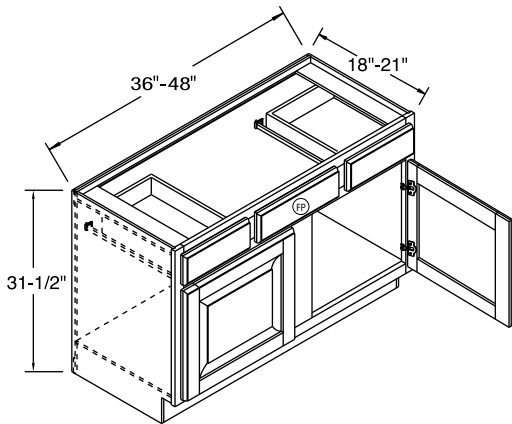

Vanity Sink Drawer Base, 31 1/2" High, 18" or 21" Deep

288

VANITY CABINETS

Model	Cubic Feet	1	2	3	4	5	6
		Arbor Hickory Arbor Oak Laurel Hickory Laurel Oak	Arbor Maple Arbor Rustic Hickory Jordan Oak Laurel Maple Lautner Hickory	Cara Thermofoil Heartland Hickory Heartland Oak Jordan Maple Lautner Maple Laury Hickory	Arbor Cherry Laurel Cherry	Heritage Hickory Heritage Oak Lautner Cherry Ogilby Hickory Ogilby Oak	Bexley Hickory Brenner Oak Eastport Oak Heartland Maple Hershing Hickory Hershing Oak Lawry Maple Sedona Hickory Sedona Oak Tennison Oak
VBB3618	14.7	567	659	732	734	804	851
VBB3918	15.9	599	701	774	778	854	908
VBB4218	17.1	630	740	819	822	904	964
VBB4518	18.2	653	770	849	854	937	1001
VBB4818	19.4	677	799	878	886	969	1038
VBB5418	22.9	880	1038	1141	1151	1261	1350
VBB5718	23.7	968	1142	1255	1267	1387	1485
VBB6018	24.0	1065	1256	1381	1393	1526	1633
VBB36	16.9	567	659	732	734	804	851
VBB39	18.3	599	701	774	778	854	908
VBB42	19.6	630	740	819	822	904	964
VBB45	21.0	653	770	849	854	937	1001
VBB48	22.3	677	799	878	886	969	1038
VBB54	25.0	880	1038	1141	1151	1261	1350
VBB57	26.3	968	1142	1255	1267	1387	1485
VBB60	27.7	1065	1256	1381	1393	1526	1633

VBB3618-VBB4818
VBB36-VBB48