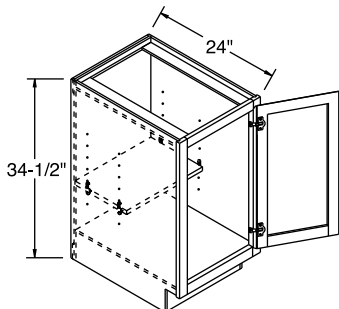

• Adjustable half-depth shelf.

†When Lawry is specified, the door panel will be recessed.

Full Height Base Double Door

		1	2	3	4	5	6
B24BFH	14.3	544	653	698	731	767	818
B27BFH	15.9	615	738	795	819	877	930
B30BFH	17.6	670	796	839	887	1001	1041
B33BFH	19.3	718	843	885	937	1062	1104
B36BFH	21.0	741	880	924	978	1094	1148
B39FH	22.5	750	895	939	999	1112	1199
B42FH	24.2	767	917	964	1019	1143	1221
B45FH	25.8	793	946	995	1053	1184	1269
B48FH	27.5	793	946	995	1053	1184	1269