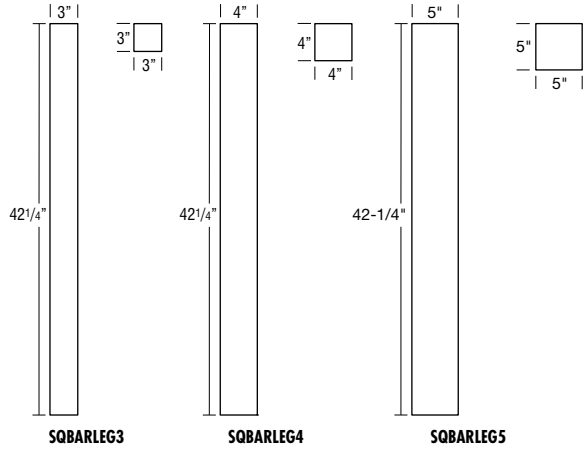

Decorative Supports — Square Bar Leg, 42 1/4" High

SQBARLEG3

718

SQBARLEG4

856

SQBARLEG5

985

- When ordering Rustic Hickory, Hickory will be substituted.