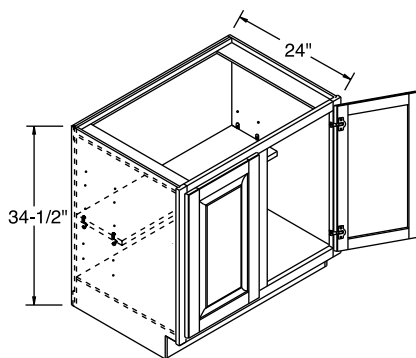

B39FH-B48FH