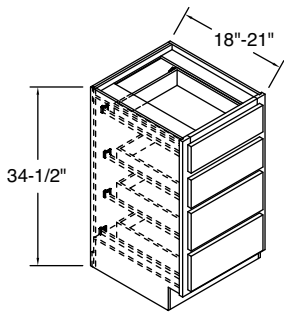

Vanity Four Drawer Base, 34 1/2" High, 18" or 21" Deep

286

VANITY CABINETS

Model	Cubic Feet	1	2	3	4	5	6
		Arbor Hickory Arbor Oak Laurel Hickory Laurel Oak	Arbor Maple Arbor Rustic Hickory Jordan Oak Laurel Maple Lautner Hickory	Cara Thermofoil Heartland Hickory Heartland Oak Jordan Maple Lautner Maple Laury Hickory	Arbor Cherry Laurel Cherry	Heritage Hickory Heritage Oak Lautner Cherry Ogilby Hickory Ogilby Oak	Bexley Hickory Brenner Oak Eastport Oak Heartland Maple Hershing Hickory Hershing Oak Laury Maple Sedona Hickory Sedona Oak Tennyson Oak
4VBD1218BH	5.9	600	617	630	643	648	662
4VBD1518BH	7.2	631	649	664	676	682	698
4VBD1818BH	8.4	669	688	703	717	725	738
4VBD2118BH	9.7	709	732	746	760	767	784
4VBD2418BH	11.0	769	792	808	824	832	850
4VBD2718BH	12.3	847	873	888	908	916	935
4VBD3018BH	13.5	932	960	977	998	1008	1029
4VBD3318BH	14.8	1025	1056	1074	1098	1108	1132
4VBD3618BH	16.1	1128	1161	1182	1208	1219	1245
4VBD12BH	6.8	600	617	630	643	648	662
4VBD15BH	8.3	631	649	664	676	682	698
4VBD18BH	9.7	669	688	703	717	725	738
4VBD21BH	11.2	709	732	746	760	767	784
4VBD24BH	12.6	769	792	808	824	832	850
4VBD27BH	14.1	847	873	888	908	916	935
4VBD30BH	15.5	932	960	977	998	1008	1029
4VBD33BH	17.0	1025	1056	1074	1098	1108	1132
4VBD36BH	18.5	1128	1161	1182	1208	1219	1245