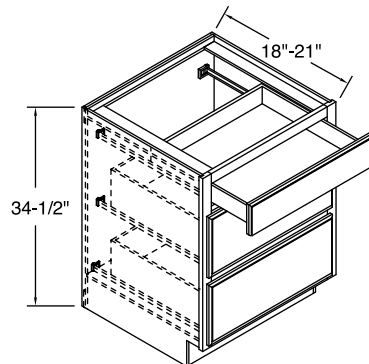

VBD2718BH-VBD3618BH
VBD27BH-VBD36BH