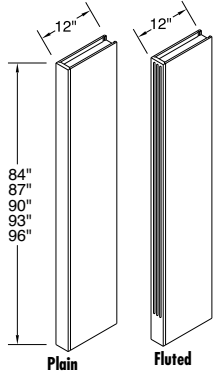

Column Box Fillers, 3" Wide — Tall - 12" Deep

CB384-12PL	679
CB387-12PL	729
CB390-12PL	729
CB393-12PL	779
CB396-12PL	833
CB384-12FL	740
CB387-12FL	792
CB390-12FL	792
CB393-12FL	848
CB396-12FL	908

- When ordering Rustic Hickory, Hickory will be substituted.
- FPEB construction.