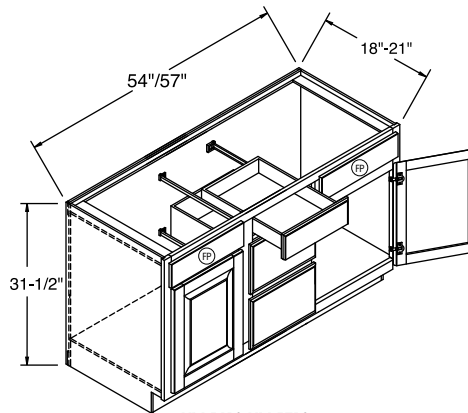

VDB5418-VDB5718
VDB54-VDB57