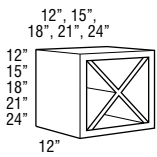

WSC121212-WSC242412