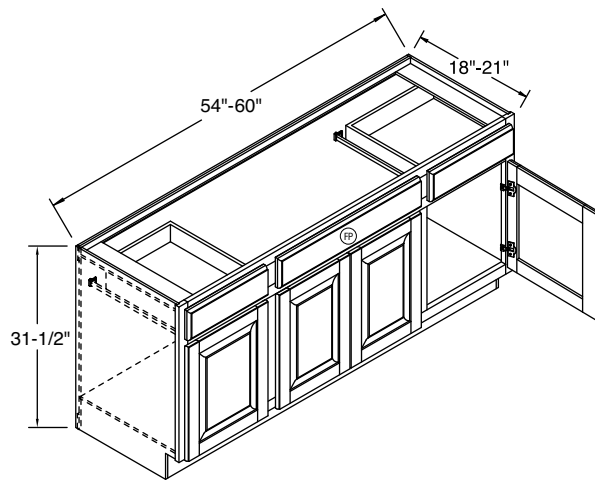

VBB5418-VBB6018
VBB54-VBB60