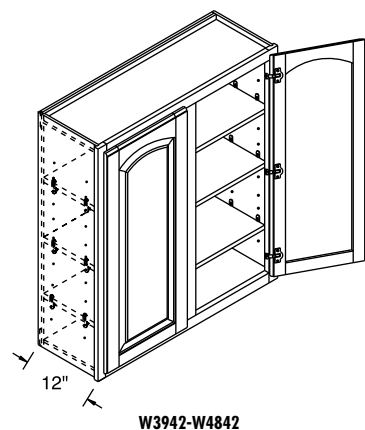

Wall Double Door, 42" High

		1	2	3	4	5	6
W2442B	9.4	544	627	659	698	792	804
W2742B	10.3	637	733	769	814	943	957
W3042B	11.4	653	754	789	830	981	996
W3342B	12.5	681	786	823	875	1026	1039
W3642B	13.5	718	823	864	915	1074	1091
W3942	14.6	735	840	881	927	1085	1101
W4242	15.7	846	965	1013	1067	1247	1267
W4542	16.8	909	1037	1089	1147	1341	1361
W4842	17.8	971	1109	1165	1227	1435	1455