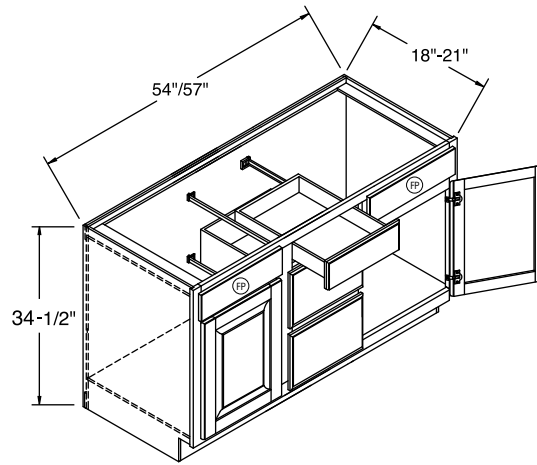

VDB5418BH-VDB5718BH
VDB54BH -VDB57BH