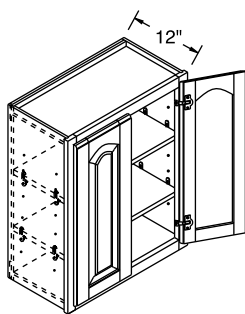

Wall Double Door, 33" High

		1	2	3	4	5	6
W2433B	7.4	475	562	591	625	698	707
W2733B	8.2	544	644	676	717	814	824
W3033B	9.1	554	650	681	726	830	844
W3333B	10.0	583	678	712	758	879	892
W3633B	10.8	616	718	755	796	915	926
W3933	11.6	625	721	758	799	927	942
W4233	12.5	718	828	873	918	1067	1083
W4533	13.5	772	891	938	988	1147	1164
W4833	14.2	826	953	1002	1057	1227	1244

W2433B-W3633B