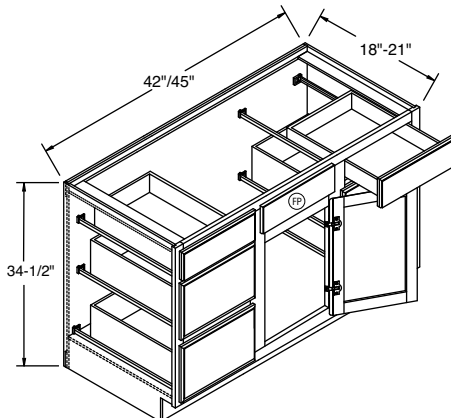

Vanity Bowl Base with False Panels, 34 1/2" High, 18" or 21" Deep

298

VANITY CABINETS

Model	Cubic Feet	1	2	3	4	5	6
		Arbor Hickory Arbor Oak Laurel Hickory Laurel Oak	Arbor Maple Arbor Rustic Hickory Jordan Oak Laurel Maple Lautner Hickory	Cara Thermofoil Heartland Hickory Heartland Oak Jordan Maple Lautner Maple Laury Hickory	Arbor Cherry Laurel Cherry	Heritage Hickory Heritage Oak Lautner Cherry Ogilby Hickory Ogilby Oak	Bexley Hickory Brenner Oak Eastport Oak Heartland Maple Hershing Hickory Hershing Oak Laury Maple Sedona Hickory Sedona Oak Tennysen Oak
VBB4218DBH L or R	18.6	984	1161	1255	1291	1386	1451
VBB4518DBH L or R	19.9	1048	1234	1333	1372	1469	1541
VBB42DBH L or R	21.4	984	1161	1255	1291	1386	1451
VBB45DBH L or R	22.8	1048	1234	1333	1372	1469	1541
VDB5418BH	23.7	1087	1277	1380	1422	1521	1598
VDB5718BH	24.9	1115	1311	1417	1460	1562	1640
VDB54BH	27.2	1087	1277	1380	1422	1521	1598
VDB57BH	28.7	1115	1311	1417	1460	1562	1640
VDB6018BH	26.2	1144	1344	1454	1497	1600	1681
VDB60BH	30.1	1144	1344	1454	1497	1600	1681

• VBB4218DBH, VBB42DBH, VBB4518DBH, and VBB45DBH: 6 drawers, 1 door, 1 false panel. Specify L or R door swing.

VBB4218DBH-VBB4518DBH L or R
VBB42DBH-VBB45DBH L or R
6 drawers