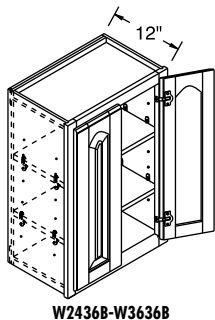

Wall Double Door, 36" High

		1	2	3	4	5	6
W2436B	8.0	475	562	591	625	698	707
W2736B	8.9	544	644	676	717	814	824
W3036B	9.9	554	650	681	726	830	844
W3336B	10.8	583	678	712	758	879	892
W3636B	11.7	616	718	755	796	915	926
W3936	12.6	625	721	758	799	927	942
W4236	13.5	718	828	873	918	1067	1083
W4536	14.4	772	891	938	988	1147	1164
W4836	15.4	826	953	1002	1057	1227	1244

W2436B-W3636B