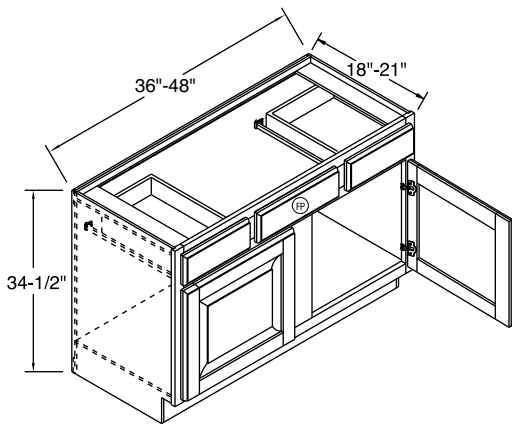

Vanity Sink Drawer Base, 34 1/2" High, 18" or 21" Deep

290

VANITY CABINETS

Model	Cubic Feet	1	2	3	4	5	6
		Arbor Hickory Arbor Oak Laurel Hickory Laurel Oak	Arbor Maple Arbor Rustic Hickory Jordan Oak Laurel Maple Lautner Hickory	Cara Thermofoil Heartland Hickory Heartland Oak Jordan Maple Lautner Maple Laury Hickory	Arbor Cherry Laurel Cherry	Heritage Hickory Heritage Oak Lautner Cherry Ogilby Hickory Ogilby Oak	Bexley Hickory Brenner Oak Eastport Oak Heartland Maple Hershing Hickory Hershing Oak Laury Maple Sedona Hickory Sedona Oak Tennison Oak
VBB3618BH	16.1	633	741	779	824	921	970
VBB3918BH	17.3	655	770	810	855	960	1018
VBB4218BH	18.6	677	799	840	886	996	1063
VBB4518BH	19.9	700	824	866	914	1030	1102
VBB4818BH	21.1	720	850	892	941	1063	1140
VBB5418BH	23.7	936	1105	1160	1222	1382	1482
VBB5718BH	24.9	1030	1215	1276	1345	1520	1630
VBB6018BH	26.2	1133	1337	1404	1480	1672	1793
VBB36BH	18.5	633	741	779	824	921	970
VBB39BH	19.9	655	770	810	855	960	1018
VBB42BH	21.4	677	799	840	886	996	1063
VBB45BH	22.8	700	824	866	914	1030	1102
VBB48BH	24.3	720	850	892	941	1063	1140
VBB54BH	27.2	936	1105	1160	1222	1382	1482
VBB57BH	28.7	1030	1215	1276	1345	1520	1630
VBB60BH	30.1	1133	1337	1404	1480	1672	1793

VBB3618BH-VBB4818BH
VBB36BH-VBB48BH