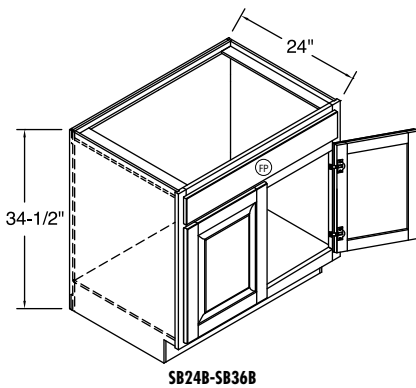

Sink Base

		1	2	3	4	5	6
SB24B	14.3	481	562	603	625	662	685
SB27B	15.9	523	627	673	697	753	788
SB30B	17.6	527	631	679	704	755	796
SB33B	19.3	542	661	720	734	793	849
SB36B	21.0	571	689	764	768	842	901
SB39	22.7	597	702	766	780	849	903
SB42	24.4	635	739	793	821	875	934
SB45	25.5	660	769	822	853	910	972
SB48	27.7	673	797	857	885	942	1021