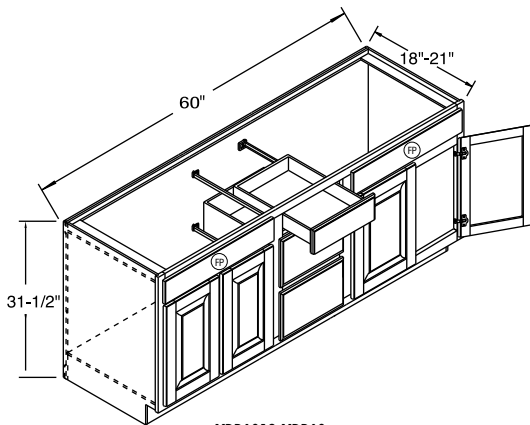

VDB6018-VDB60