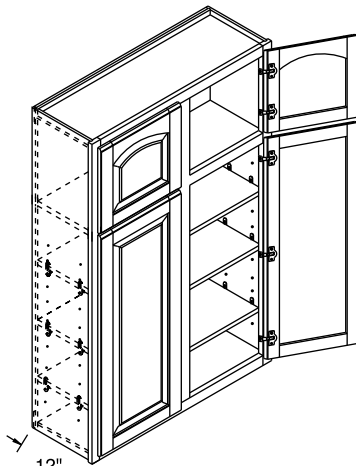

STW3957-STW4257
STW3960-STW4260