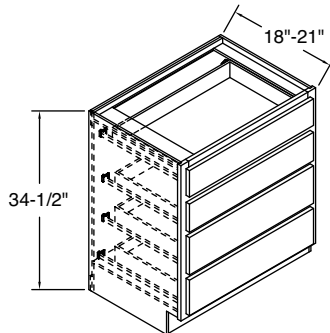

4VBD2718BH-4VBD3618BH
4VBD27BH-4VBD36BH