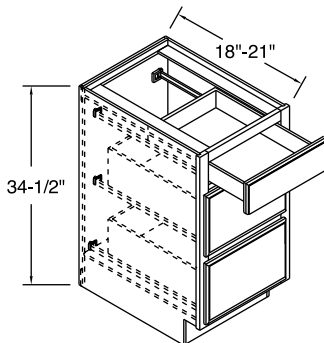

Vanity Three Drawer Base, 34 1/2" High, 18" or 21" Deep

284

VANITY CABINETS

Model	Cubic Feet	1	2	3	4	5	6
		Arbor Hickory Arbor Oak Laurel Hickory Laurel Oak	Arbor Maple Arbor Rustic Hickory Jordan Oak Laurel Maple Lautner Hickory	Cara Thermofoil Heartland Hickory Heartland Oak Jordan Maple Lautner Maple Laury Hickory	Arbor Cherry Laurel Cherry	Heritage Hickory Heritage Oak Lautner Cherry Ogilby Hickory Ogilby Oak	Bexley Hickory Brenner Oak Eastport Oak Heartland Maple Hershing Hickory Hershing Oak Laury Maple Sedona Hickory Sedona Oak Tennison Oak
VBD1218BH	5.9	571	588	600	612	617	630
VBD1518BH	7.2	601	618	631	644	649	664
VBD1818BH	8.4	636	653	669	680	688	703
VBD2118BH	9.7	675	697	709	725	732	746
VBD2418BH	11.0	733	755	769	786	793	810
VBD2718BH	11.2	805	829	847	863	874	889
VBD3018BH	13.5	886	913	932	951	961	978
VBD3318BH	14.8	974	1004	1025	1045	1057	1075
VBD3618BH	16.1	1072	1105	1128	1151	1163	1183
VBD12BH	6.8	571	588	600	612	617	630
VBD15BH	8.3	601	618	631	644	649	664
VBD18BH	9.7	636	653	669	680	688	703
VBD21BH	11.2	675	697	709	725	732	746
VBD24BH	12.6	733	755	769	786	793	810
VBD27BH	14.1	805	829	847	863	874	889
VBD30BH	15.5	886	913	932	951	961	978
VBD33BH	17.0	974	1004	1025	1045	1057	1075
VBD36BH	18.5	1072	1105	1128	1151	1163	1183