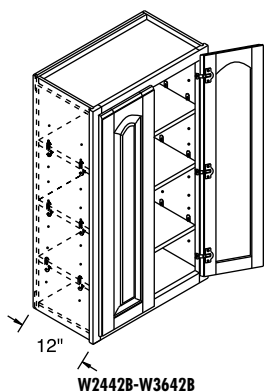

Wall Double Door, 42" High

		1	2	3	4	5	6
W2442B	9.4	544	627	659	698	792	804
W2742B	10.3	637	733	769	814	943	957
W3042B	11.4	653	754	789	830	981	996
W3342B	12.5	681	786	823	875	1026	1039
W3642B	13.5	718	823	864	915	1074	1091
W3942	14.6	735	840	881	927	1085	1101
W4242	15.7	846	965	1013	1067	1247	1267
W4542	16.8	909	1037	1089	1147	1341	1361
W4842	17.8	971	1109	1165	1227	1435	1455