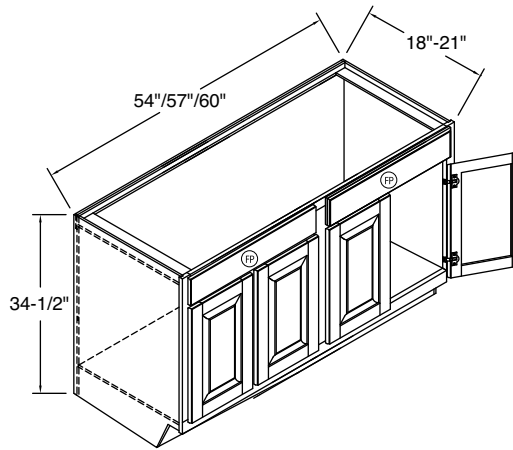

VSB5418BH-VSB6018BH
VSB54BH-VSB60BH