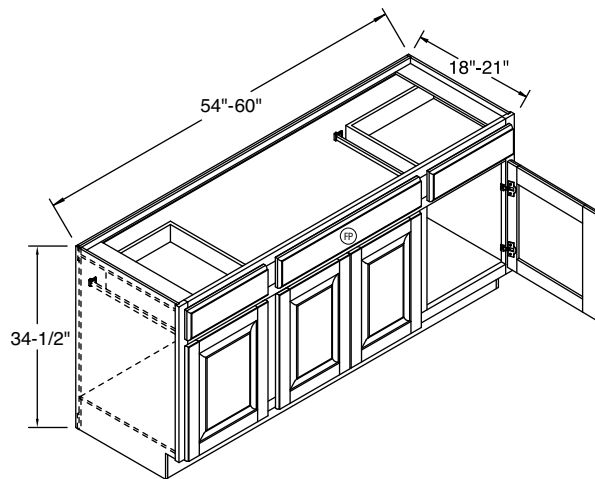

VBB5418BH-VBB6018BH
VBB54BH-VBB60BH