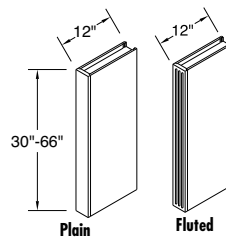

Column Box Fillers, 3" Wide — Wall - 12" Deep

CB330-12PL	273
CB333-12PL	316
CB336-12PL	316
CB339-12PL	341
CB342-12PL	370
CB348-12PL	424
CB351-12PL	459
CB354-12PL	459
CB357-12PL	493
CB360-12PL	528
CB366-12PL	562
CB330-12FL	343
CB333-12FL	395
CB336-12FL	395
CB339-12FL	428
CB342-12FL	463
CB348-12FL	480
CB351-12FL	513
CB354-12FL	513
CB357-12FL	548
CB360-12FL	583
CB366-12FL	617

- When ordering Rustic Hickory, Hickory will be substituted.
- FPEB construction.