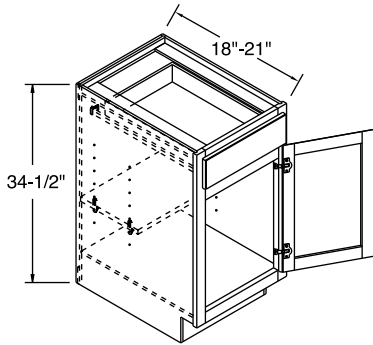

Vanity Base, Single Door with Drawer, 34 1/2" High, 18" or 21" Deep

278

VANITY CABINETS

Model	Cubic Feet	1	2	3	4	5	6
		Arbor Hickory Arbor Oak Laurel Hickory Laurel Oak	Arbor Maple Arbor Rustic Hickory Jordan Oak Laurel Maple Lautner Hickory	Cara Thermofoil Heartland Hickory Heartland Oak Jordan Maple Lautner Maple Lawry Hickory	Arbor Cherry Laurel Cherry	Heritage Hickory Heritage Oak Lautner Cherry Ogilby Hickory Ogilby Oak	Bexley Hickory Brenner Oak Eastport Oak Heartland Maple Hershing Hickory Hershing Oak Lawry Maple Sedona Hickory Sedona Oak Tennysen Oak
VB1218BH L or R	5.9	380	464	504	515	558	571
VB1518BH L or R	7.2	401	488	527	541	577	600
VB1818BH L or R	7.4	432	522	559	579	615	644
VB2118BH L or R	9.7	470	562	595	625	651	691
VB2418BH L or R	11.0	519	620	662	694	731	777
VB12BH L or R	6.8	380	464	504	515	558	571
VB15BH L or R	8.3	401	488	527	541	577	600
VB18BH L or R	9.7	432	522	559	579	615	644
VB21BH L or R	11.2	470	562	595	625	651	691
VB24BH L or R	12.6	519	620	662	694	731	777

- Adjustable half-depth shelf.