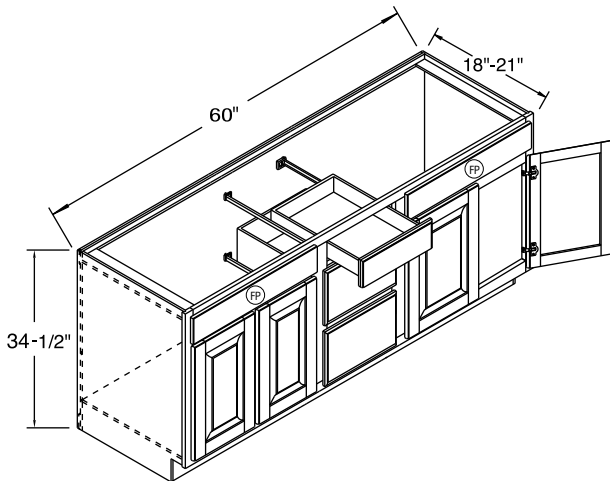

VDB6018BH-VDB60BH