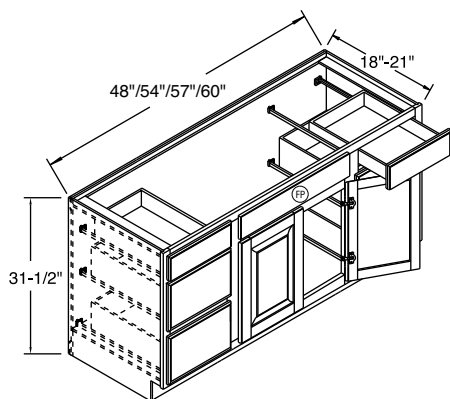

Vanity Bowl Base with Six Drawers & False Panel, 31 1/2" High, 18" or 21" Deep

300

VANITY CABINETS

Model	Cubic Feet	1	2	3	4	5	6
		Arbor Hickory Arbor Oak Laurel Hickory Laurel Oak	Arbor Maple Arbor Rustic Hickory Jordan Oak Laurel Maple Lautner Hickory	Cara Thermofoil Heartland Hickory Heartland Oak Jordan Maple Lautner Maple Laury Hickory	Arbor Cherry Laurel Cherry	Heritage Hickory Heritage Oak Lautner Cherry Ogilby Hickory Ogilby Oak	Bexley Hickory Brenner Oak Eastport Oak Heartland Maple Hersling Hickory Hersling Oak Laury Maple Sedona Hickory Sedona Oak Tennison Oak
VBB4818D	19.4	1042	1243	1285	1383	1417	1492
VBB5418D	21.8	1079	1281	1326	1425	1462	1542
VBB5718D	22.9	1137	1349	1395	1500	1538	1624
VBB6018D	24.0	1168	1386	1434	1541	1581	1670
VBB48D	22.5	1042	1243	1285	1383	1417	1492
VBB54D	25.0	1079	1281	1326	1425	1462	1542
VBB57D	26.3	1137	1349	1395	1500	1538	1624
VBB60D	27.6	1168	1386	1434	1541	1581	1670