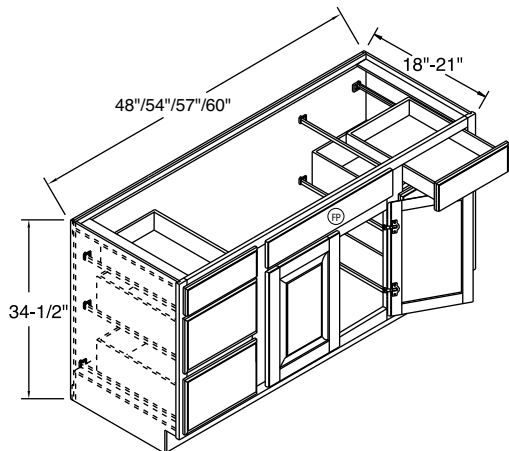

Vanity Bowl Base with Six Drawers & False Panel, 34 1/2" High, 18" or 21" Deep

Model	Cubic Feet	1	2	3	4	5	6
		Arbor Hickory Arbor Oak Laurel Hickory Laurel Oak	Arbor Maple Arbor Rustic Hickory Jordan Oak Laurel Maple Lautner Hickory	Cara Thermofoil Heartland Hickory Heartland Oak Jordan Maple Lautner Maple Laury Hickory	Arbor Cherry Laurel Cherry	Heritage Hickory Heritage Oak Lautner Cherry Ogilby Hickory Ogilby Oak	Bexley Hickory Brenner Oak Eastport Oak Heartland Maple Hersling Hickory Hersling Oak Laury Maple Sedona Hickory Sedona Oak Tennison Oak
VBB4818DBH	21.1	1111	1305	1410	1452	1553	1631
VBB5418DBH	23.7	1185	1421	1538	1583	1697	1800
VBB5718DBH	24.9	1247	1495	1618	1665	1786	1894
VBB6018DBH	26.2	1281	1535	1663	1711	1834	1946
VBB48DBH	24.3	1111	1305	1410	1452	1553	1631
VBB54DBH	27.2	1185	1421	1538	1583	1697	1800
VBB57DBH	28.7	1247	1495	1618	1665	1786	1894
VBB60DBH	30.1	1281	1535	1663	1711	1834	1946