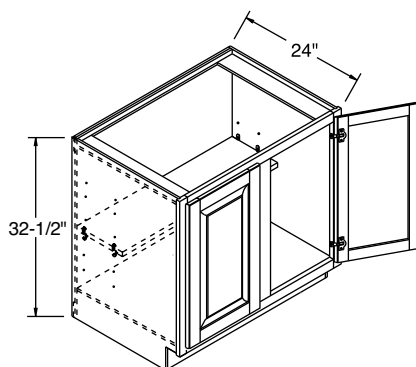

B39FH32.5-B48FH32.5