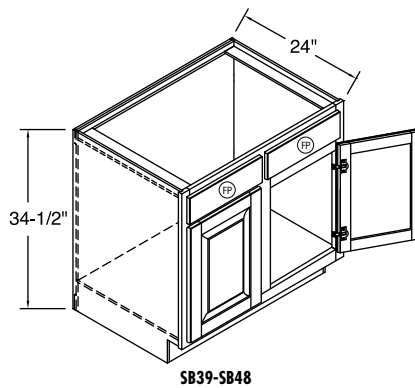

Sink Base

		1	2	3	4	5	6
SB24B	14.3	481	562	603	625	662	685
SB27B	15.9	523	627	673	697	753	788
SB30B	17.6	527	631	679	704	755	796
SB33B	19.3	542	661	720	734	793	849
SB36B	21.0	571	689	764	768	842	901
SB39	22.7	597	702	766	780	849	903
SB42	24.4	635	739	793	821	875	934
SB45	25.5	660	769	822	853	910	972
SB48	27.7	673	797	857	885	942	1021