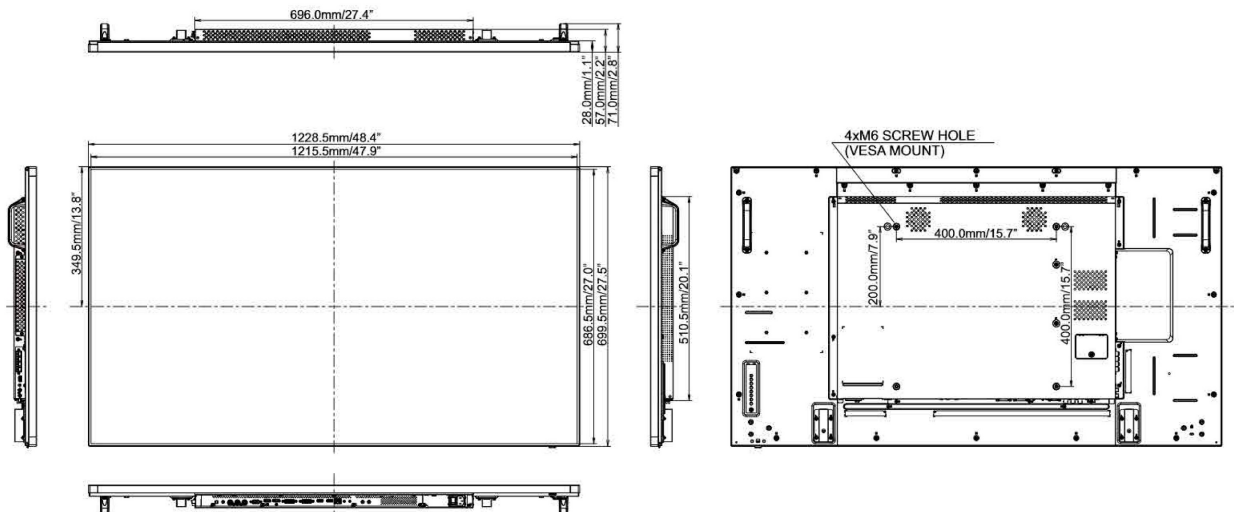

## 09 DIMENSIONS / POIDS

Dimensions produit L x H x P	1228.5 x 699.5 x 71.0mm
Poids (sans boîte)	24.7kg

Toutes les marques nommées sur ce site sont des marques déposées. Iiyama ne pourra être tenu responsable d'éventuelles erreurs ou omissions contenues sur ce site. Tous les écrans LCD Iiyama sont conformes à la norme ISO-9241-307:2008 pour ce qui concerne les défauts de pixel.